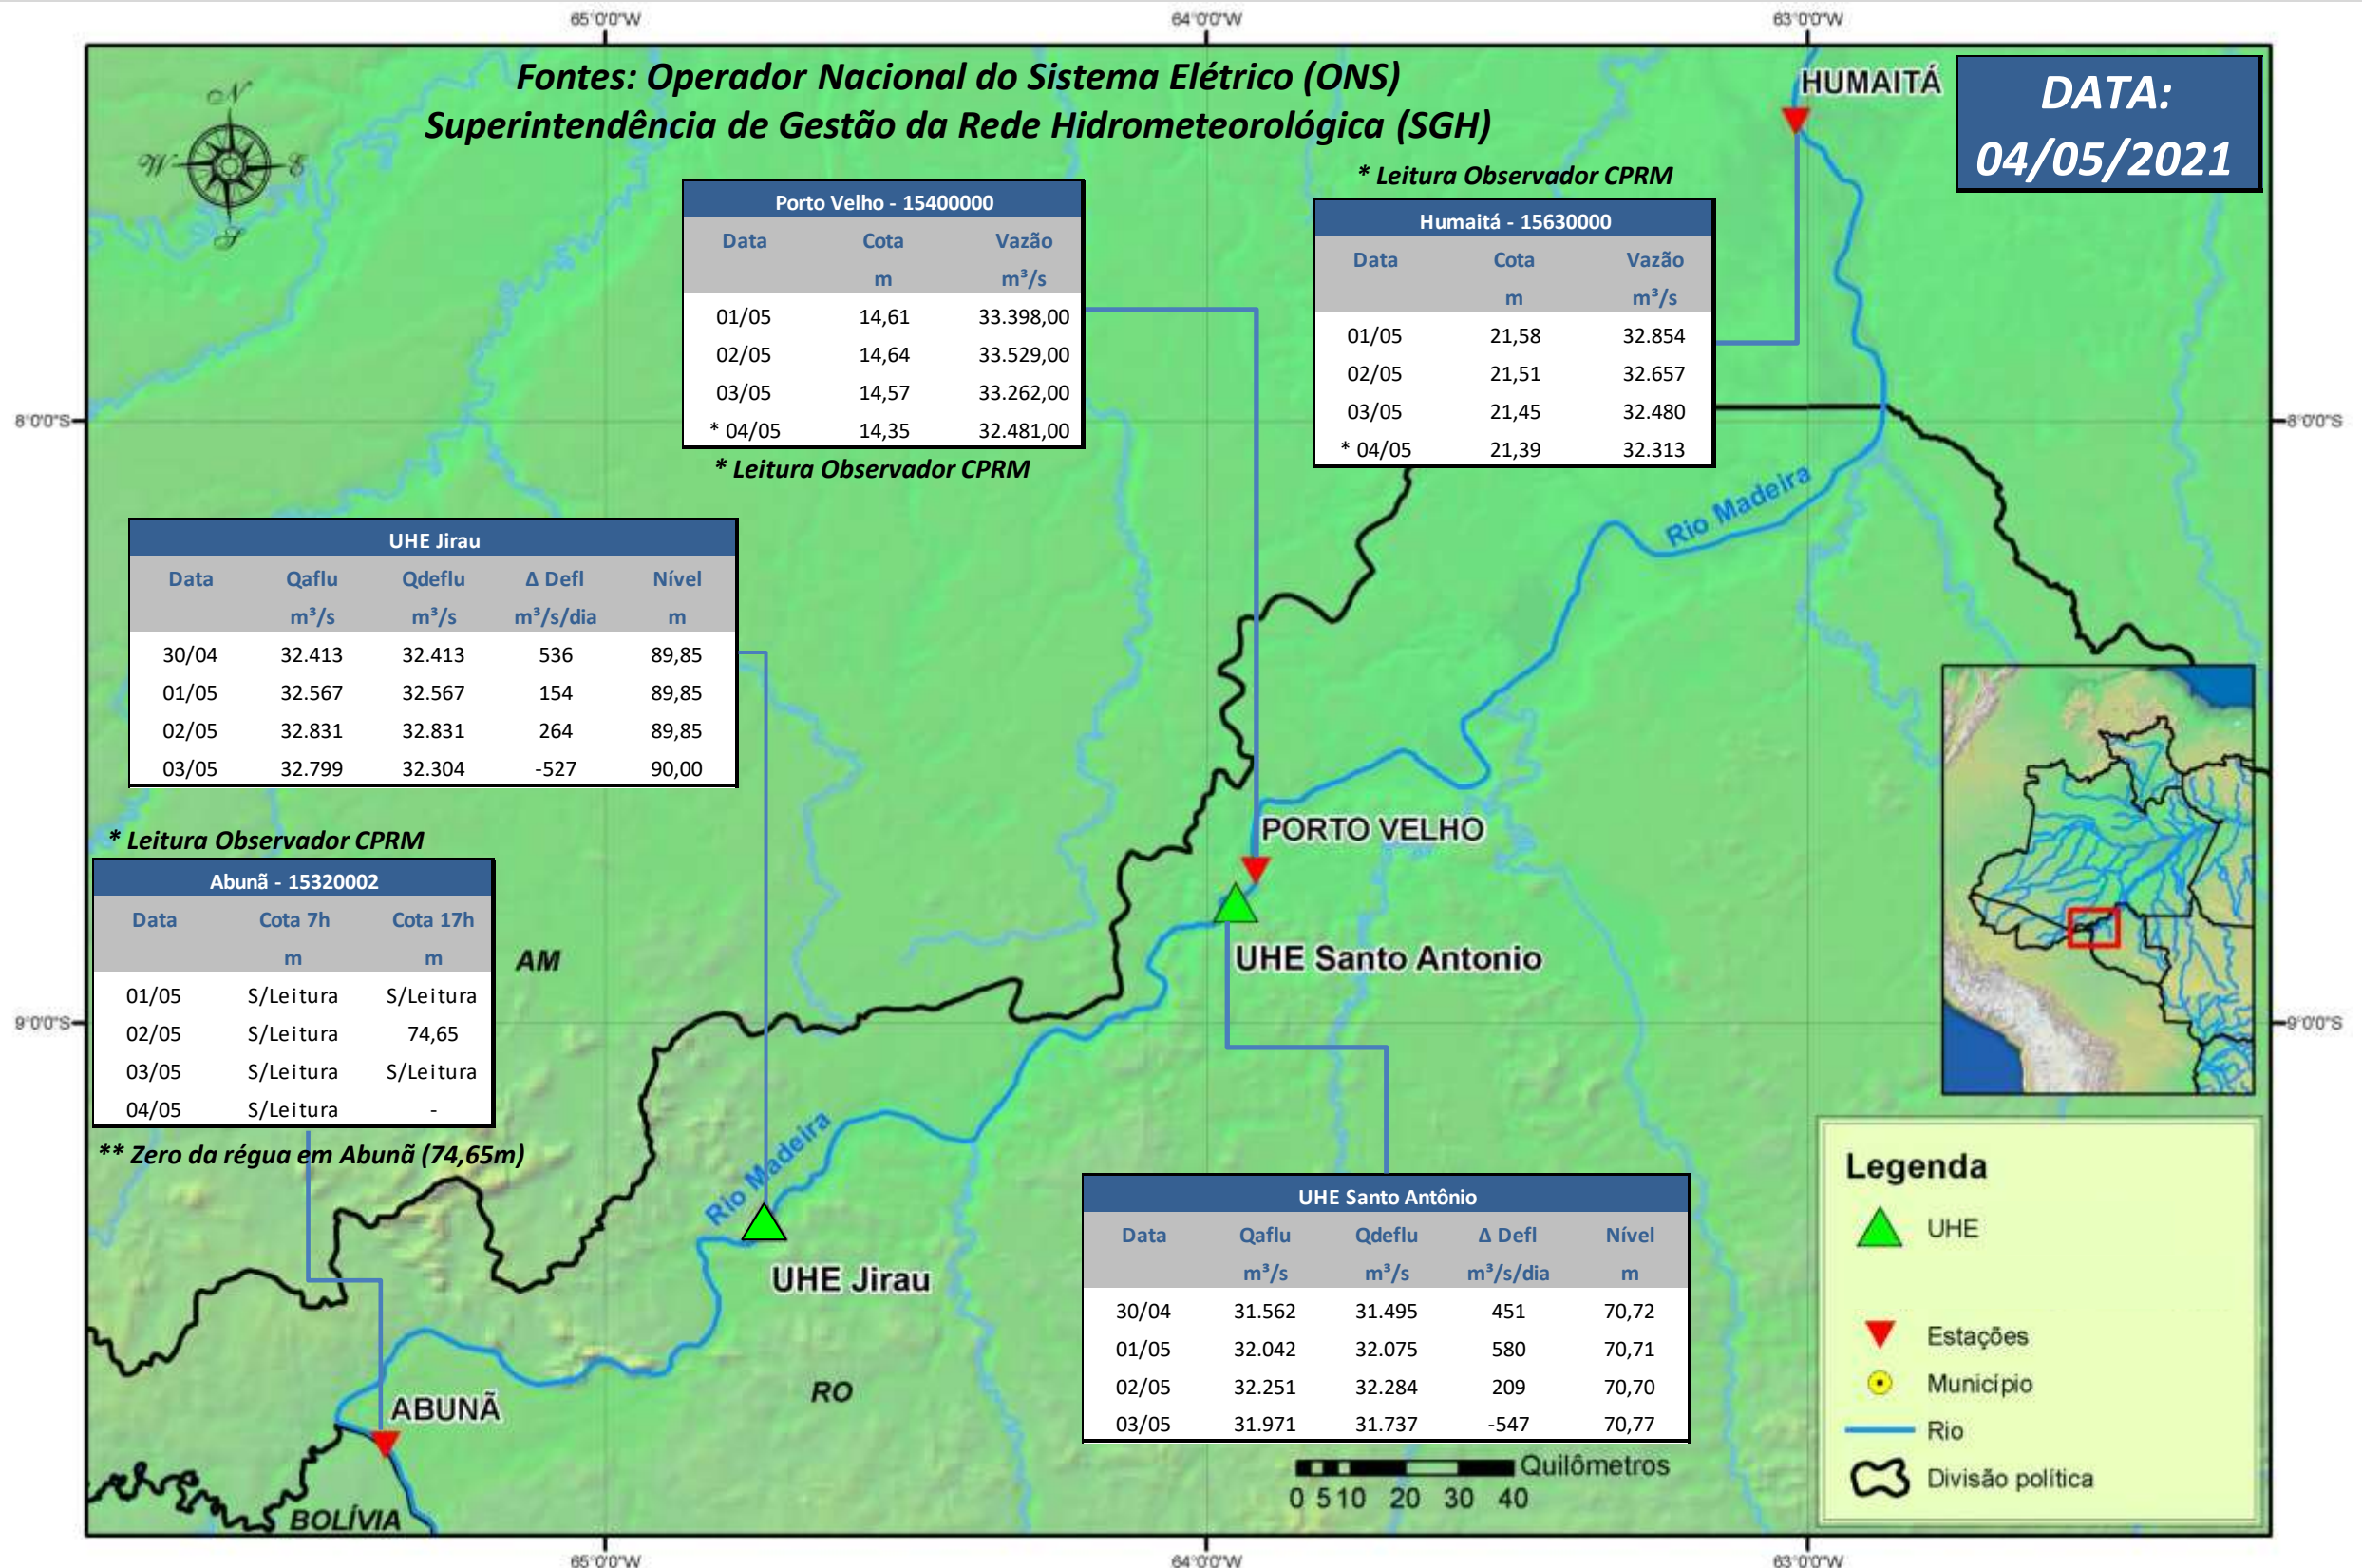

SALA DE SITUAÇÃO

Boletim de acompanhamento da Bacia do Rio Madeira

Para dados mais atualizados das estações fluviométricas acesse: [Telemetria ANA](#)

UHE Jirau Vazão Natural - 1967-2018 (Permanências diárias)