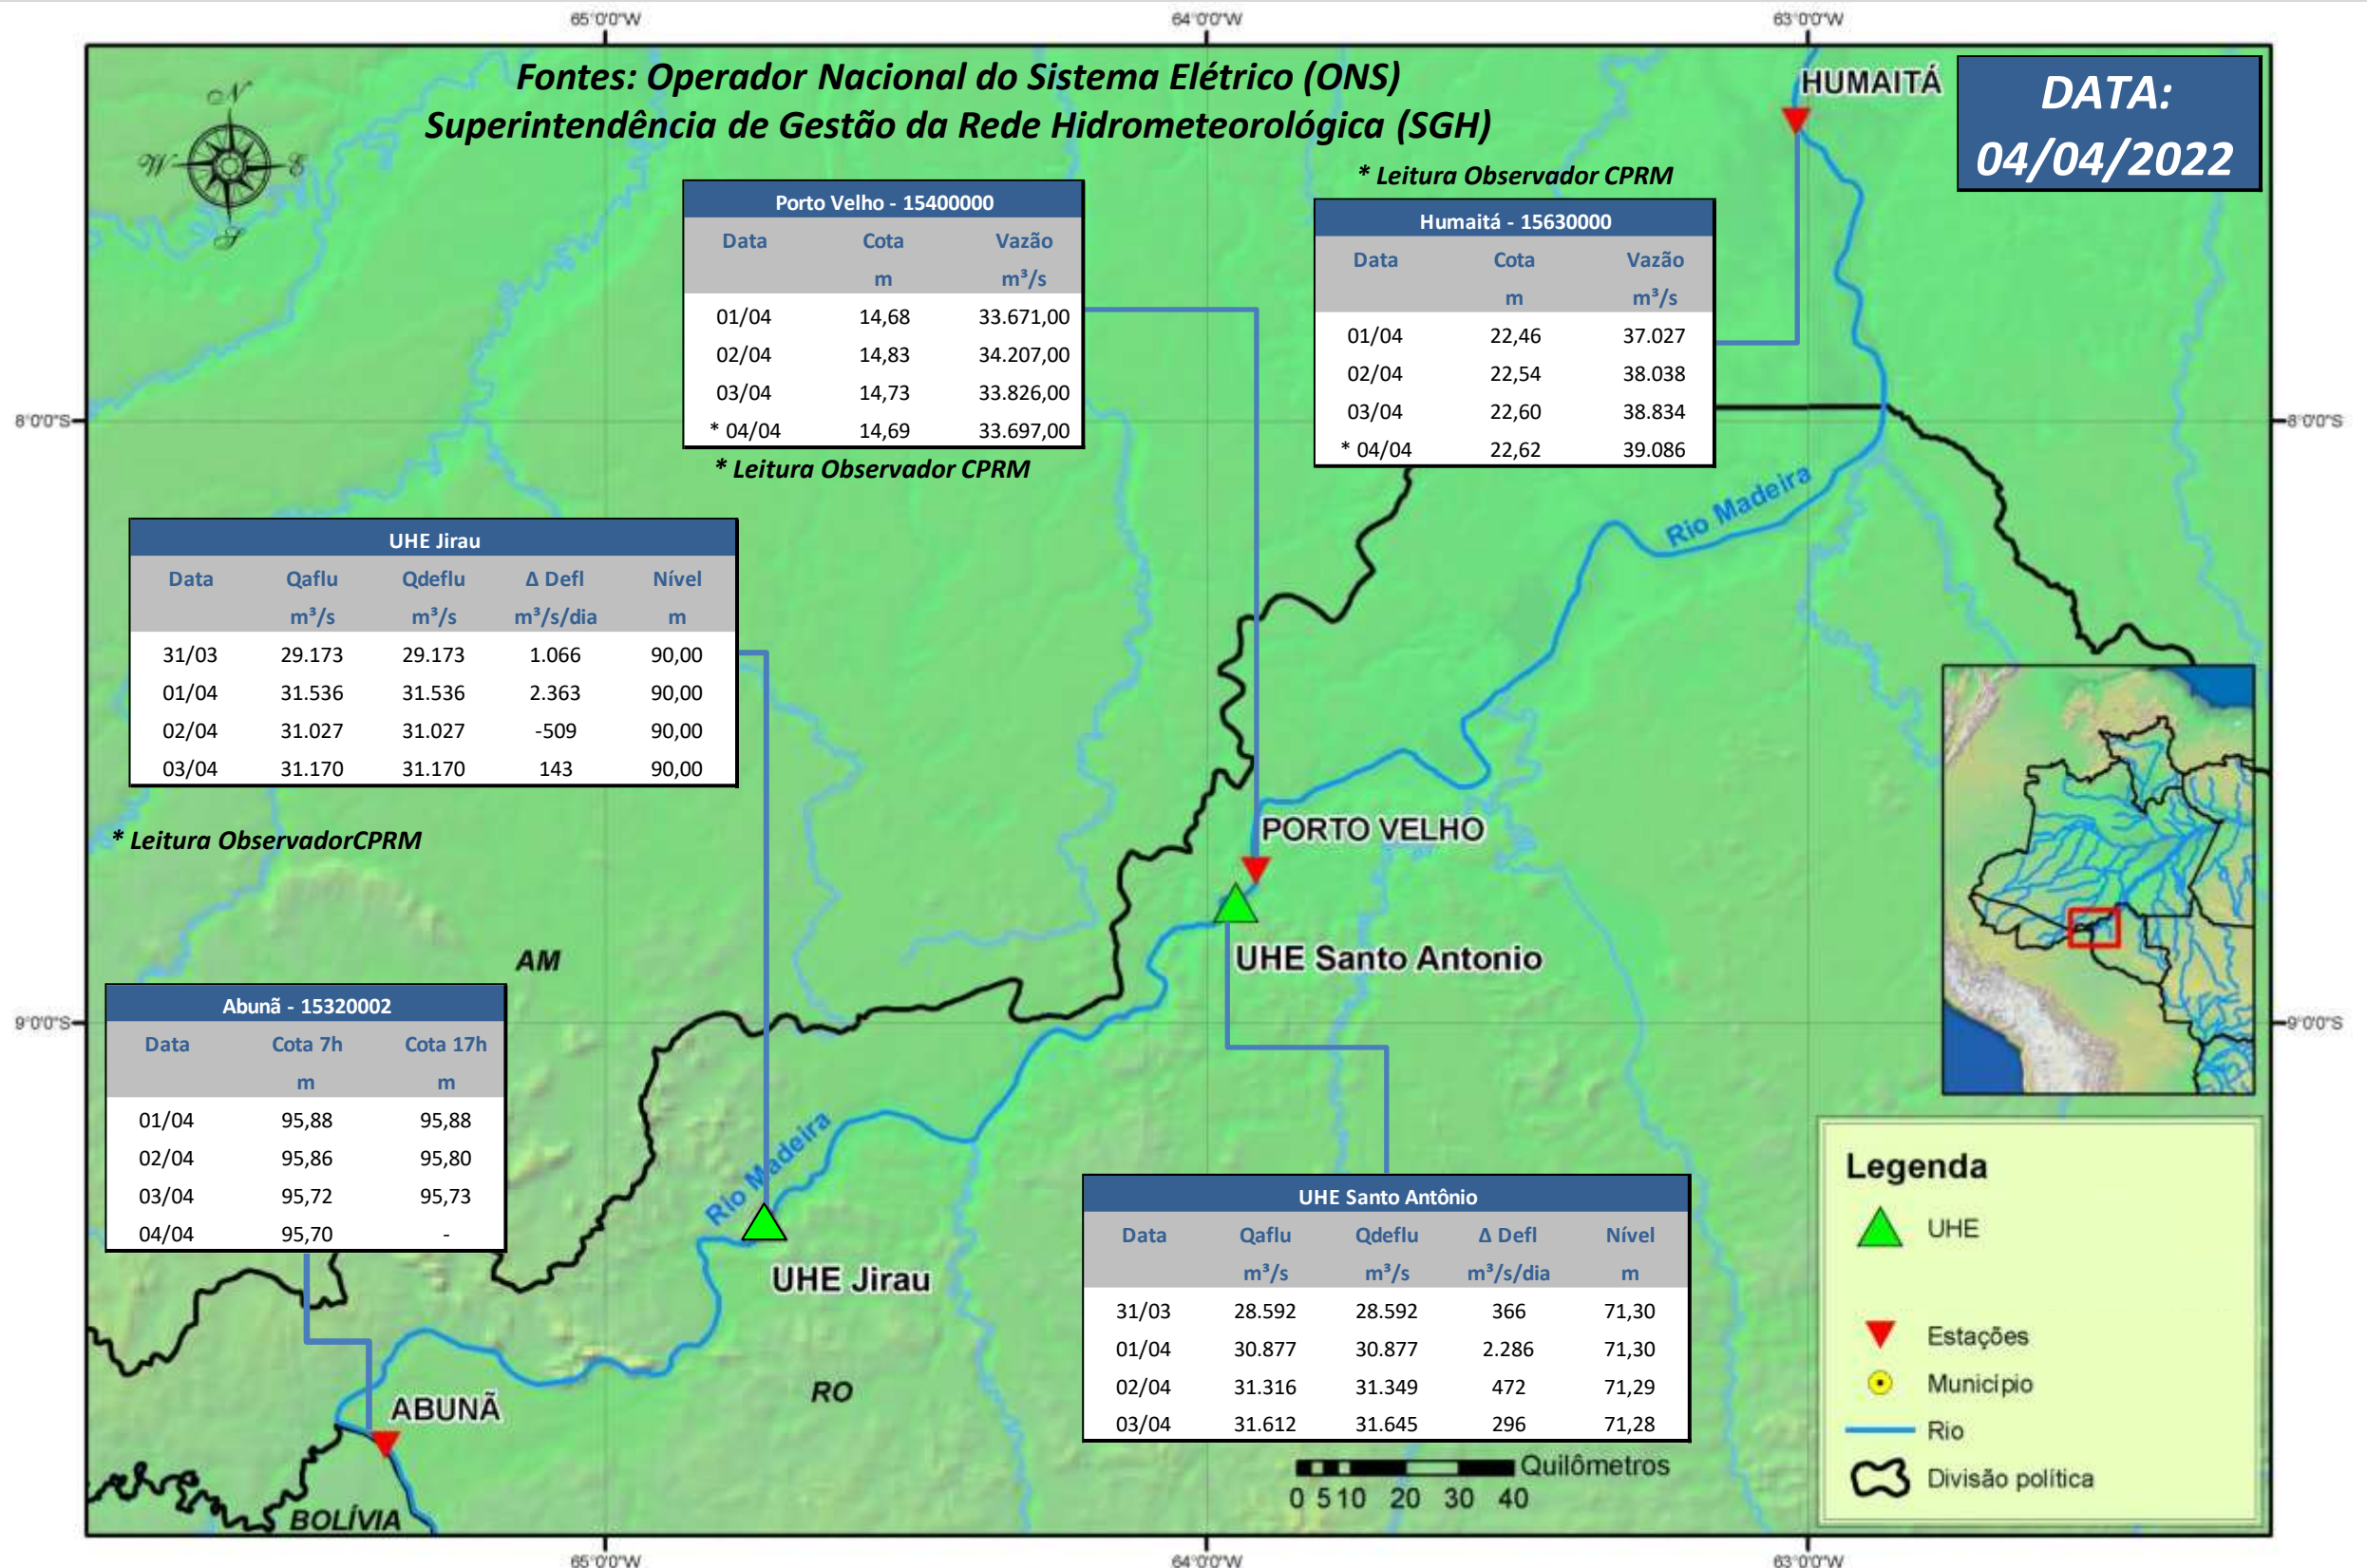

SALA DE SITUAÇÃO

Boletim de acompanhamento da Bacia do Rio Madeira

Para dados mais atualizados das estações fluviométricas acesse: [Telemetria ANA](#)

SALA DE SITUAÇÃO

Boletim de acompanhamento da Bacia do Rio Madeira

UHE Jirau Vazão Natural - 1967-2018 (Permanências diárias)