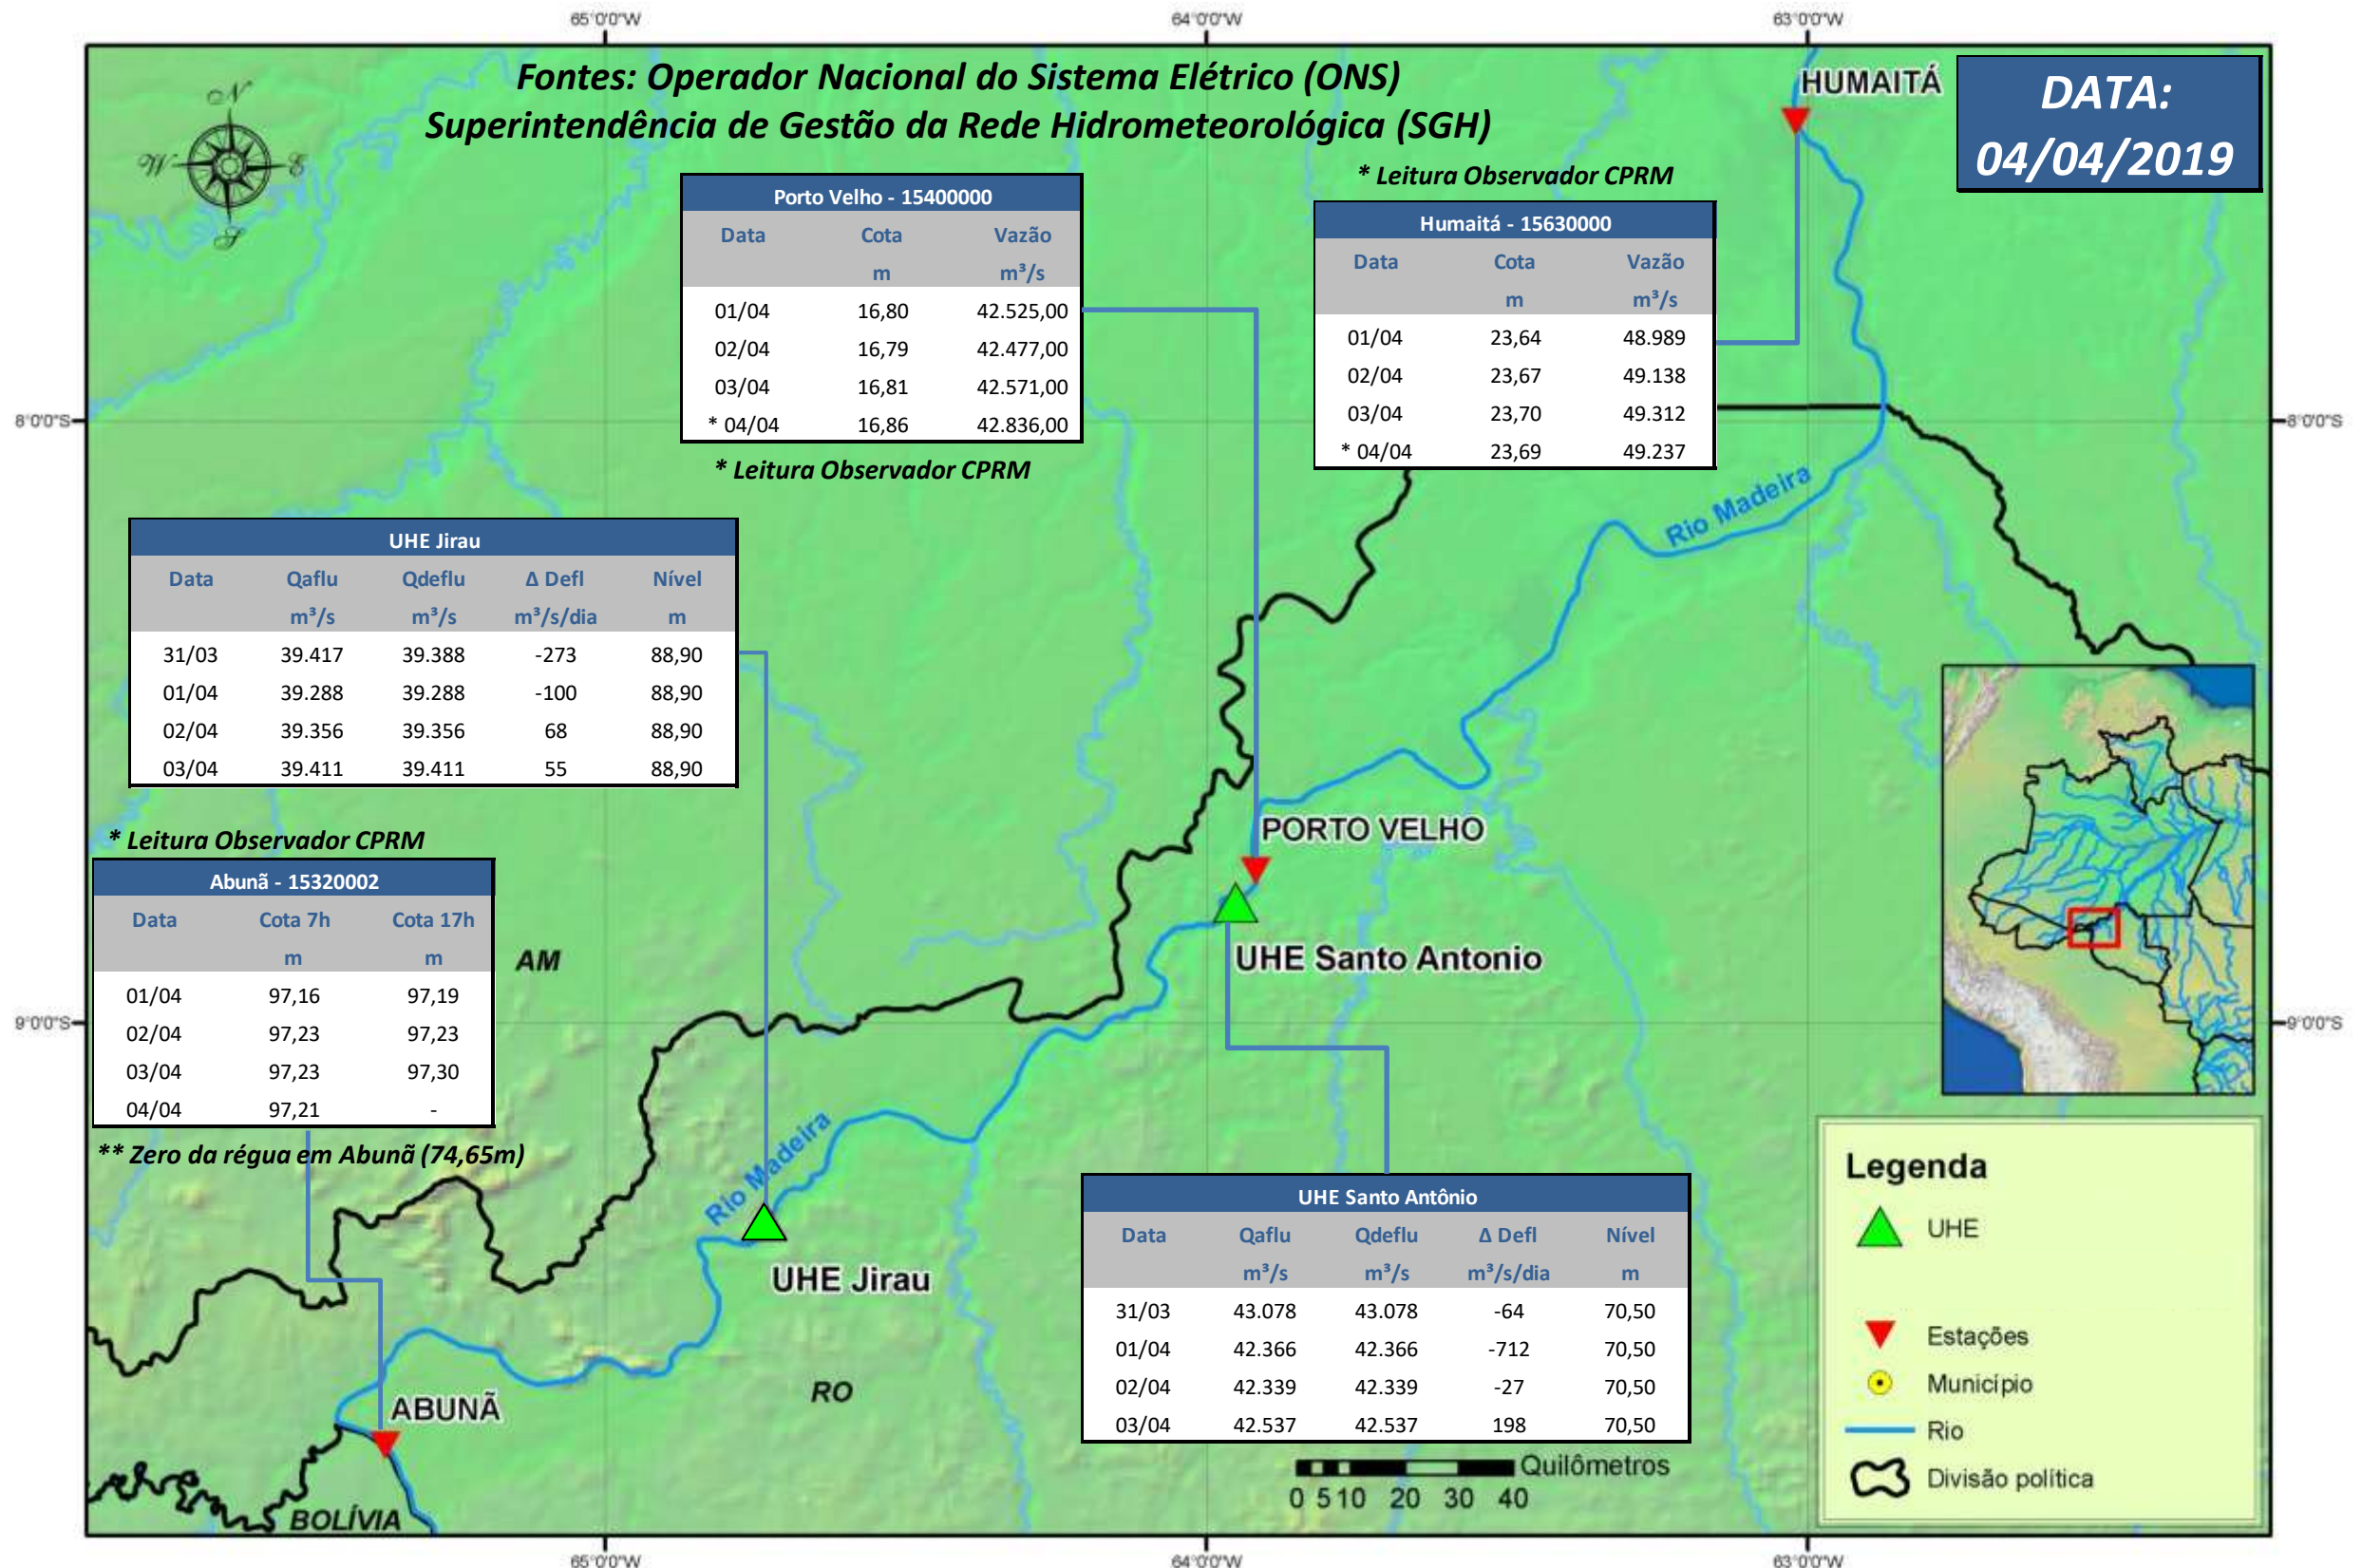

# SALA DE SITUAÇÃO

## Boletim de acompanhamento da Bacia do Rio Madeira

Para dados mais atualizados das estações fluviométricas acesse: [Telemetria ANA](#)

# SALA DE SITUAÇÃO

Boletim de acompanhamento da Bacia do Rio Madeira

## UHE Jirau Vazão Natural - 1967-2018 (Permanências diárias)