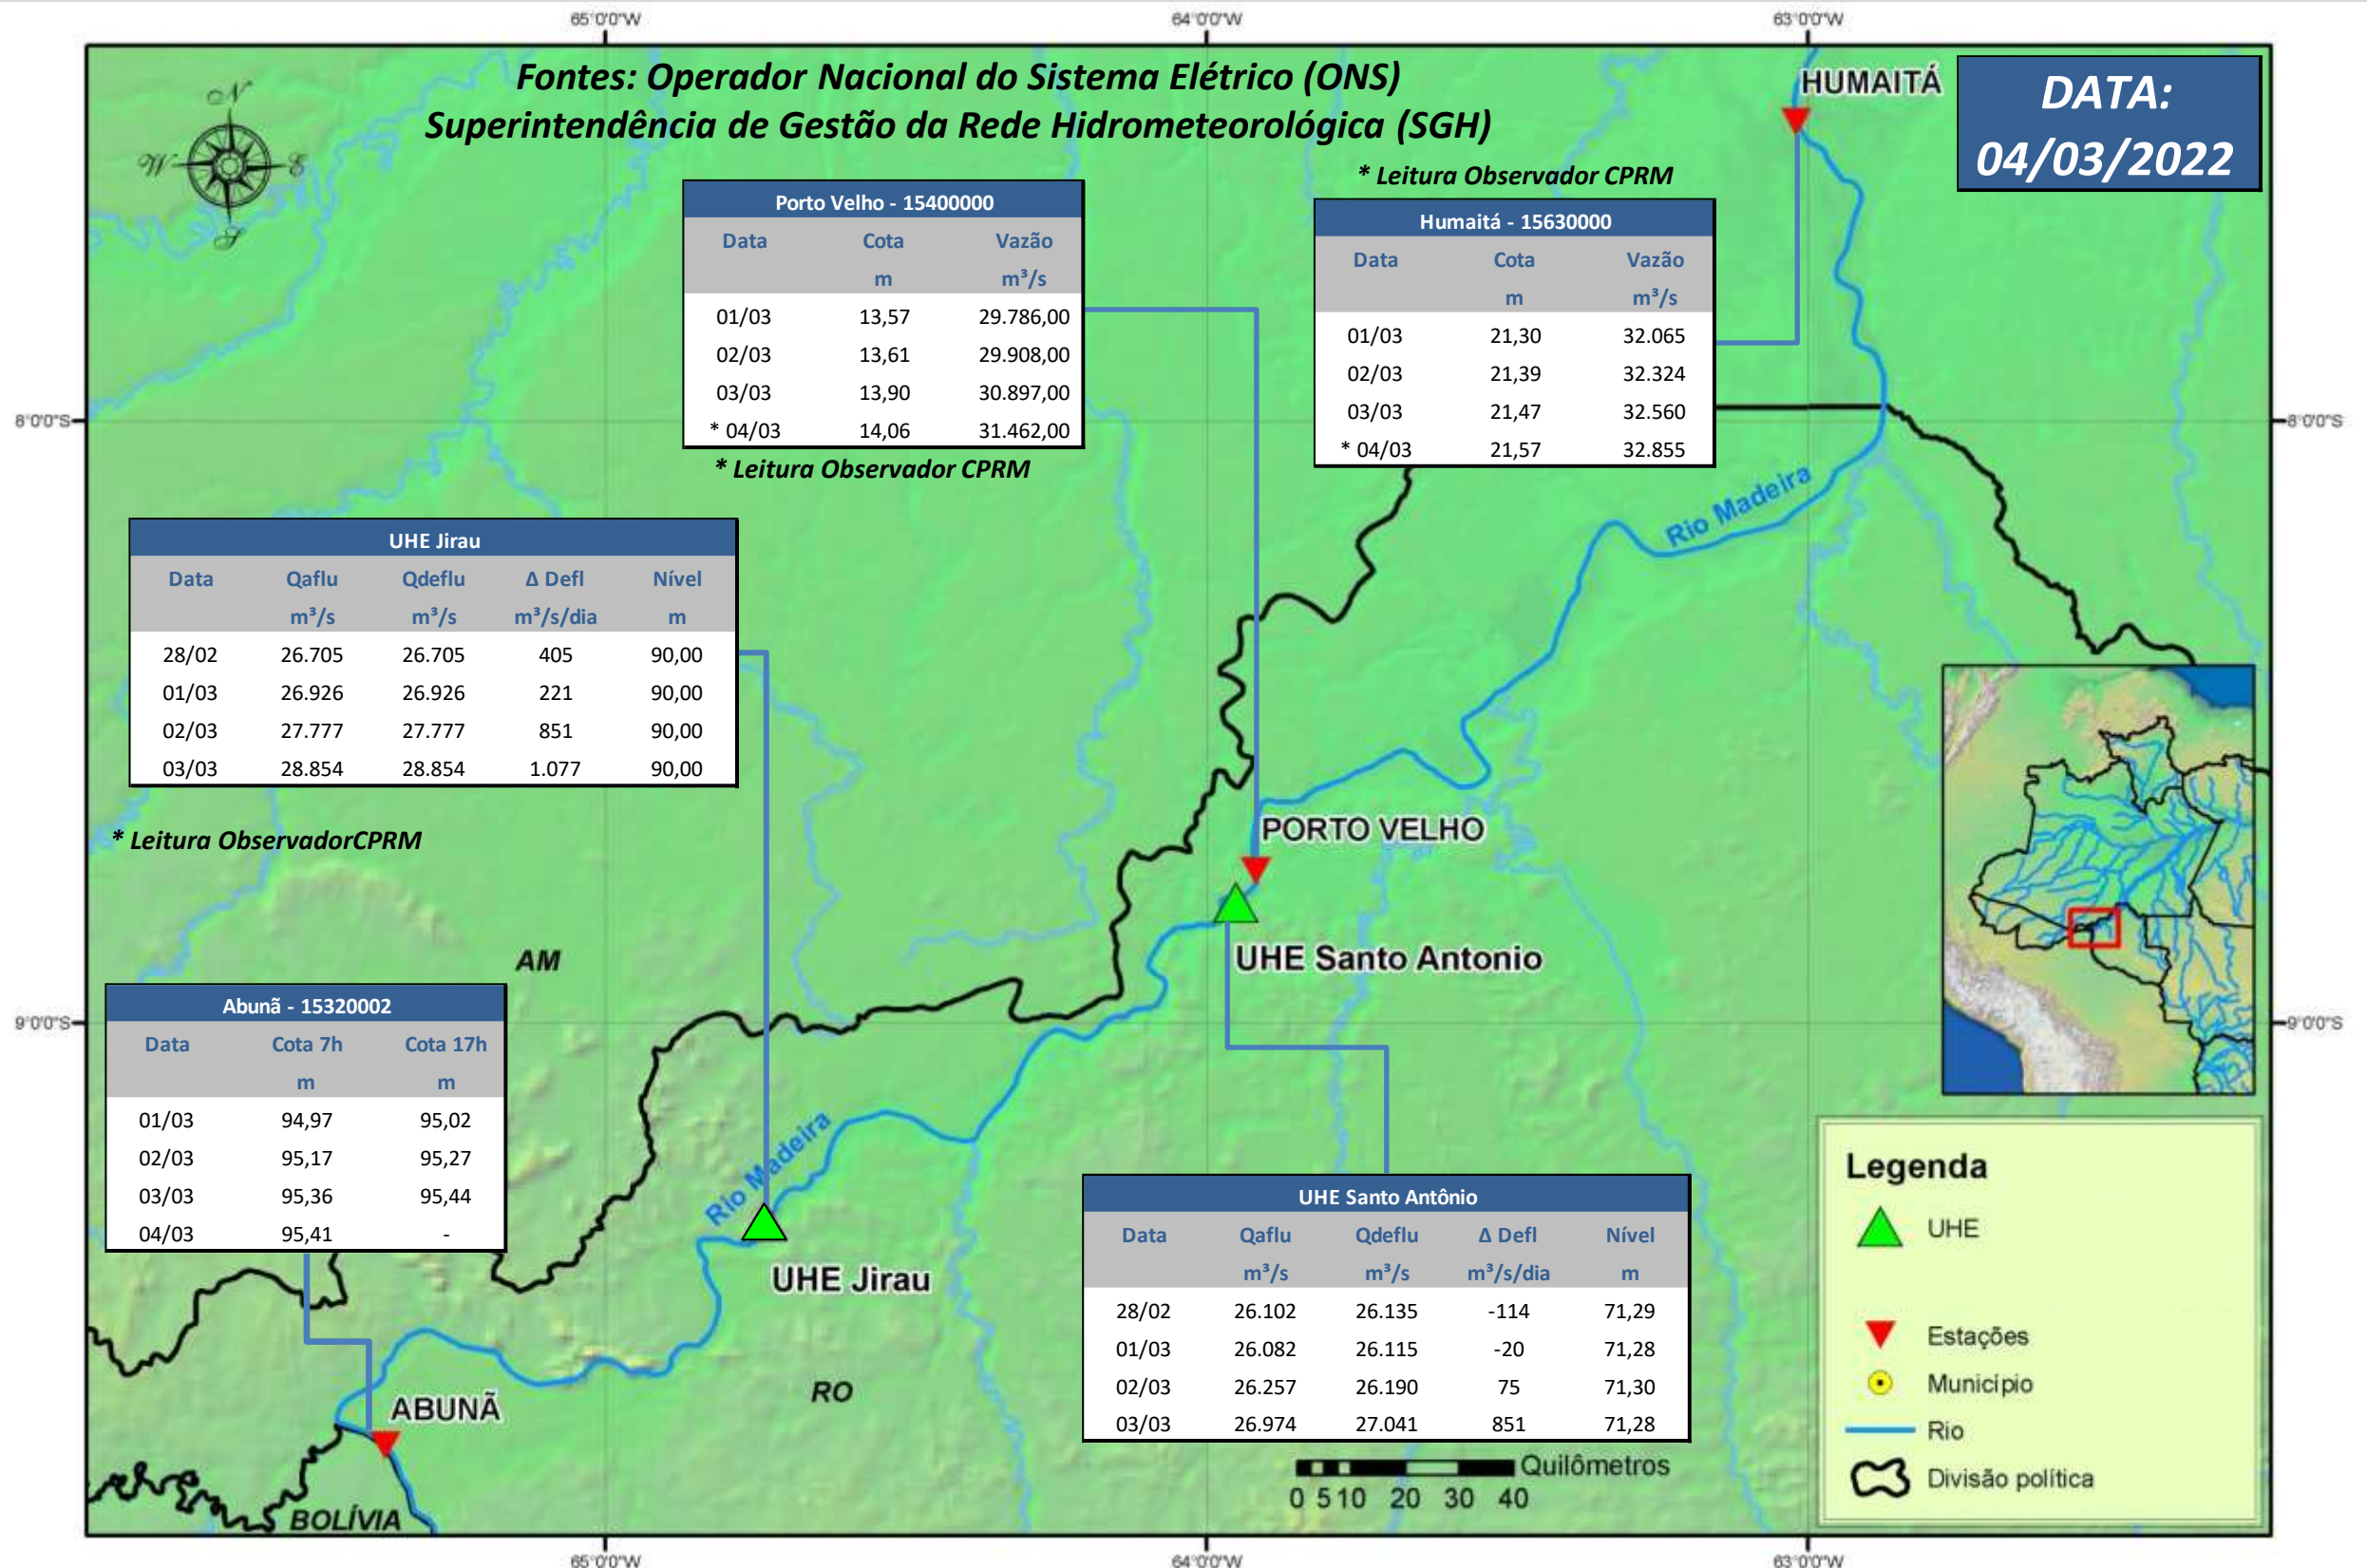

SALA DE SITUAÇÃO

Boletim de acompanhamento da Bacia do Rio Madeira

Para dados mais atualizados das estações fluviométricas acesse: [Telemetria ANA](#)

SALA DE SITUAÇÃO

Boletim de acompanhamento da Bacia do Rio Madeira

UHE Jirau Vazão Natural - 1967-2018 (Permanências diárias)