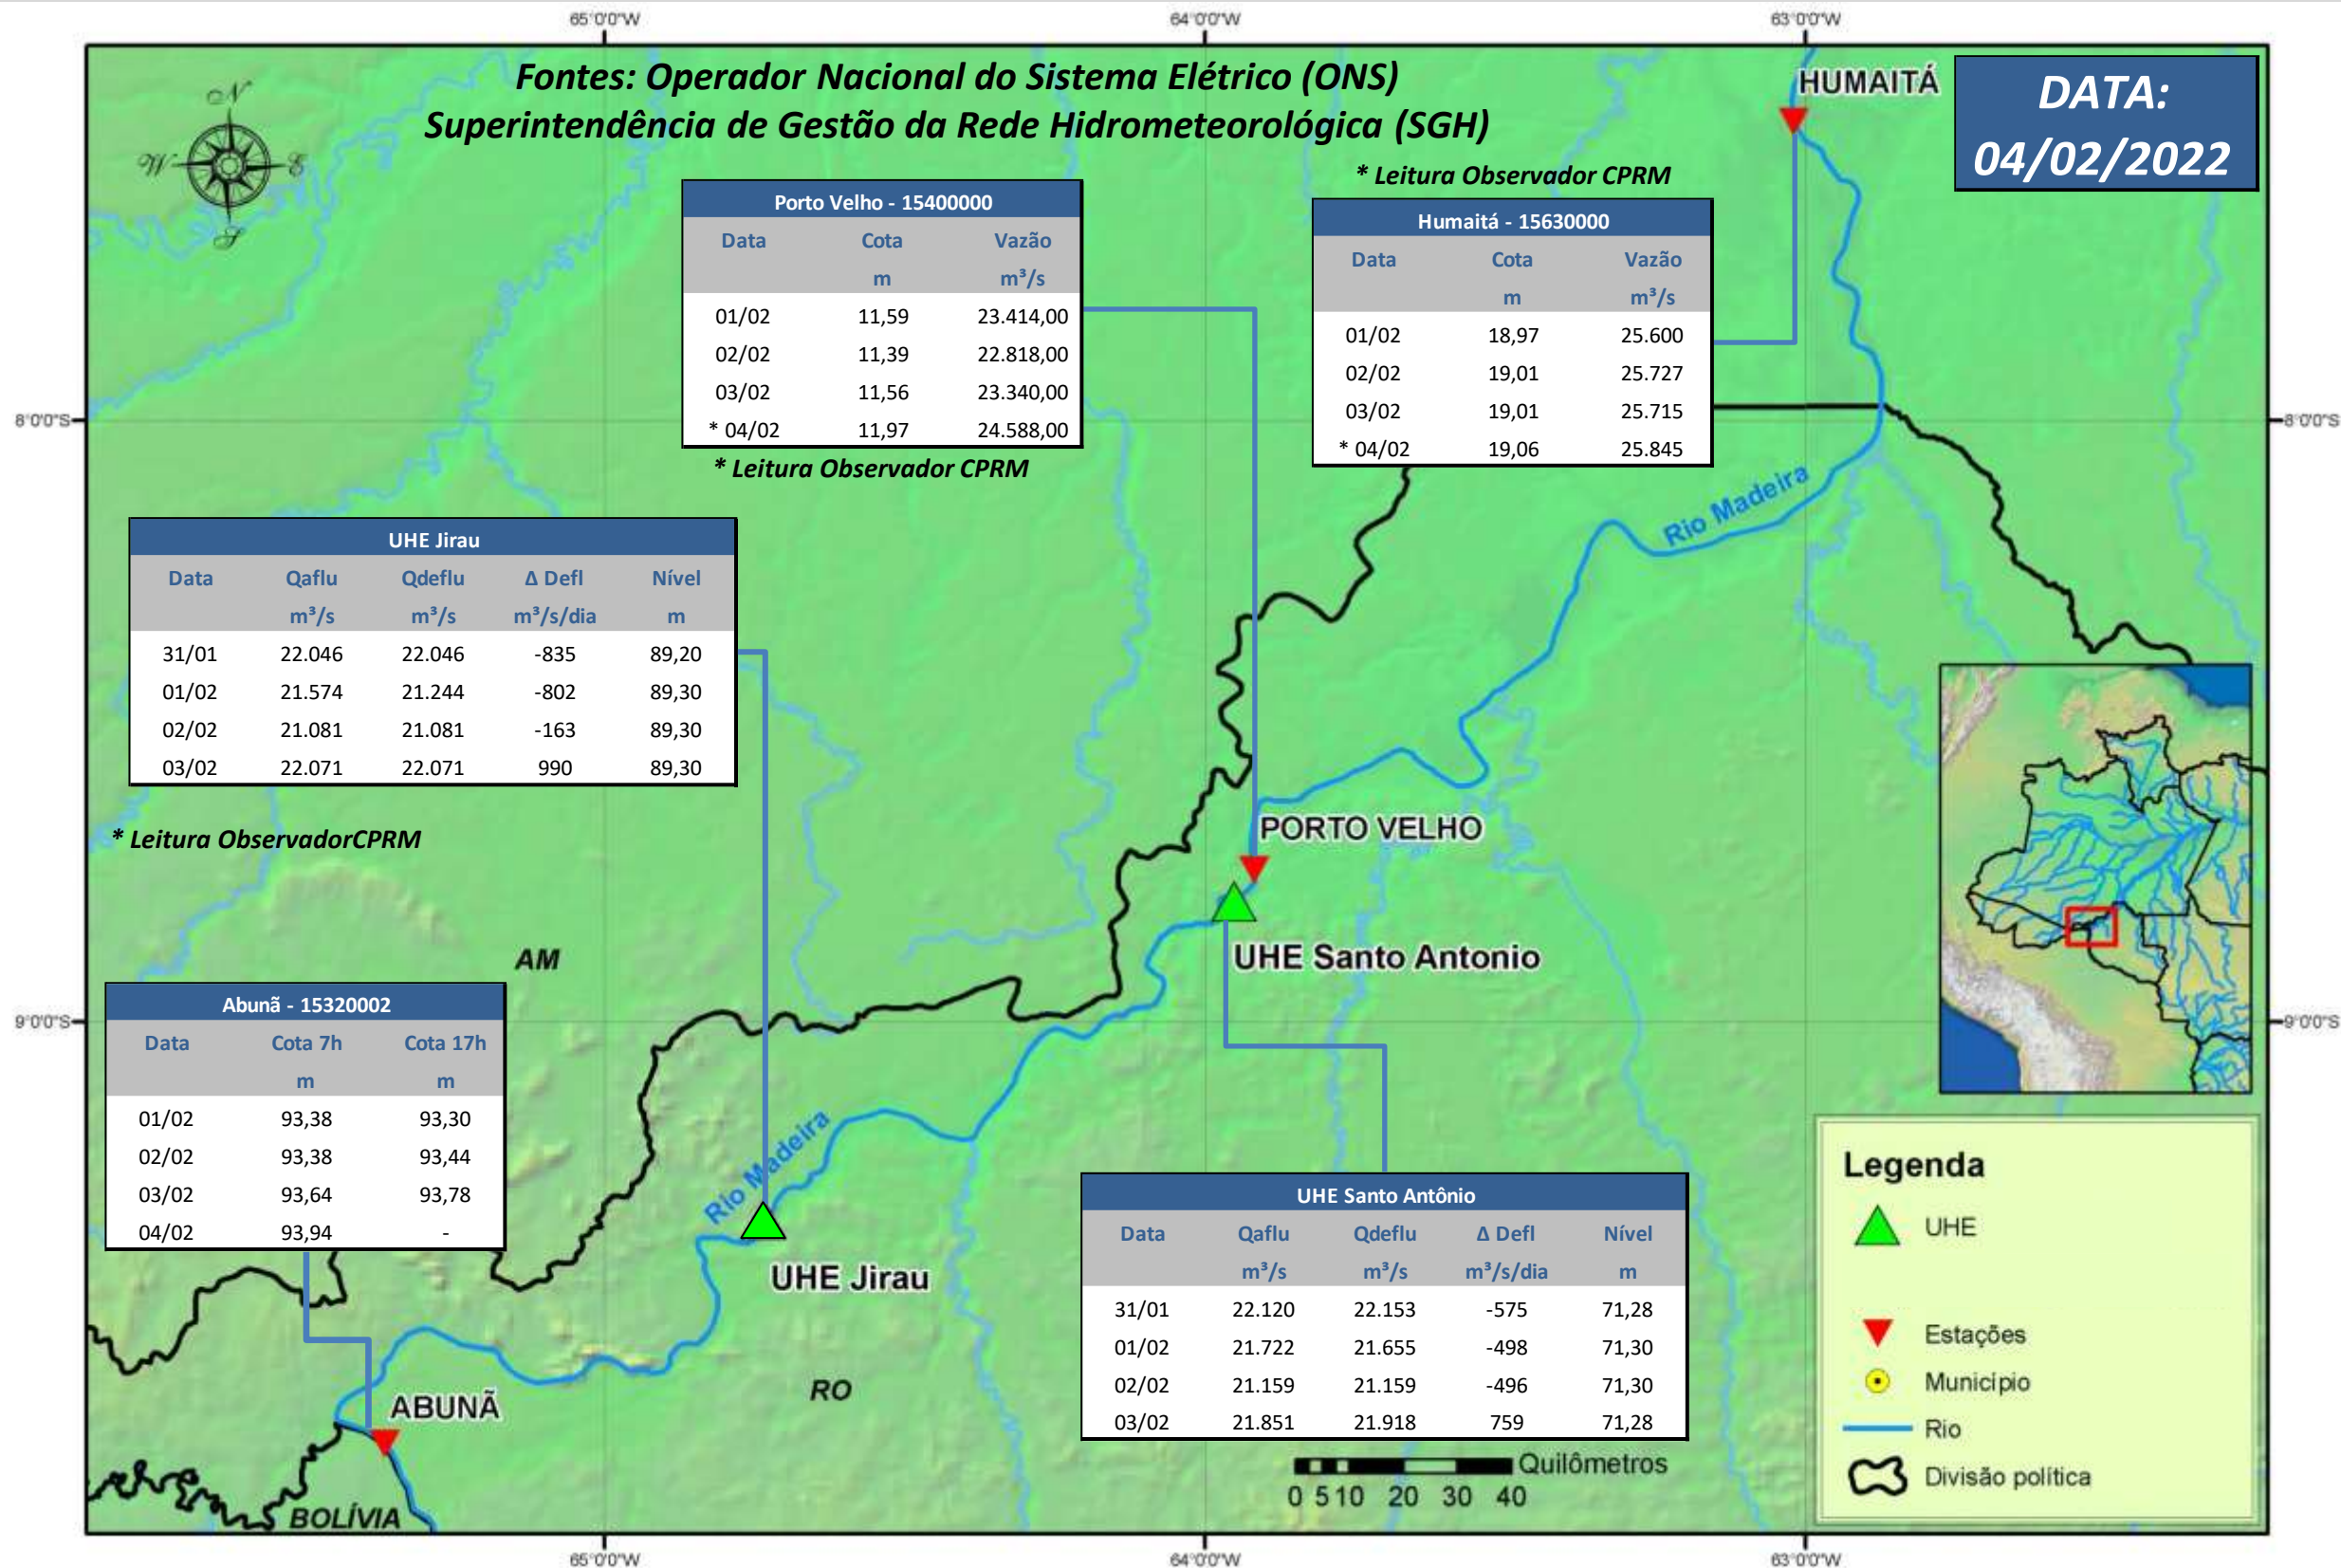

# SALA DE SITUAÇÃO

## Boletim de acompanhamento da Bacia do Rio Madeira

Para dados mais atualizados das estações fluviométricas acesse: [Telemetria ANA](#)

# SALA DE SITUAÇÃO

Boletim de acompanhamento da Bacia do Rio Madeira

## UHE Jirau Vazão Natural - 1967-2018 (Permanências diárias)