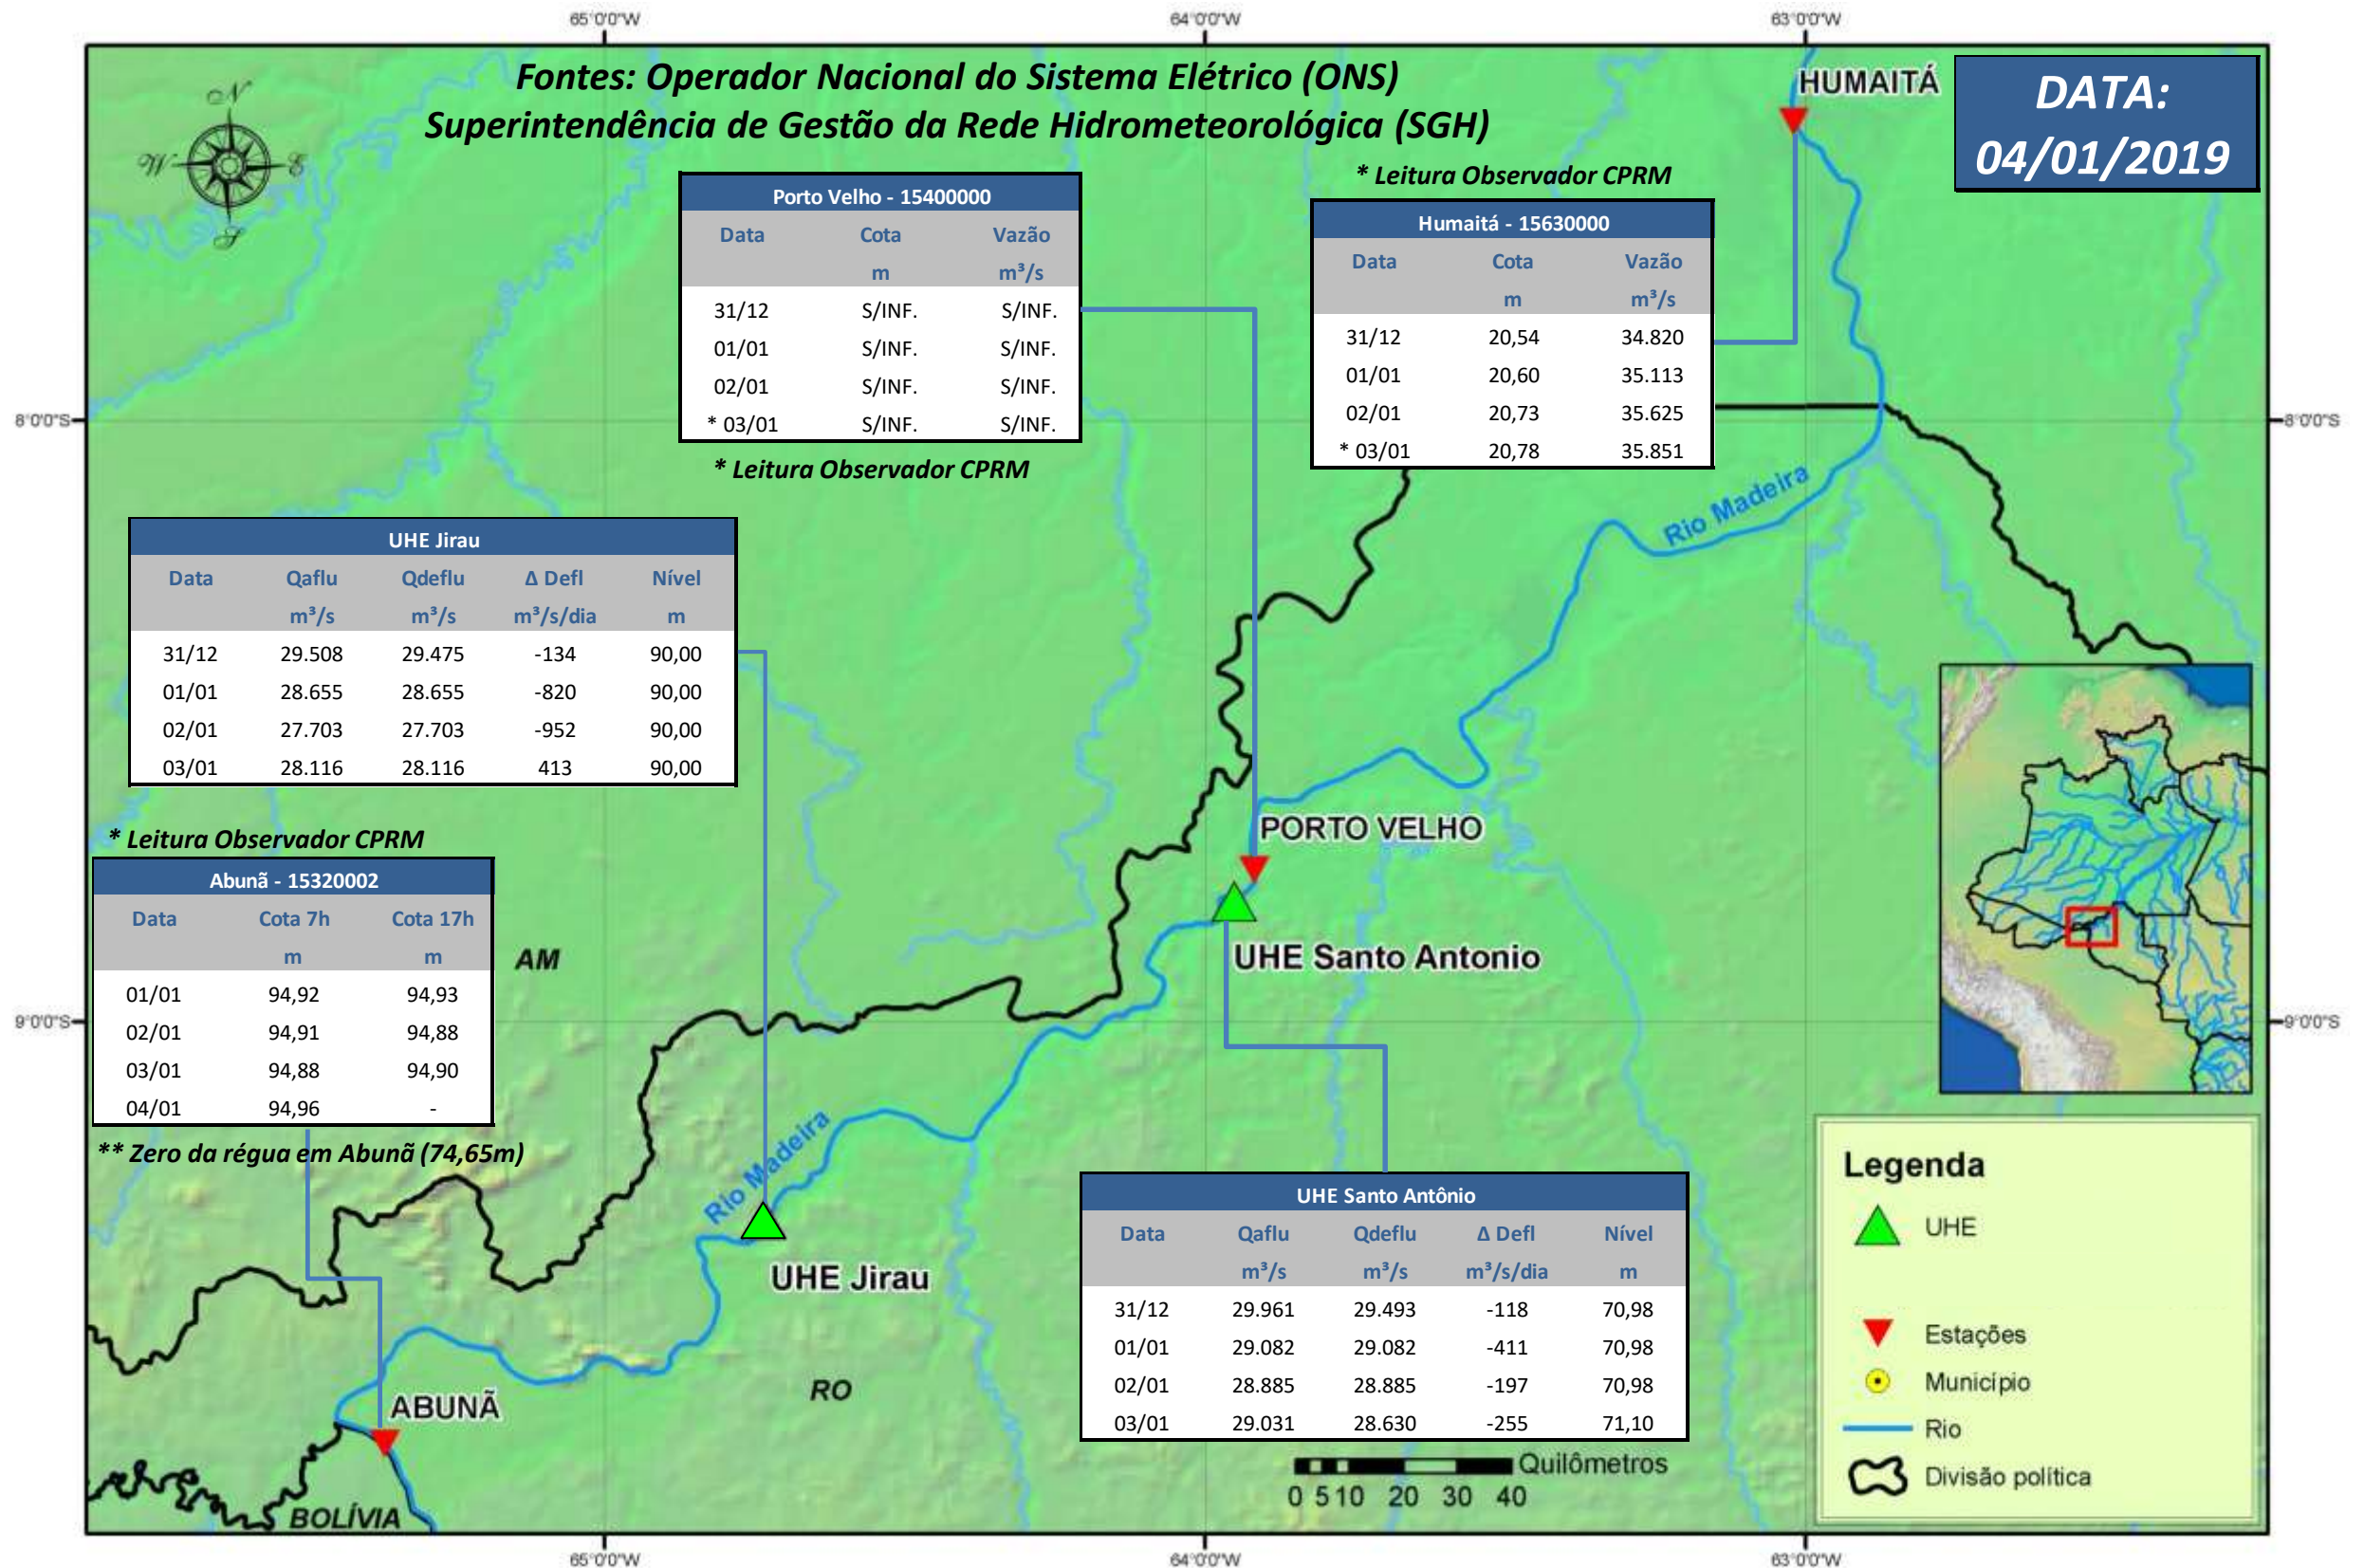

SALA DE SITUAÇÃO

Boletim de acompanhamento da Bacia do Rio Madeira

Para dados mais atualizados das estações fluviométricas acesse: [Telemetria ANA](#)

SALA DE SITUAÇÃO

Boletim de acompanhamento da Bacia do Rio Madeira

UHE Jirau

Vazão Natural - 1967-2018 (Permanências diárias)