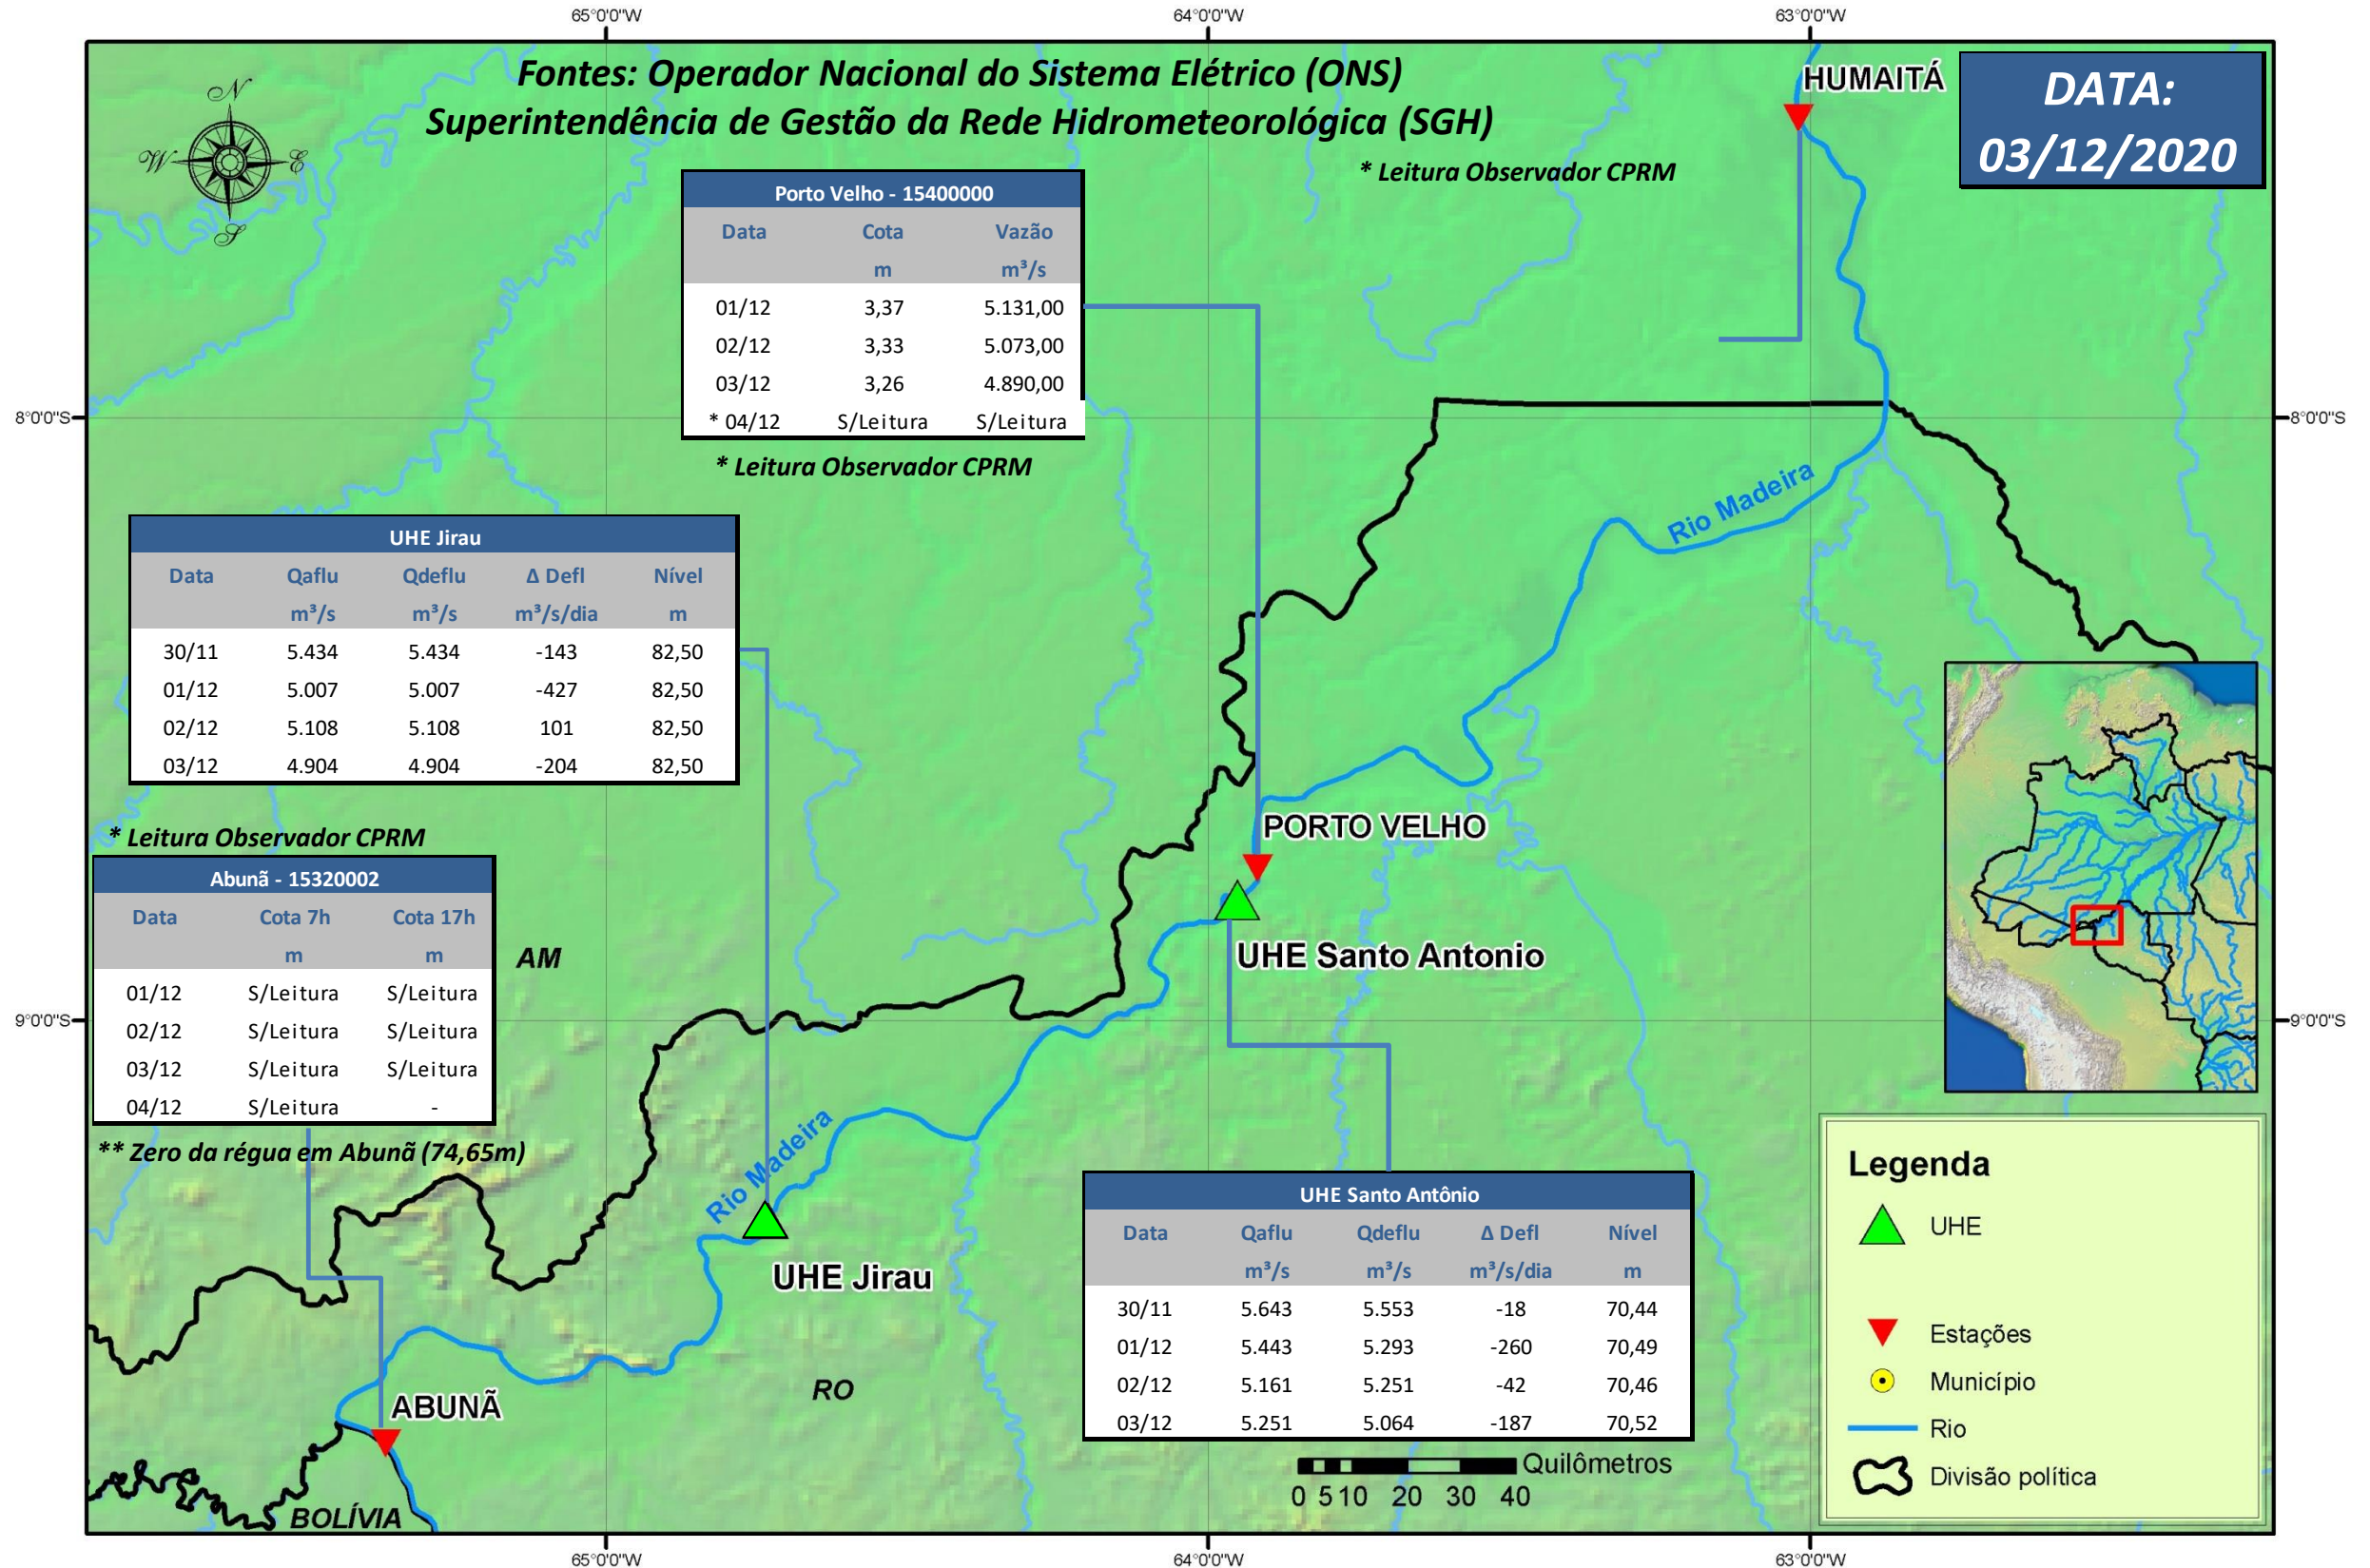

SALA DE SITUAÇÃO

Boletim de acompanhamento da Bacia do Rio Madeira

Para dados mais atualizados das estações fluviométricas acesse: [Telemetria ANA](#)

SALA DE SITUAÇÃO

Boletim de acompanhamento da Bacia do Rio Madeira

UHE Jirau Vazão Natural - 1967-2018 (Permanências diárias)