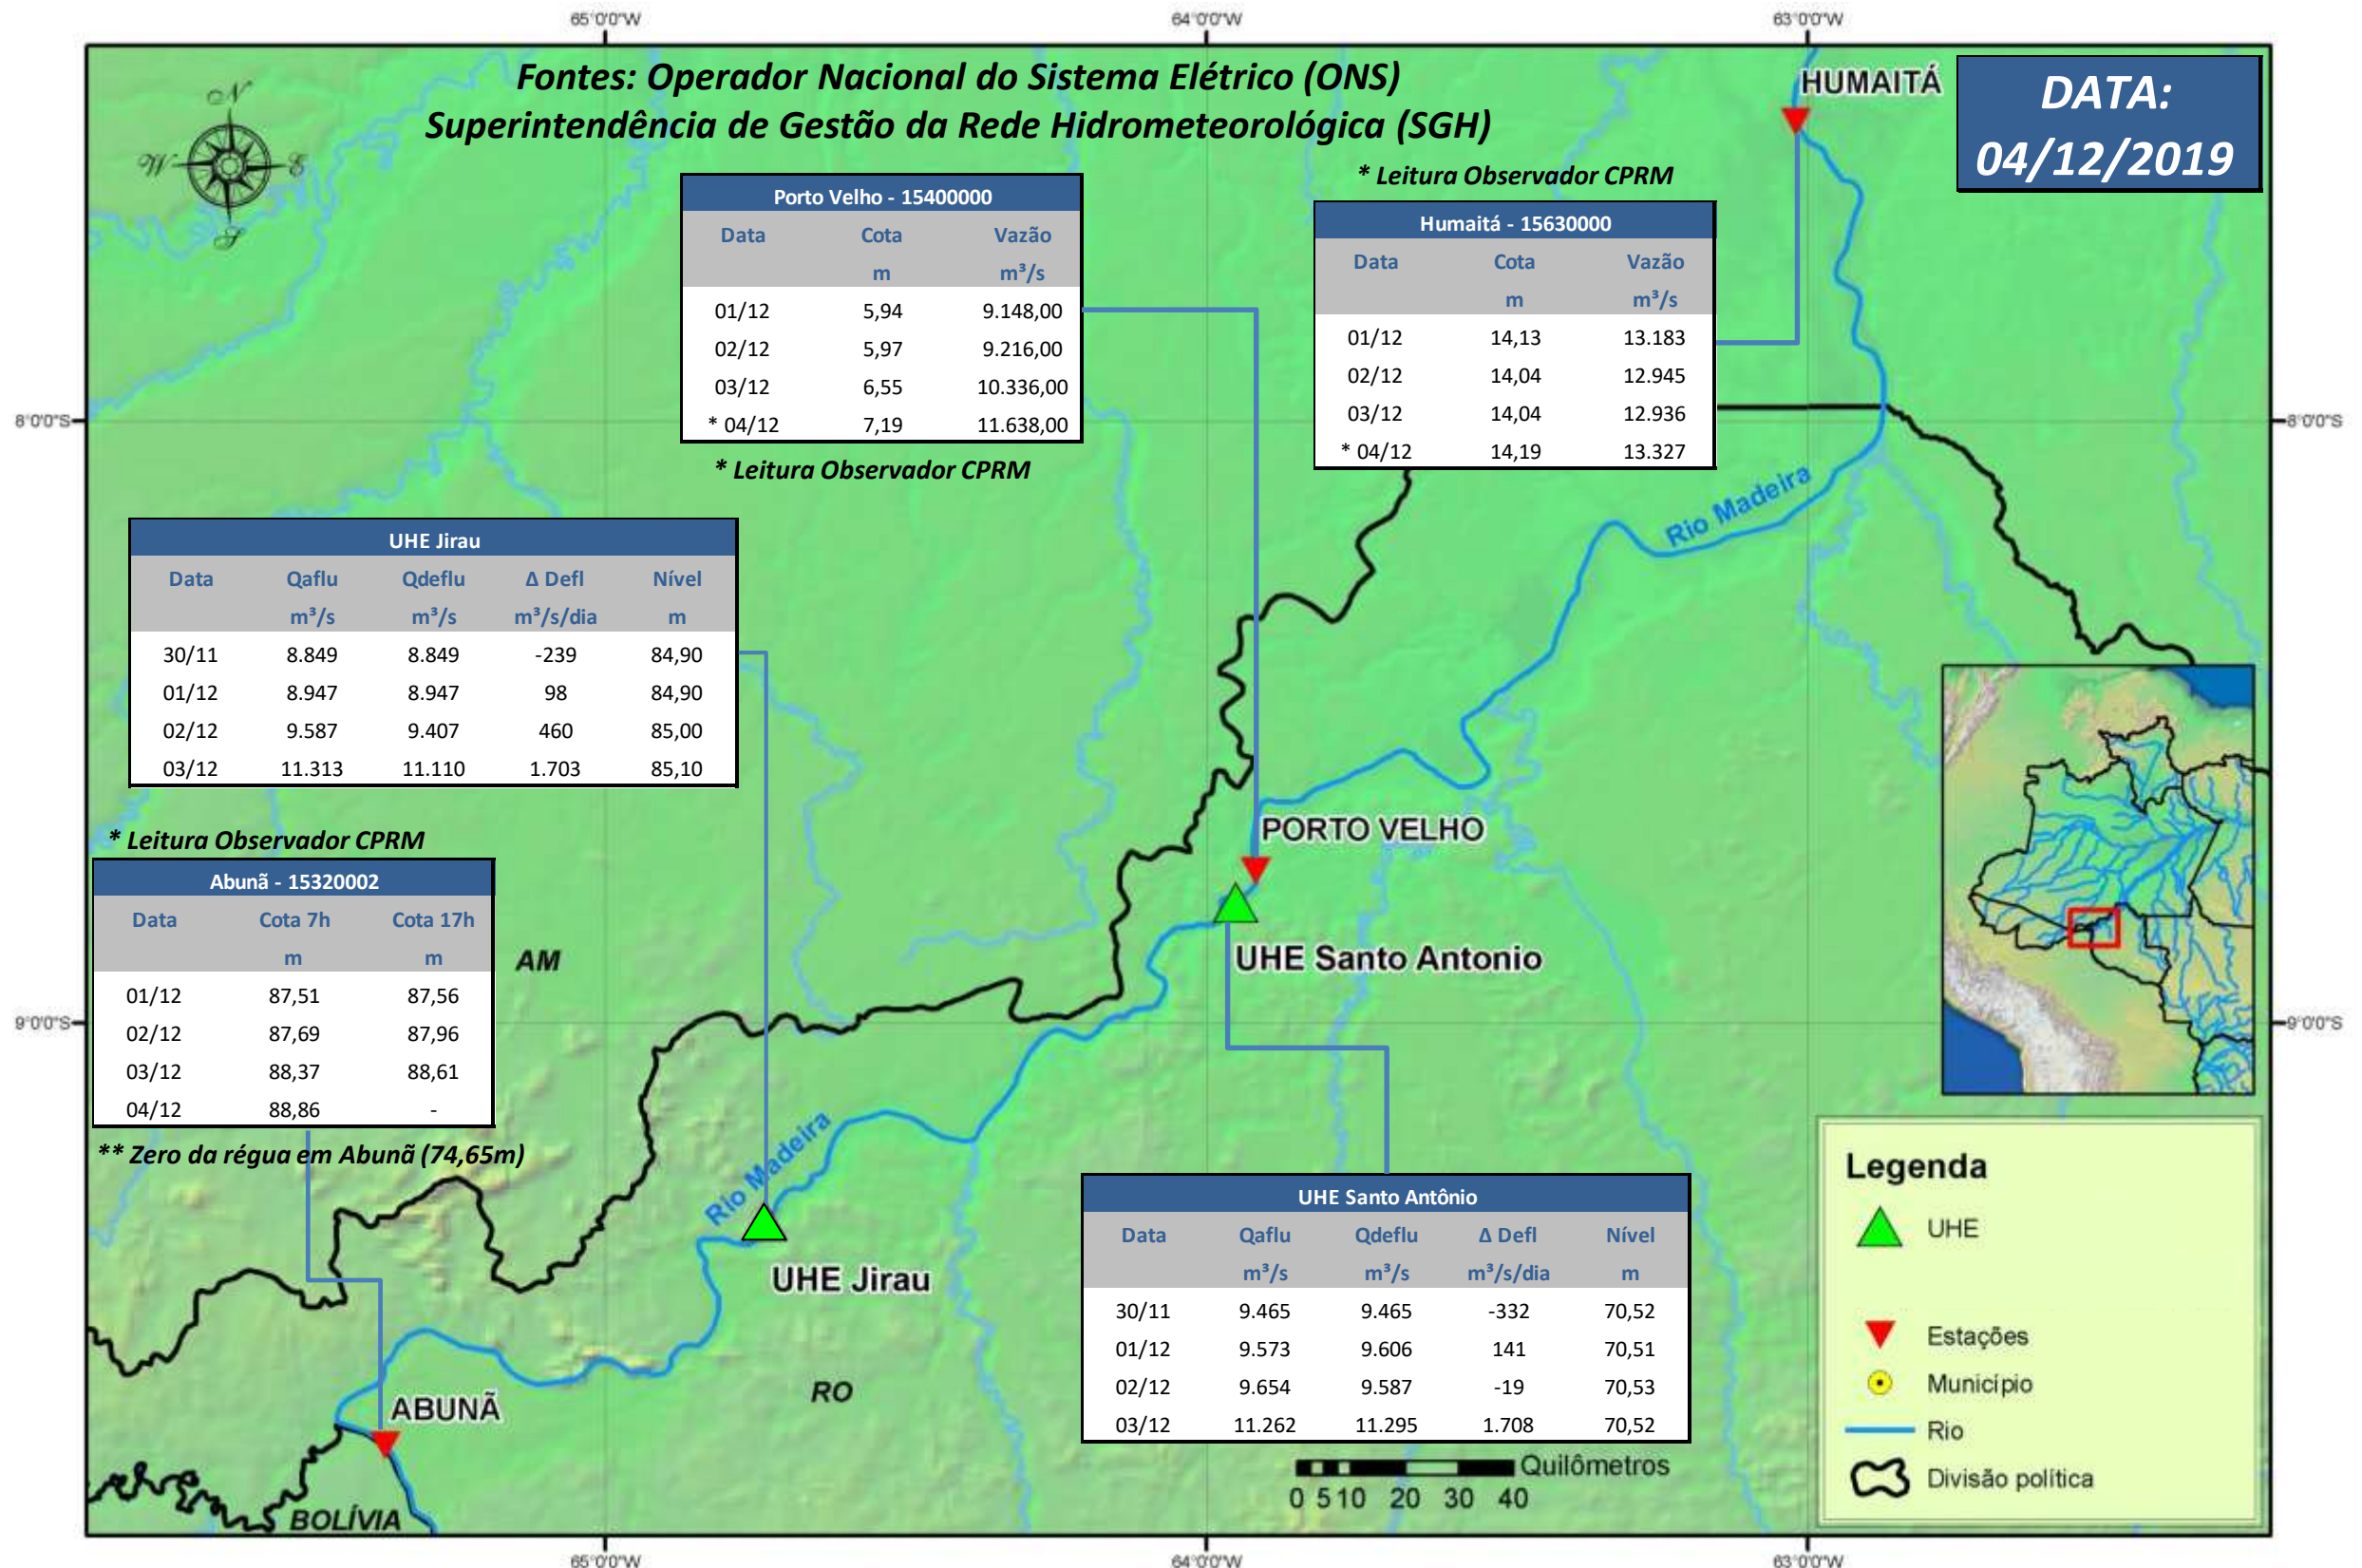

SALA DE SITUAÇÃO

Boletim de acompanhamento da Bacia do Rio Madeira

Para dados mais atualizados das estações fluviométricas acesse: [Telemetria ANA](#)

SALA DE SITUAÇÃO

Boletim de acompanhamento da Bacia do Rio Madeira

UHE Jirau Vazão Natural - 1967-2018 (Permanências diárias)