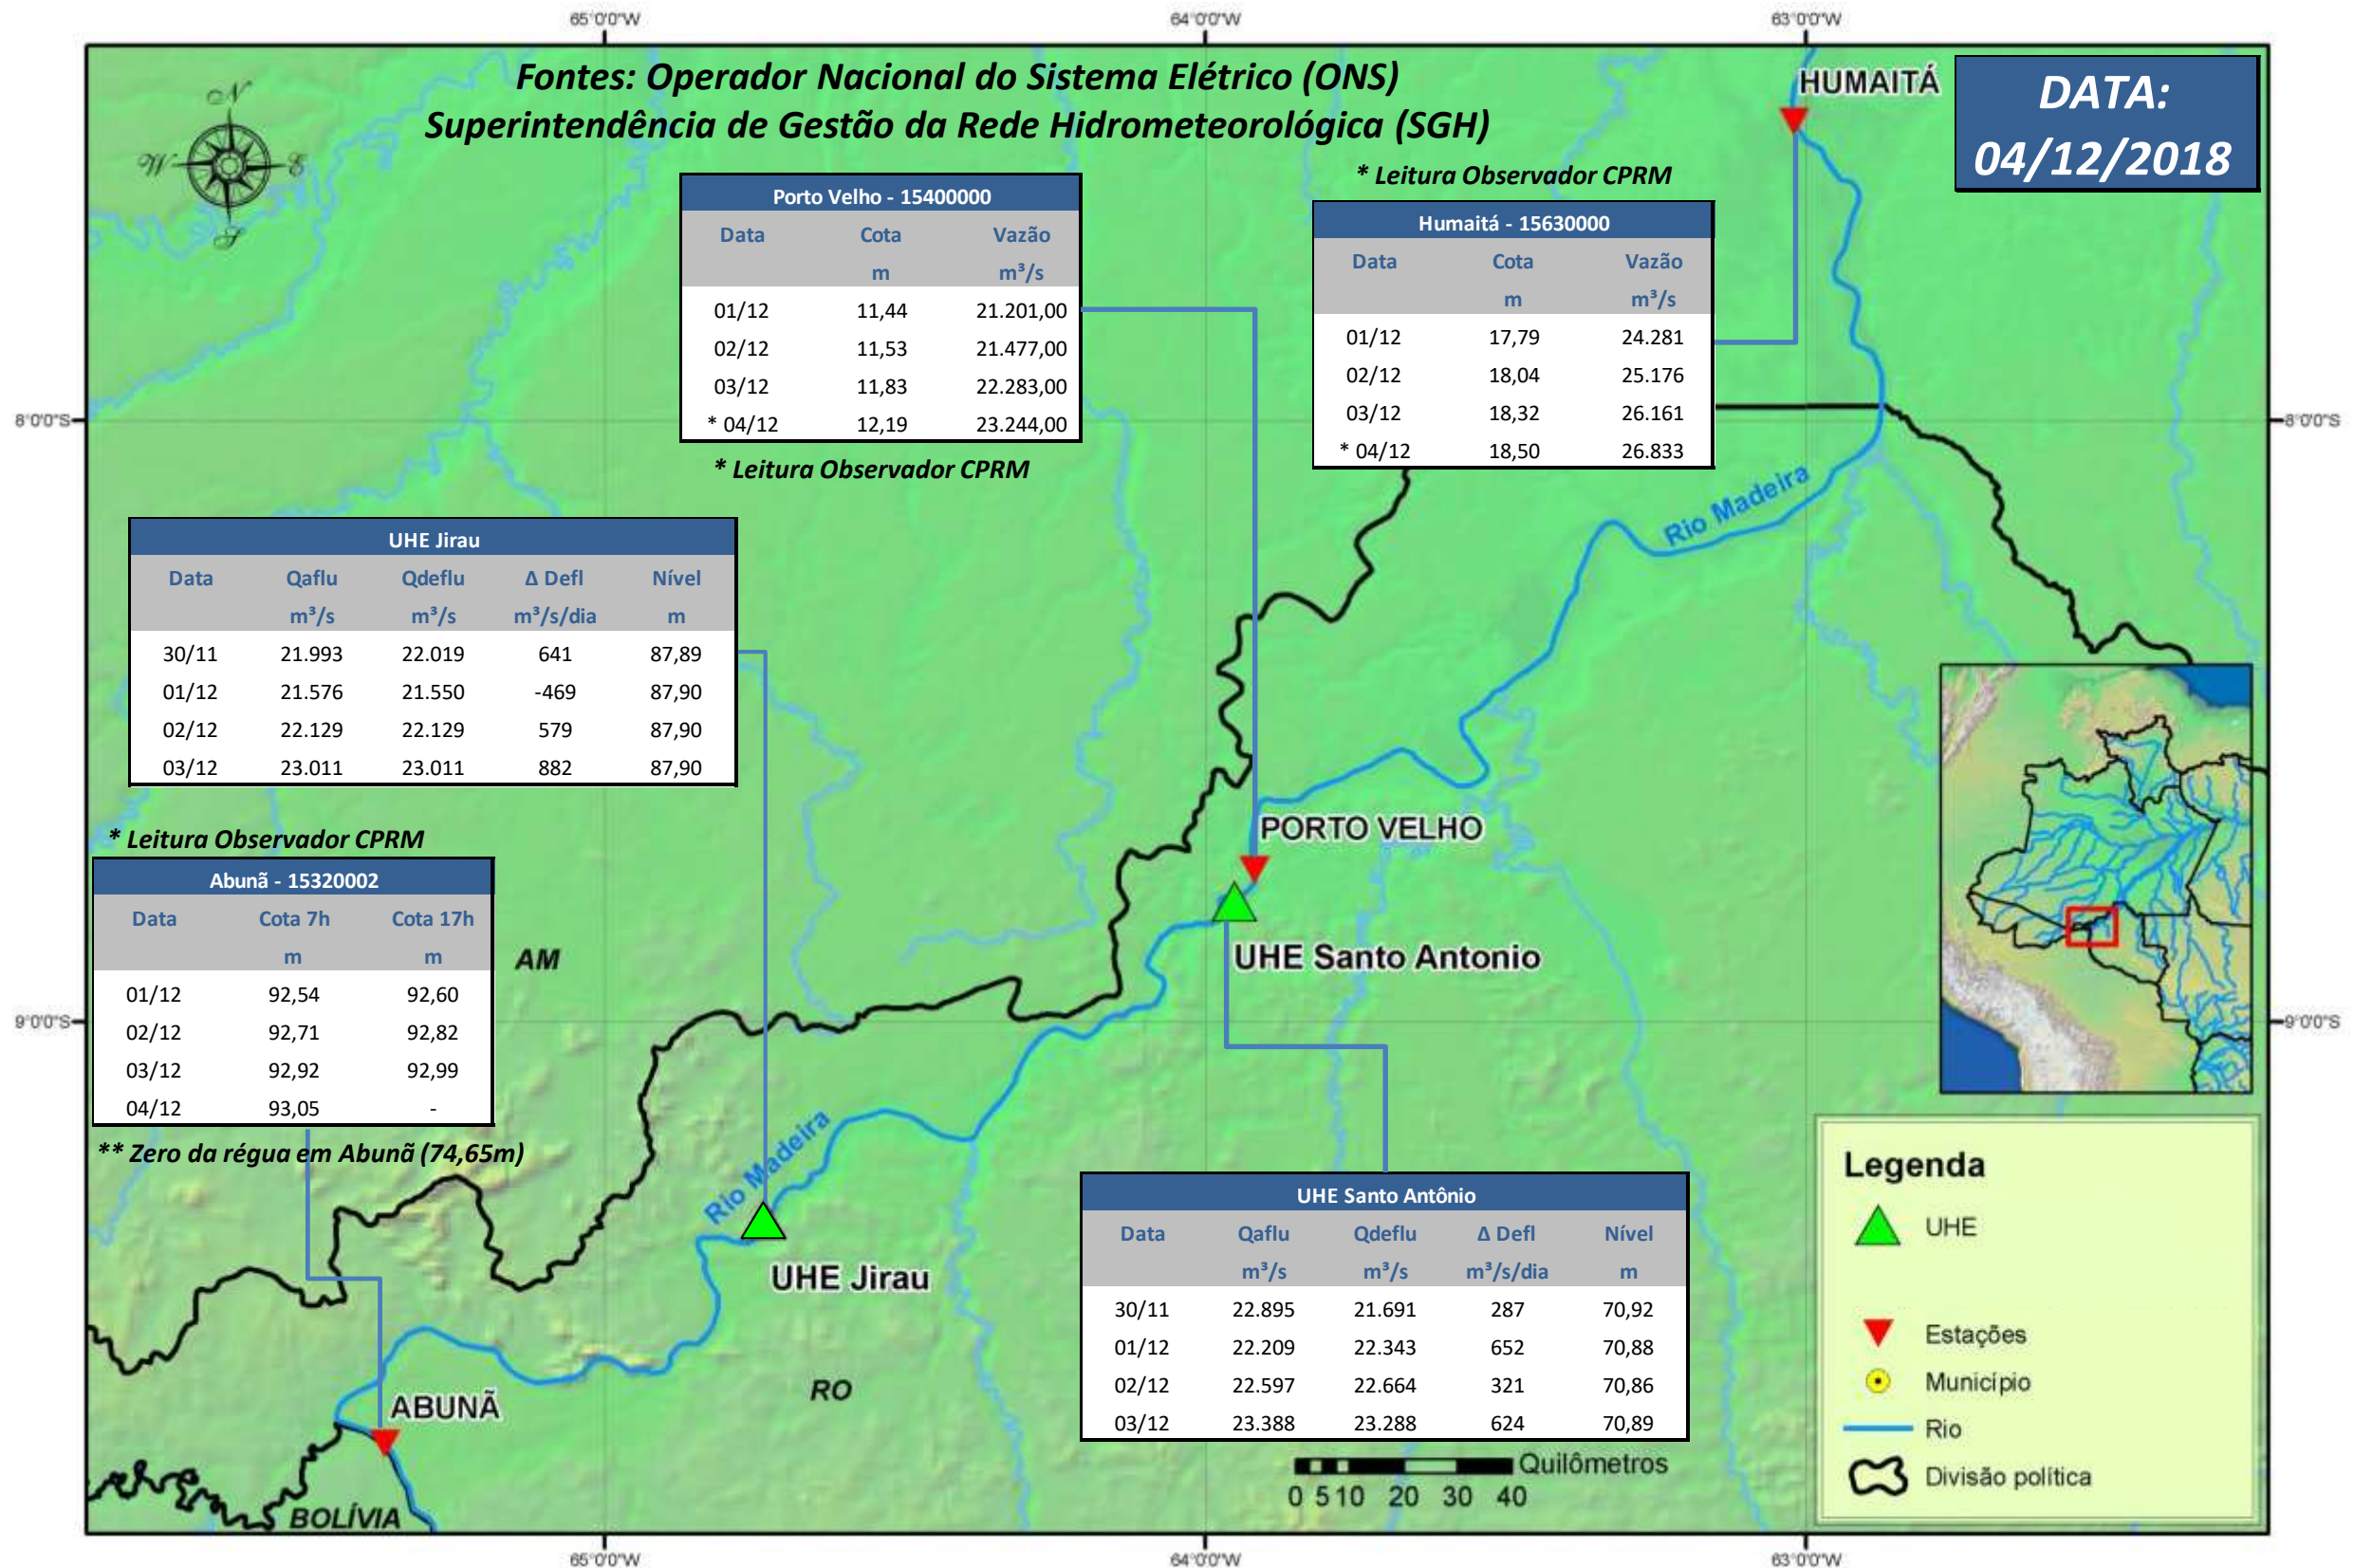

# SALA DE SITUAÇÃO

## Boletim de acompanhamento da Bacia do Rio Madeira

Para dados mais atualizados das estações fluviométricas acesse: [Telemetria ANA](#)

# SALA DE SITUAÇÃO

Boletim de acompanhamento da Bacia do Rio Madeira

## UHE Jirau Vazão Natural - 1967-2016 (Permanências diárias)