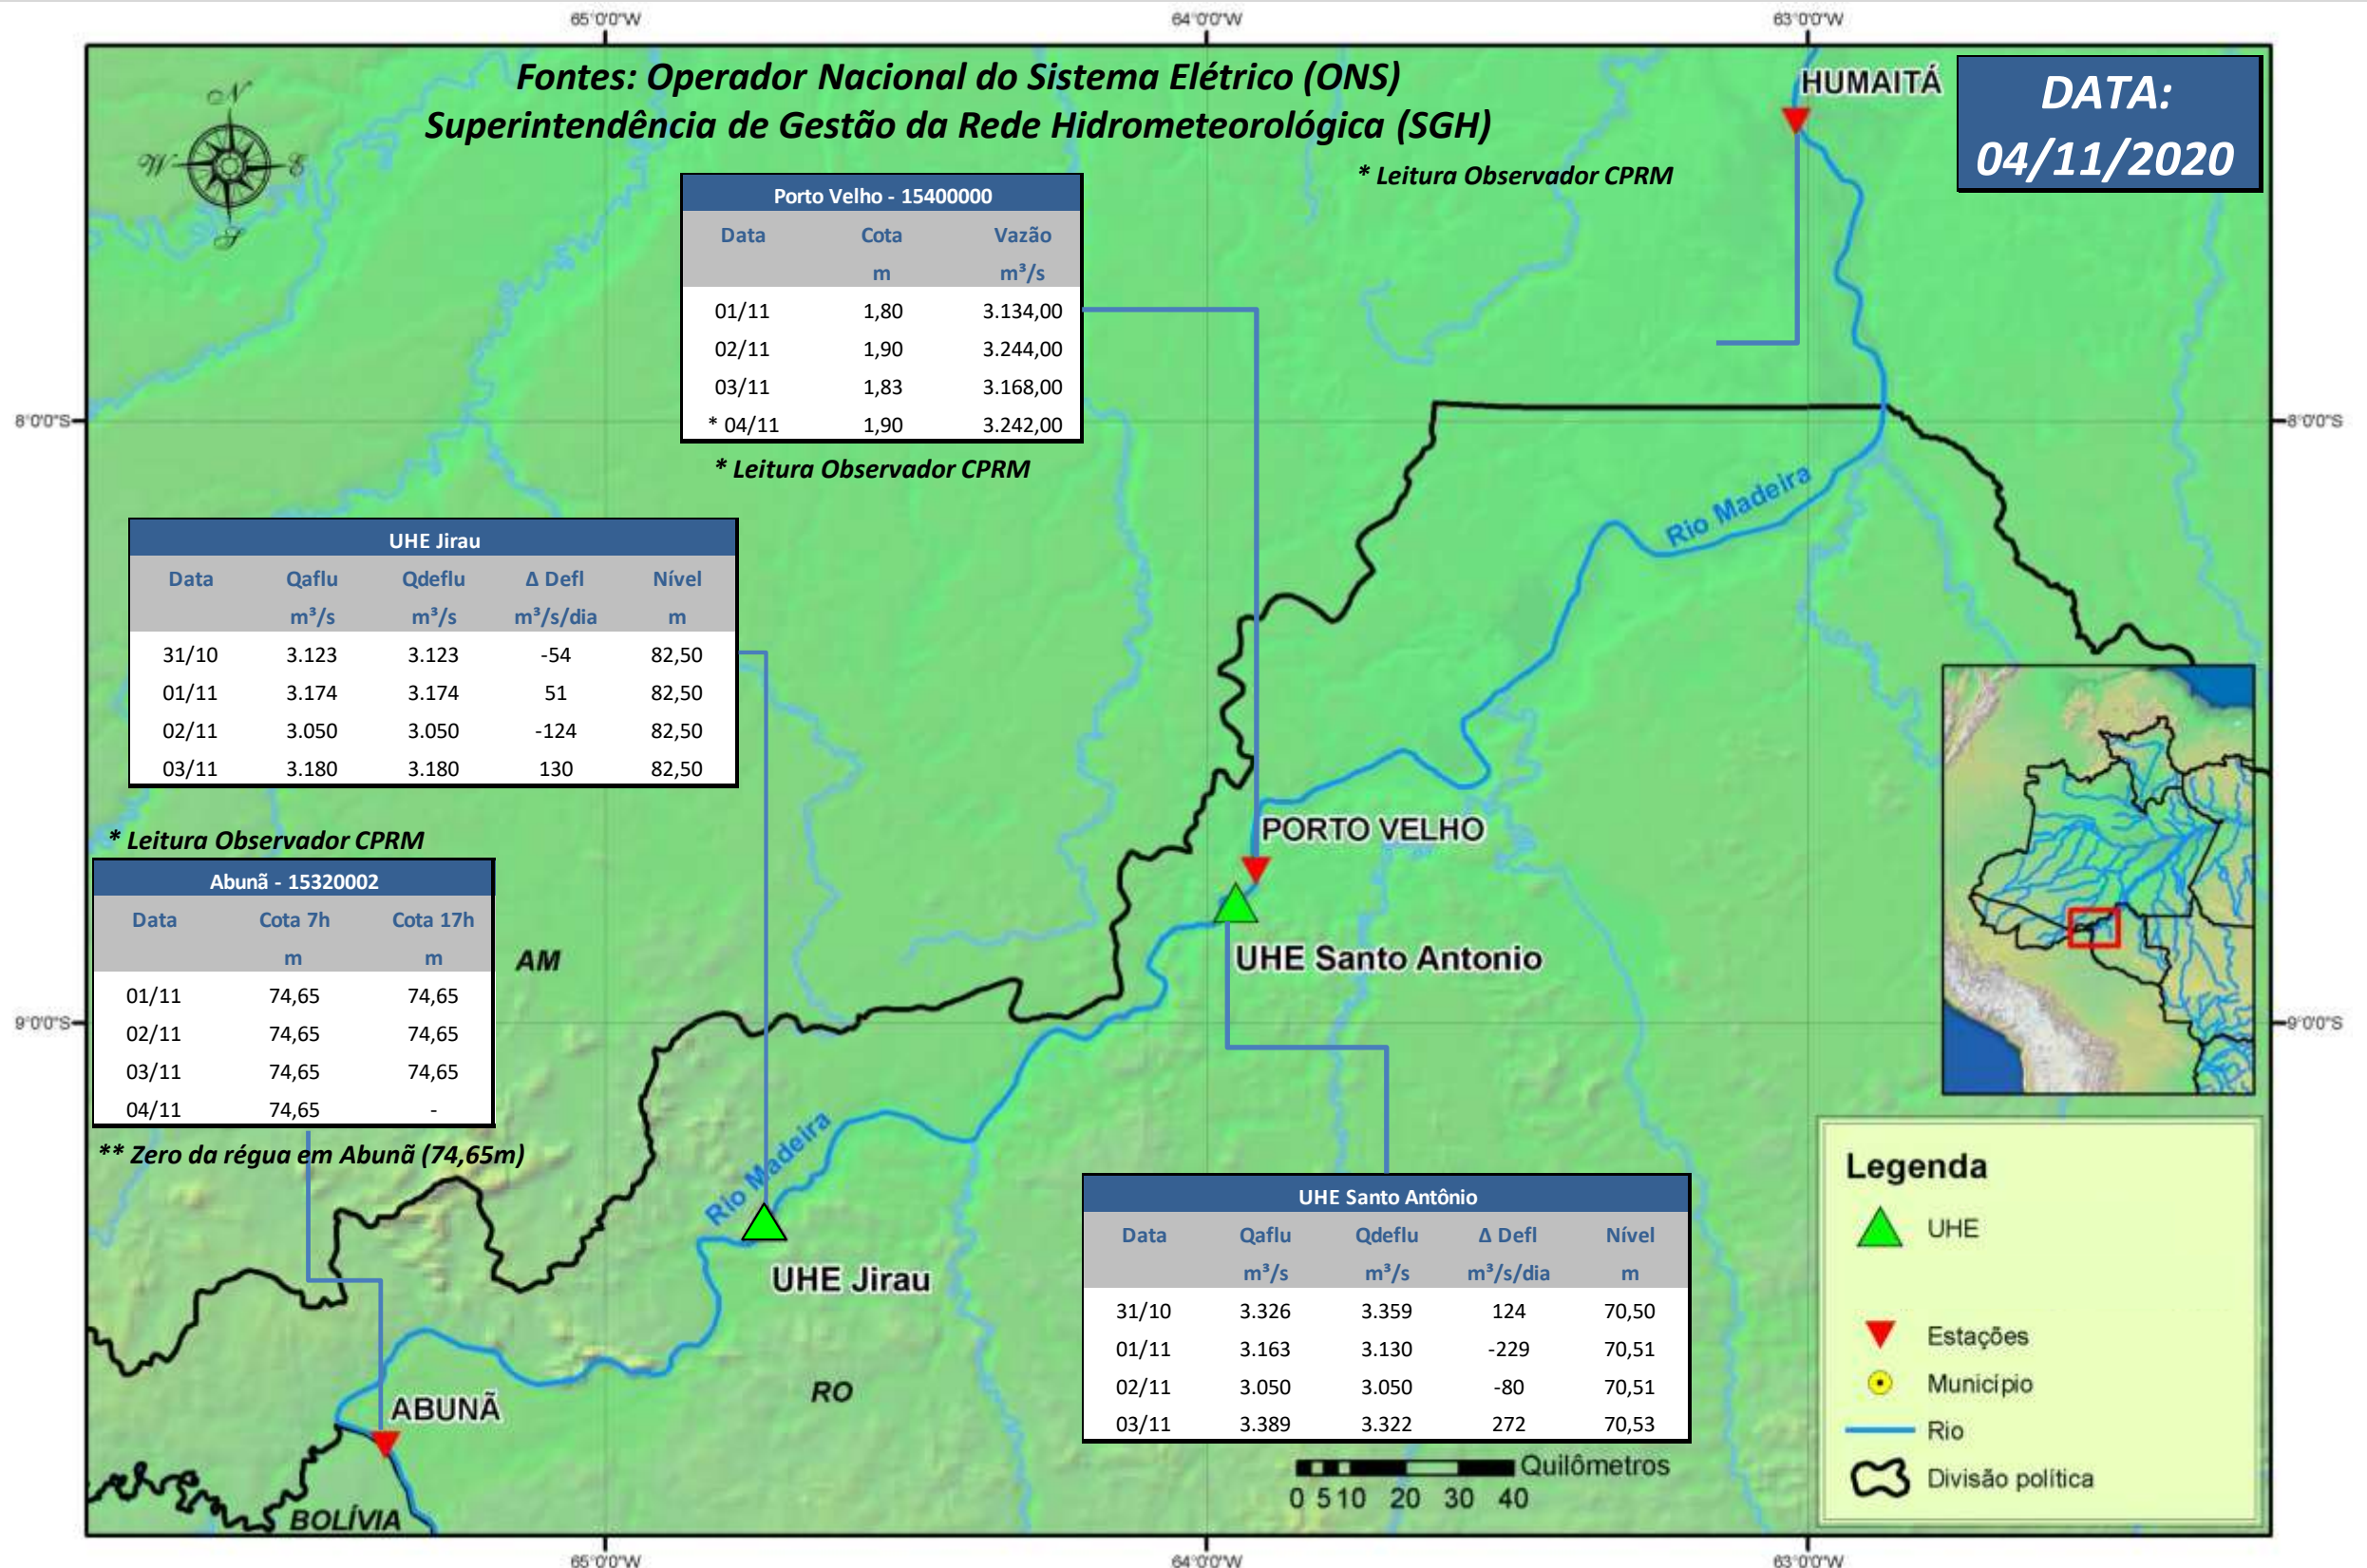

SALA DE SITUAÇÃO

Boletim de acompanhamento da Bacia do Rio Madeira

Para dados mais atualizados das estações fluviométricas acesse: [Telemetria ANA](#)

SALA DE SITUAÇÃO

Boletim de acompanhamento da Bacia do Rio Madeira

UHE Jirau Vazão Natural - 1967-2018 (Permanências diárias)