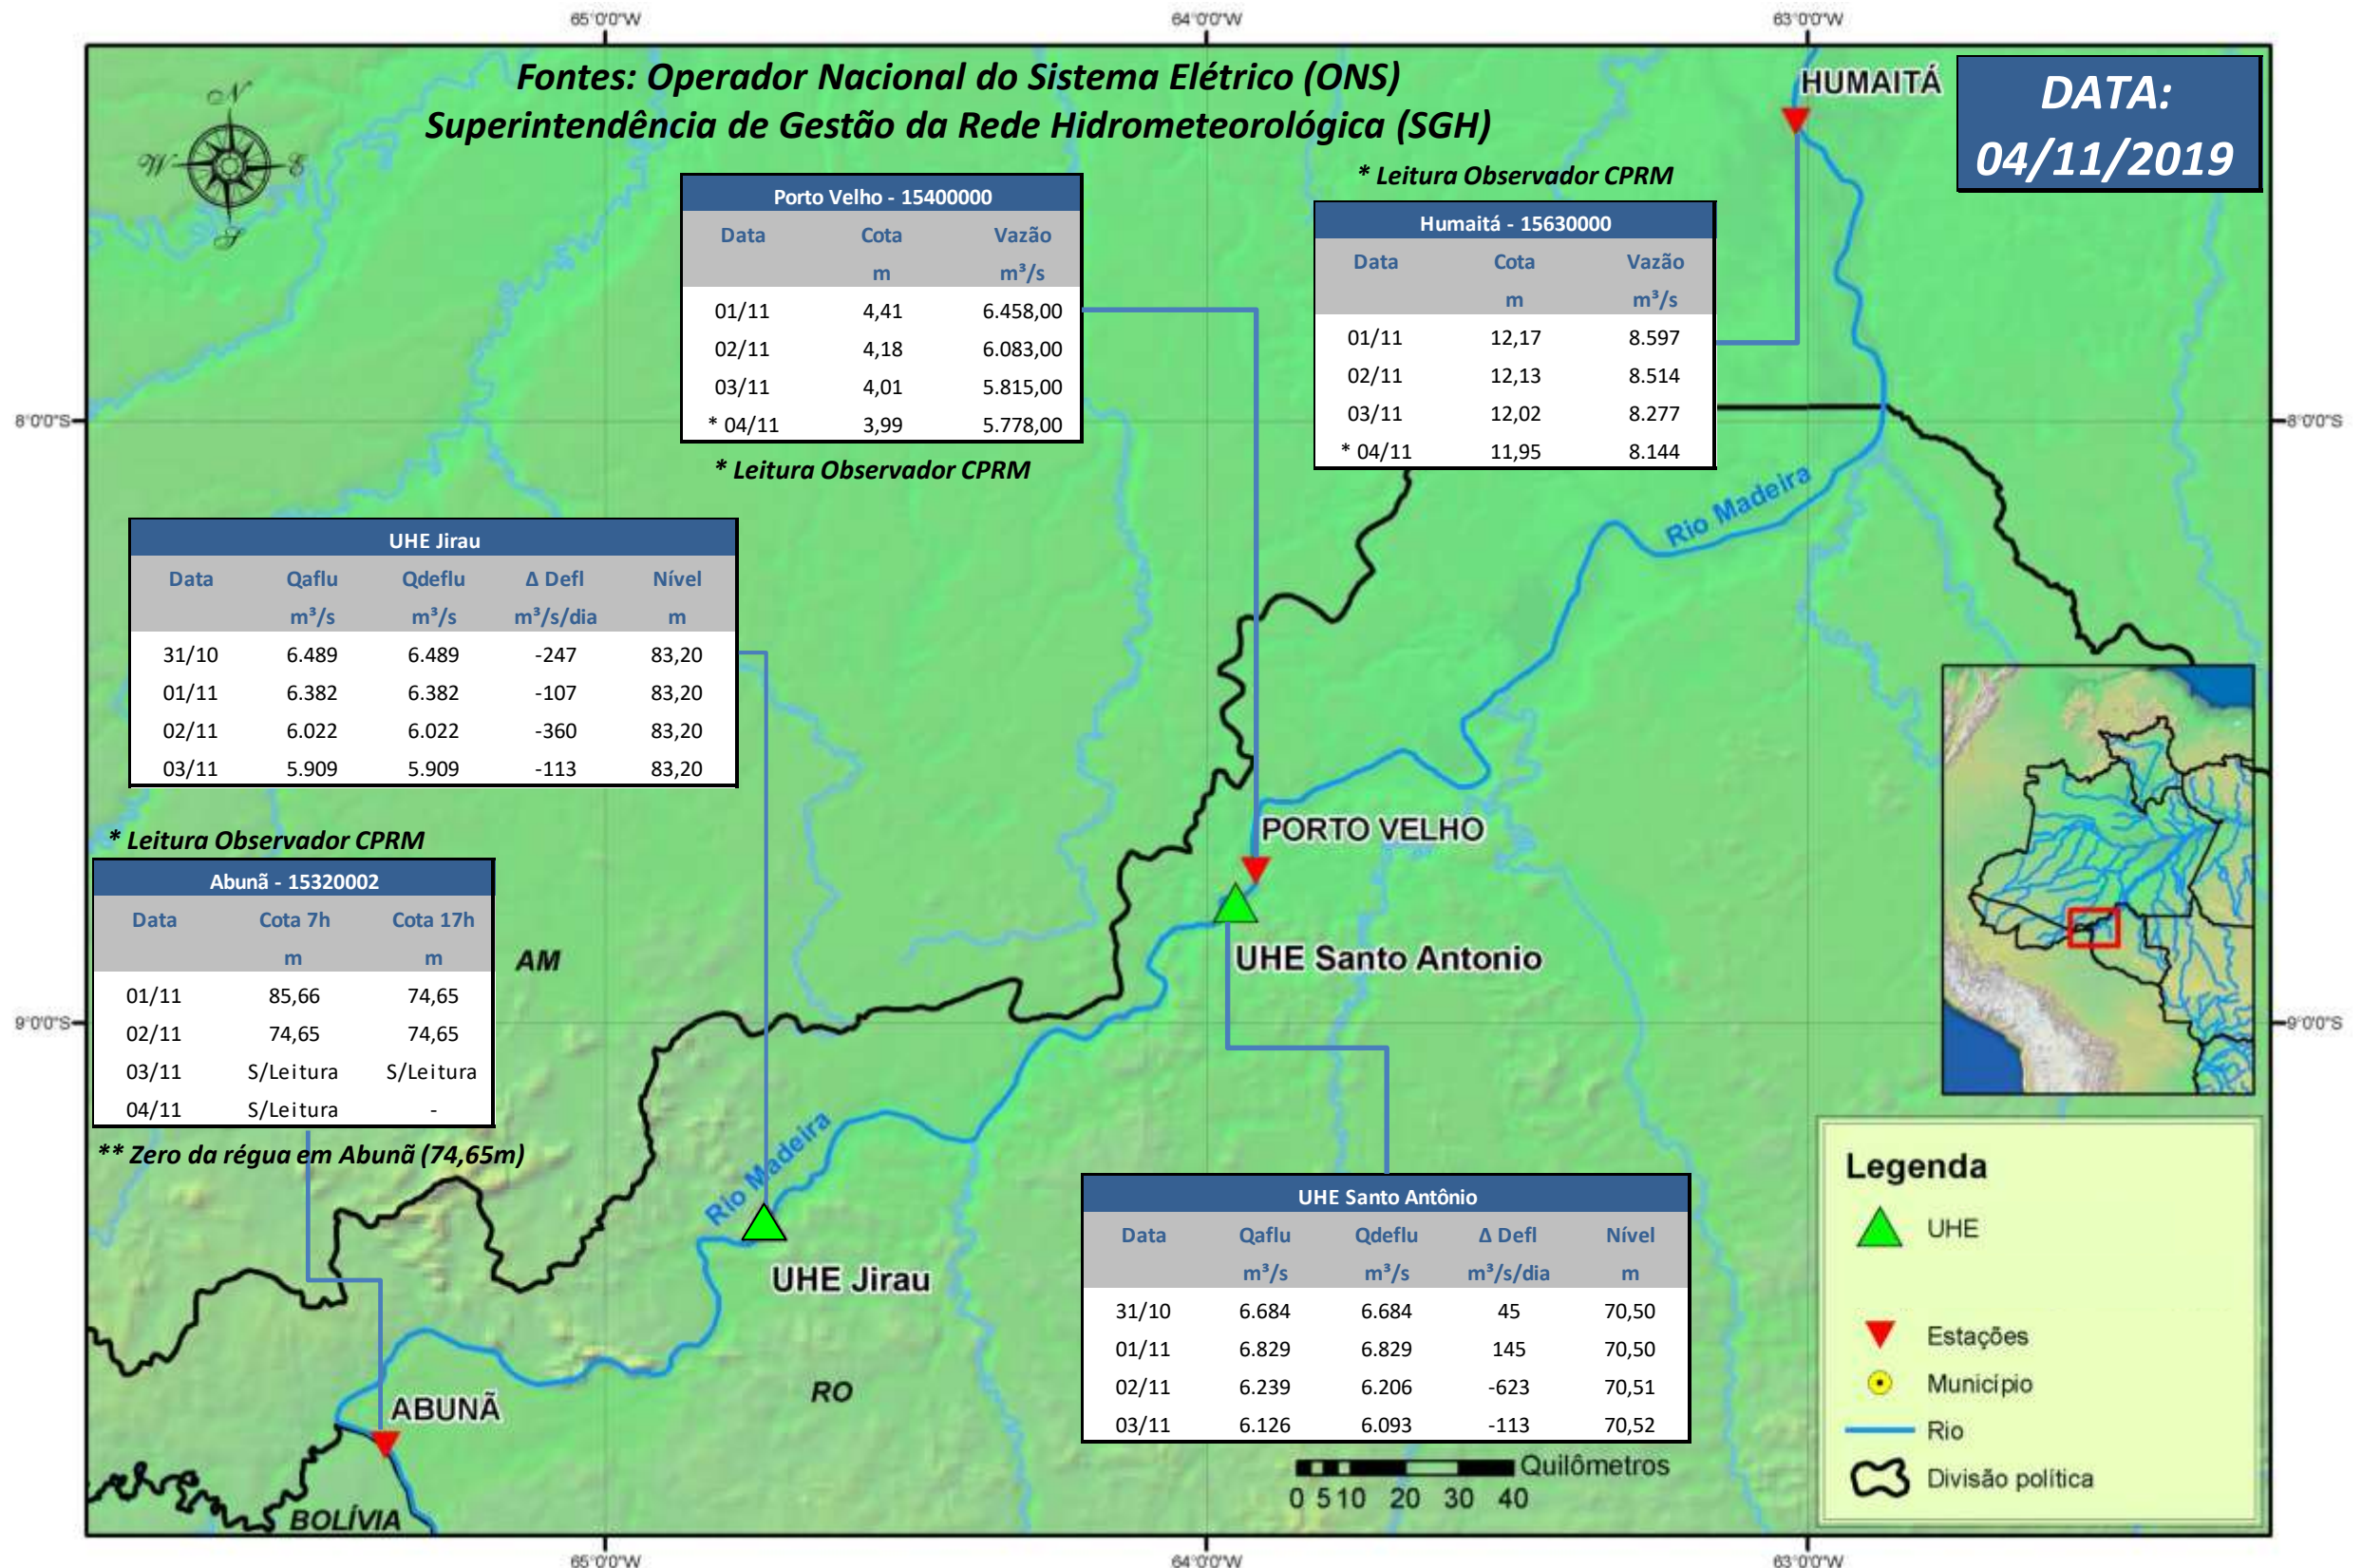

SALA DE SITUAÇÃO

Boletim de acompanhamento da Bacia do Rio Madeira

Para dados mais atualizados das estações fluviométricas acesse: [Telemetria ANA](#)

SALA DE SITUAÇÃO

Boletim de acompanhamento da Bacia do Rio Madeira

UHE Jirau Vazão Natural - 1967-2018 (Permanências diárias)