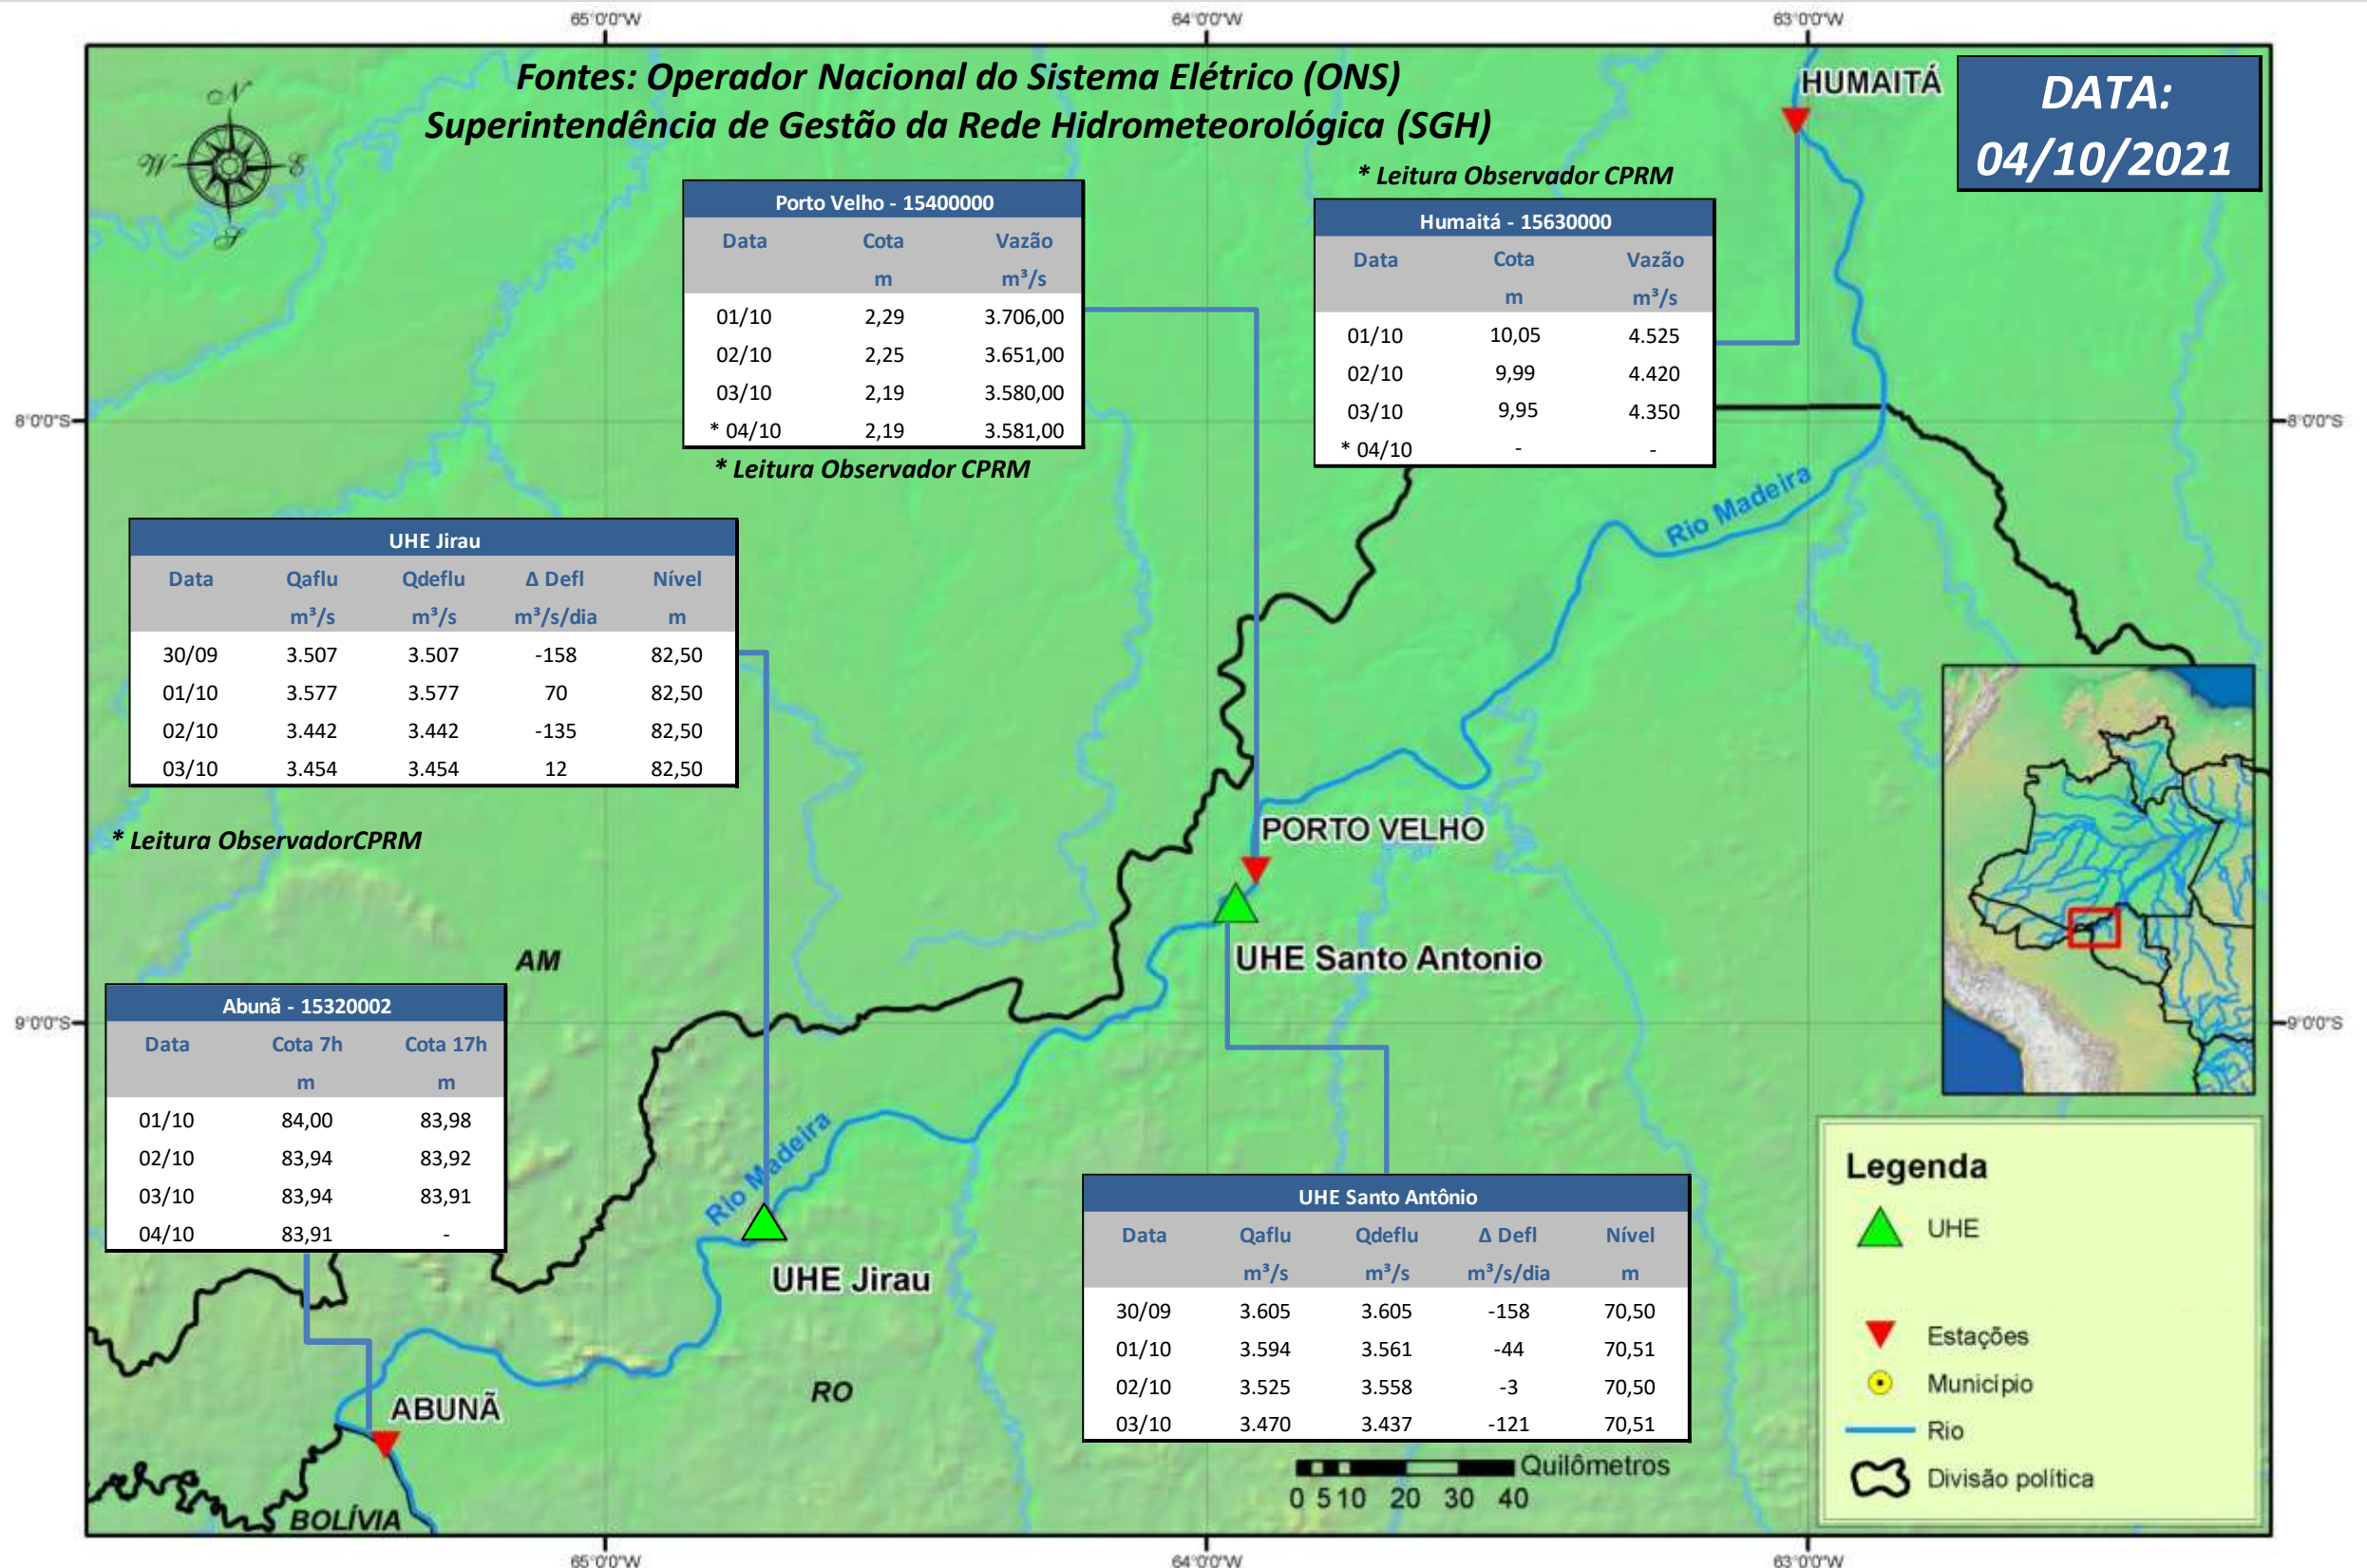

SALA DE SITUAÇÃO

Boletim de acompanhamento da Bacia do Rio Madeira

Para dados mais atualizados das estações fluviométricas acesse: [Telemetria ANA](#)

UHE Jirau Vazão Natural - 1967-2018 (Permanências diárias)