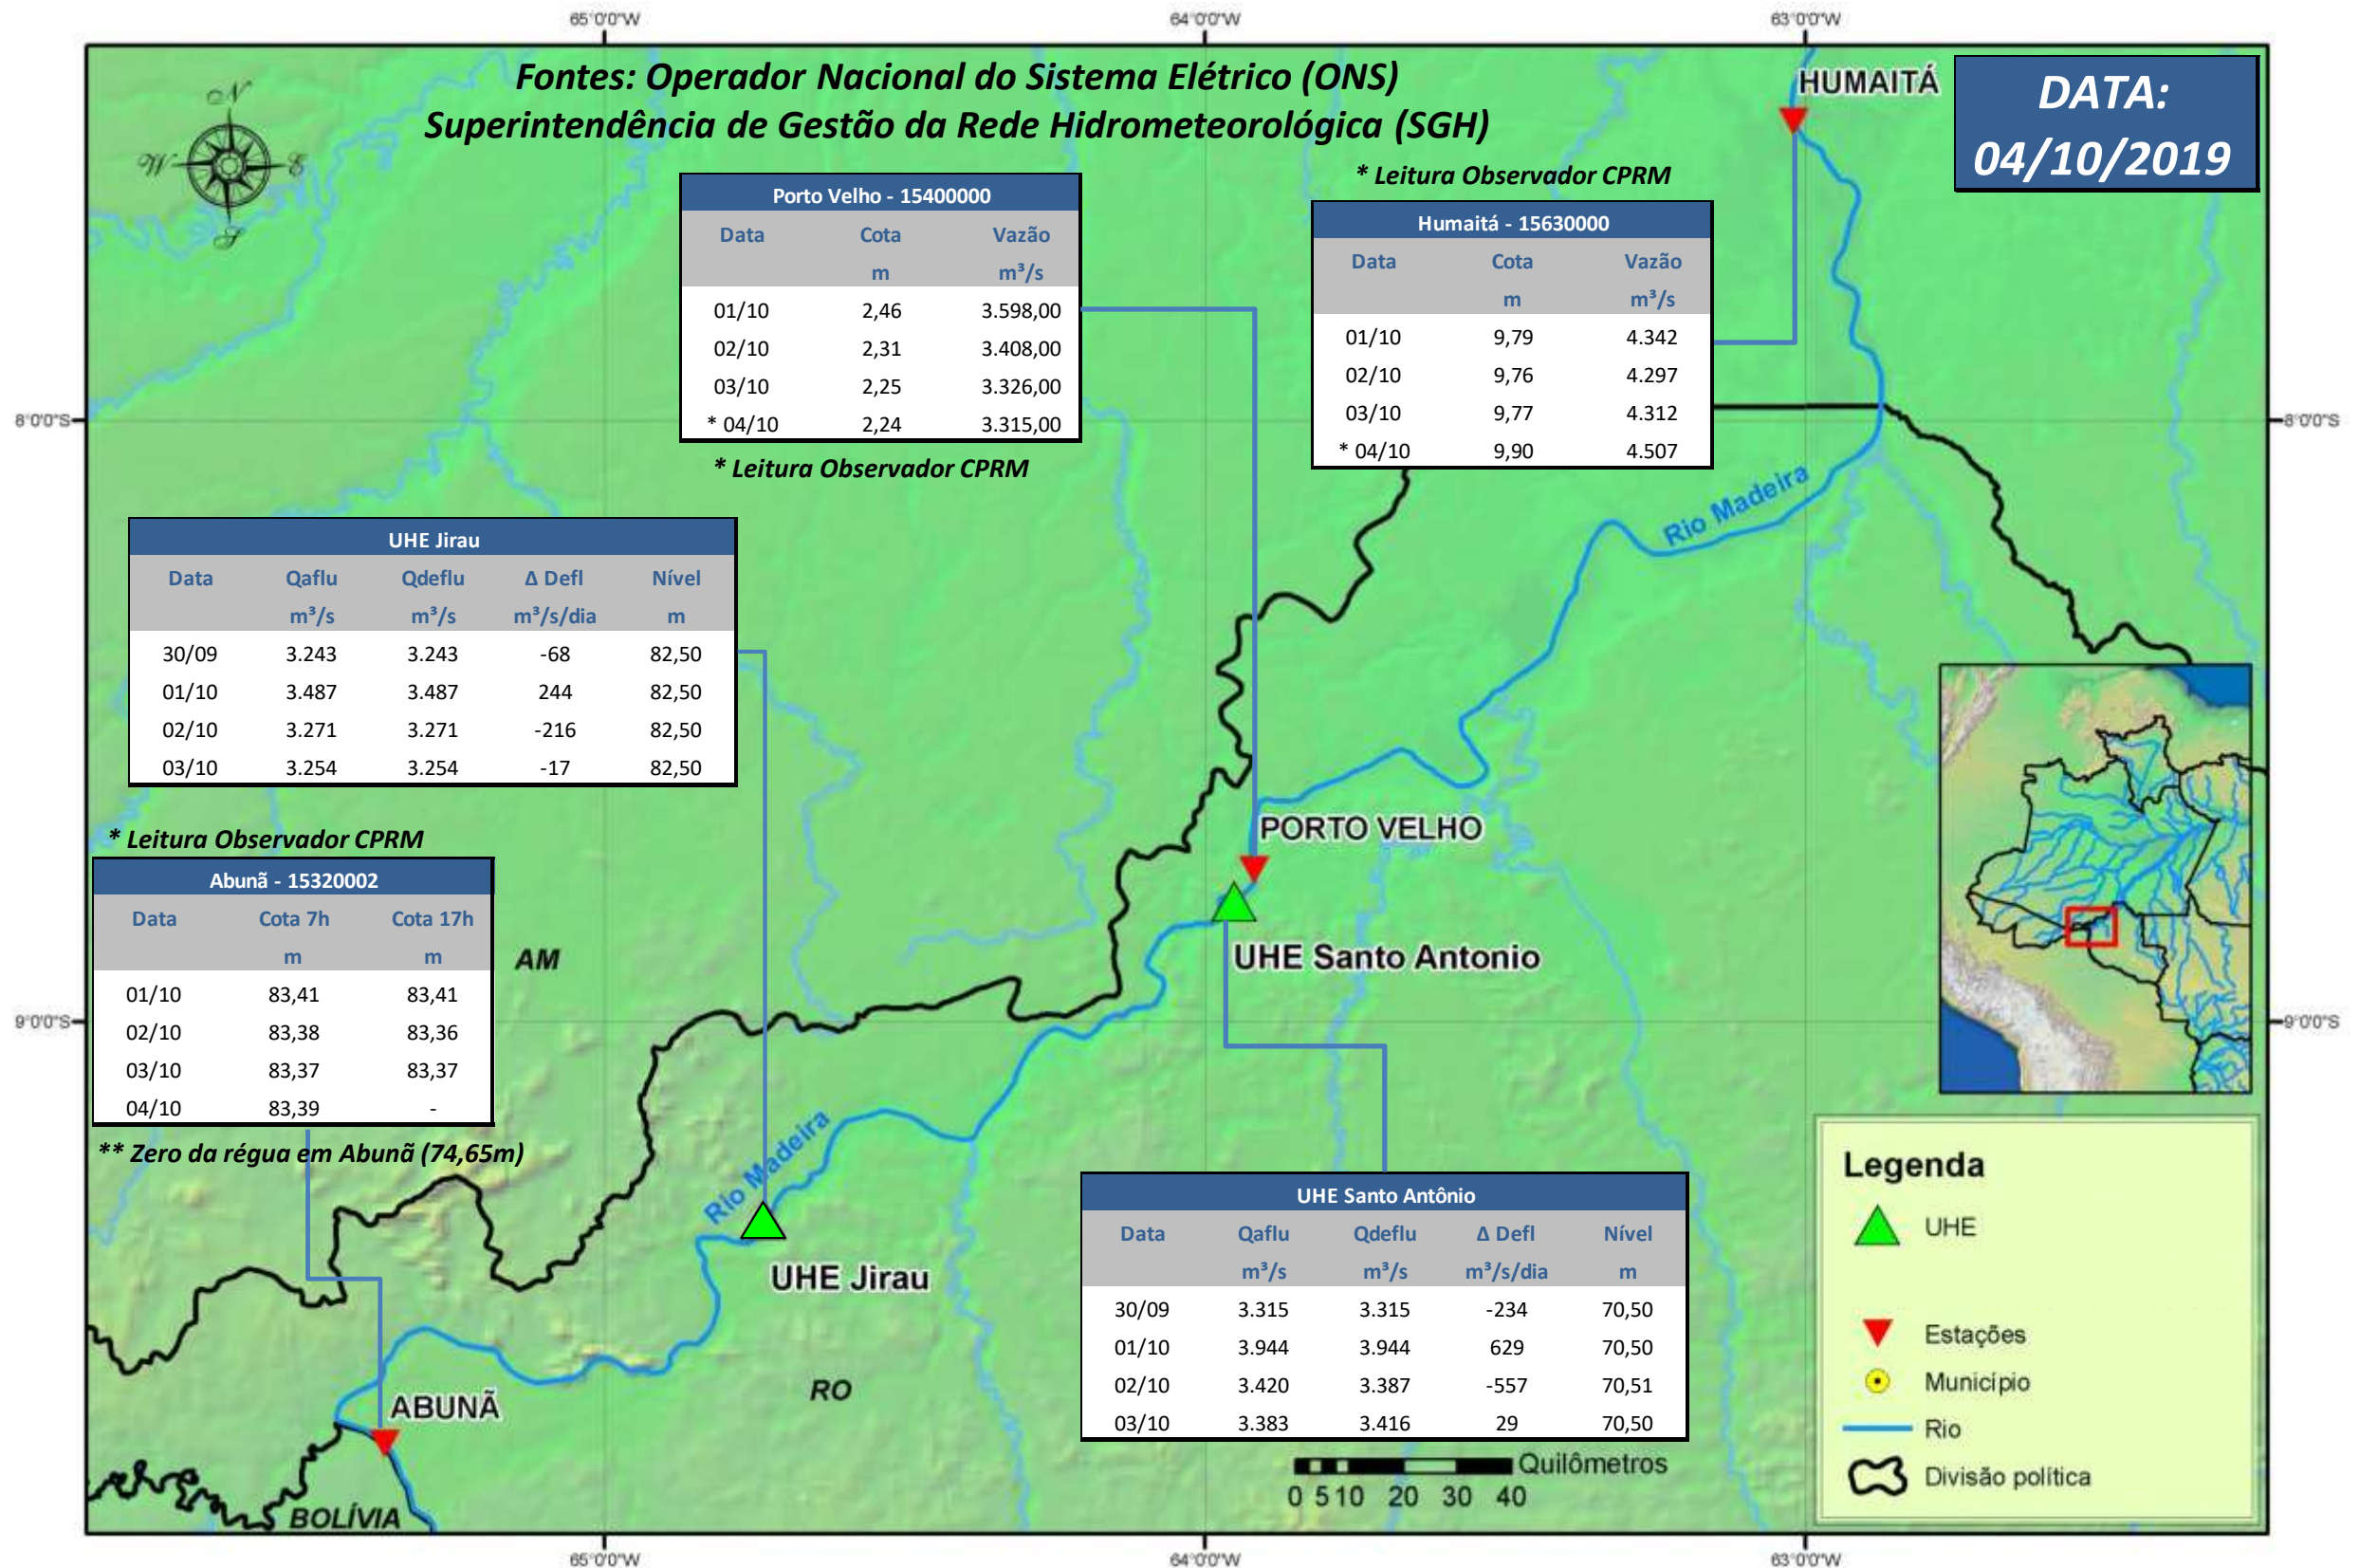

SALA DE SITUAÇÃO

Boletim de acompanhamento da Bacia do Rio Madeira

Para dados mais atualizados das estações fluviométricas acesse: [Telemetria ANA](#)

SALA DE SITUAÇÃO

Boletim de acompanhamento da Bacia do Rio Madeira

UHE Jirau Vazão Natural - 1967-2018 (Permanências diárias)