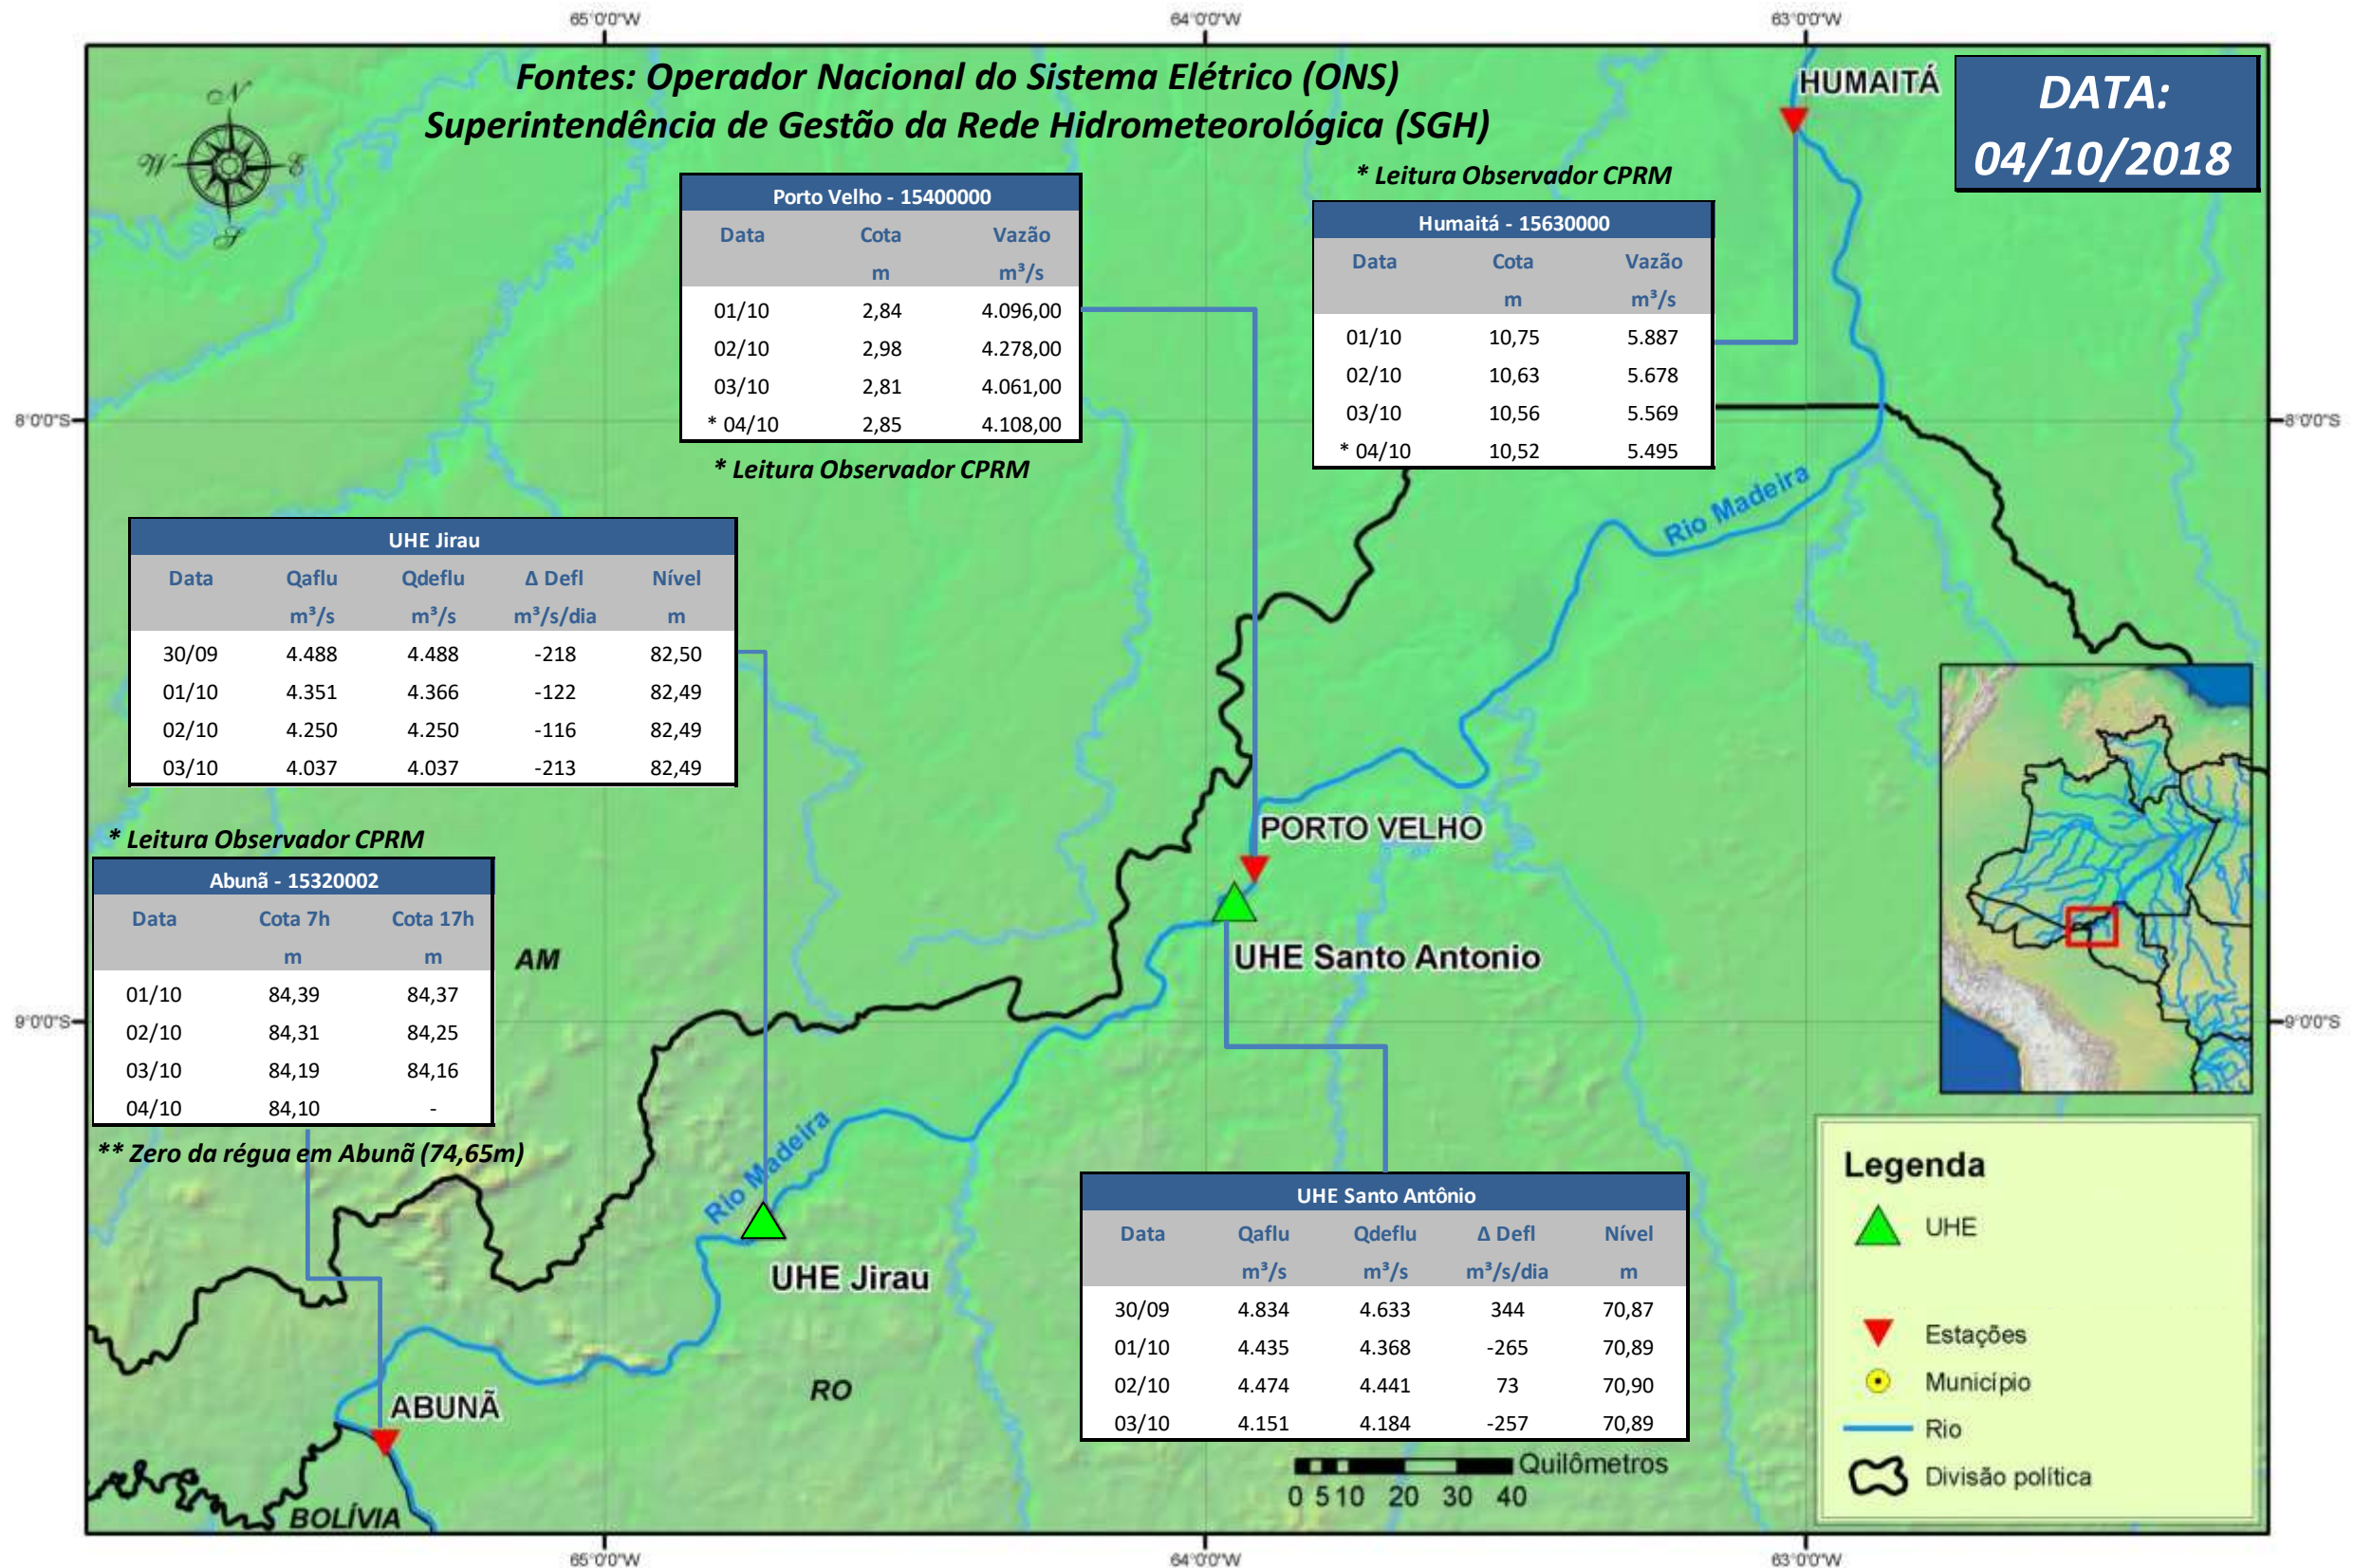

SALA DE SITUAÇÃO

Boletim de acompanhamento da Bacia do Rio Madeira

DATA:
04/10/2018

Para dados mais atualizados das estações fluviométricas acesse: [Telemetria ANA](#)

SALA DE SITUAÇÃO

Boletim de acompanhamento da Bacia do Rio Madeira

UHE Jirau Vazão Natural - 1967-2016 (Permanências diárias)