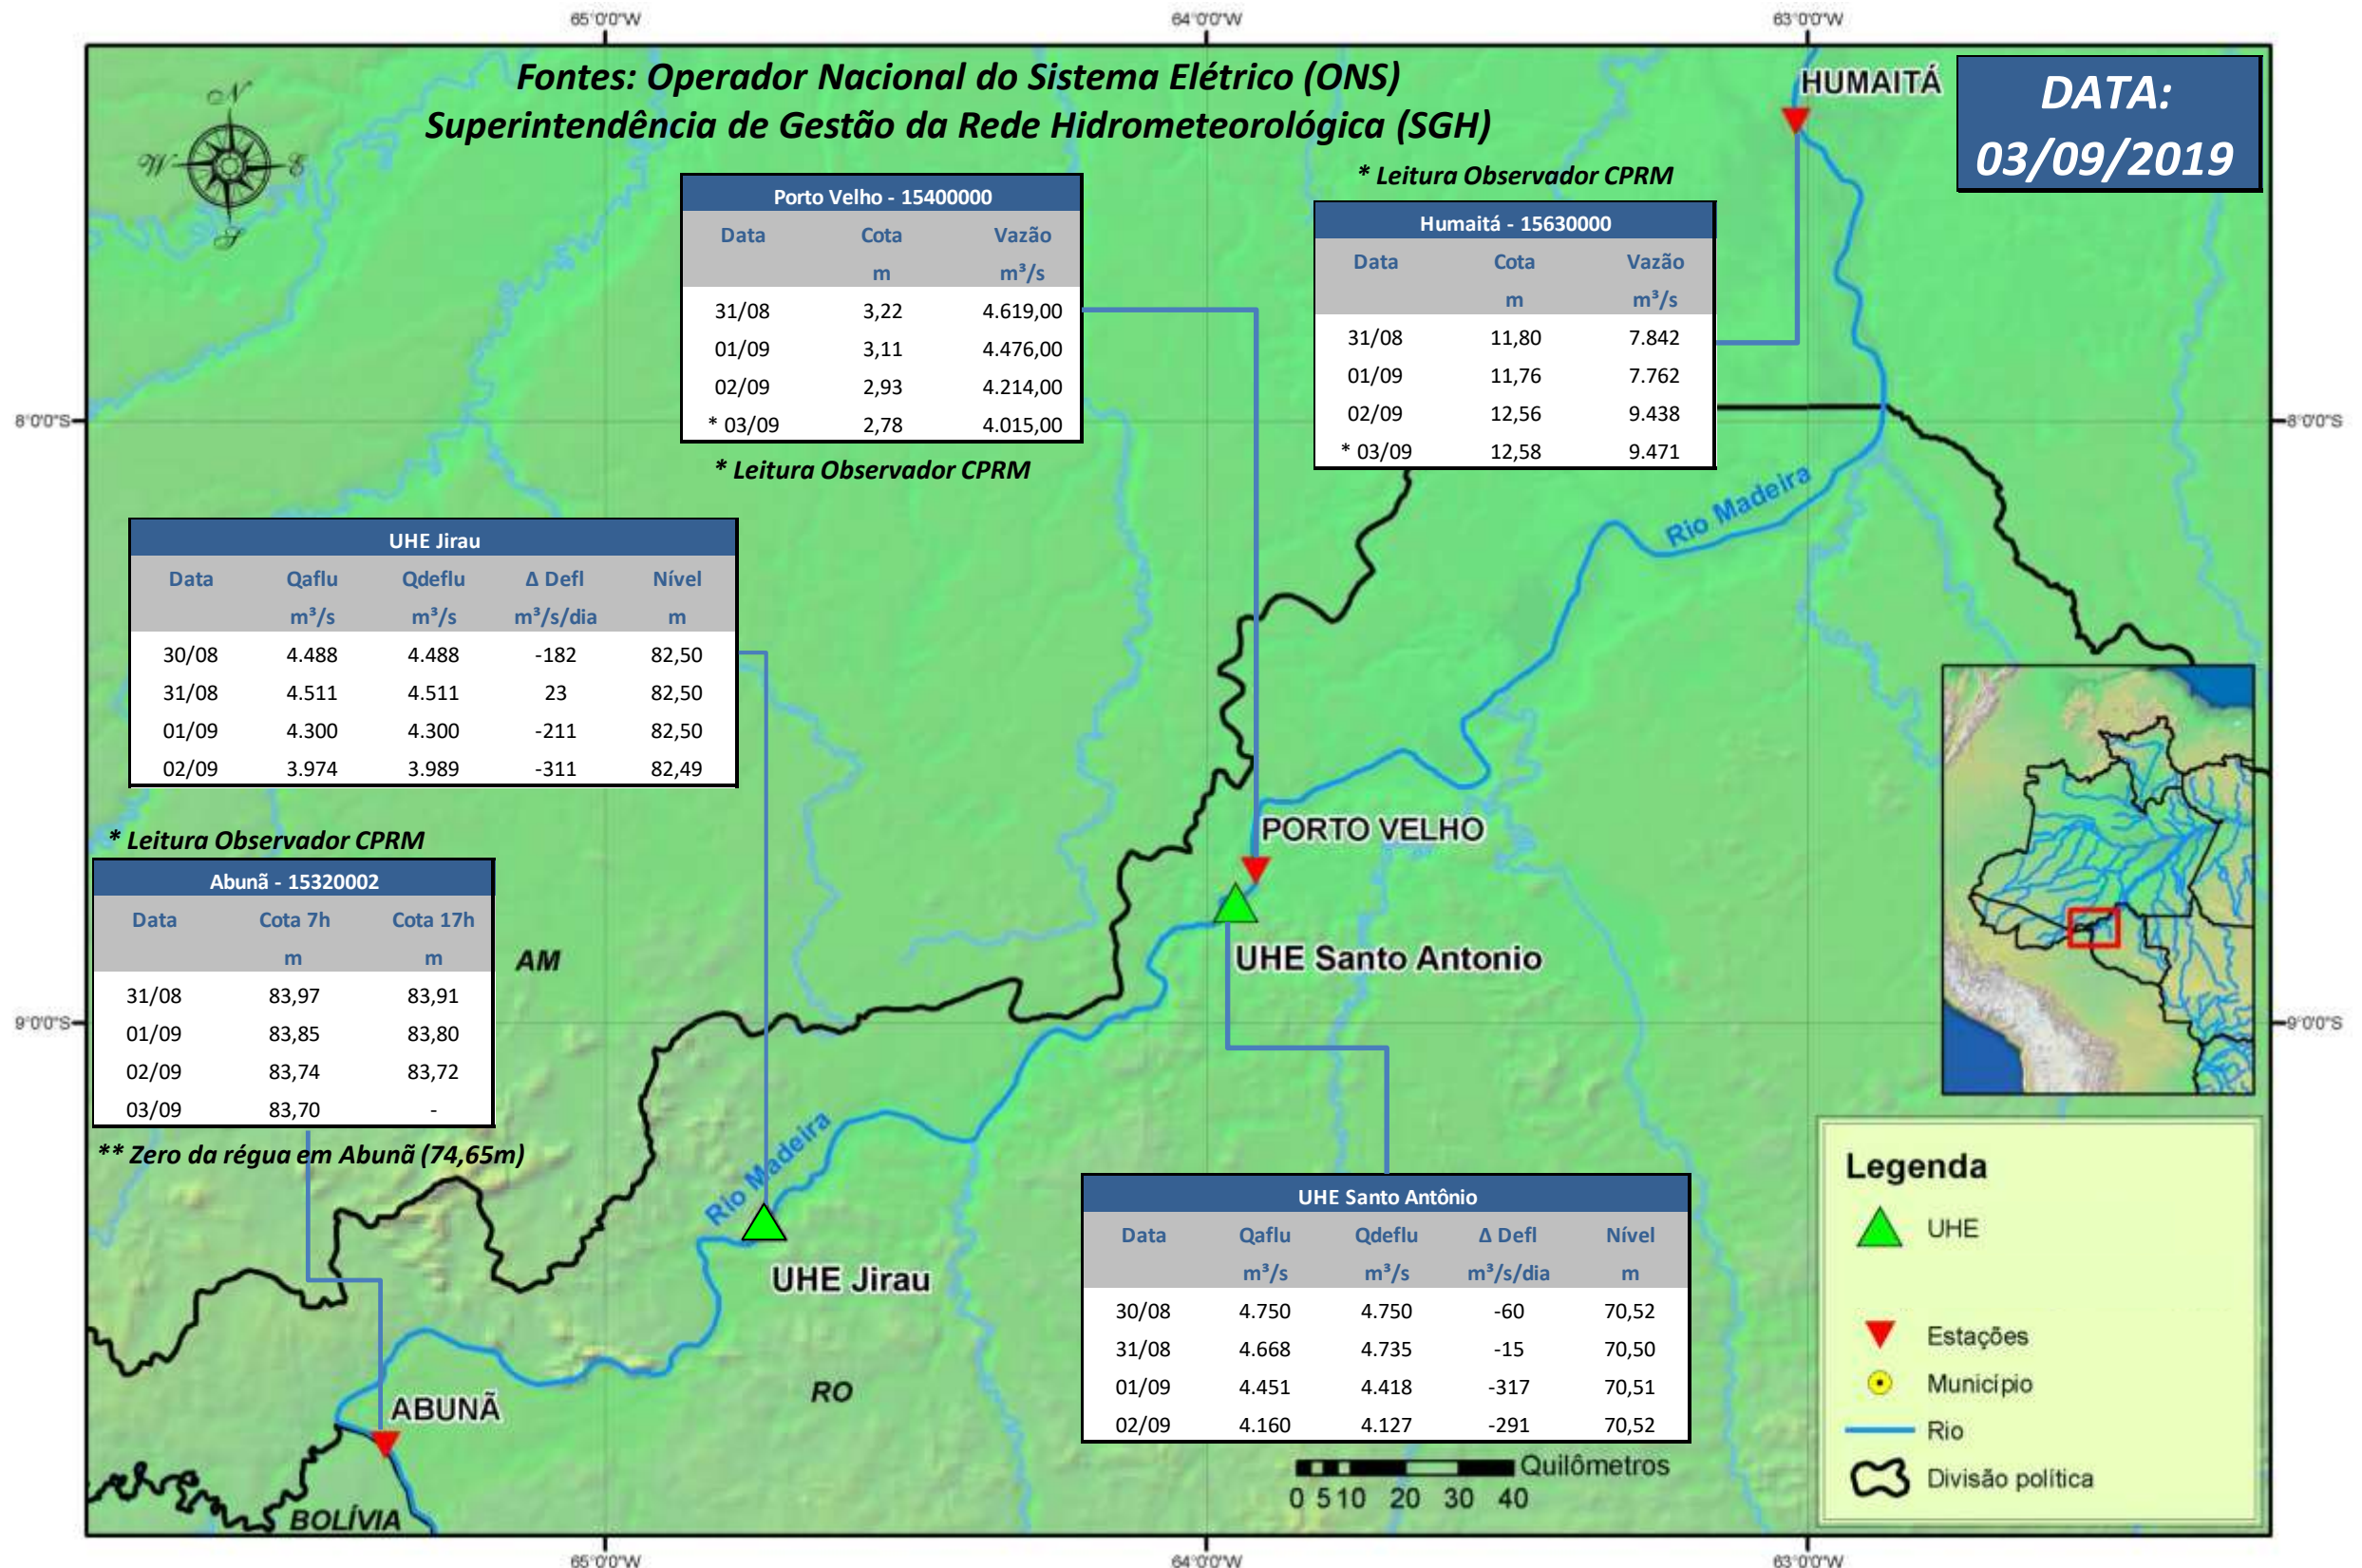

SALA DE SITUAÇÃO

Boletim de acompanhamento da Bacia do Rio Madeira

Para dados mais atualizados das estações fluviométricas acesse: [Telemetria ANA](#)

SALA DE SITUAÇÃO

Boletim de acompanhamento da Bacia do Rio Madeira

UHE Jirau Vazão Natural - 1967-2018 (Permanências diárias)