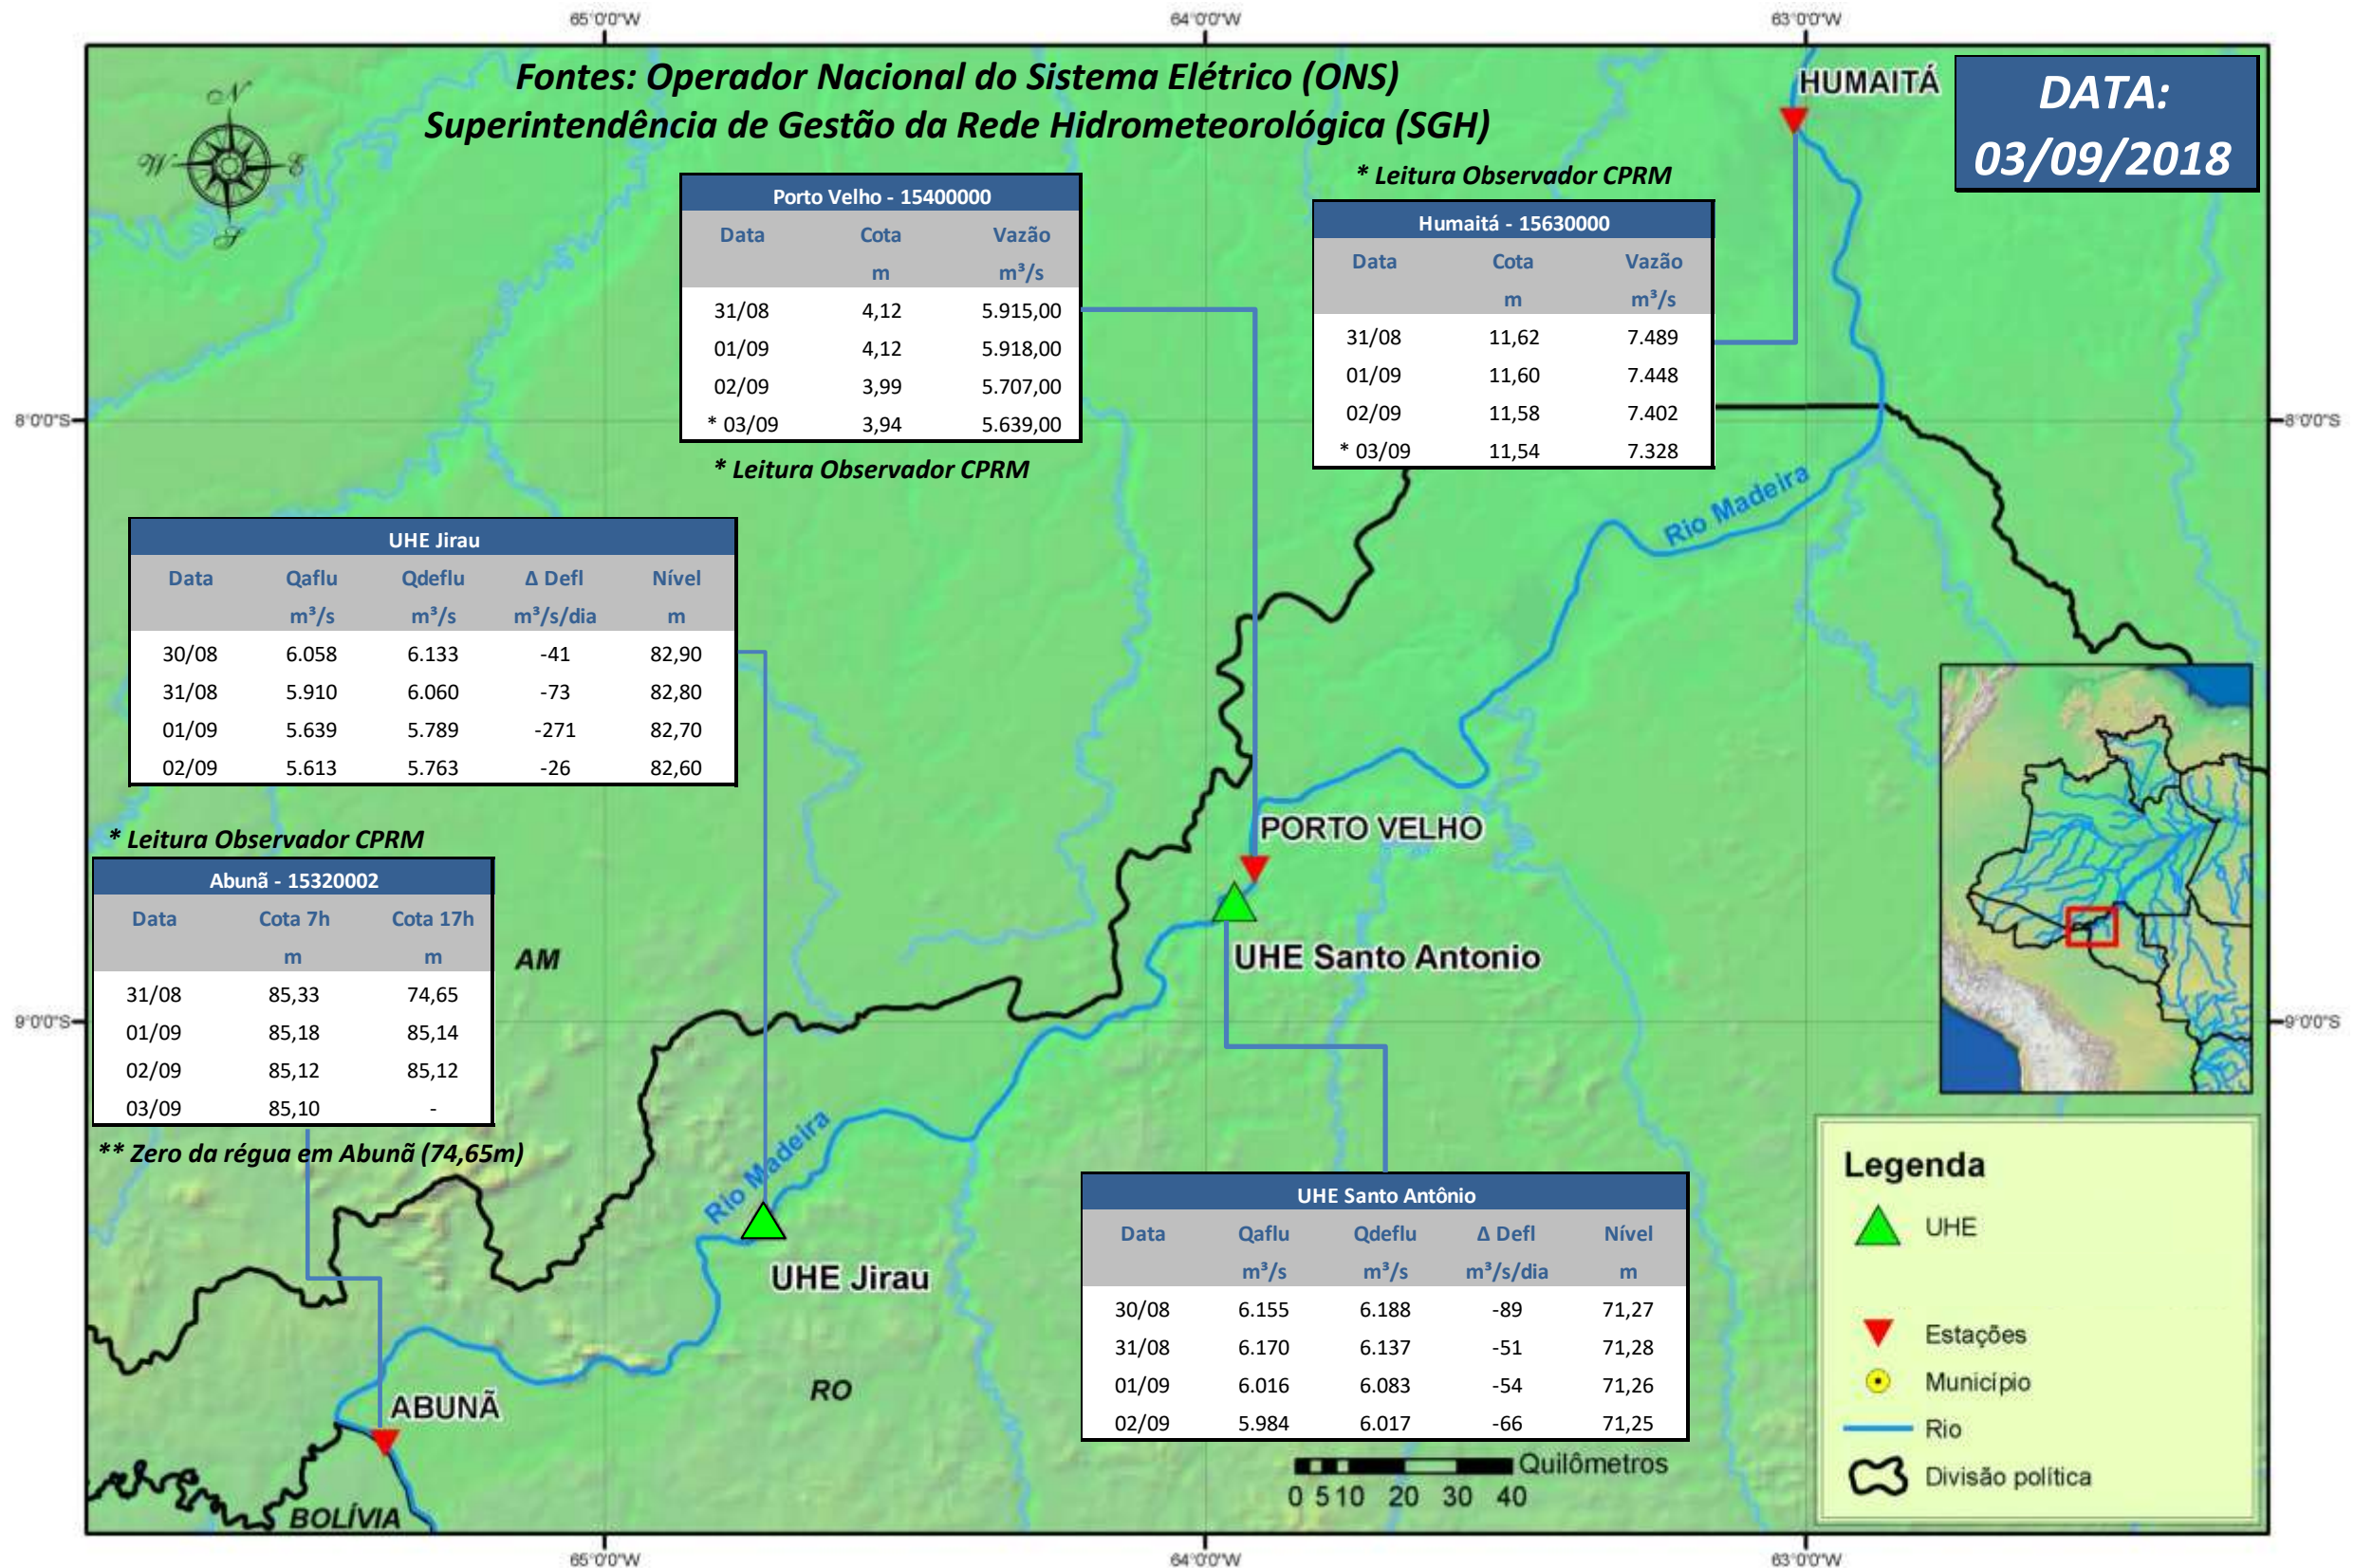

SALA DE SITUAÇÃO

Boletim de acompanhamento da Bacia do Rio Madeira

Para dados mais atualizados das estações fluviométricas acesse: [Telemetria ANA](#)

SALA DE SITUAÇÃO

Boletim de acompanhamento da Bacia do Rio Madeira

UHE Jirau Vazão Natural - 1967-2016 (Permanências diárias)