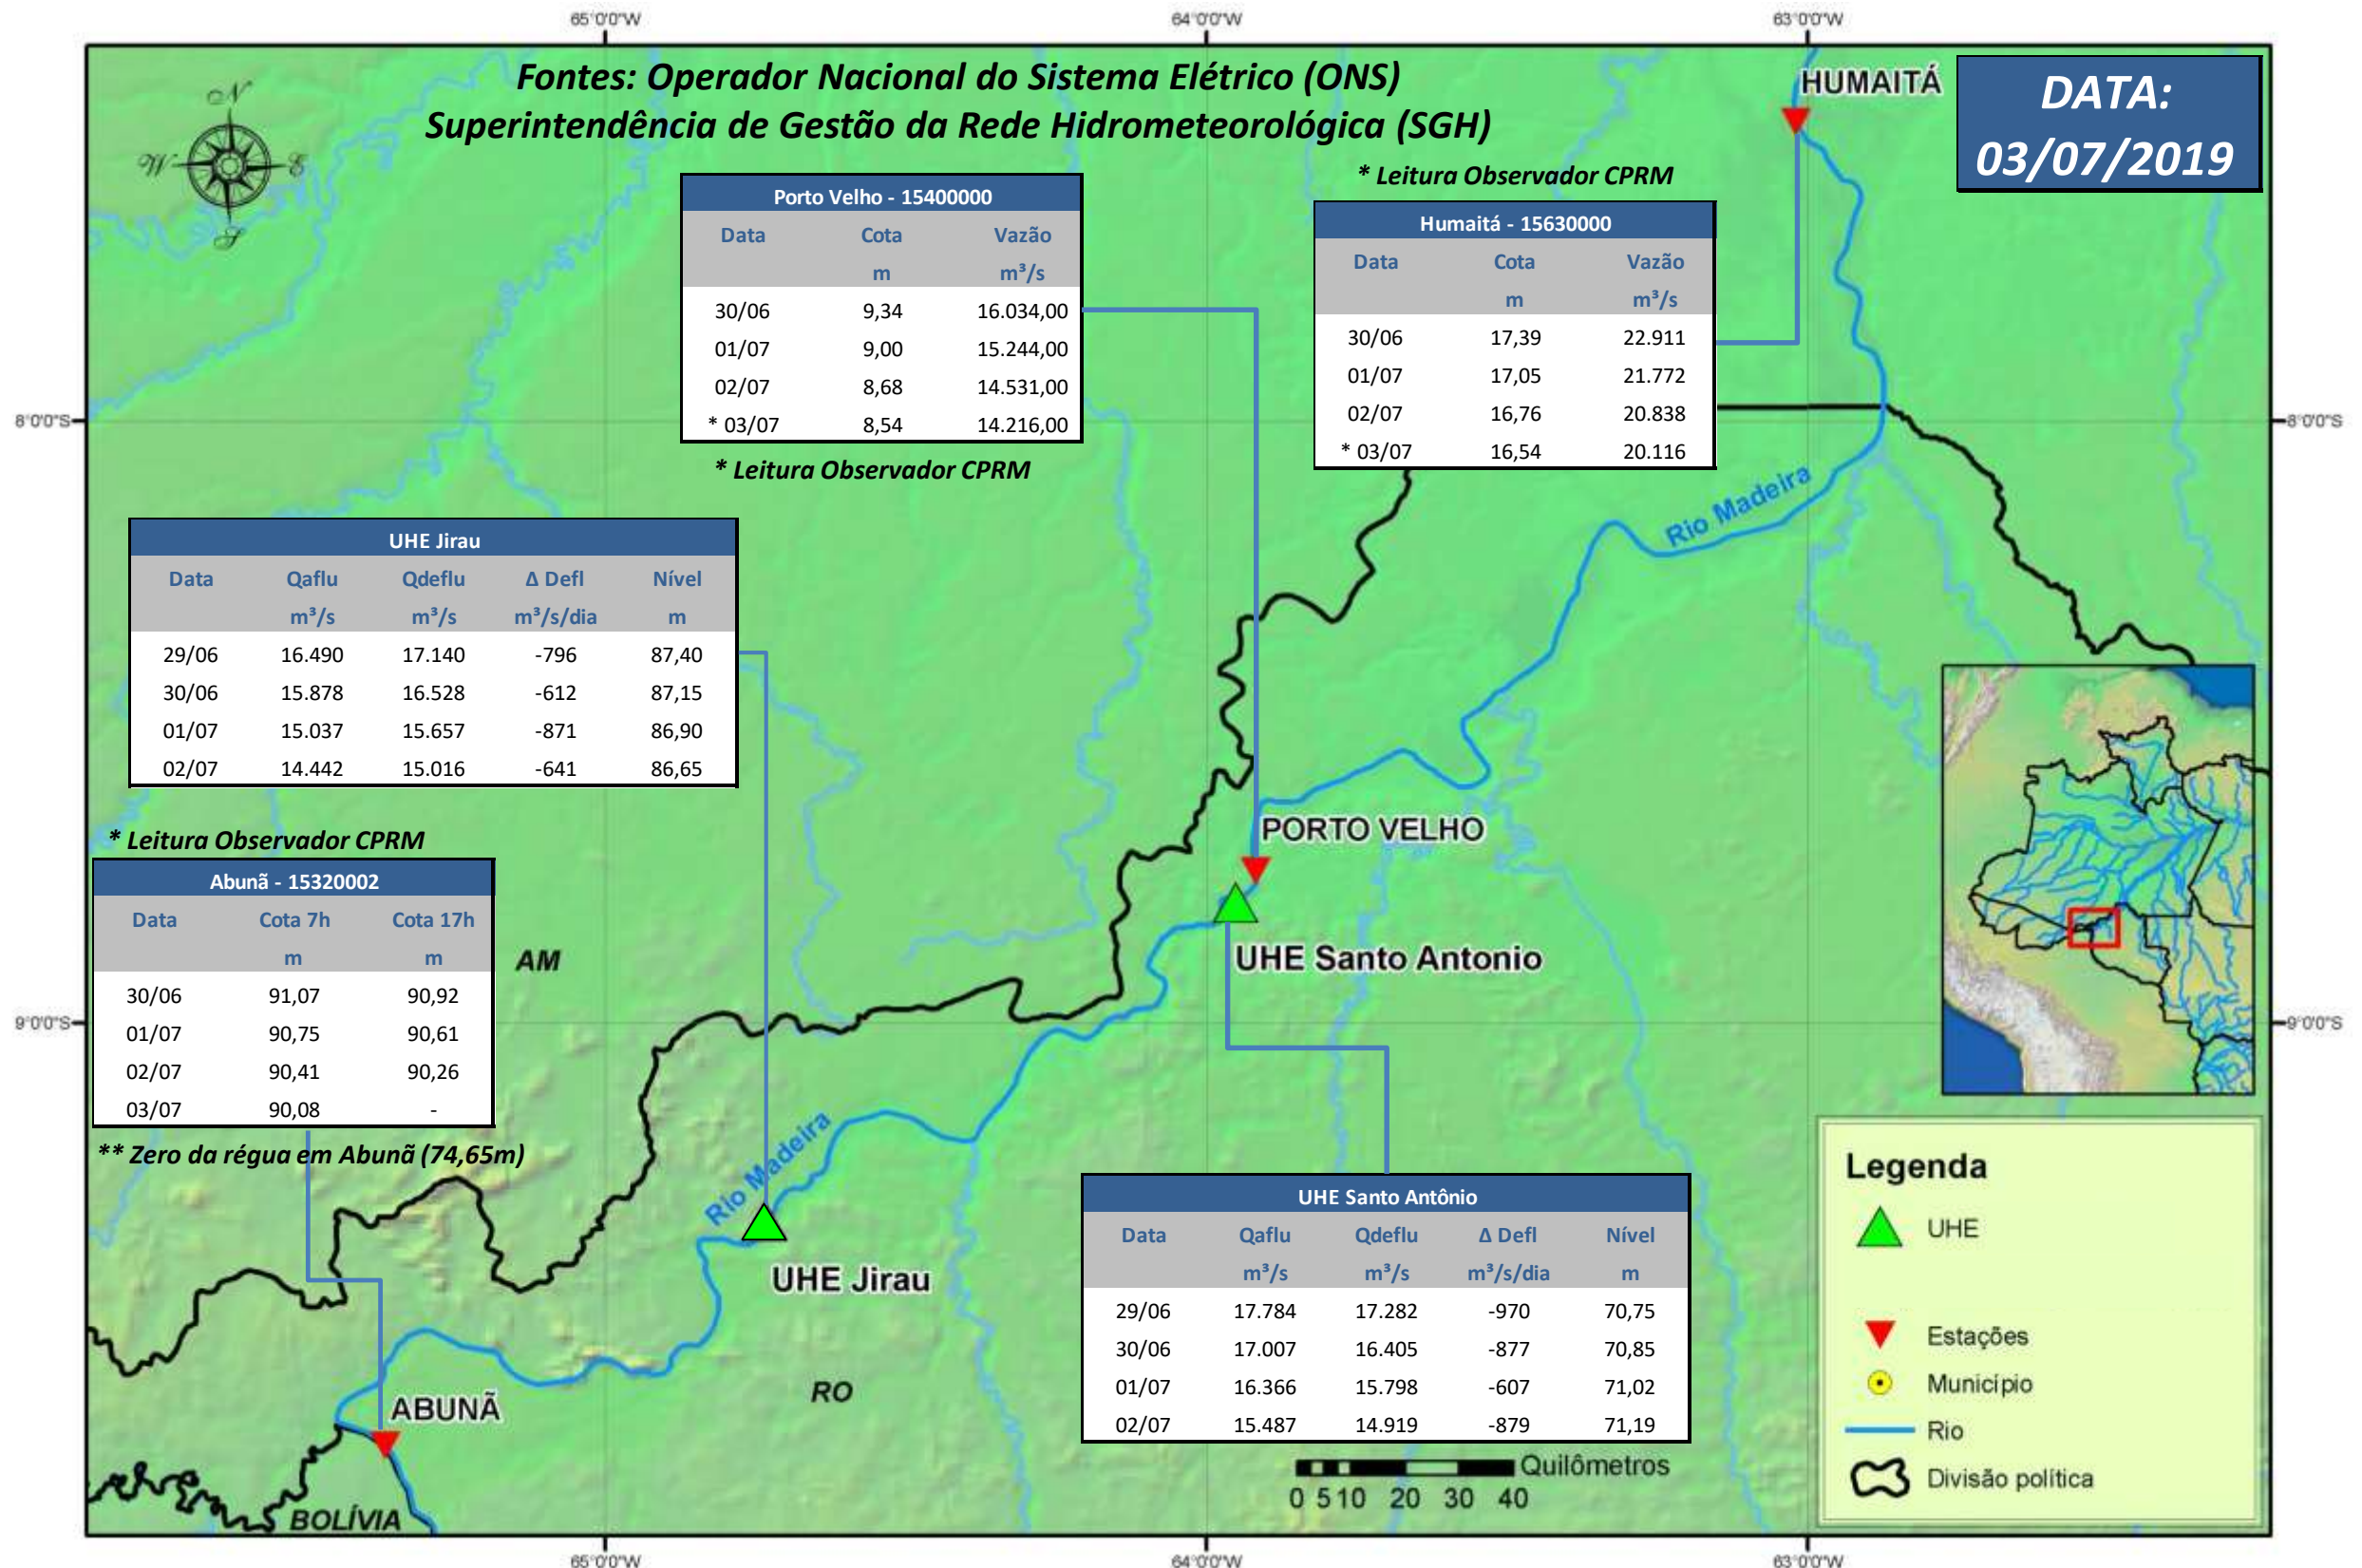

SALA DE SITUAÇÃO

Boletim de acompanhamento da Bacia do Rio Madeira

Para dados mais atualizados das estações fluviométricas acesse: [Telemetria ANA](#)

SALA DE SITUAÇÃO

Boletim de acompanhamento da Bacia do Rio Madeira

UHE Jirau Vazão Natural - 1967-2018 (Permanências diárias)