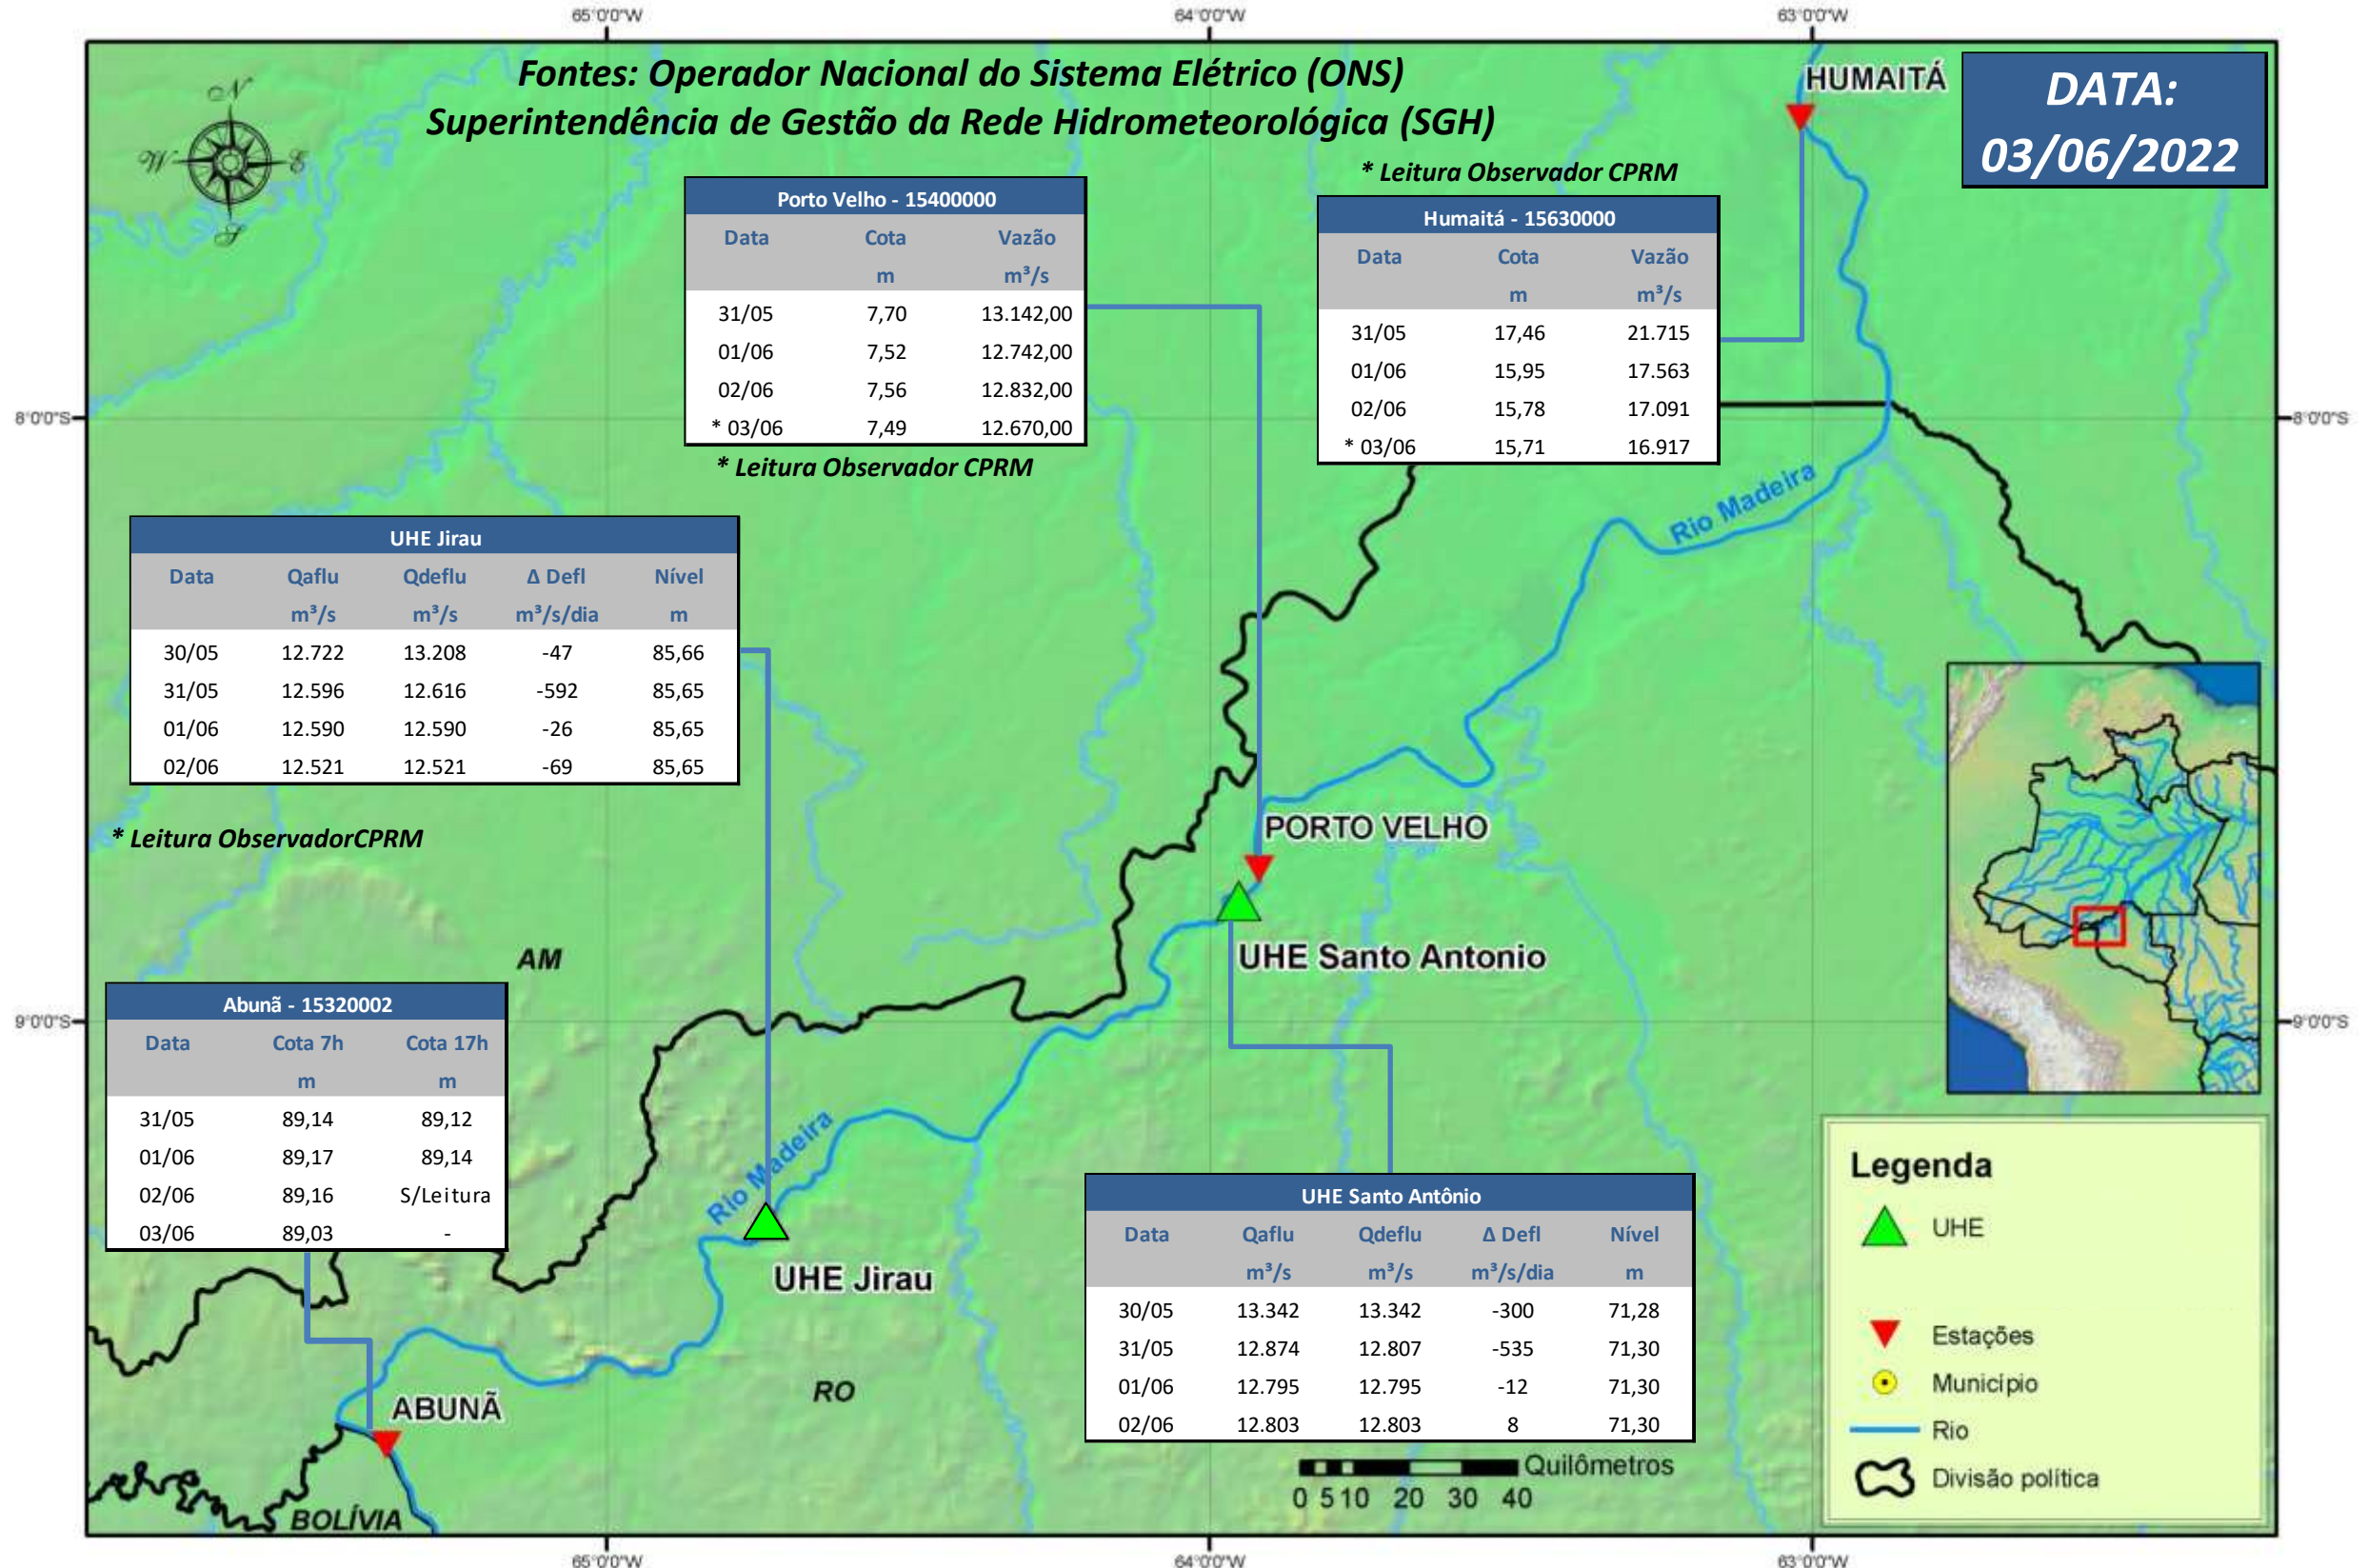

SALA DE SITUAÇÃO

Boletim de acompanhamento da Bacia do Rio Madeira

Para dados mais atualizados das estações fluviométricas acesse: [Telemetria ANA](#)

UHE Jirau Vazão Natural - 1967-2018 (Permanências diárias)