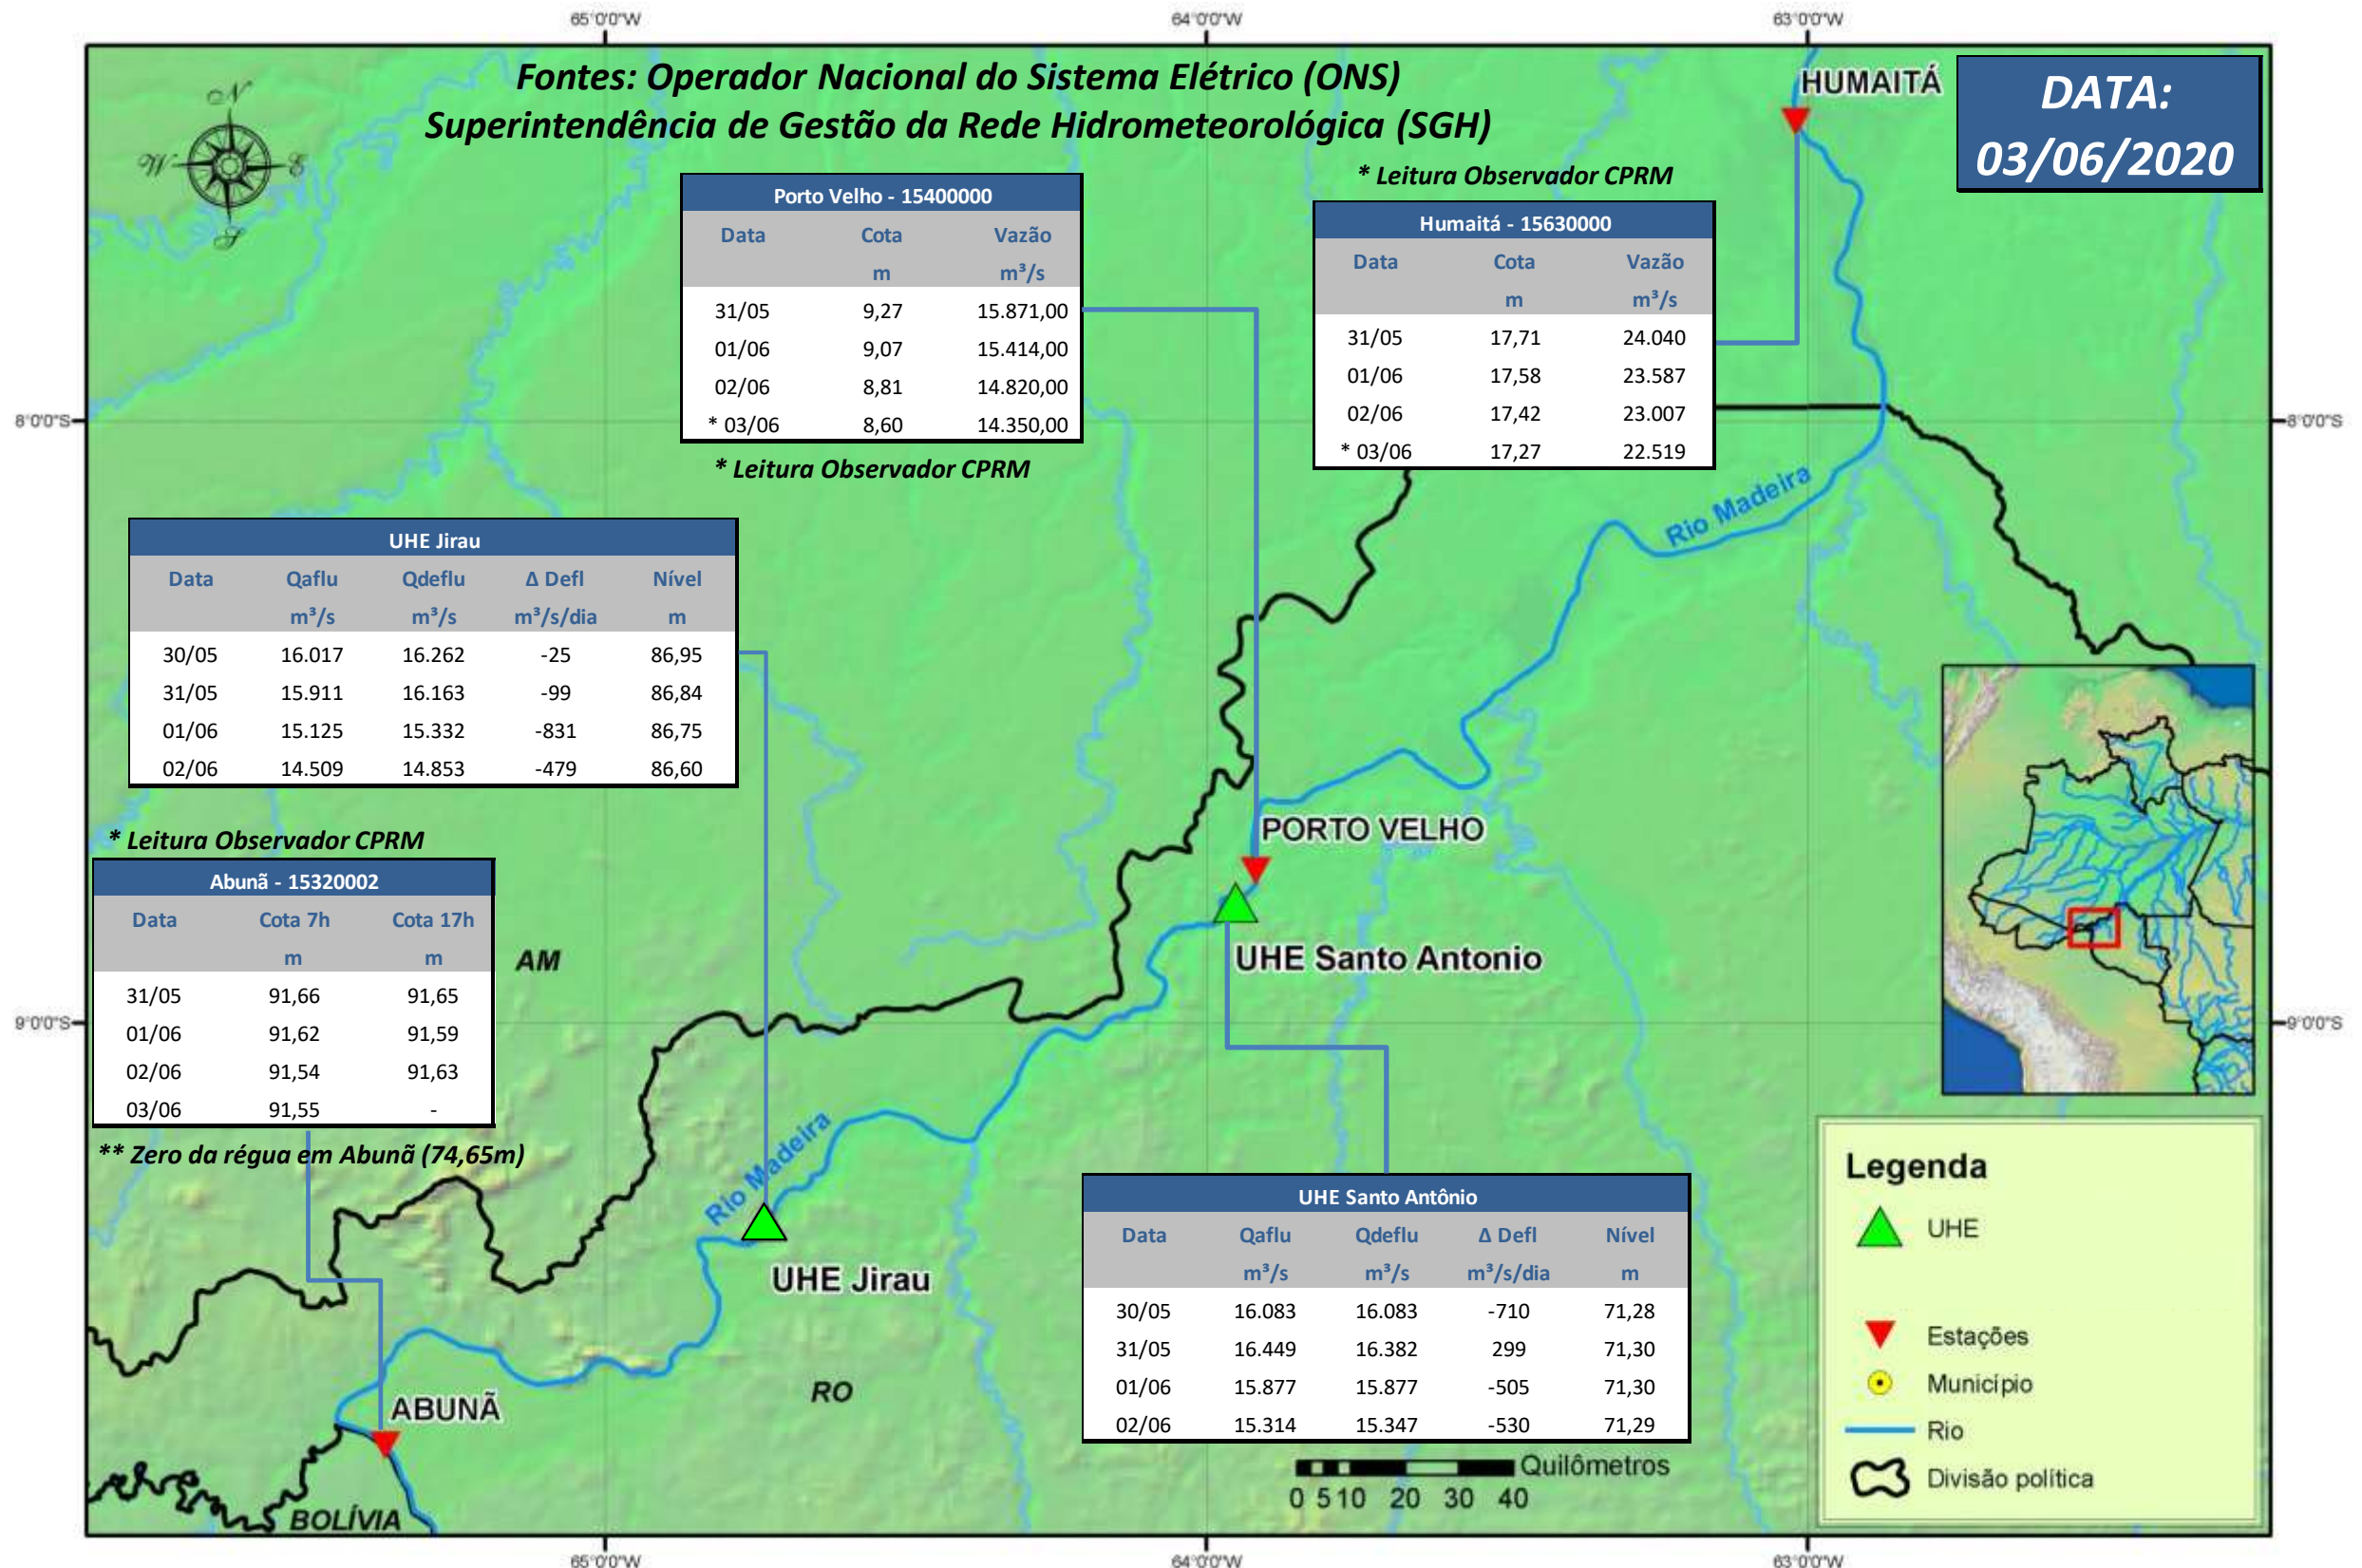

SALA DE SITUAÇÃO

Boletim de acompanhamento da Bacia do Rio Madeira

Para dados mais atualizados das estações fluviométricas acesse: [Telemetria ANA](#)

UHE Jirau Vazão Natural - 1967-2018 (Permanências diárias)