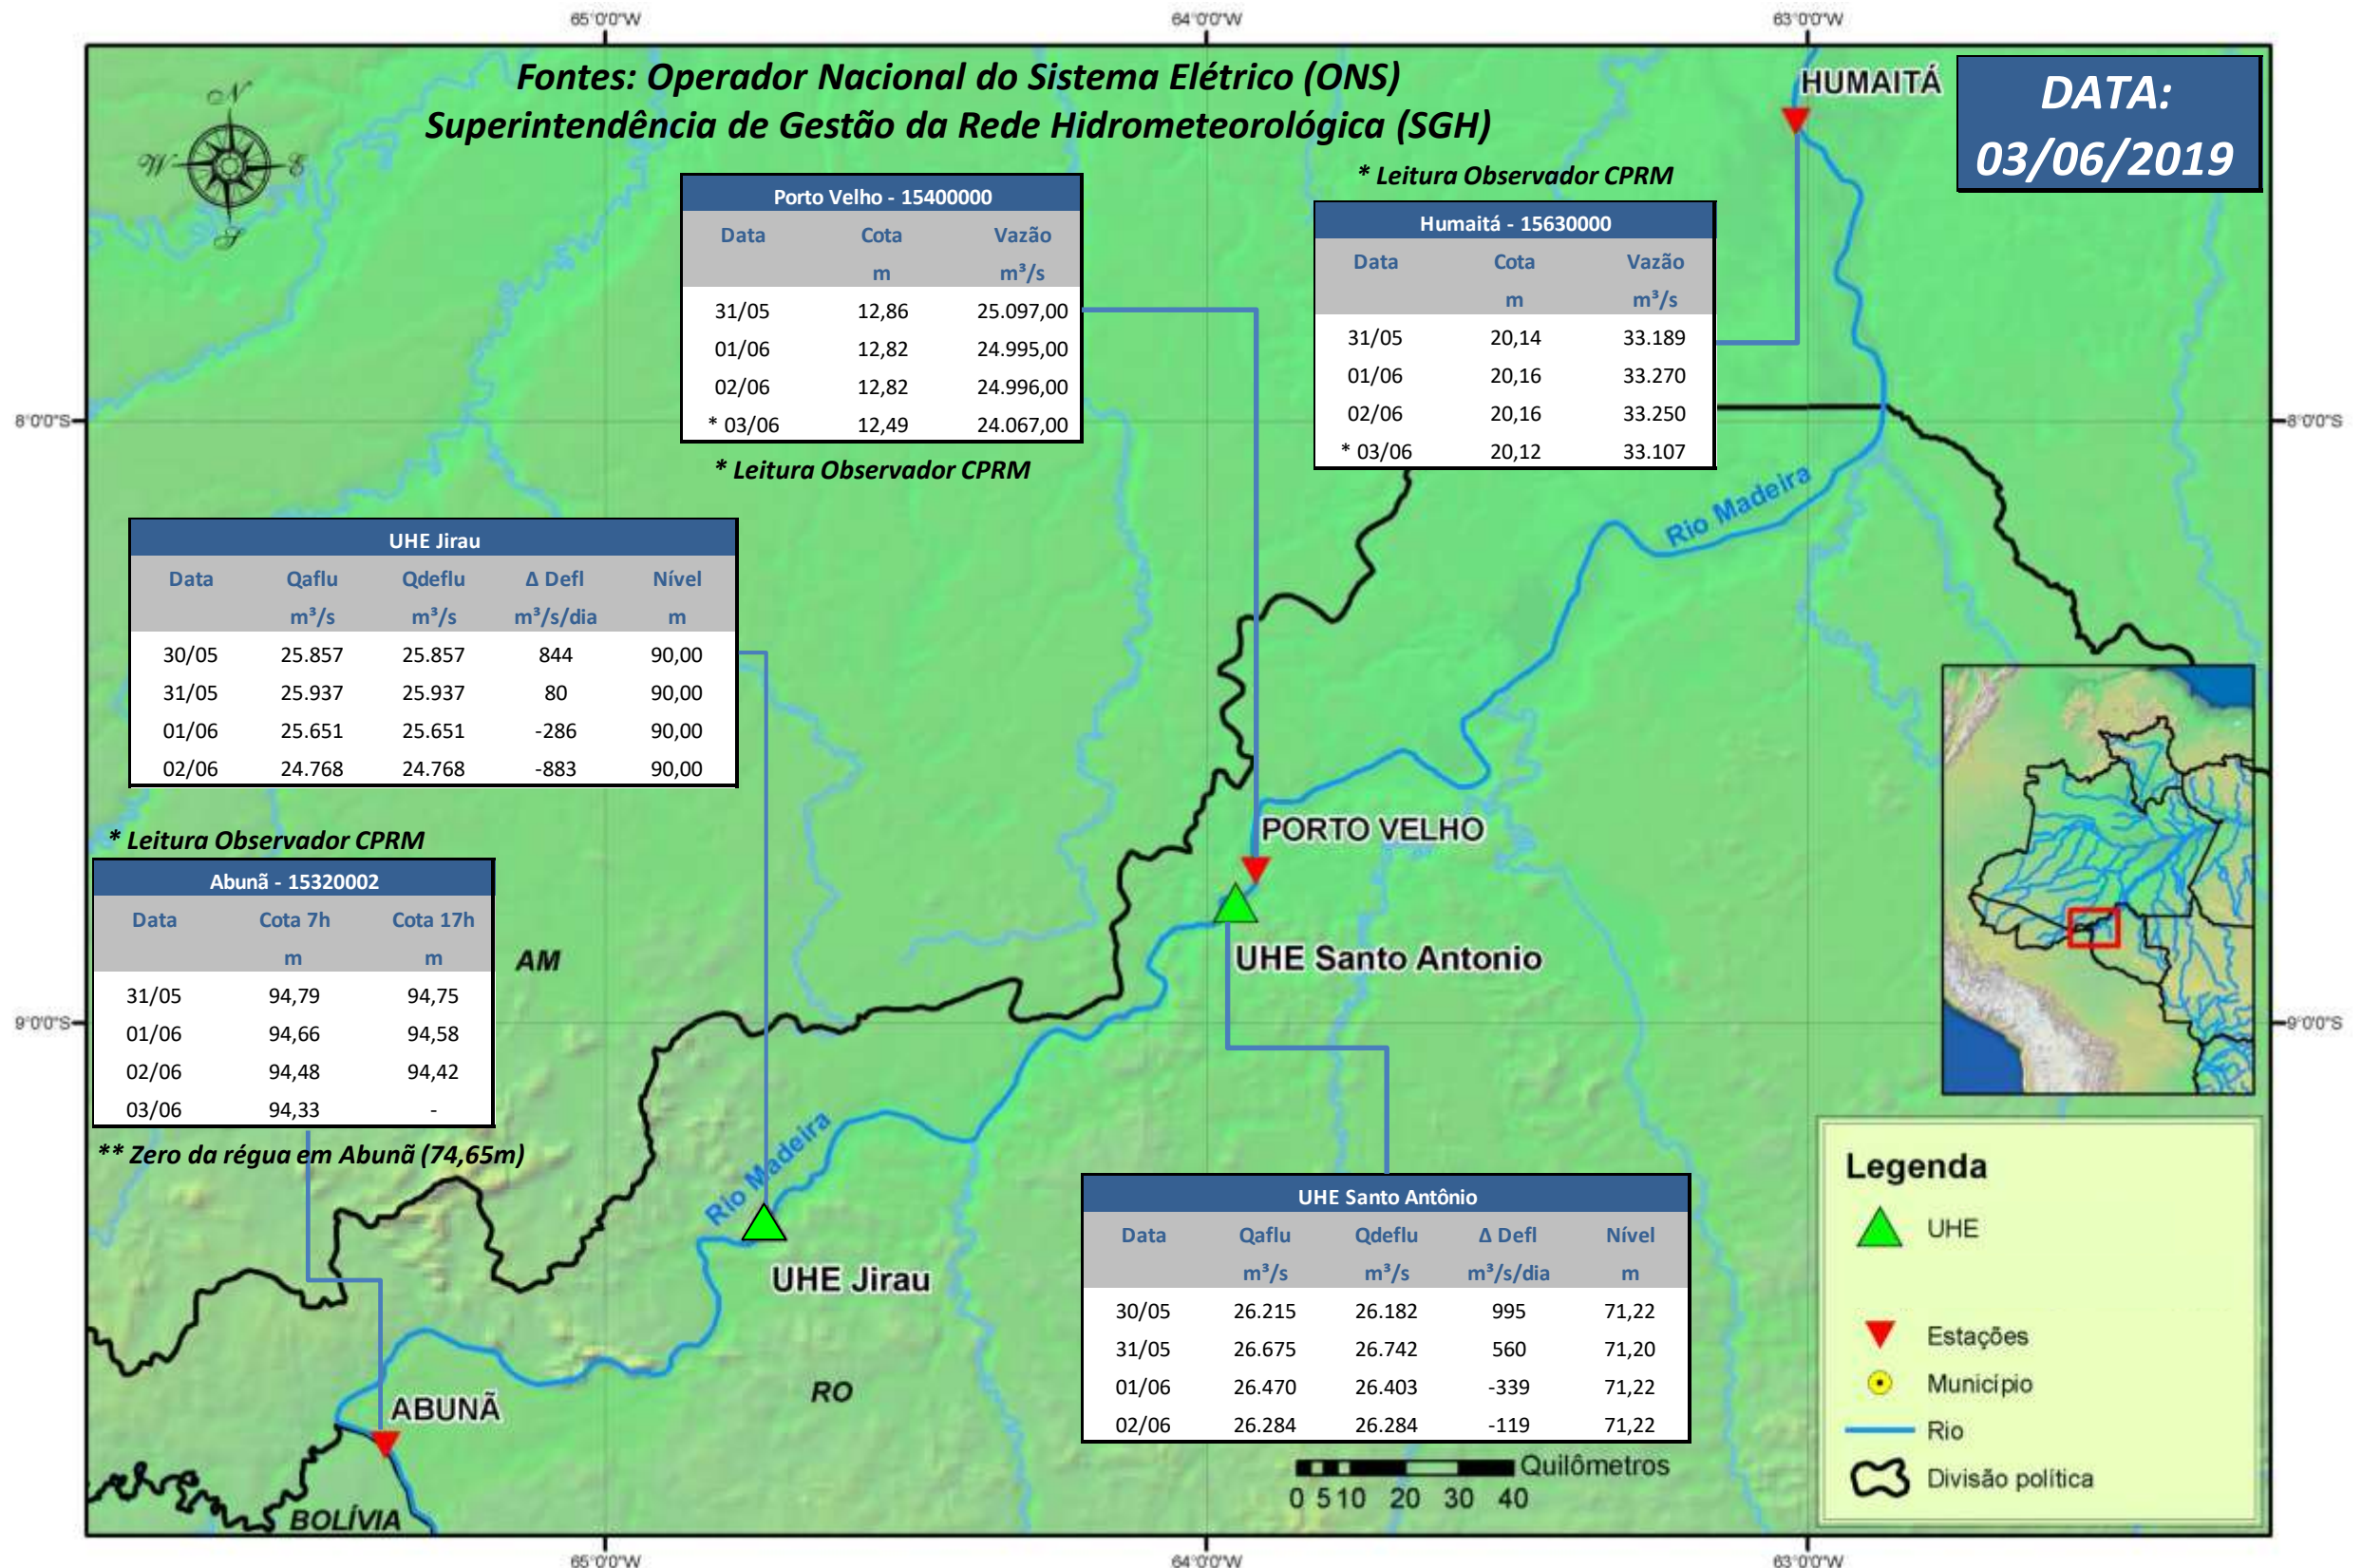

SALA DE SITUAÇÃO

Boletim de acompanhamento da Bacia do Rio Madeira

Para dados mais atualizados das estações fluviométricas acesse: [Telemetria ANA](#)

SALA DE SITUAÇÃO

Boletim de acompanhamento da Bacia do Rio Madeira

UHE Jirau Vazão Natural - 1967-2018 (Permanências diárias)