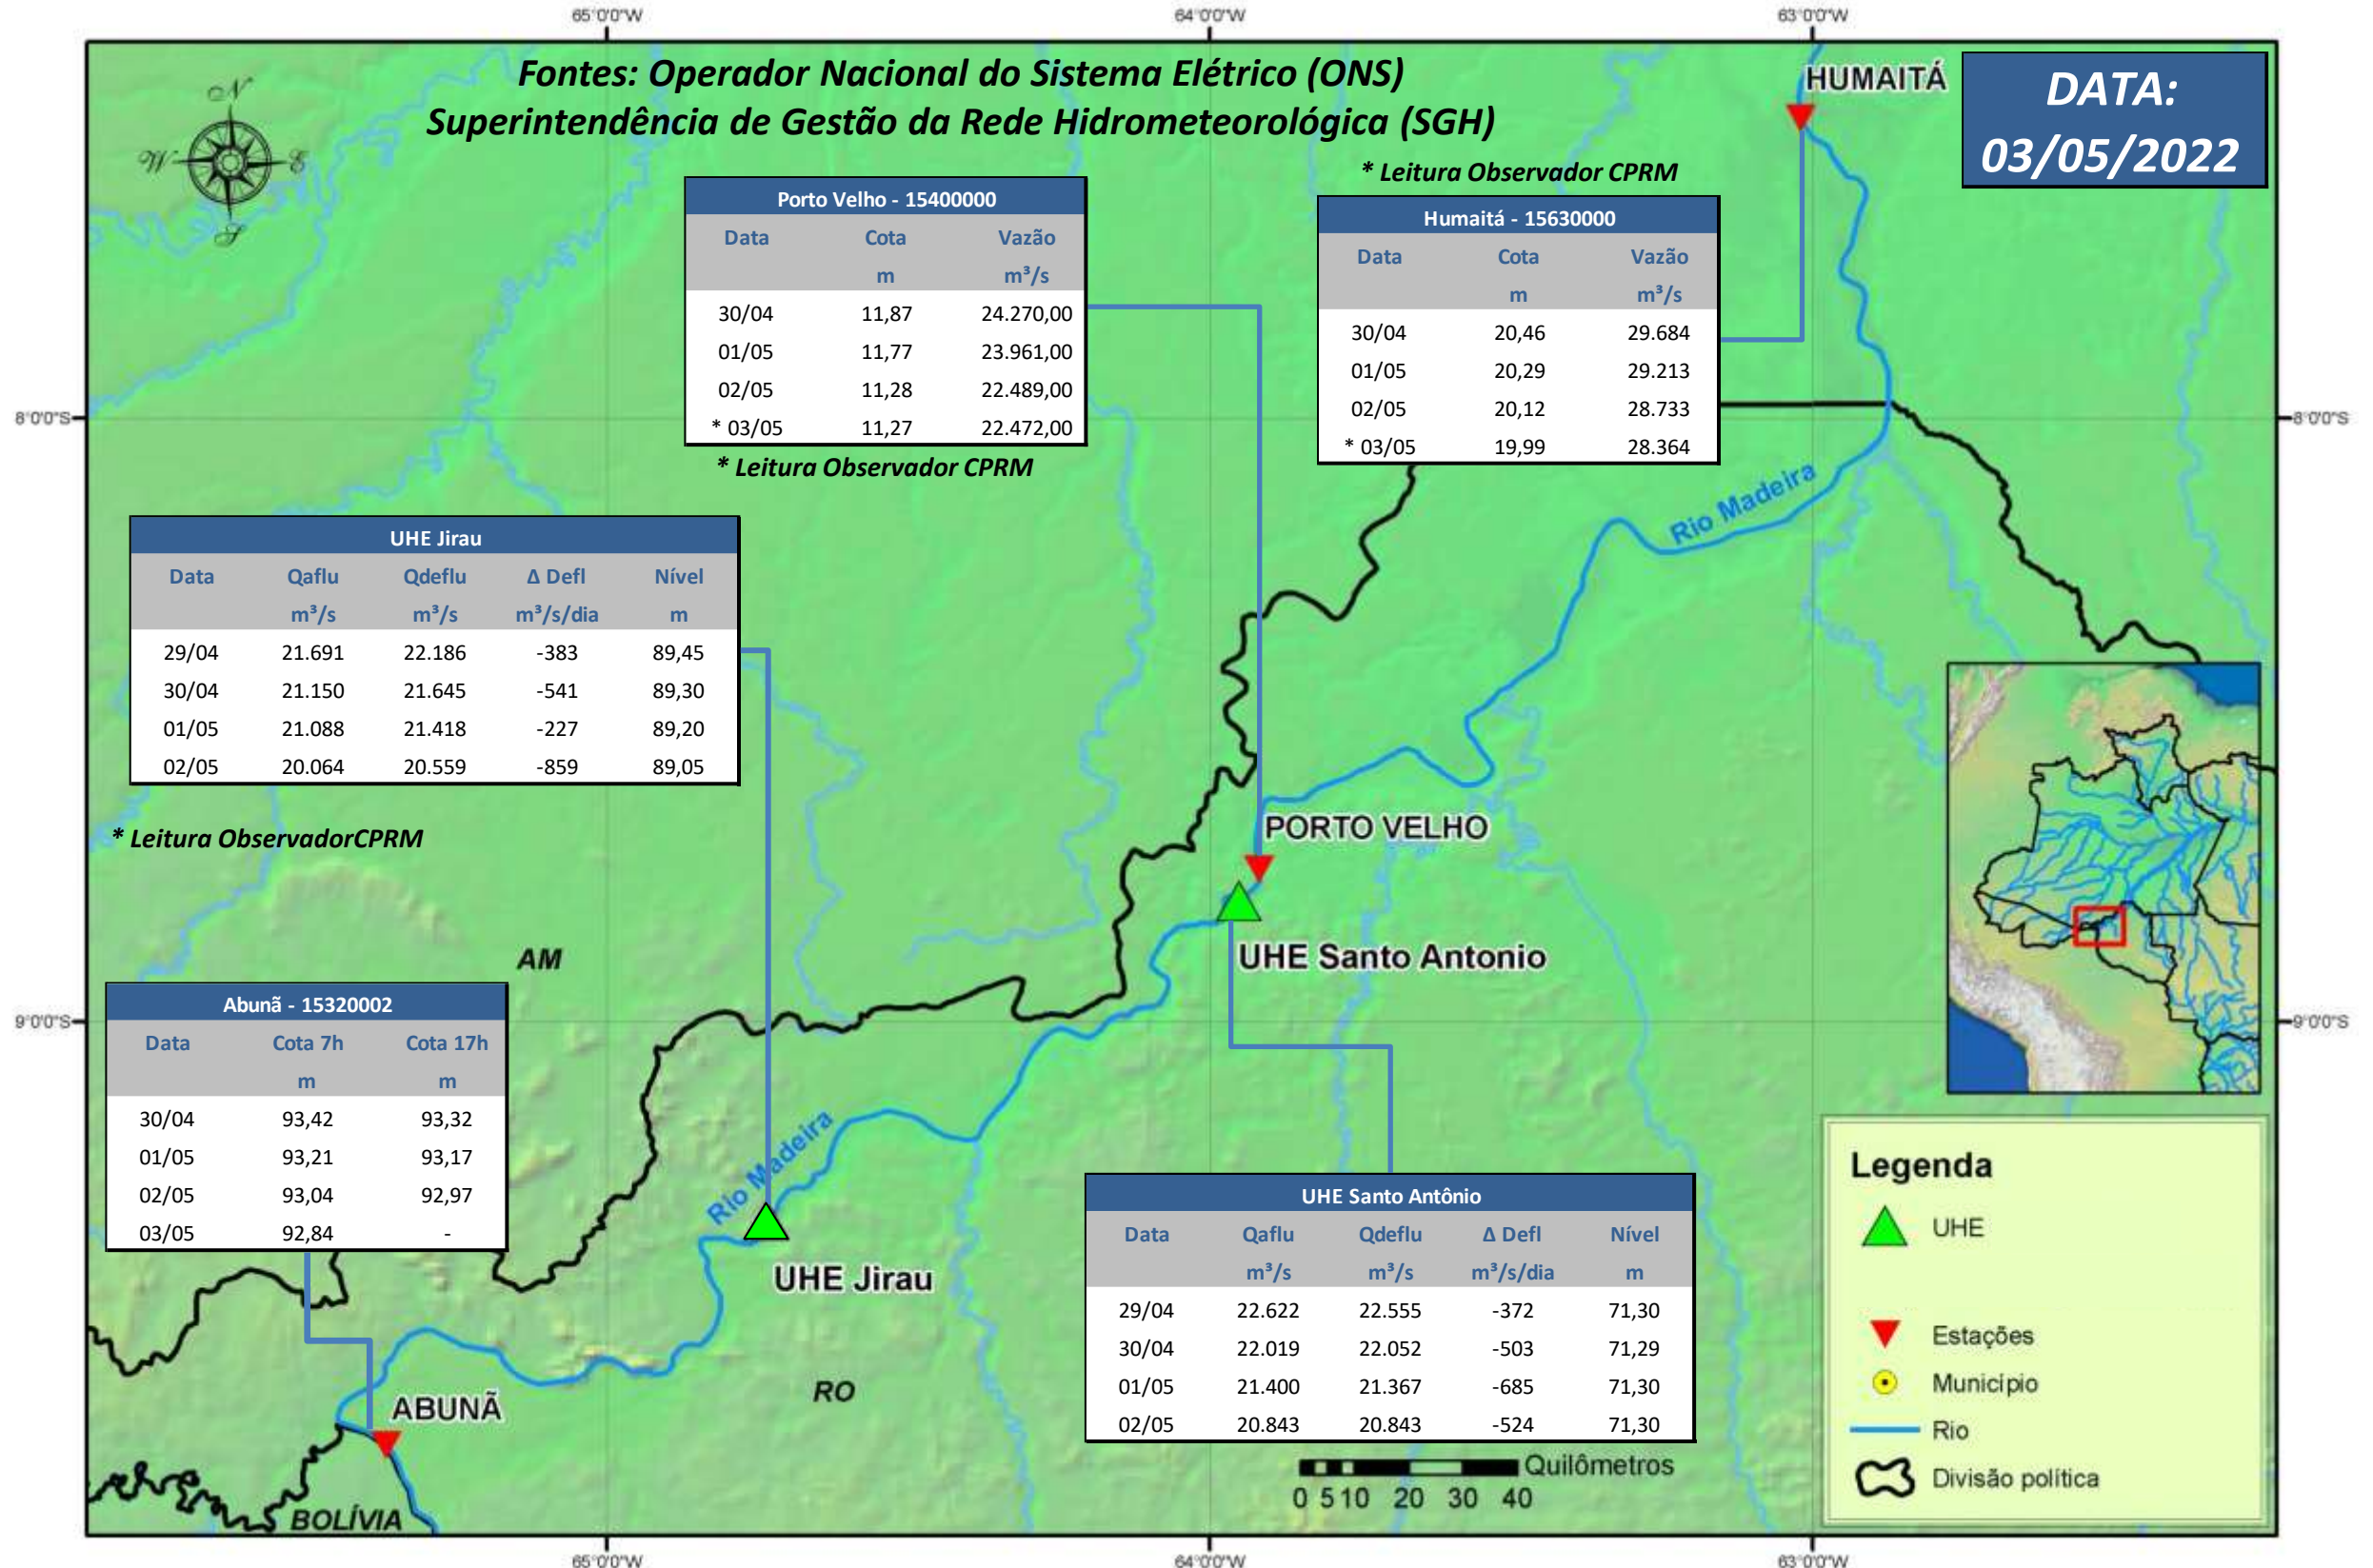

# SALA DE SITUAÇÃO

## Boletim de acompanhamento da Bacia do Rio Madeira

Para dados mais atualizados das estações fluviométricas acesse: [Telemetria ANA](#)

# SALA DE SITUAÇÃO

Boletim de acompanhamento da Bacia do Rio Madeira

## UHE Jirau Vazão Natural - 1967-2018 (Permanências diárias)