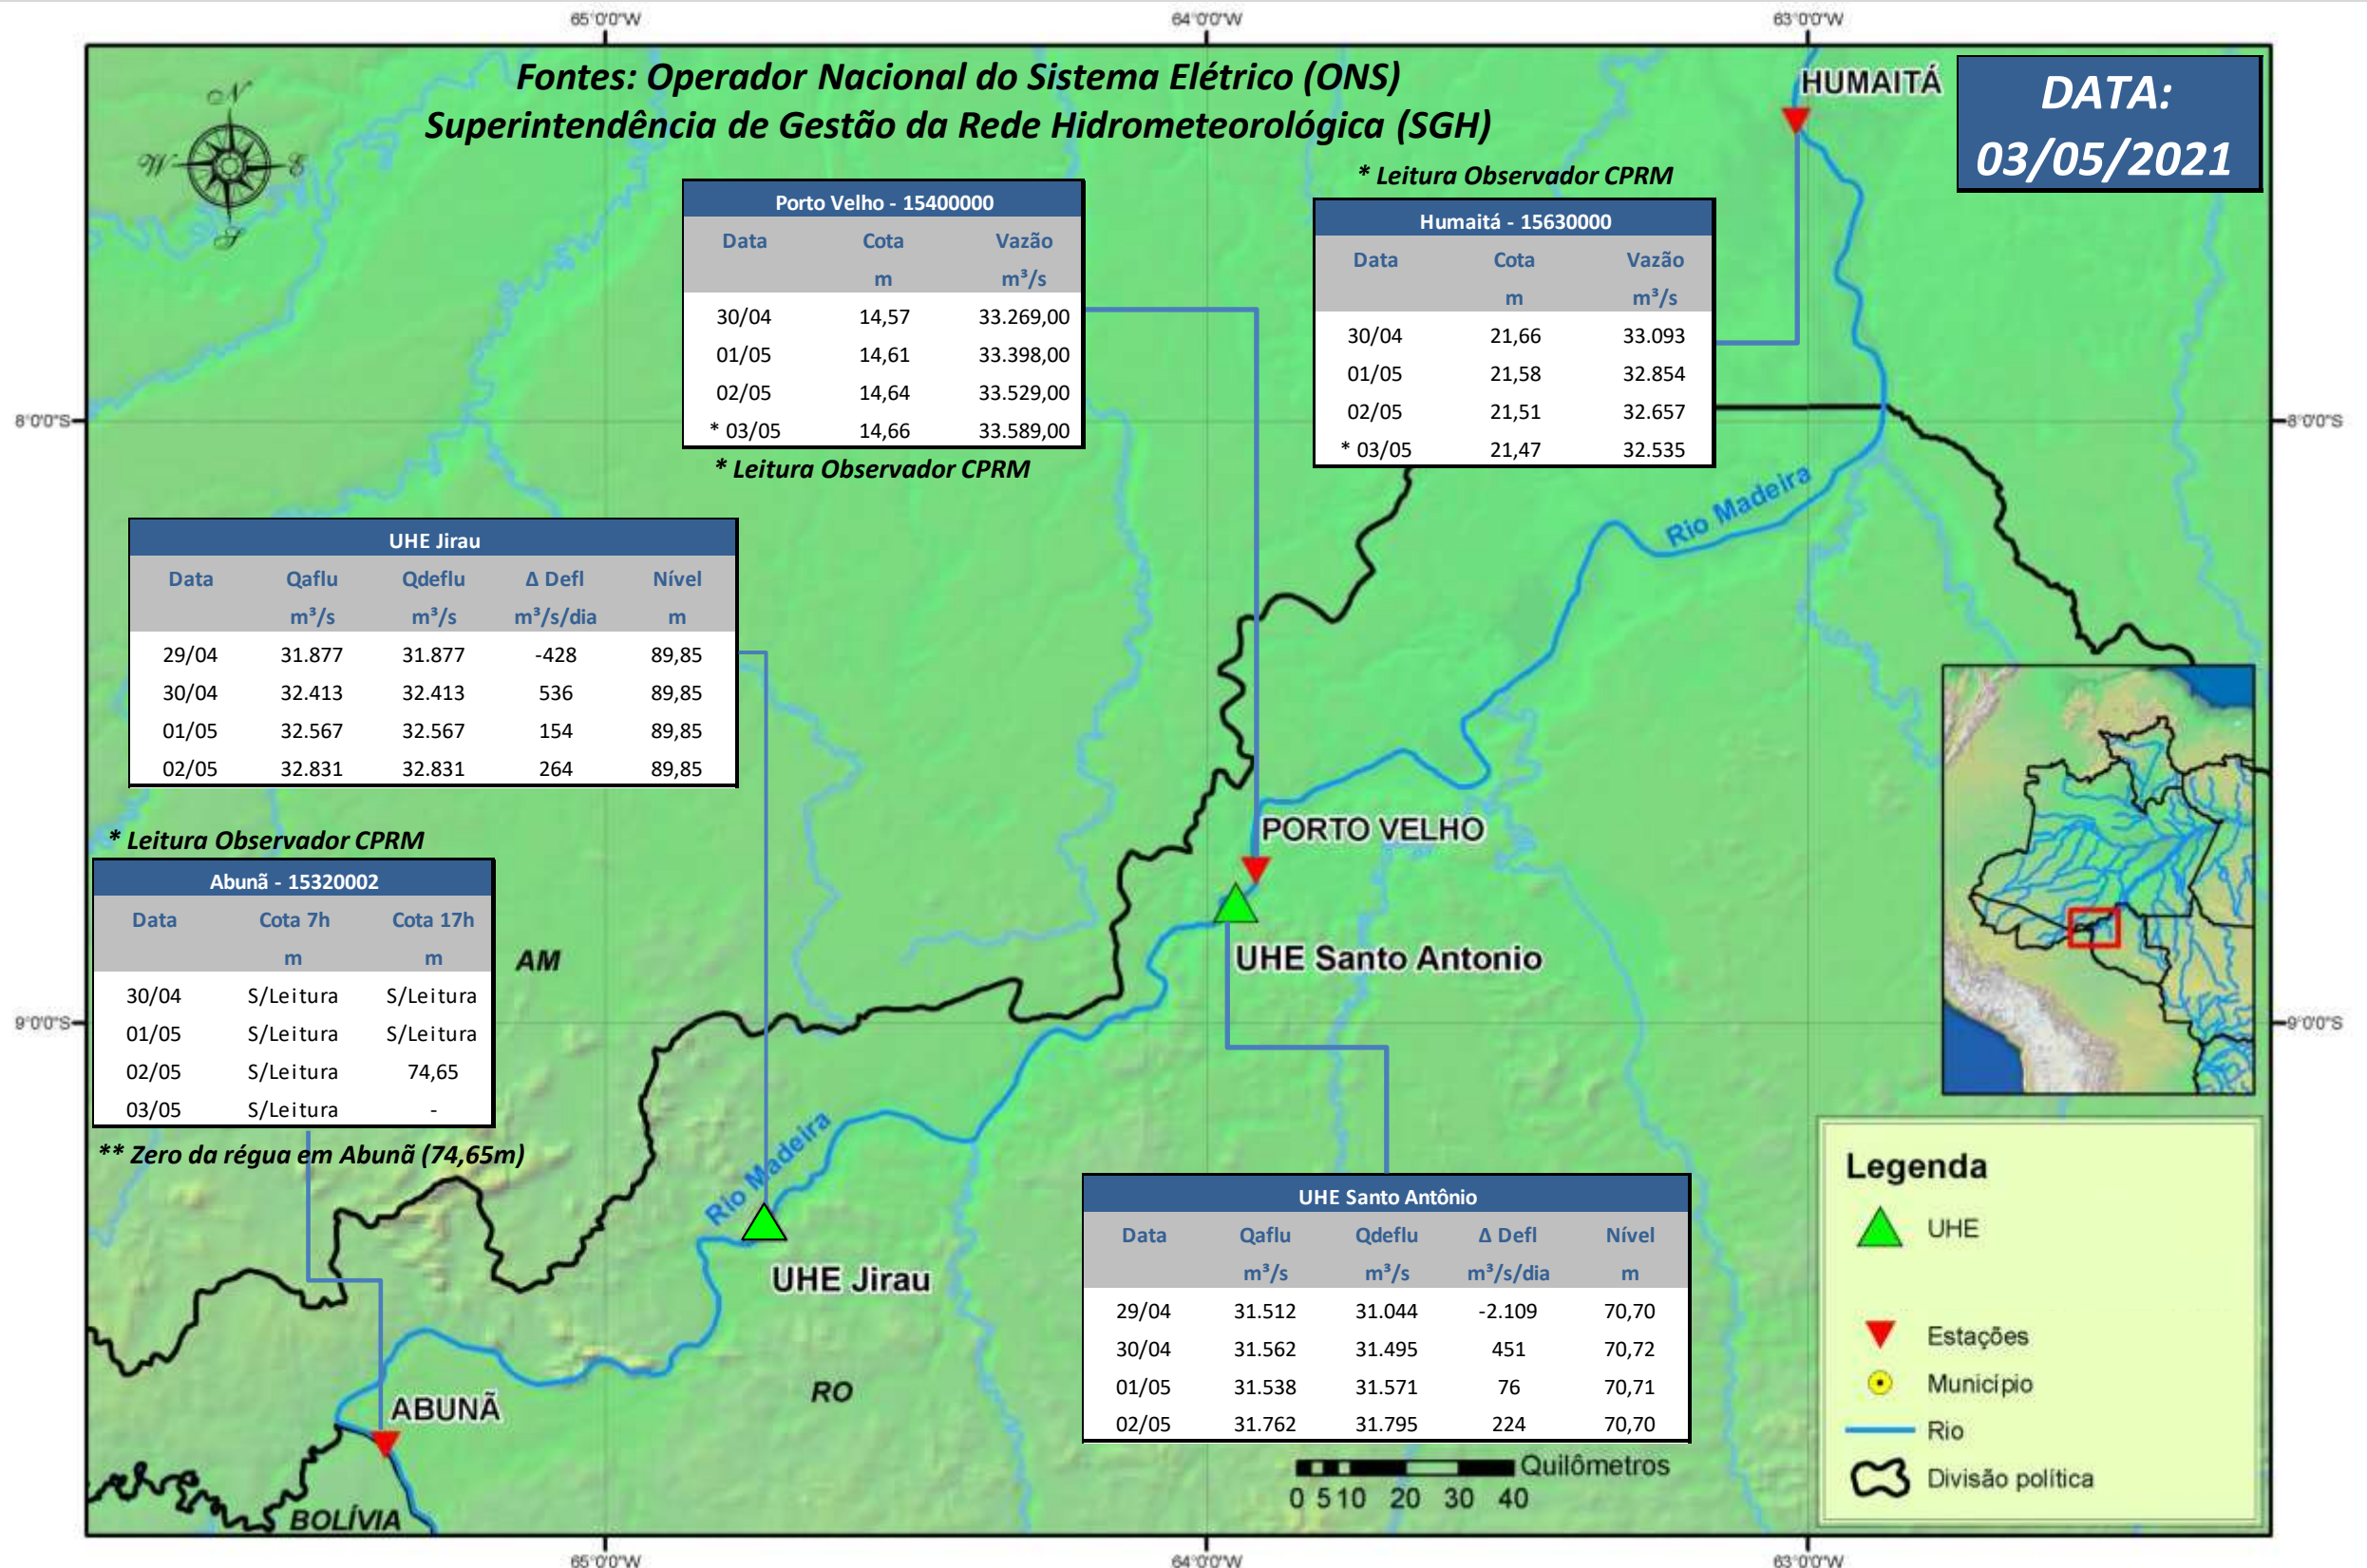

SALA DE SITUAÇÃO

Boletim de acompanhamento da Bacia do Rio Madeira

Para dados mais atualizados das estações fluviométricas acesse: [Telemetria ANA](#)

UHE Jirau Vazão Natural - 1967-2018 (Permanências diárias)