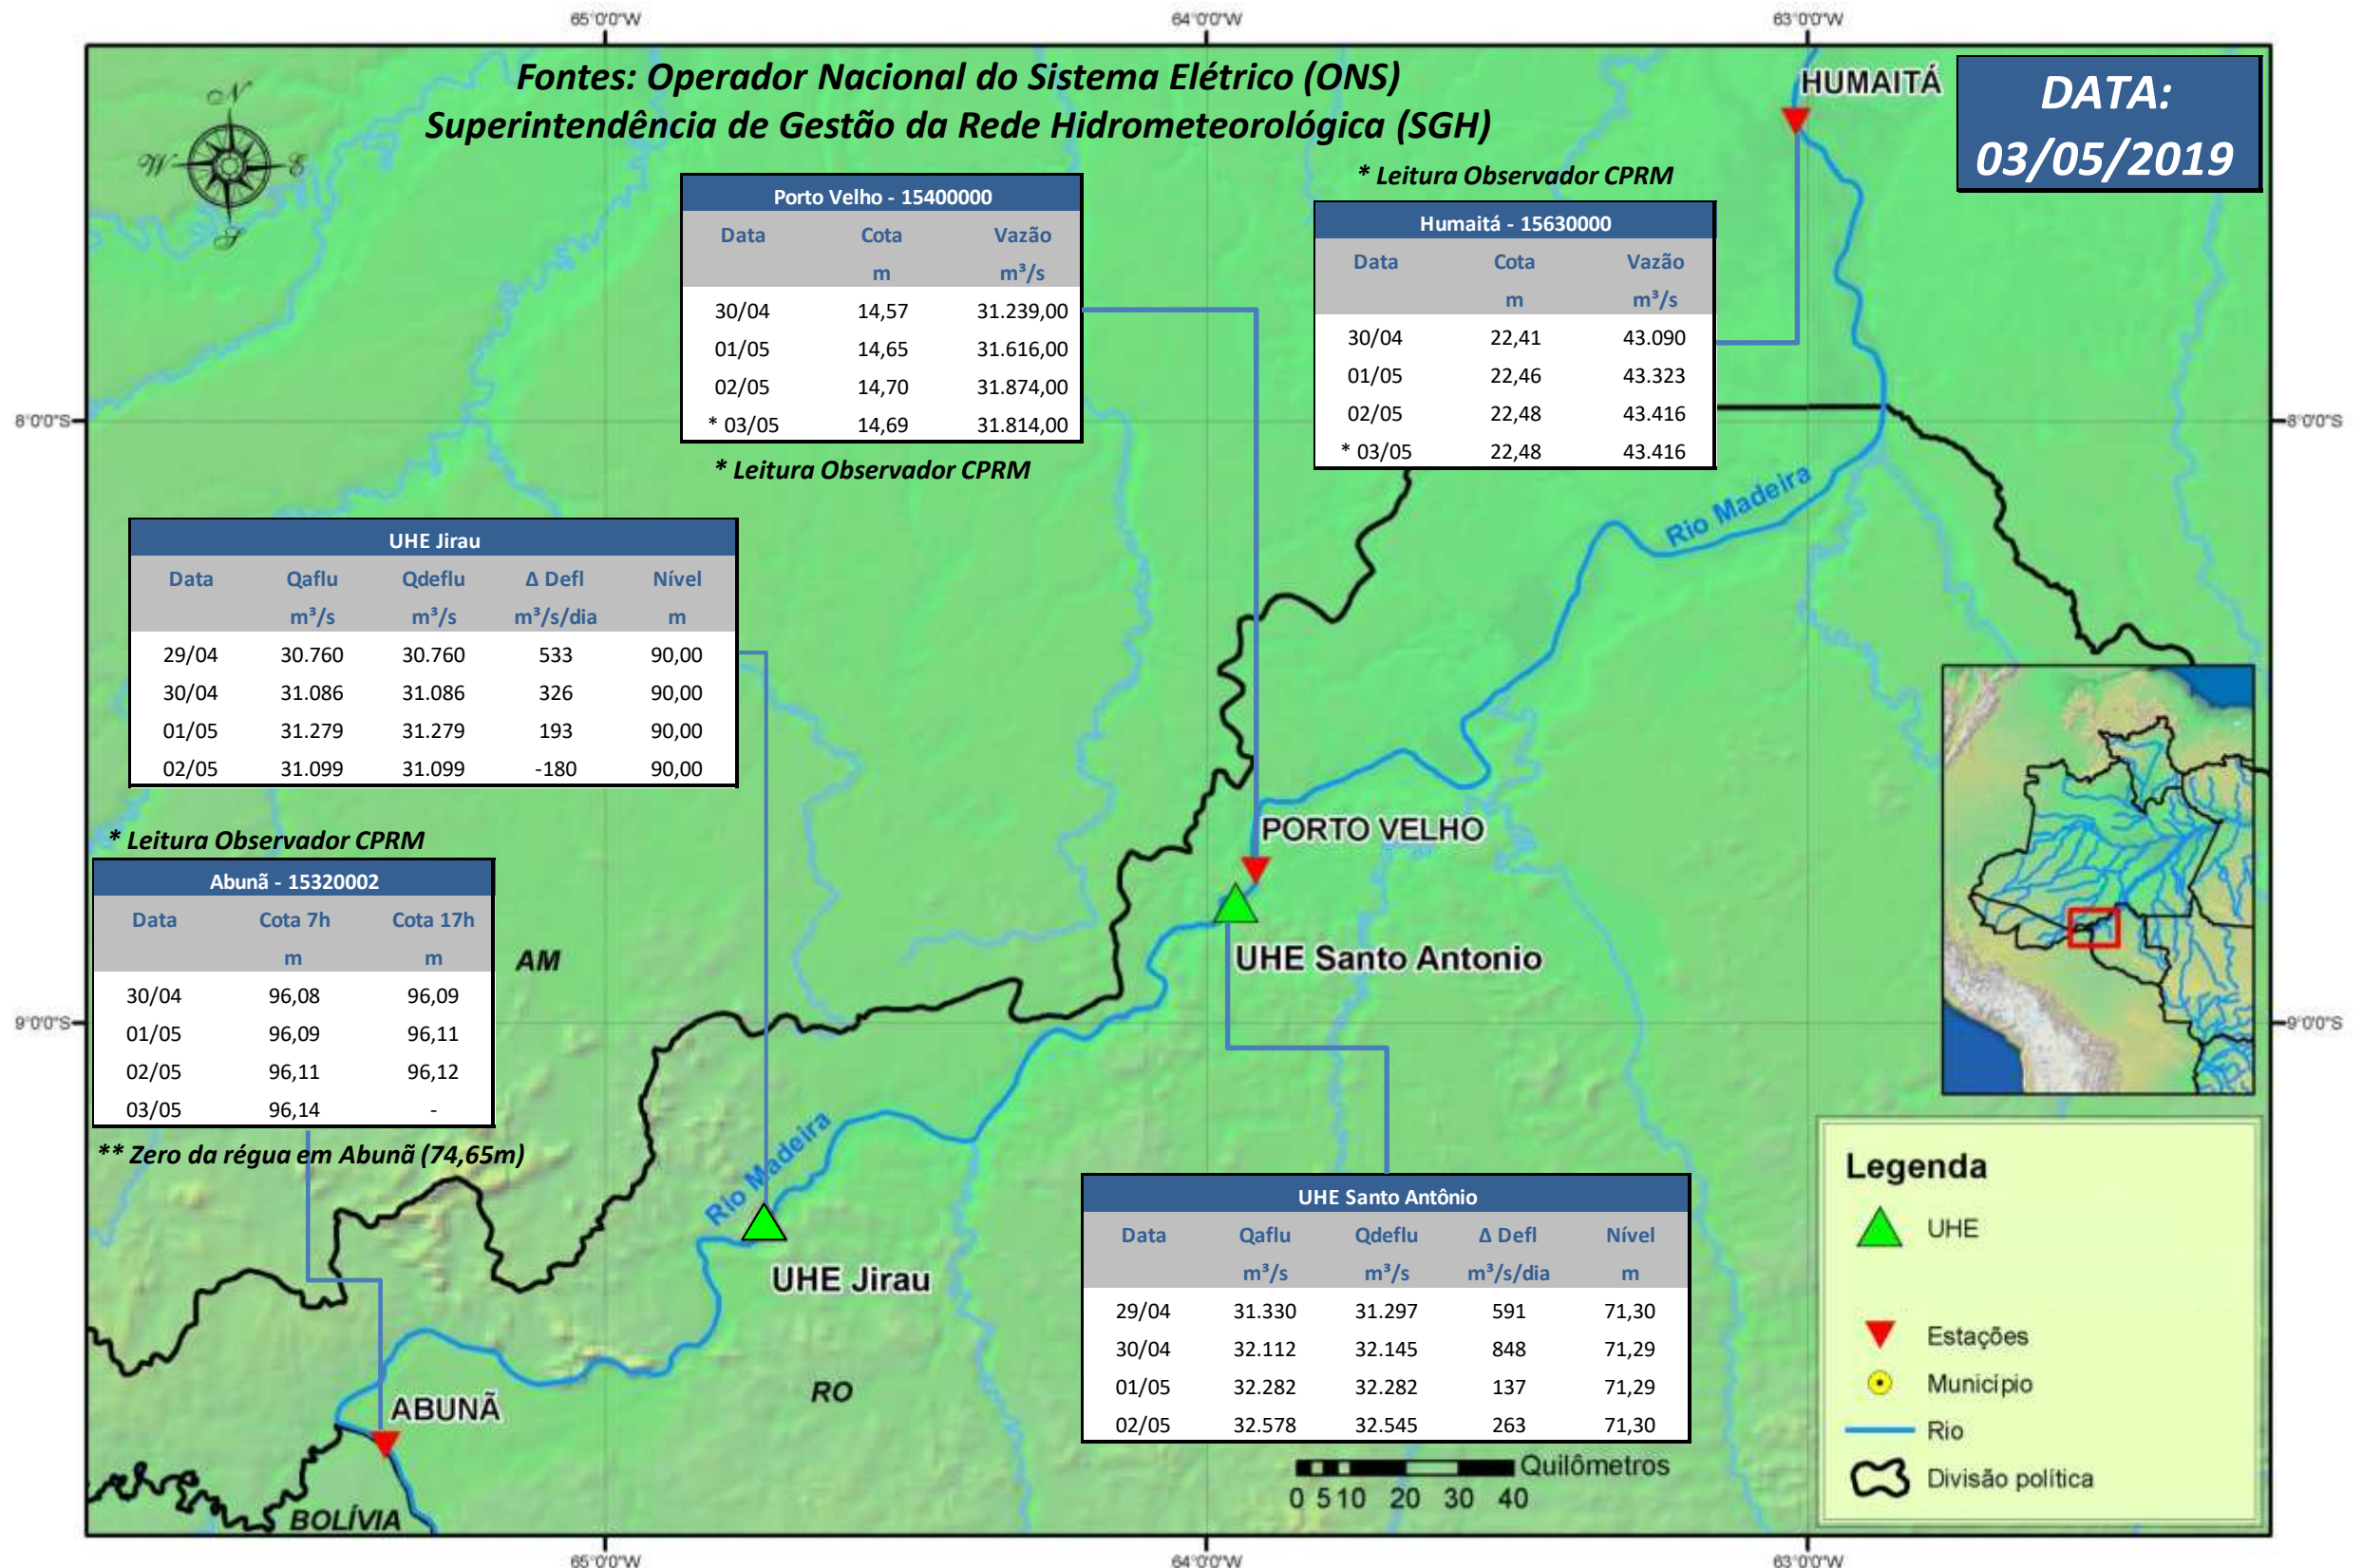

SALA DE SITUAÇÃO

Boletim de acompanhamento da Bacia do Rio Madeira

Para dados mais atualizados das estações fluviométricas acesse: [Telemetria ANA](#)

SALA DE SITUAÇÃO

Boletim de acompanhamento da Bacia do Rio Madeira

UHE Jirau Vazão Natural - 1967-2018 (Permanências diárias)