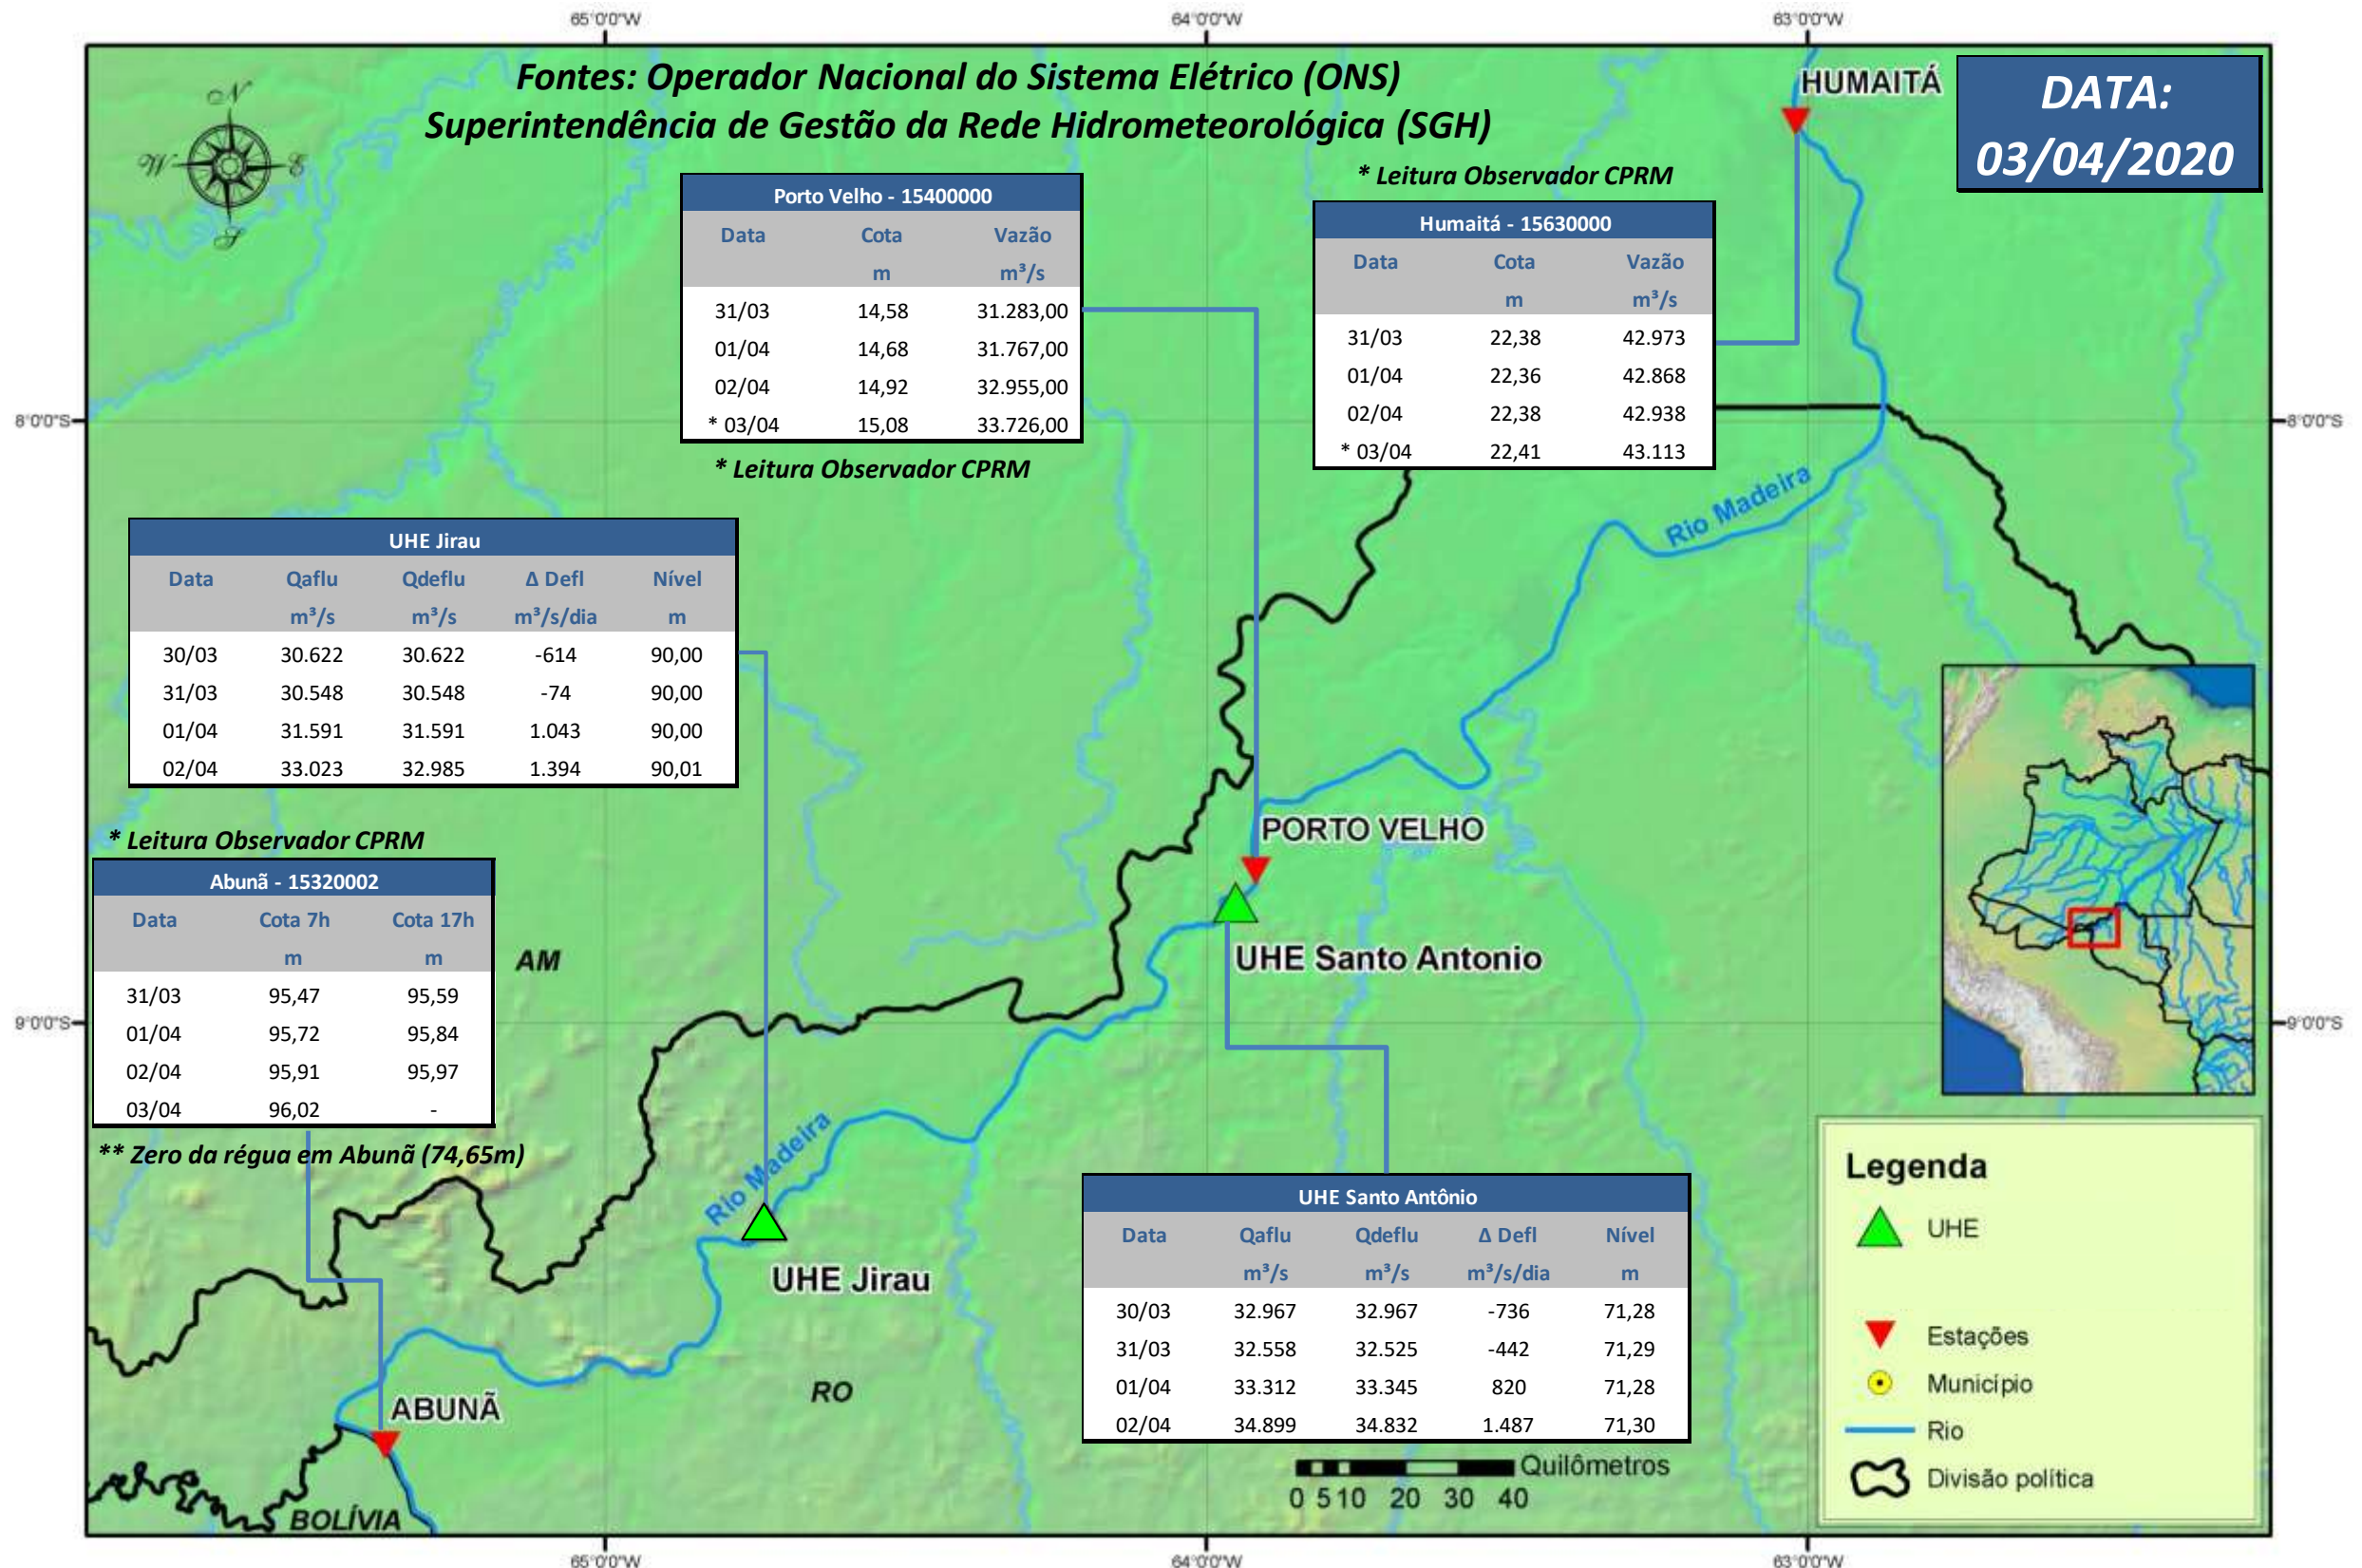

SALA DE SITUAÇÃO

Boletim de acompanhamento da Bacia do Rio Madeira

Para dados mais atualizados das estações fluviométricas acesse: [Telemetria ANA](#)

SALA DE SITUAÇÃO

Boletim de acompanhamento da Bacia do Rio Madeira

UHE Jirau Vazão Natural - 1967-2018 (Permanências diárias)