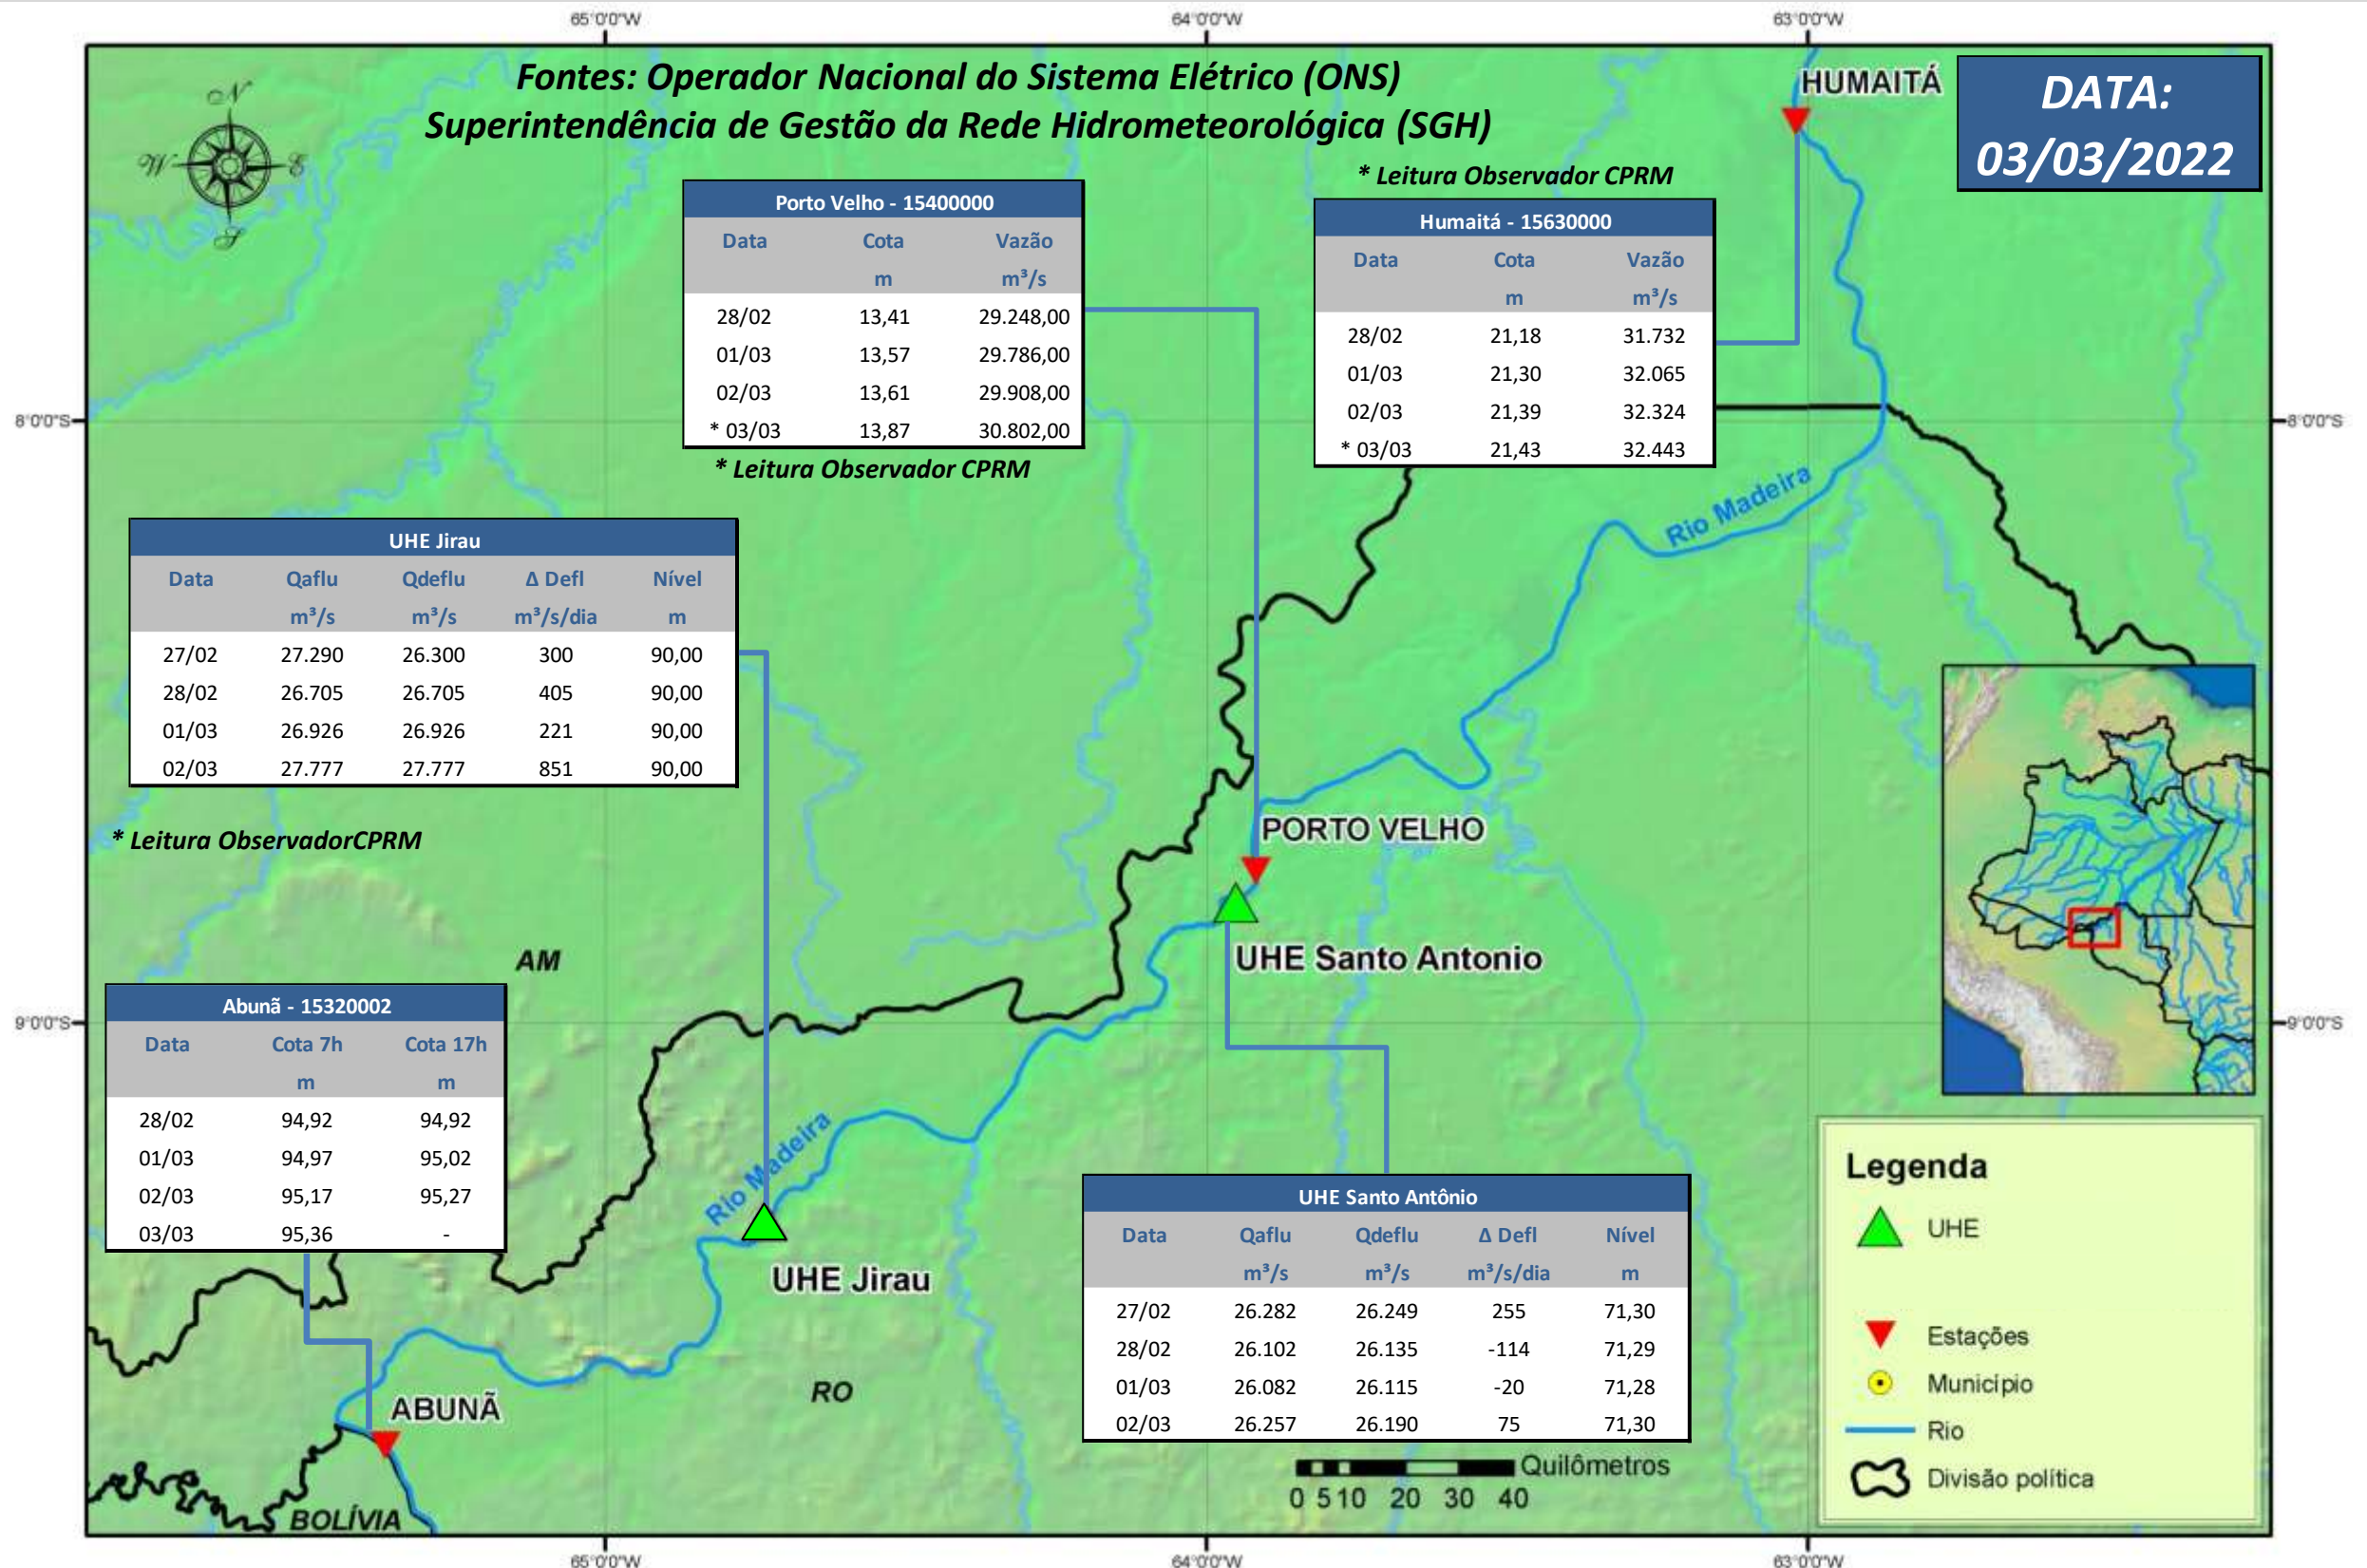

SALA DE SITUAÇÃO

Boletim de acompanhamento da Bacia do Rio Madeira

Para dados mais atualizados das estações fluviométricas acesse: [Telemetria ANA](#)

UHE Jirau Vazão Natural - 1967-2018 (Permanências diárias)