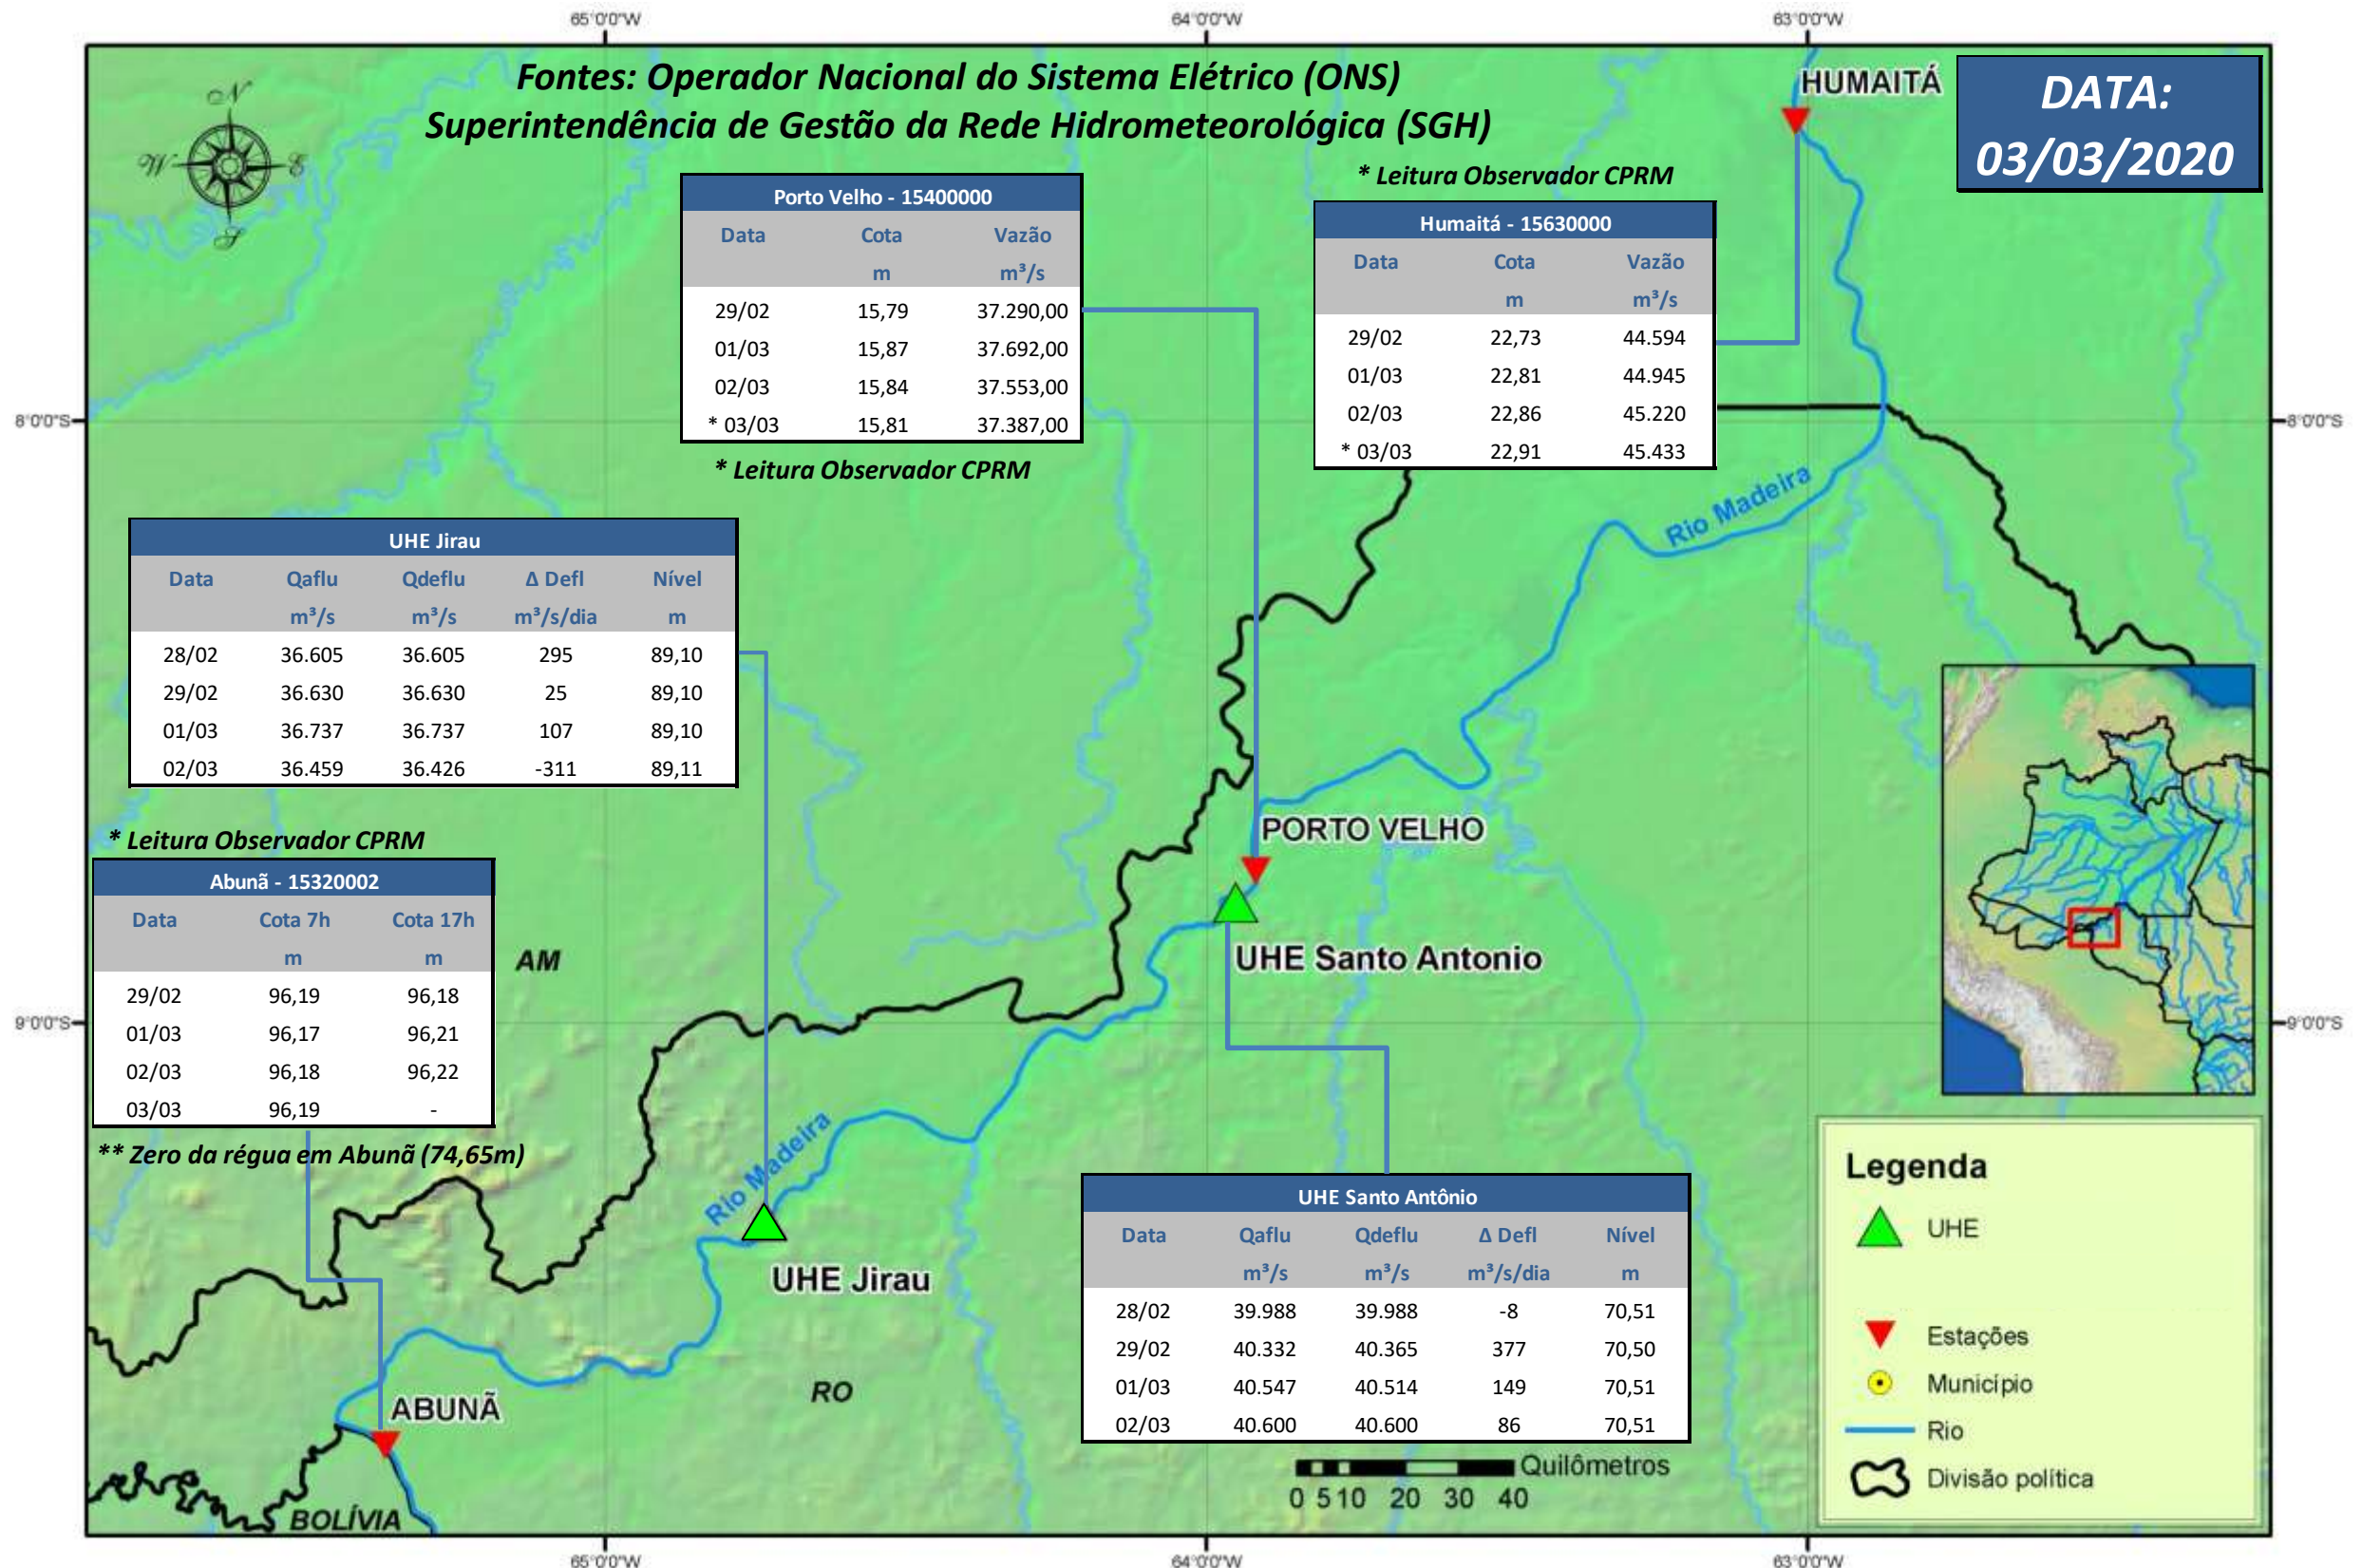

# SALA DE SITUAÇÃO

## Boletim de acompanhamento da Bacia do Rio Madeira

Para dados mais atualizados das estações fluviométricas acesse: [Telemetria ANA](#)

# SALA DE SITUAÇÃO

Boletim de acompanhamento da Bacia do Rio Madeira

## UHE Jirau Vazão Natural - 1967-2018 (Permanências diárias)