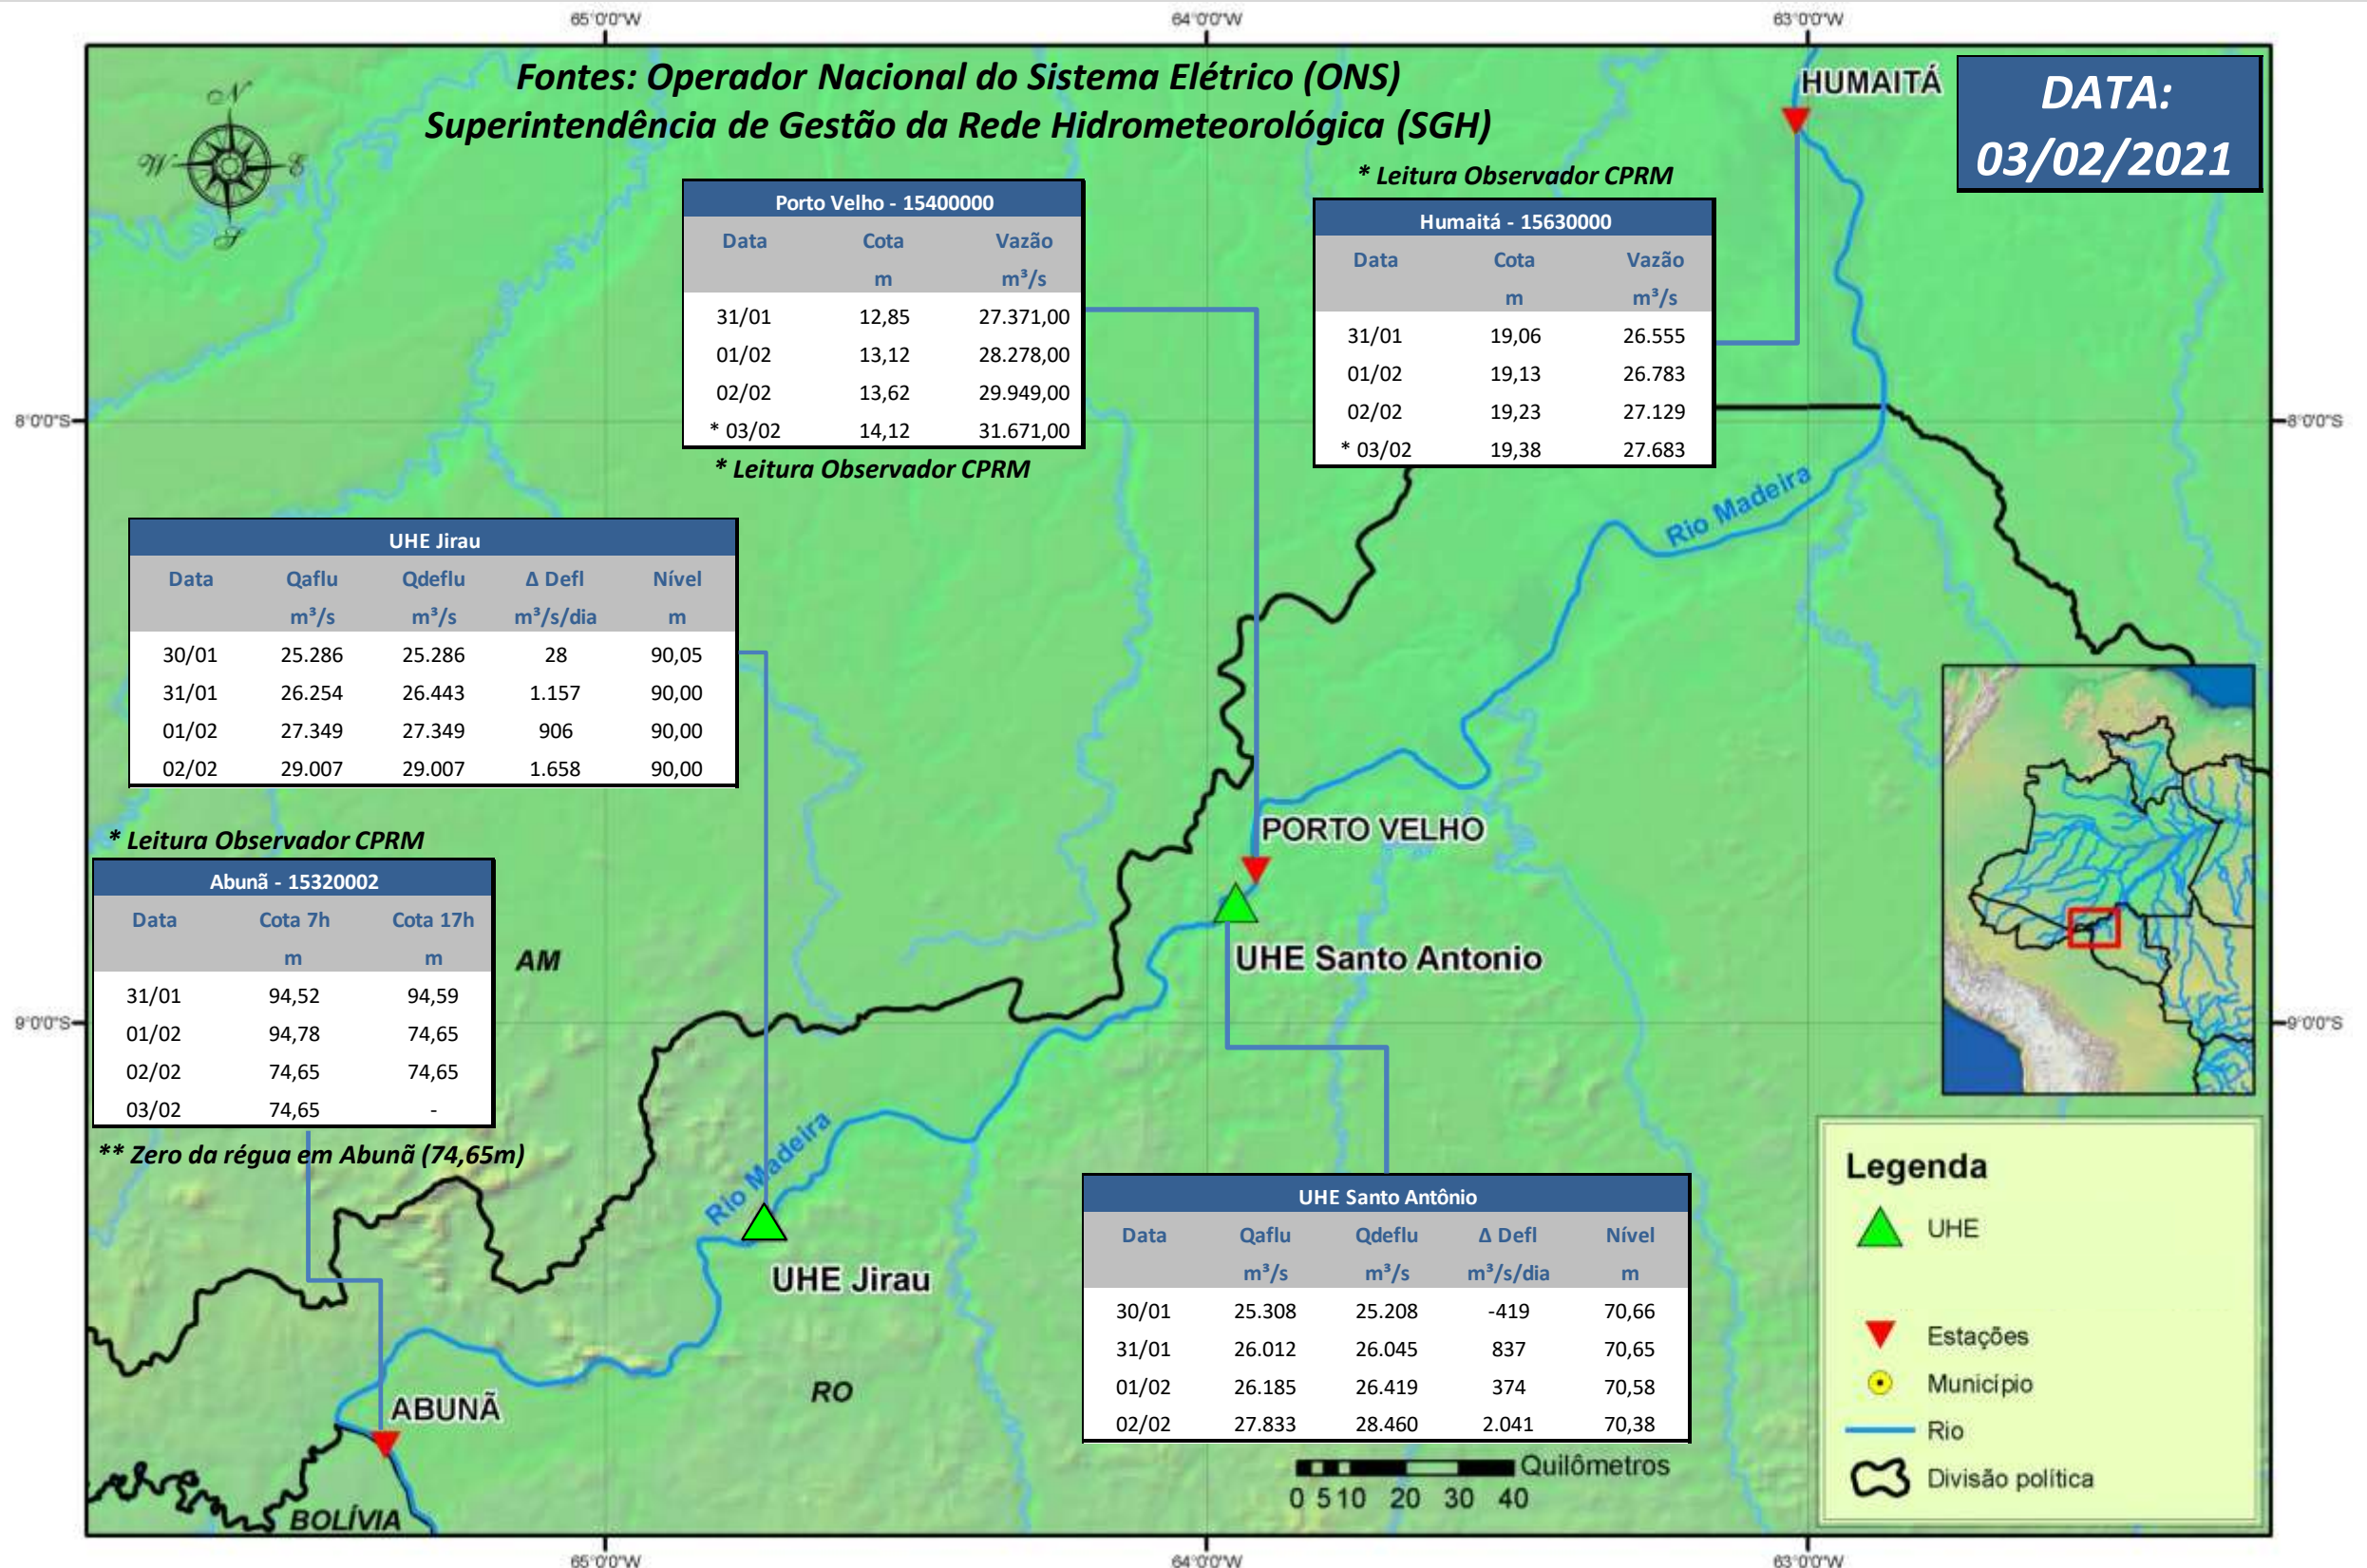

SALA DE SITUAÇÃO

Boletim de acompanhamento da Bacia do Rio Madeira

Para dados mais atualizados das estações fluviométricas acesse: [Telemetria ANA](#)

UHE Jirau Vazão Natural - 1967-2018 (Permanências diárias)