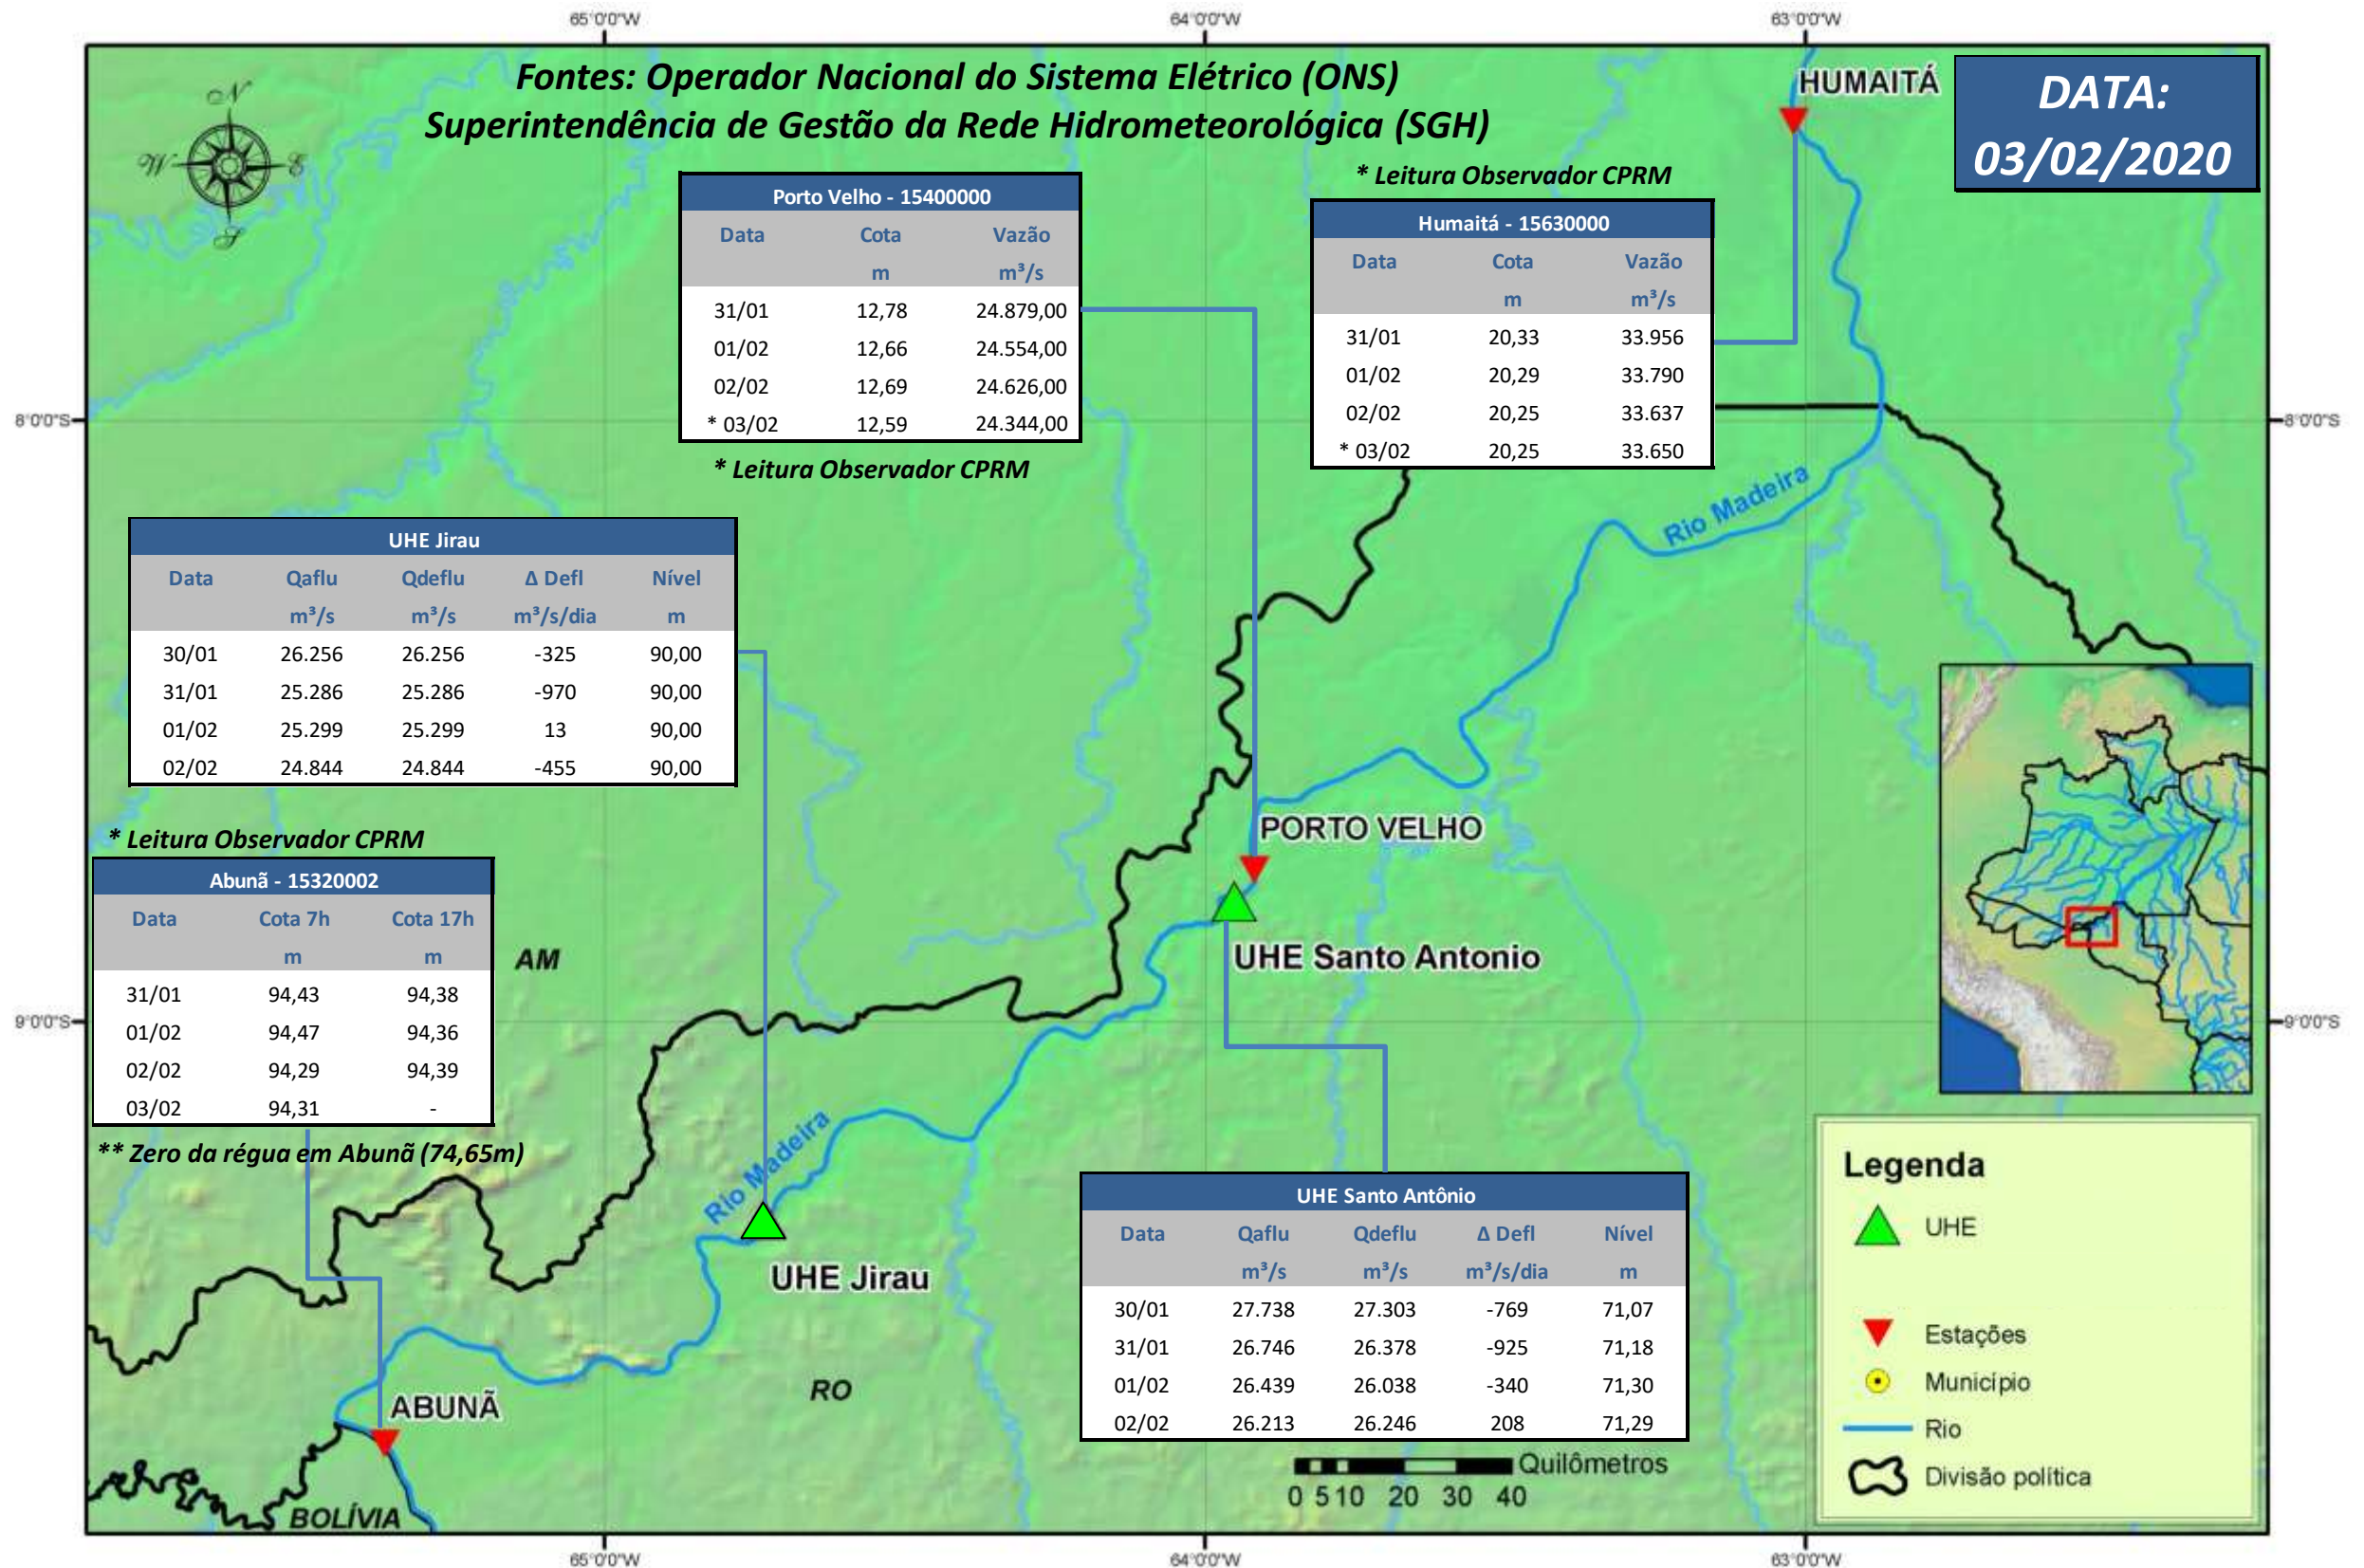

# SALA DE SITUAÇÃO

## Boletim de acompanhamento da Bacia do Rio Madeira

Para dados mais atualizados das estações fluviométricas acesse: [Telemetria ANA](#)

# SALA DE SITUAÇÃO

Boletim de acompanhamento da Bacia do Rio Madeira

## UHE Jirau Vazão Natural - 1967-2018 (Permanências diárias)