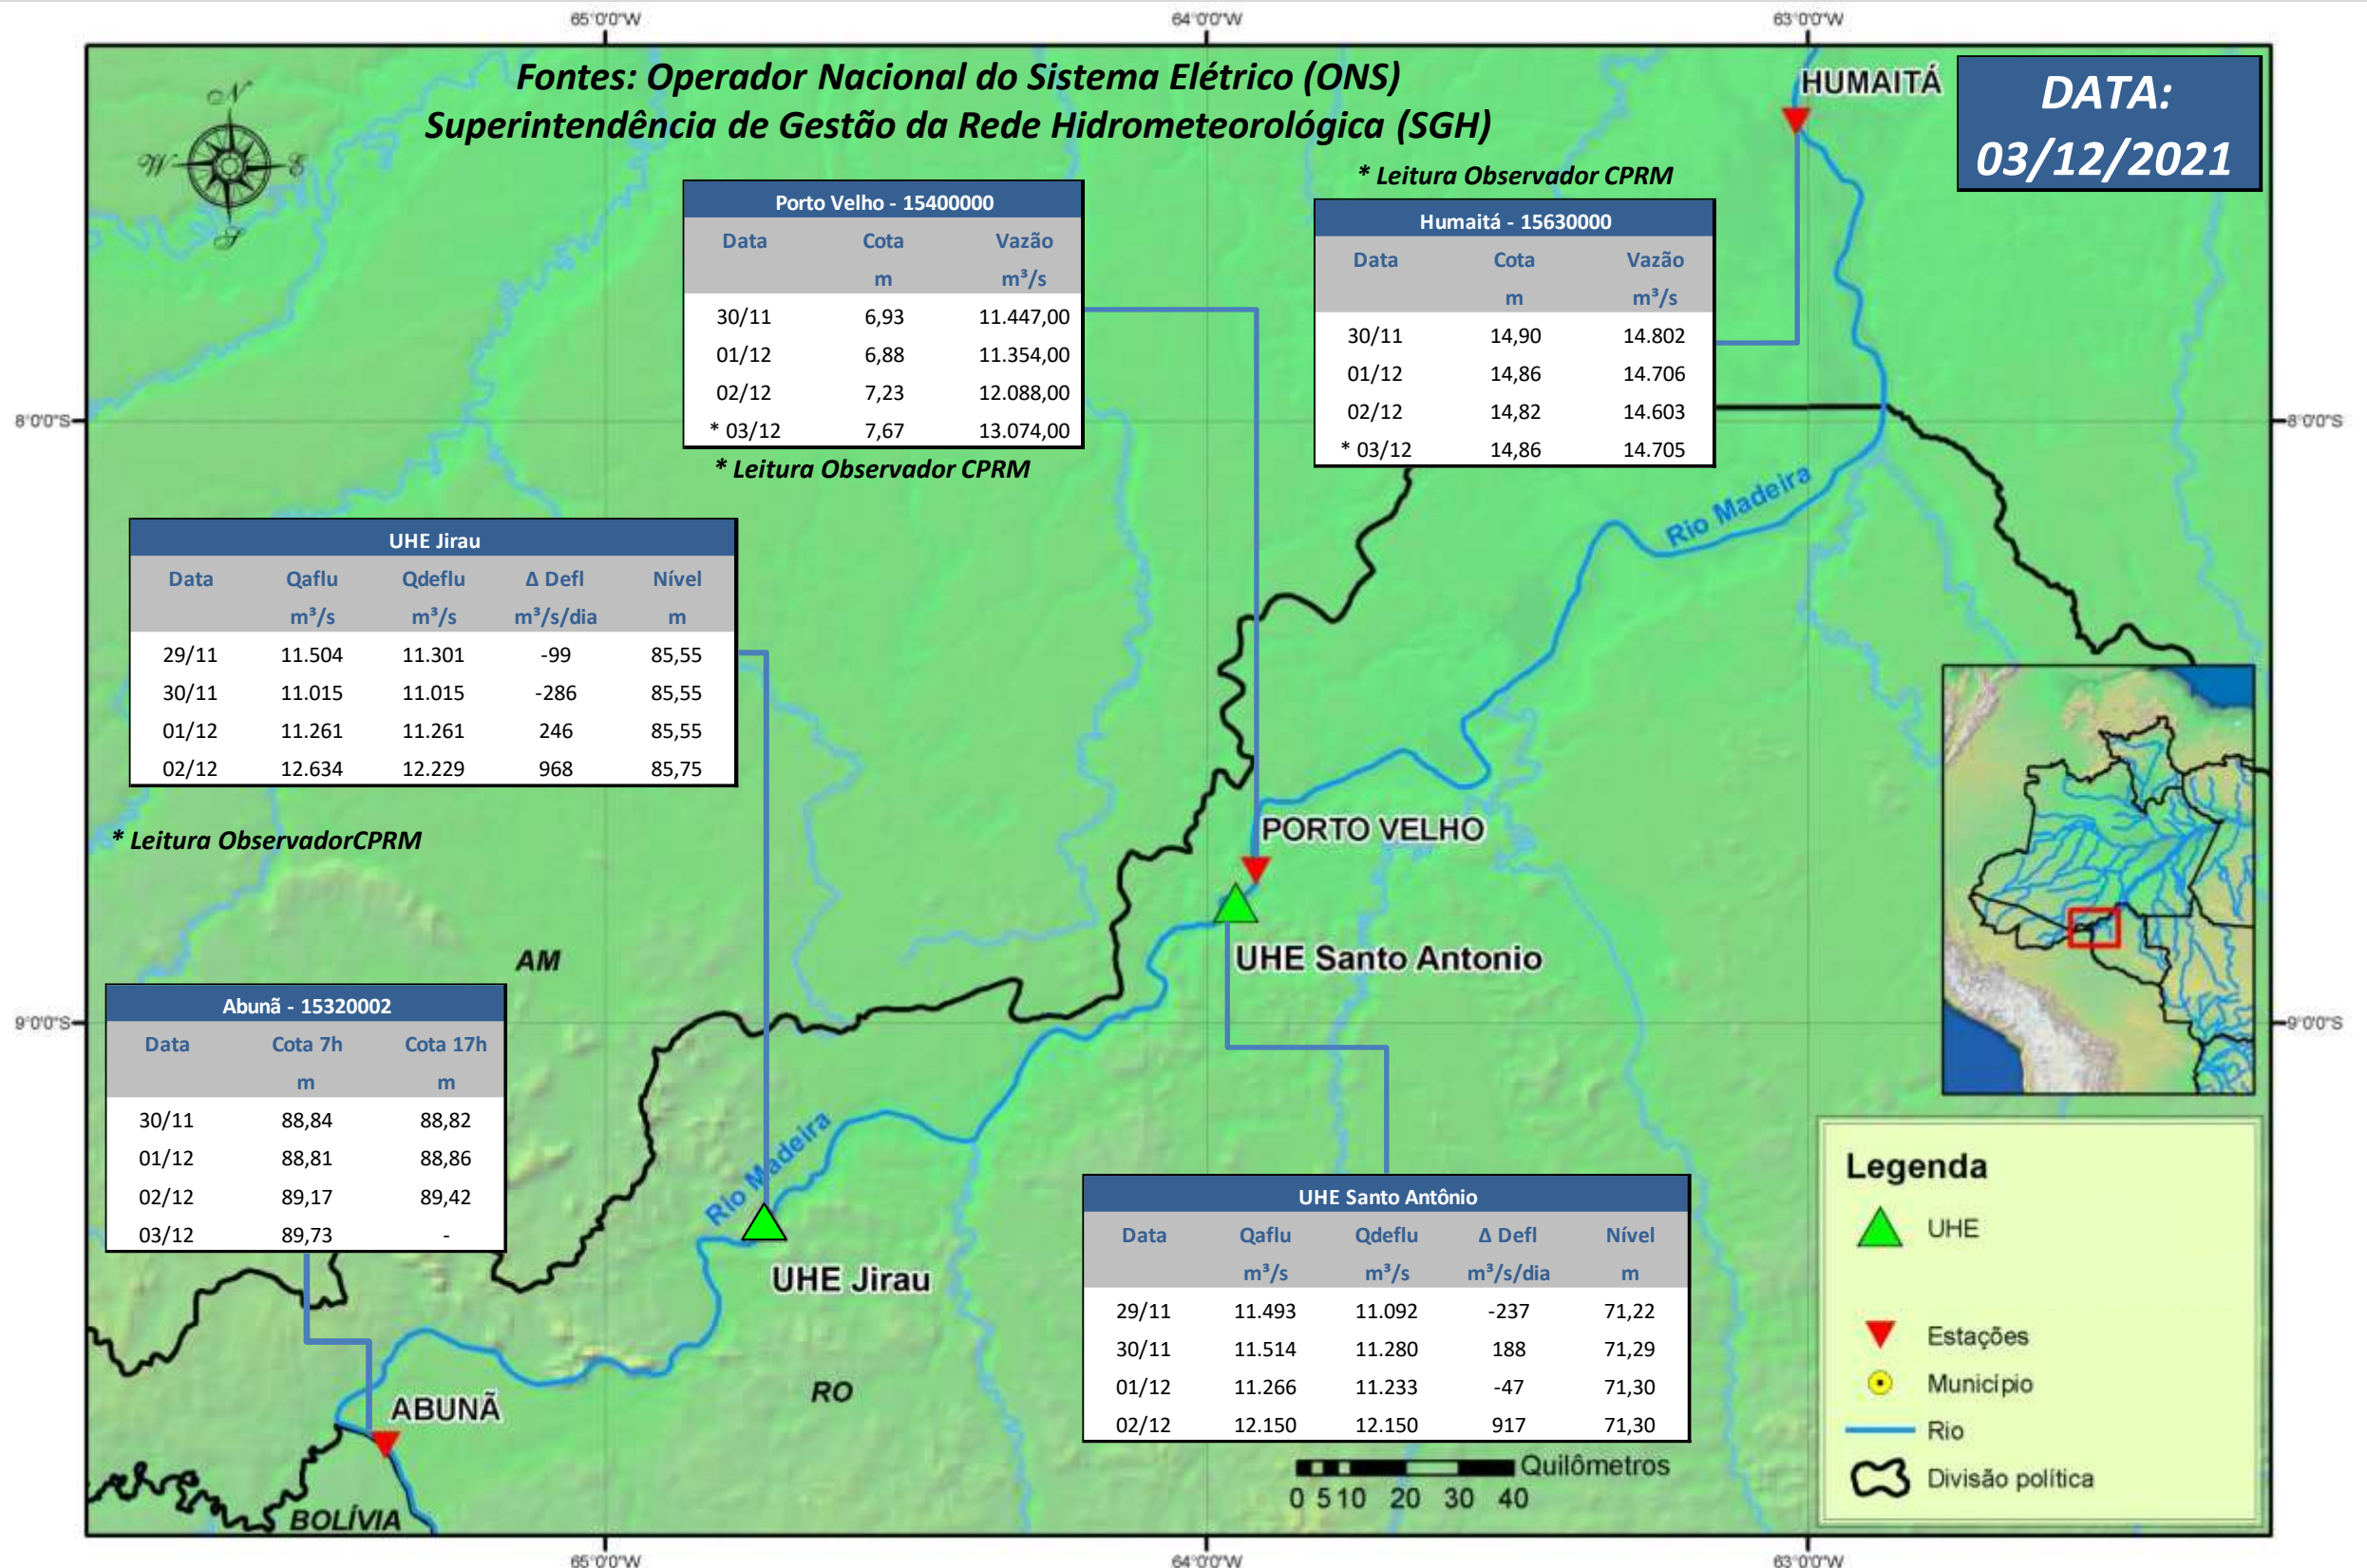

SALA DE SITUAÇÃO

Boletim de acompanhamento da Bacia do Rio Madeira

Para dados mais atualizados das estações fluviométricas acesse: [Telemetria ANA](#)

UHE Jirau Vazão Natural - 1967-2018 (Permanências diárias)