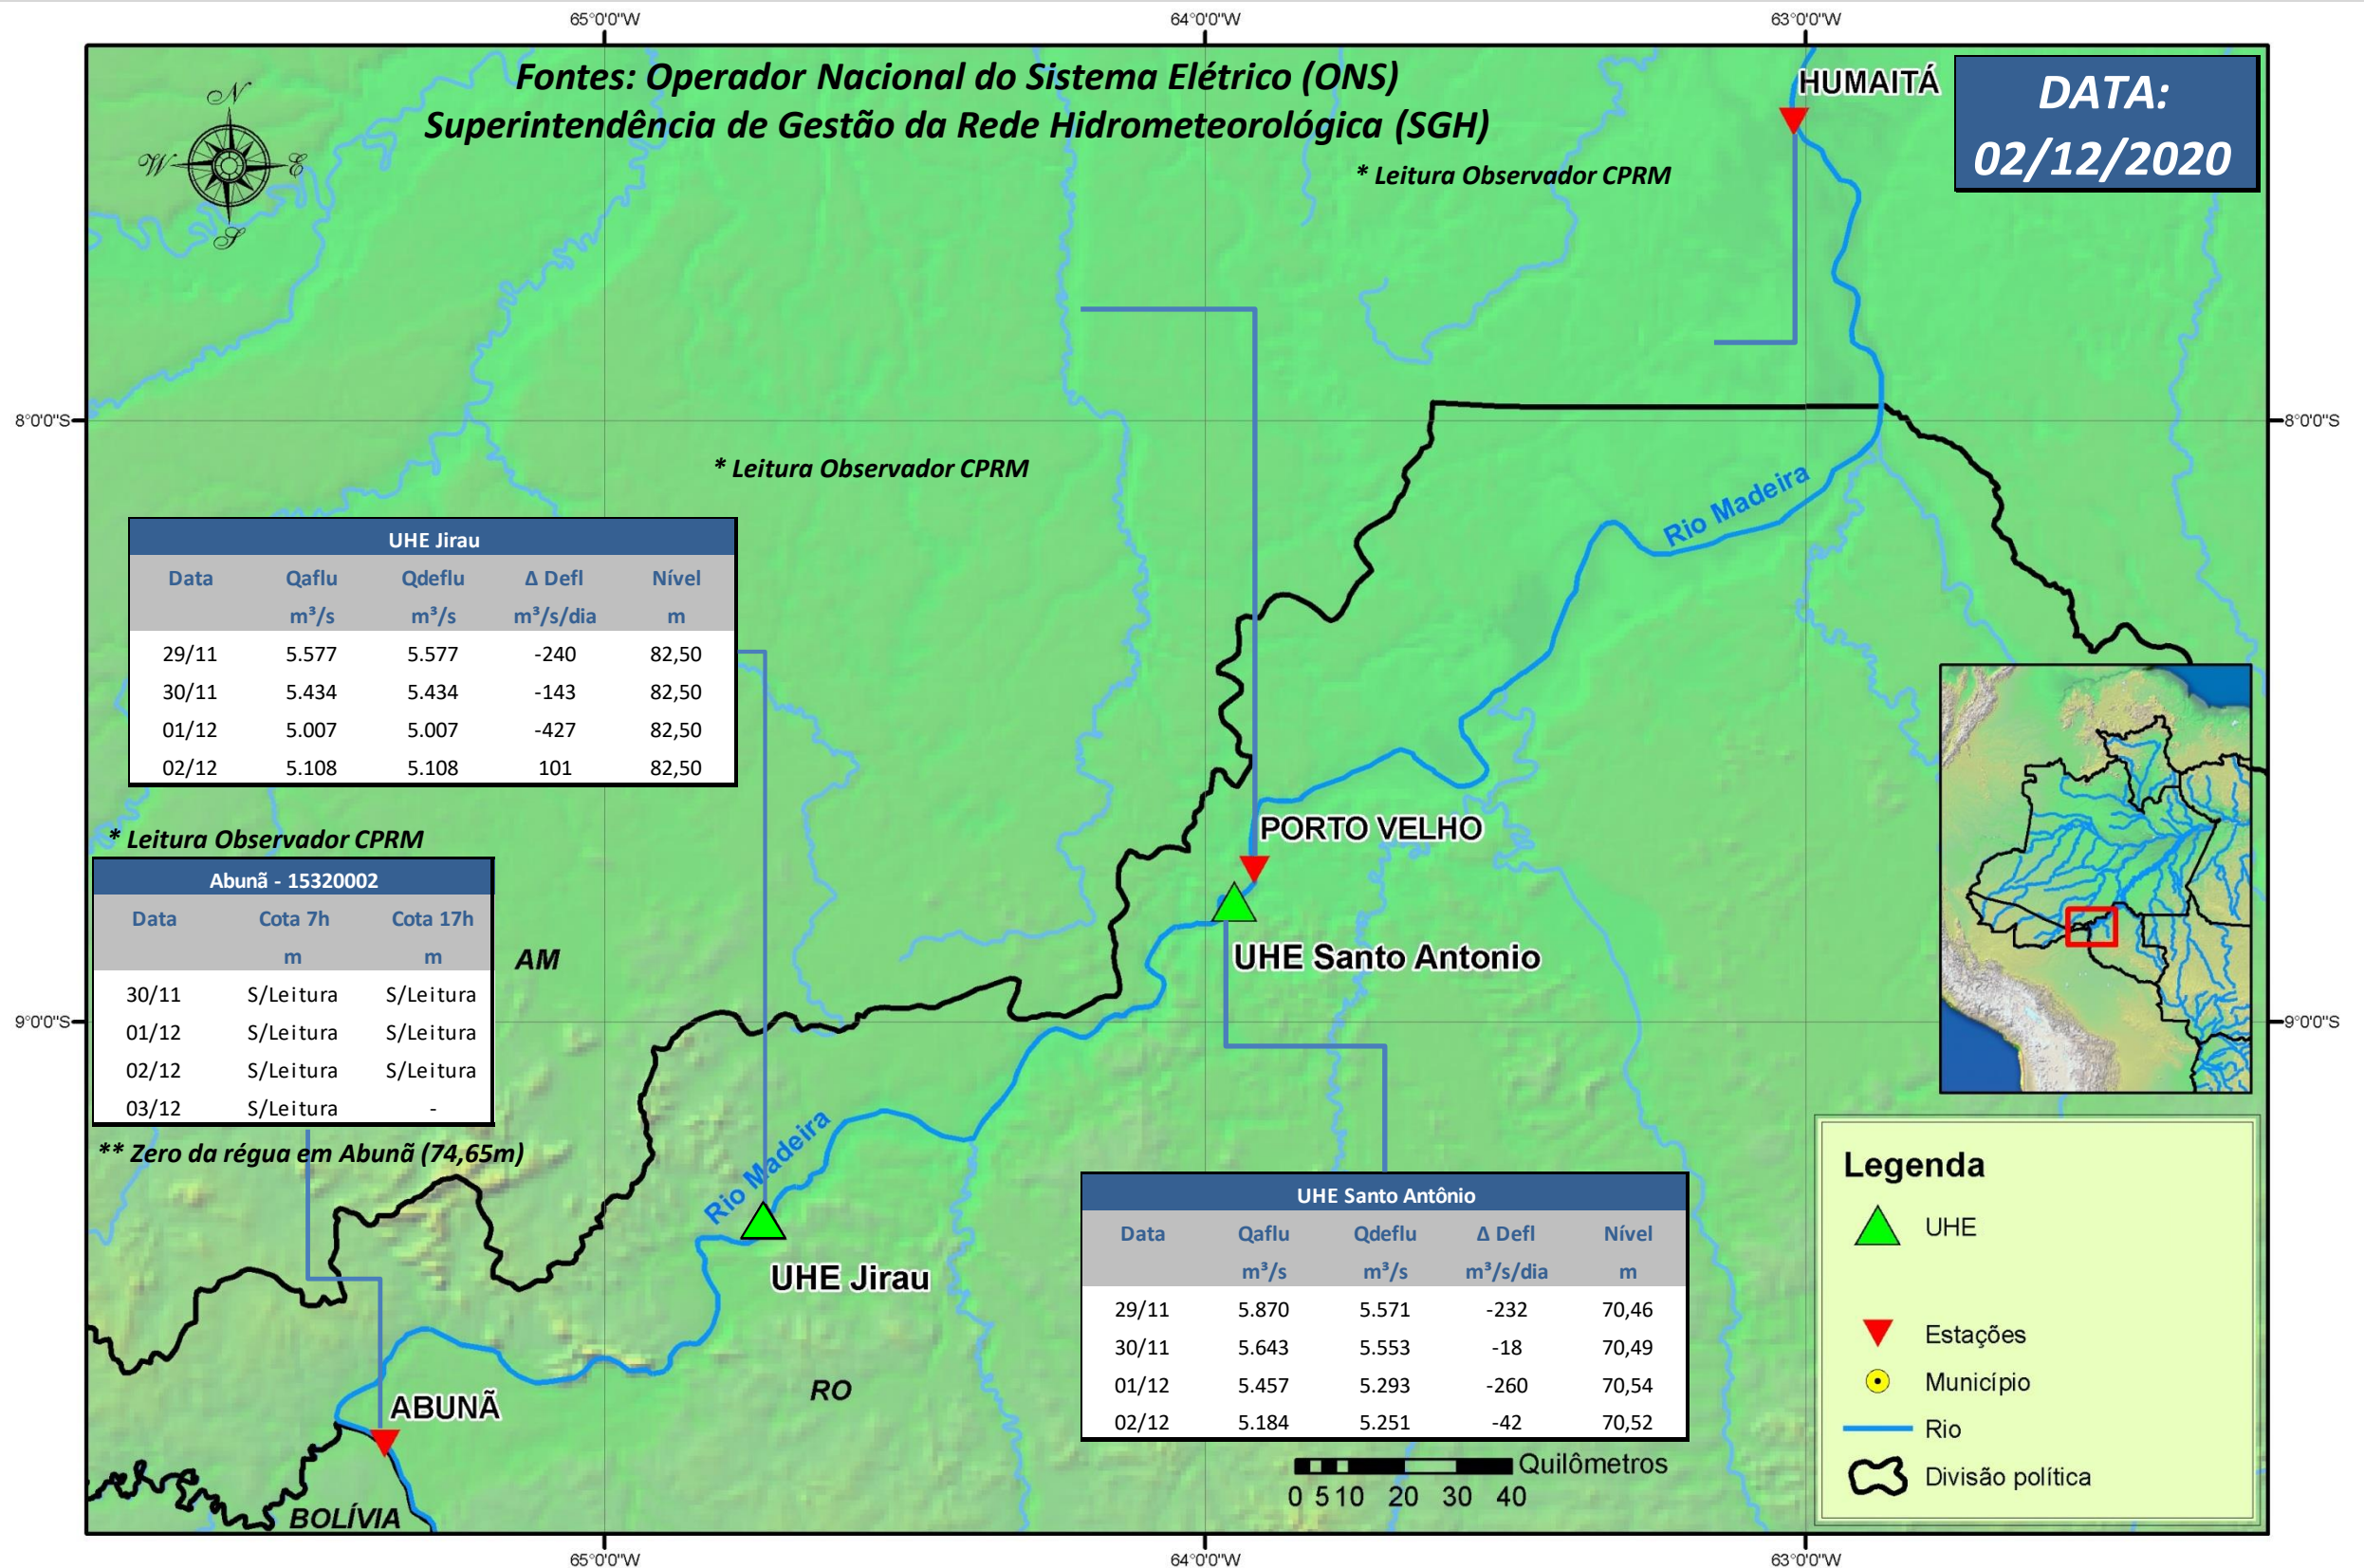

SALA DE SITUAÇÃO

Boletim de acompanhamento da Bacia do Rio Madeira

Para dados mais atualizados das estações fluviométricas acesse: [Telemetria ANA](#)

UHE Jirau Vazão Natural - 1967-2018 (Permanências diárias)