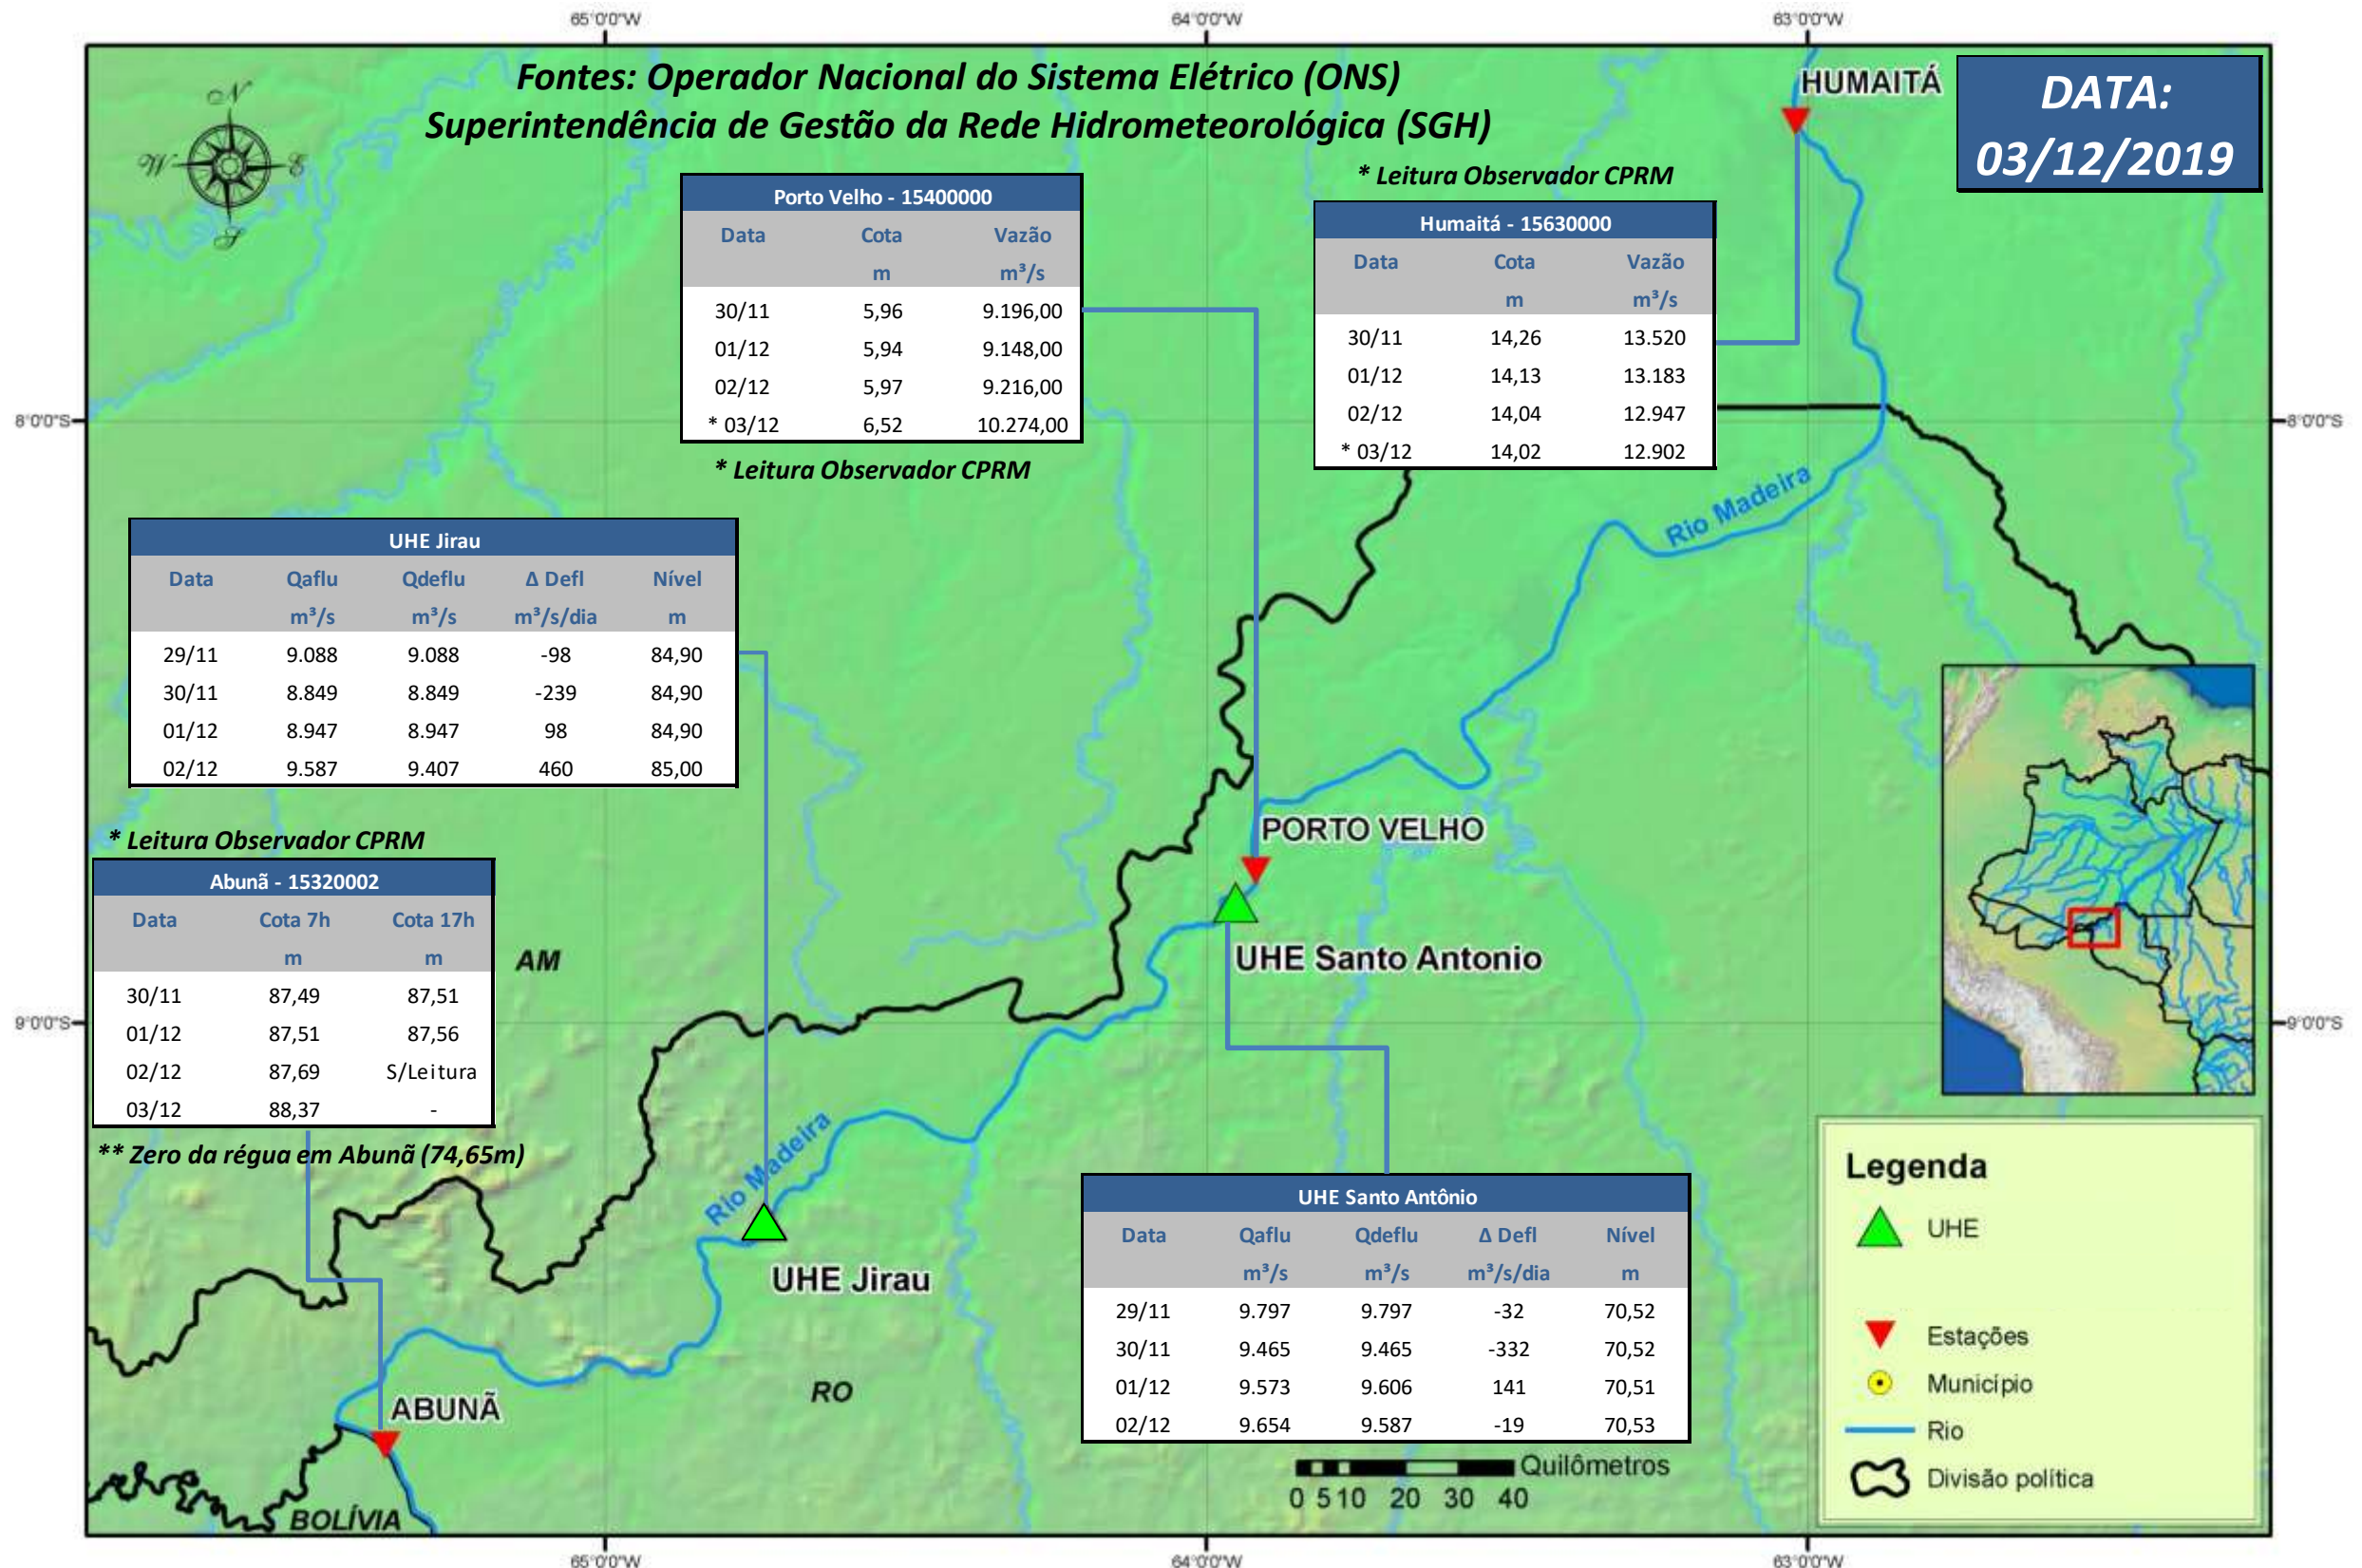

SALA DE SITUAÇÃO

Boletim de acompanhamento da Bacia do Rio Madeira

Para dados mais atualizados das estações fluviométricas acesse: [Telemetria ANA](#)

SALA DE SITUAÇÃO

Boletim de acompanhamento da Bacia do Rio Madeira

UHE Jirau Vazão Natural - 1967-2018 (Permanências diárias)