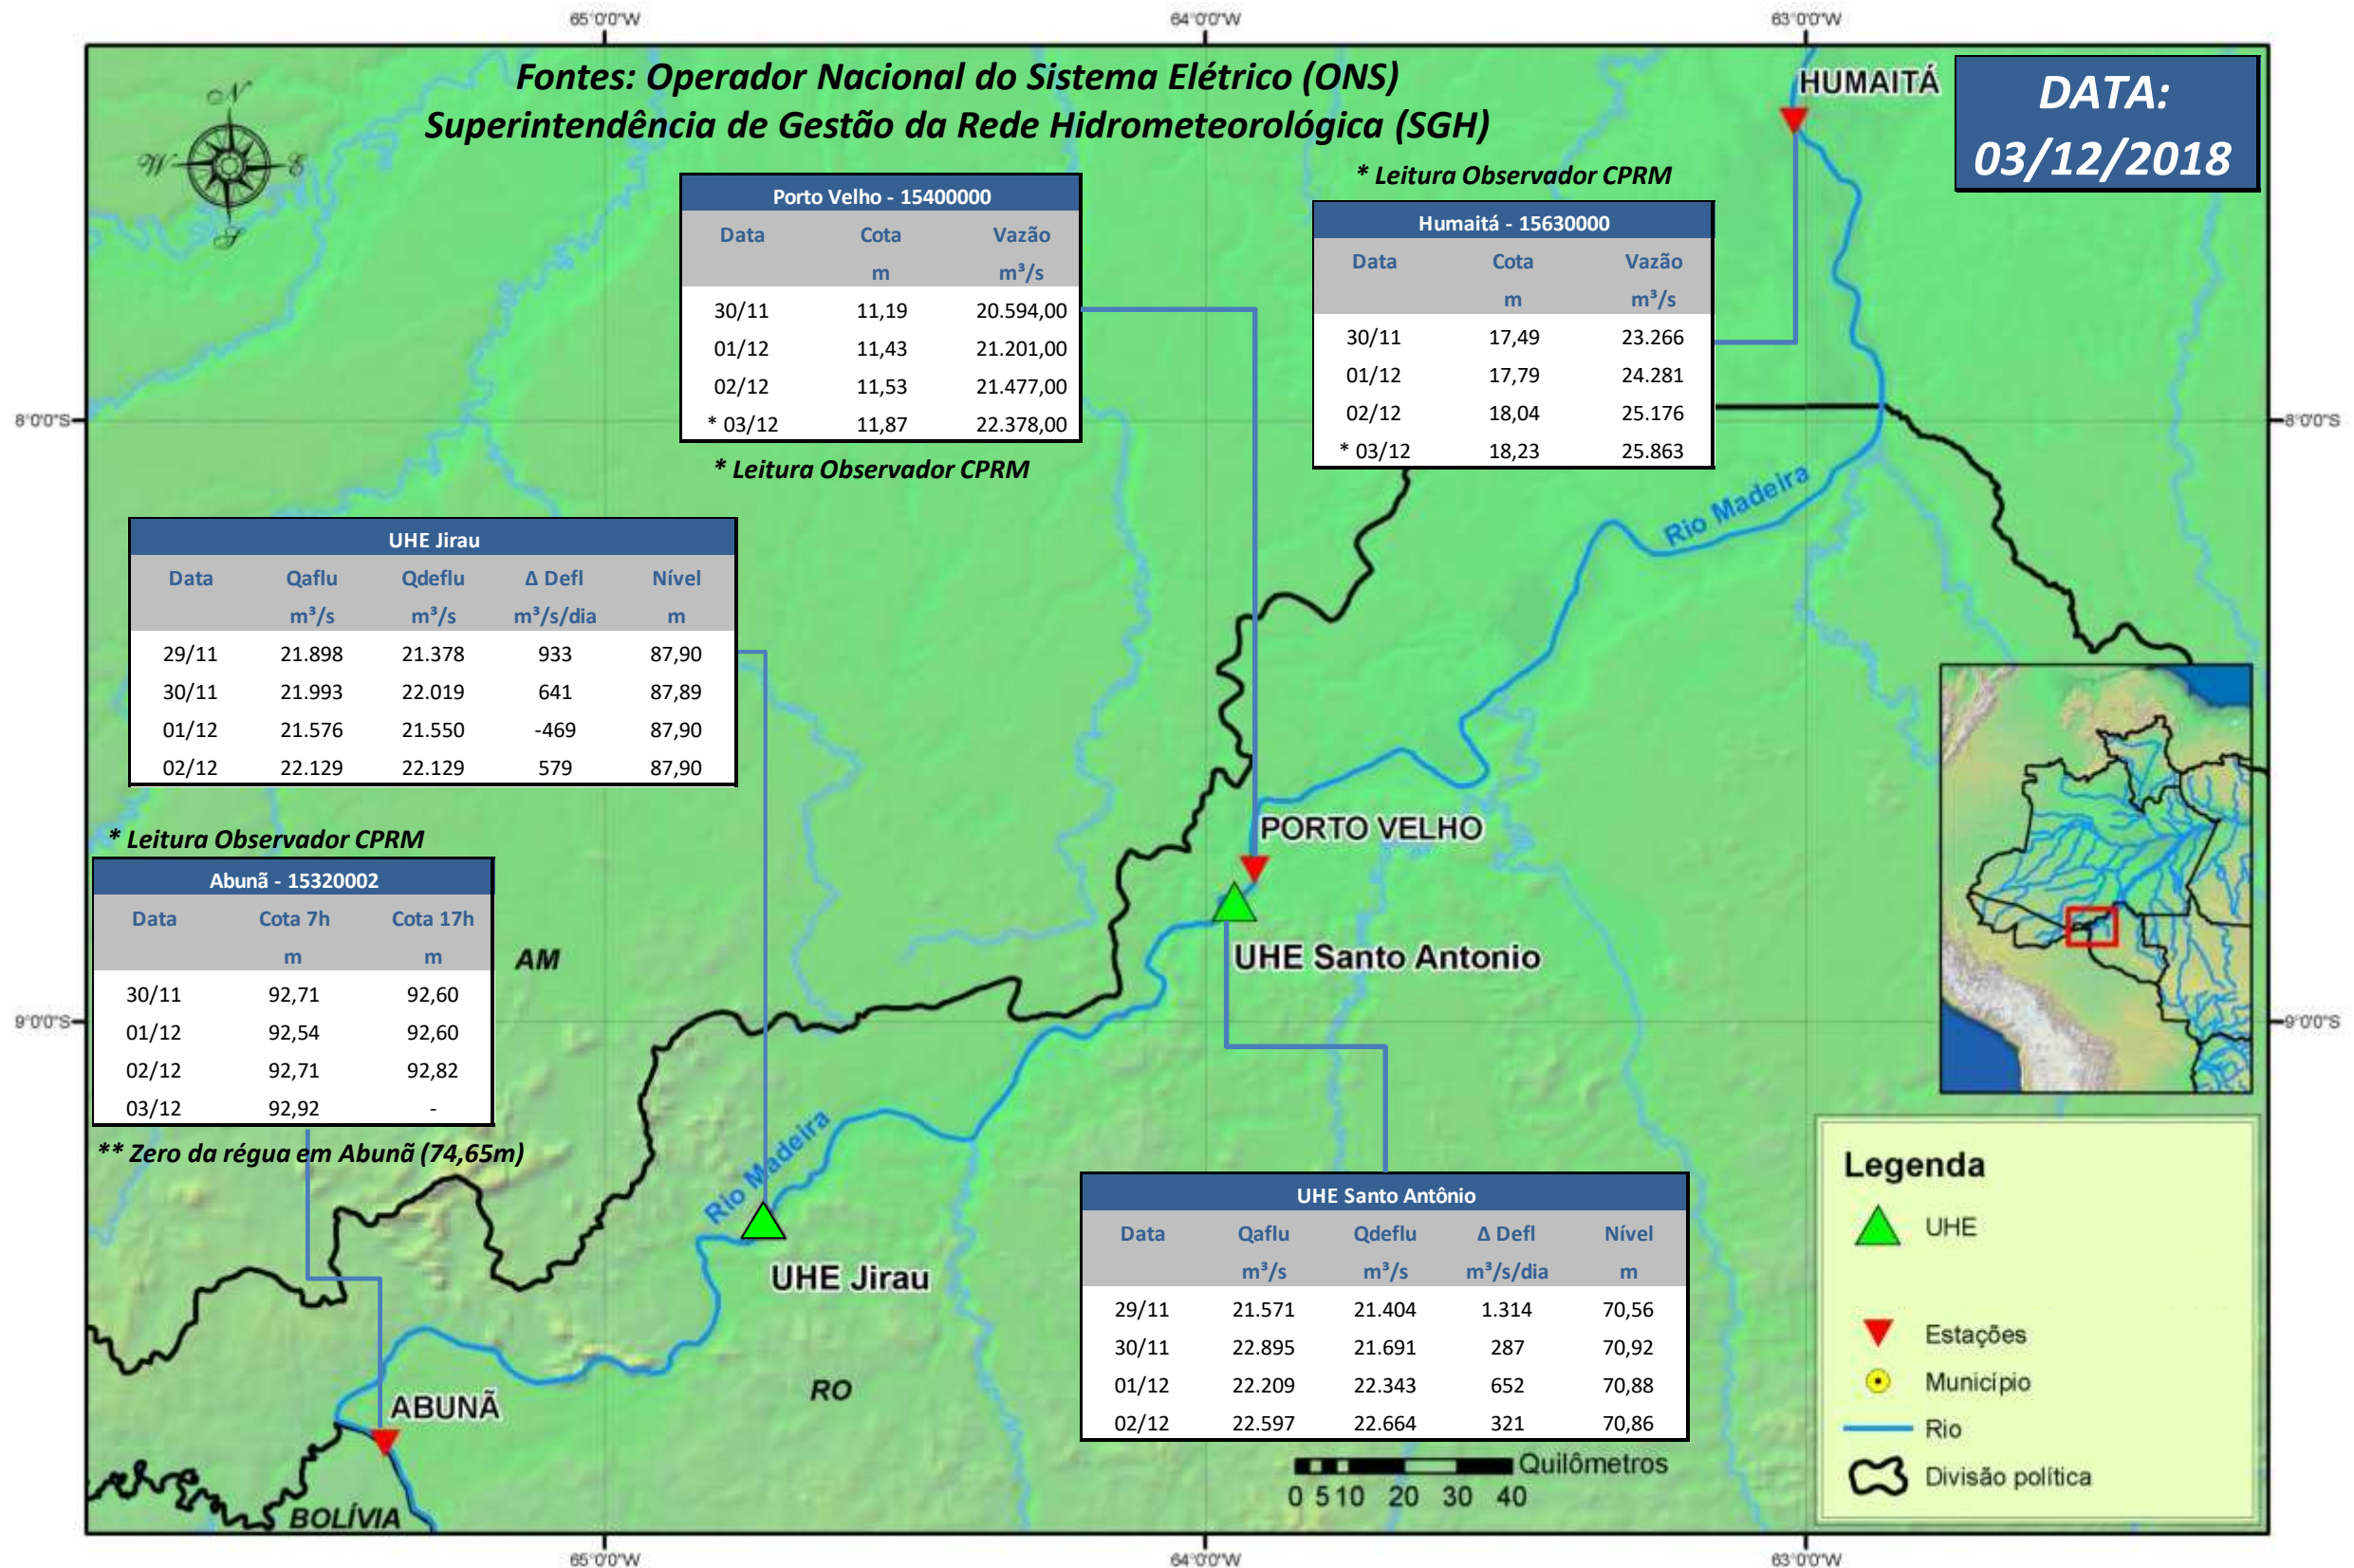

SALA DE SITUAÇÃO

Boletim de acompanhamento da Bacia do Rio Madeira

Para dados mais atualizados das estações fluviométricas acesse: [Telemetria ANA](#)

SALA DE SITUAÇÃO

Boletim de acompanhamento da Bacia do Rio Madeira

UHE Jirau Vazão Natural - 1967-2016 (Permanências diárias)