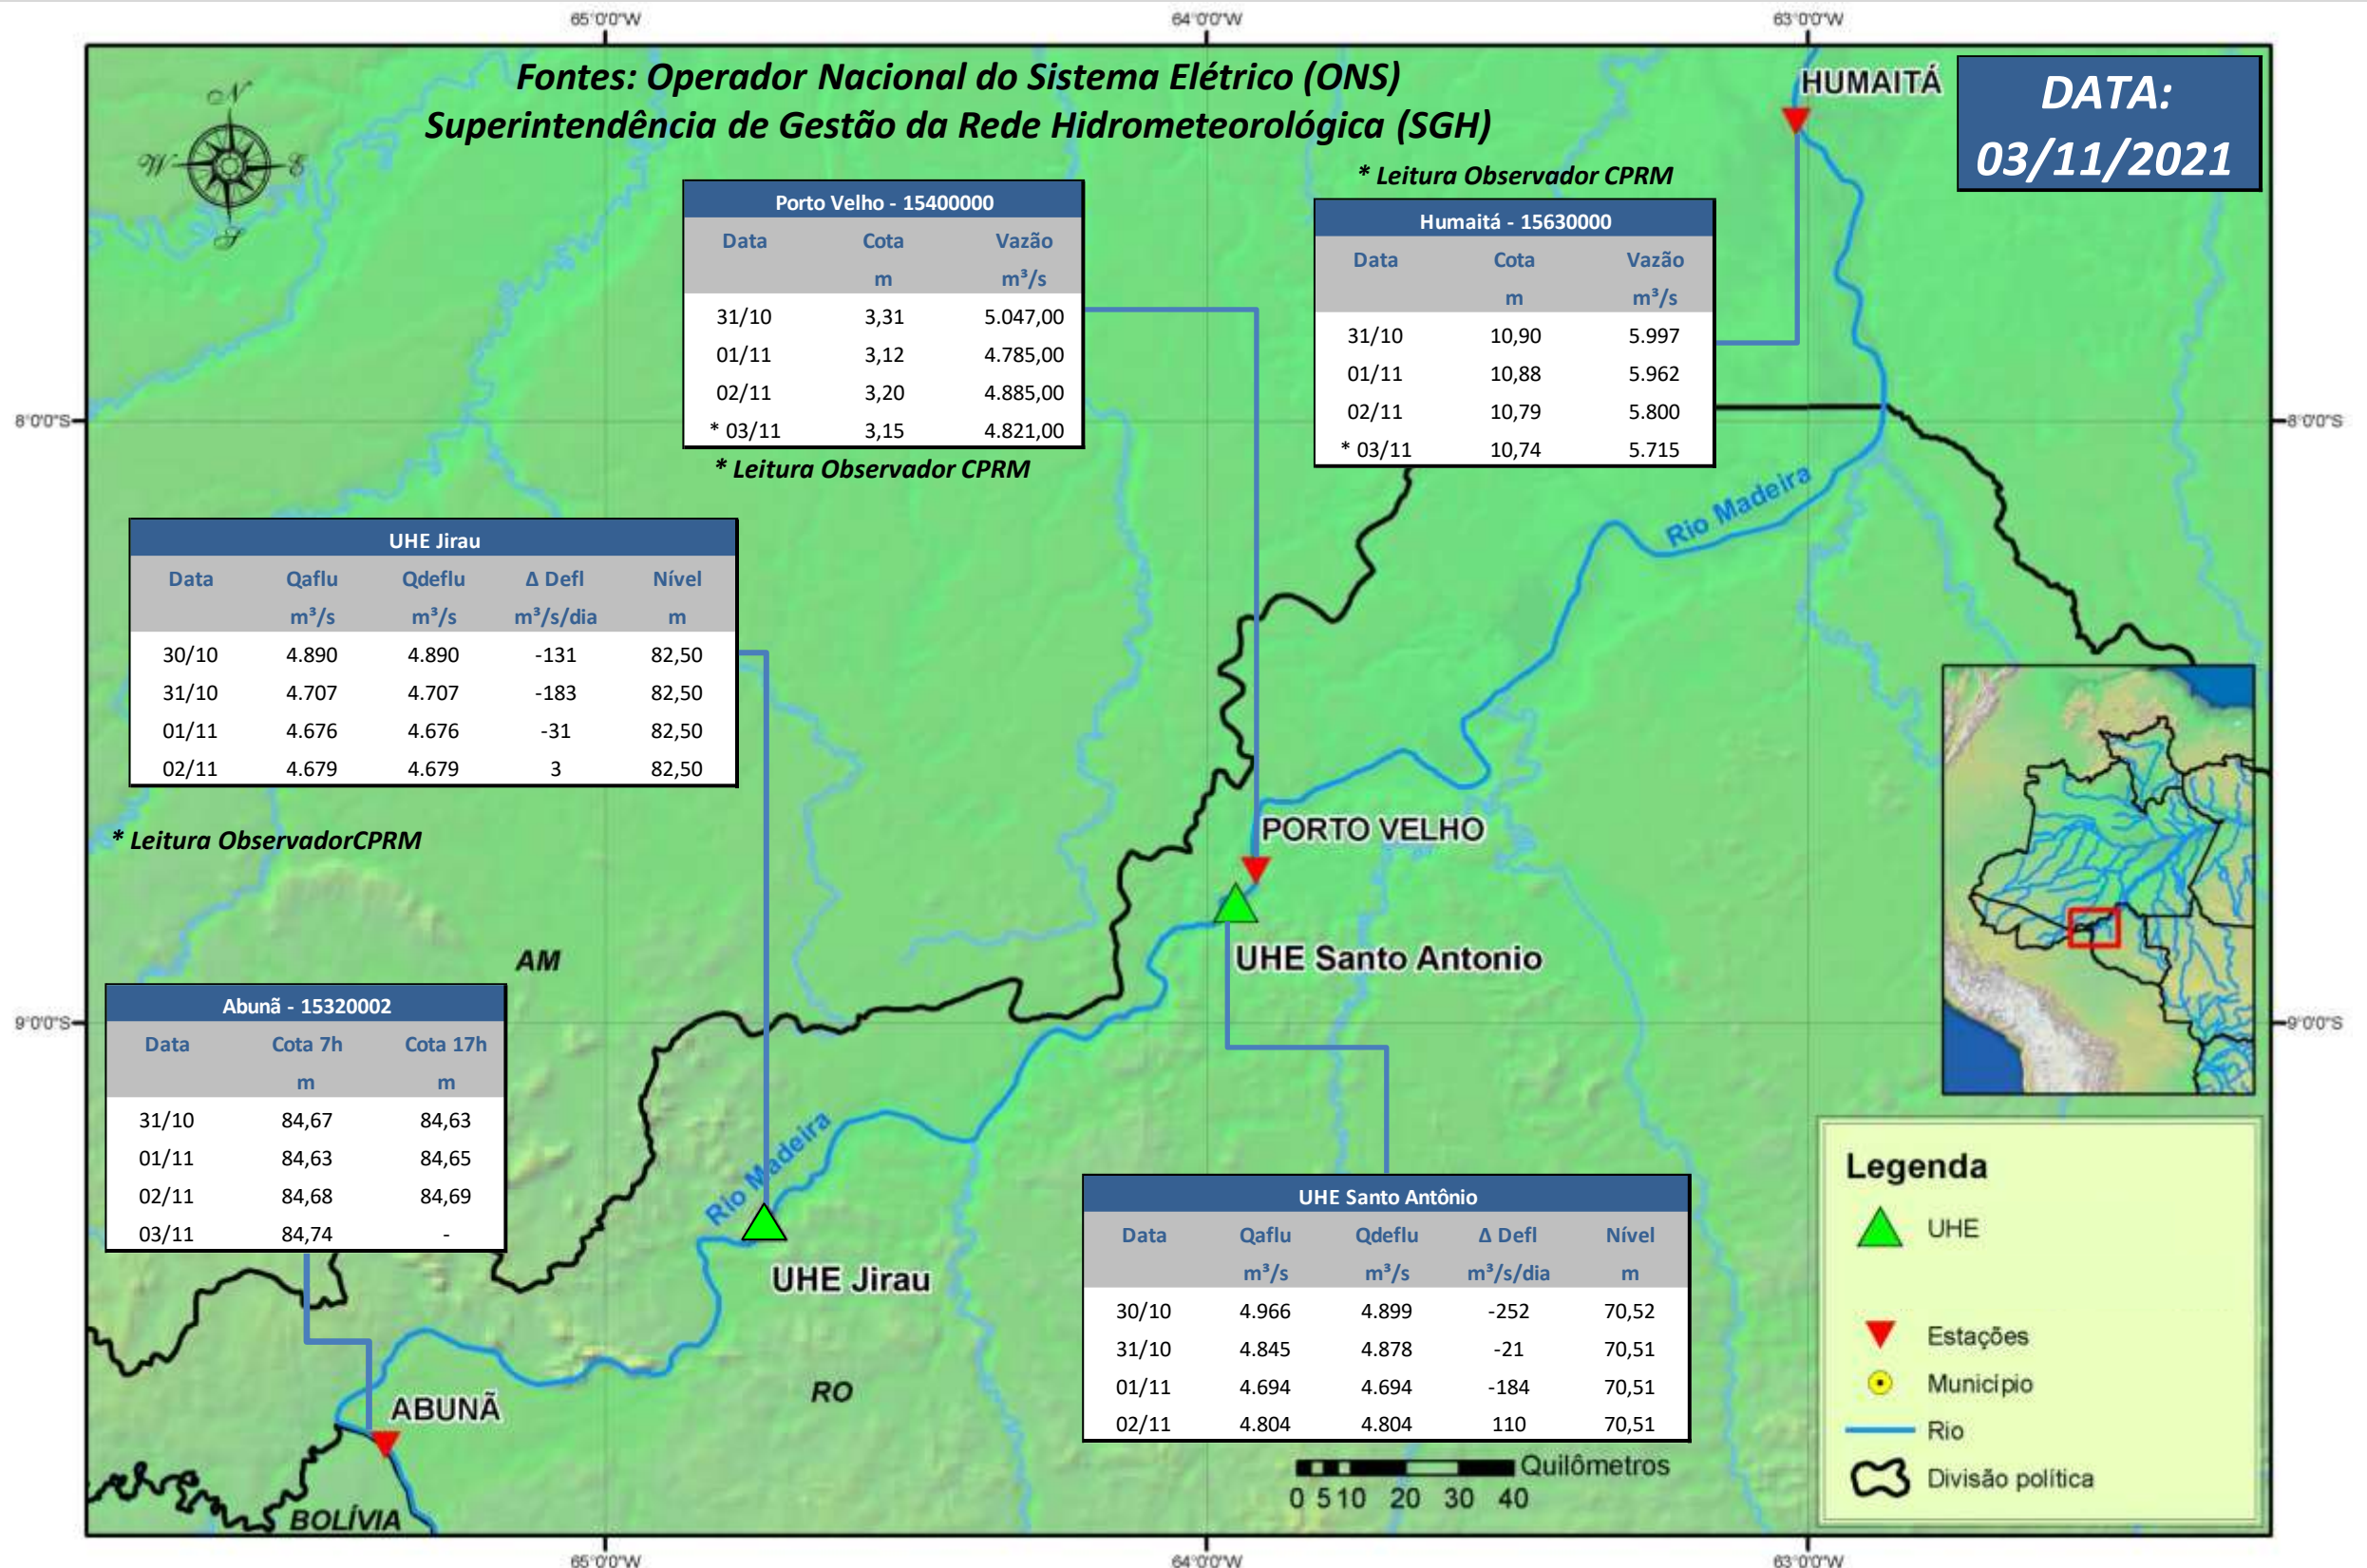

SALA DE SITUAÇÃO

Boletim de acompanhamento da Bacia do Rio Madeira

Para dados mais atualizados das estações fluviométricas acesse: [Telemetria ANA](#)

UHE Jirau Vazão Natural - 1967-2018 (Permanências diárias)