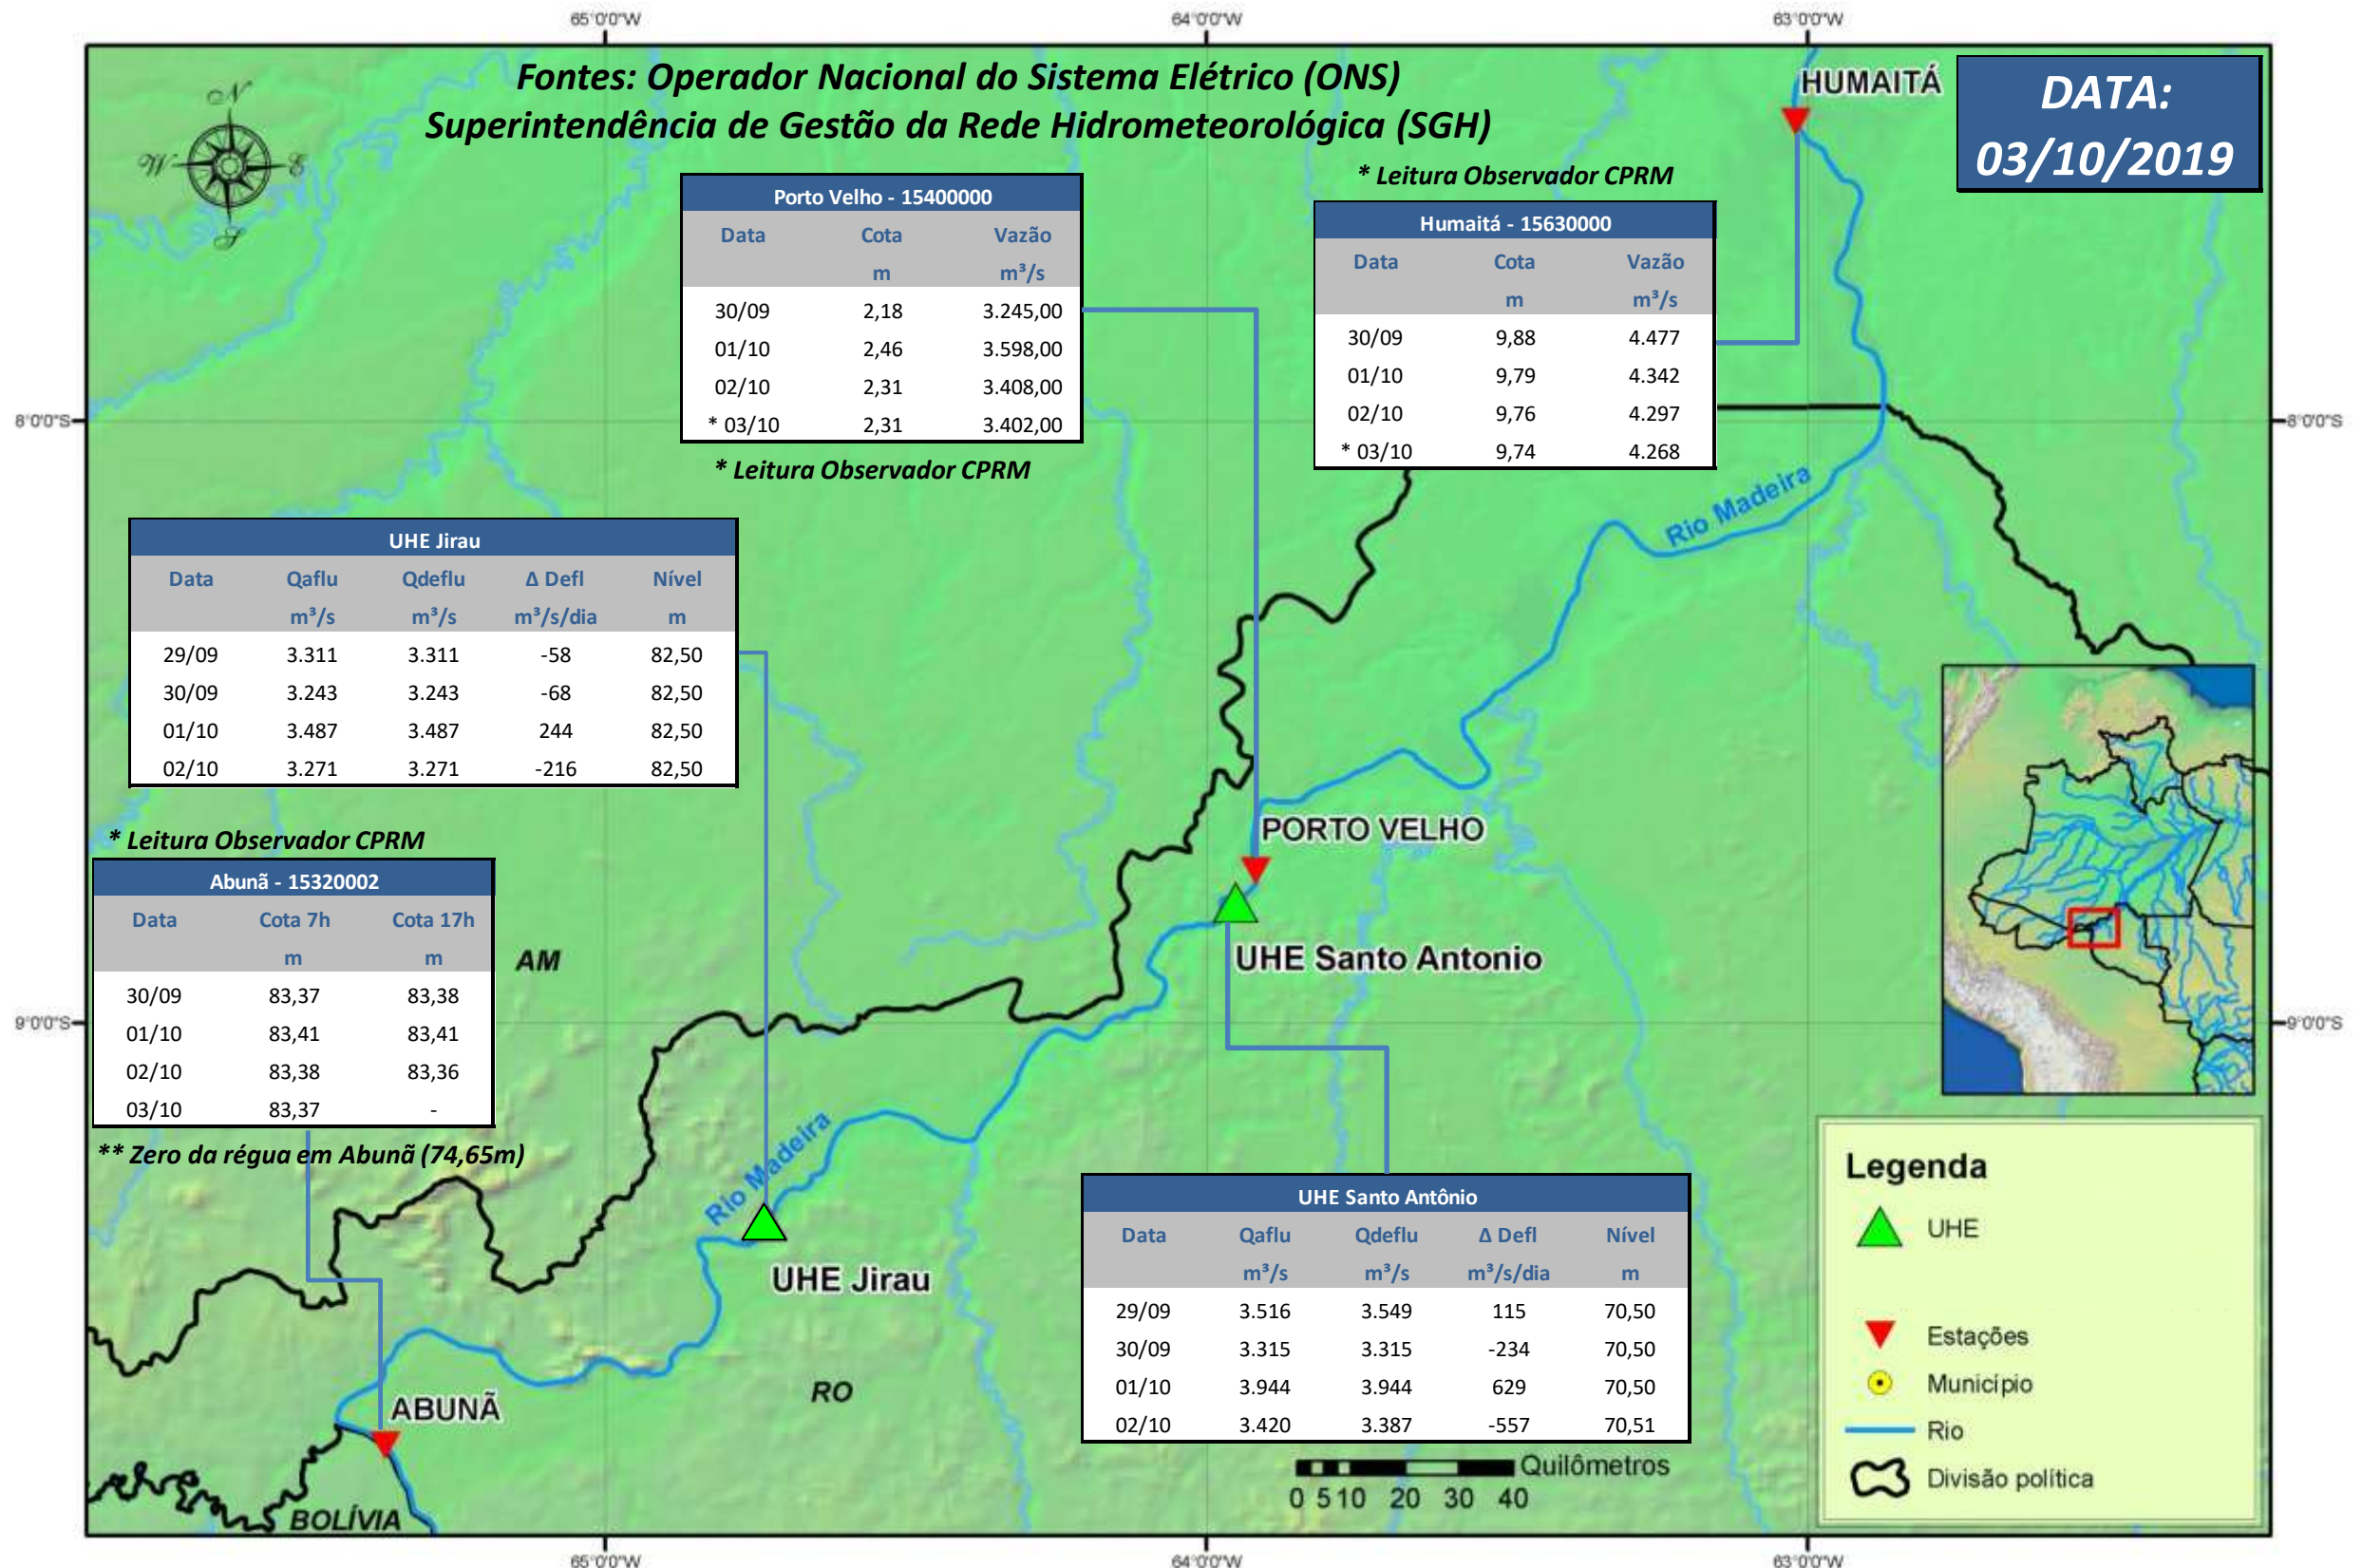

SALA DE SITUAÇÃO

Boletim de acompanhamento da Bacia do Rio Madeira

Para dados mais atualizados das estações fluviométricas acesse: [Telemetria ANA](#)

SALA DE SITUAÇÃO

Boletim de acompanhamento da Bacia do Rio Madeira

UHE Jirau Vazão Natural - 1967-2018 (Permanências diárias)