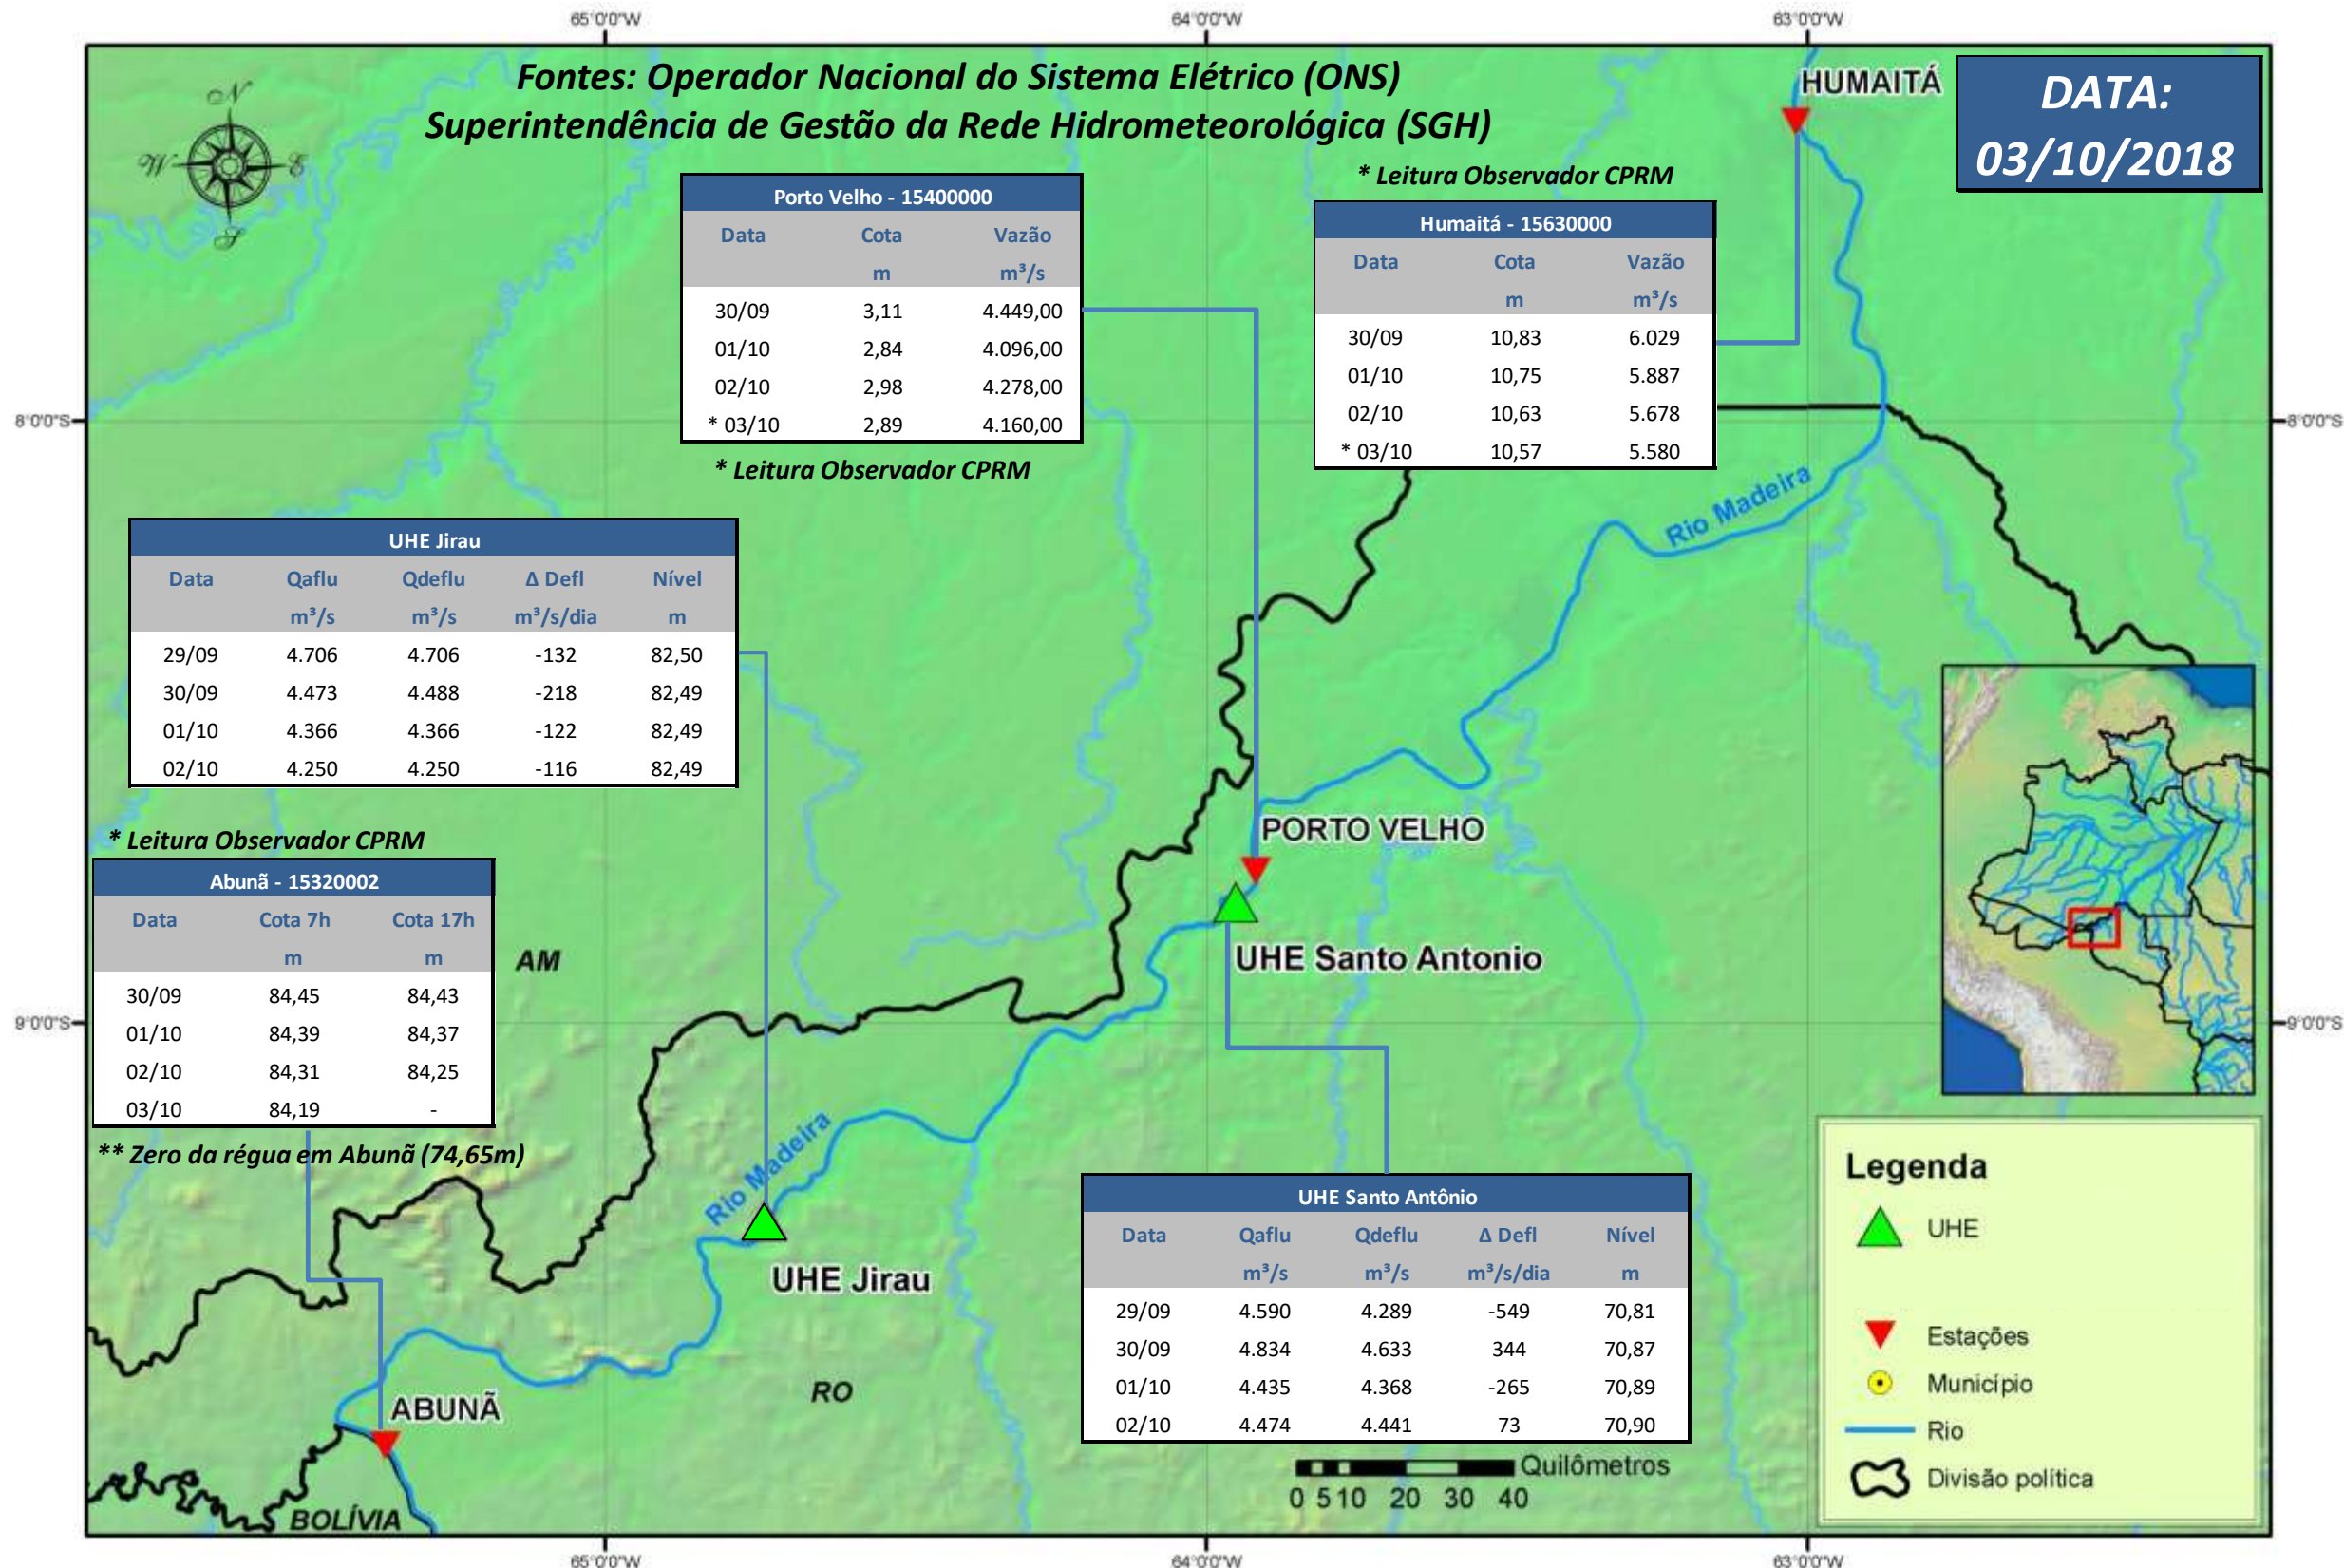

# SALA DE SITUAÇÃO

## Boletim de acompanhamento da Bacia do Rio Madeira

Para dados mais atualizados das estações fluviométricas acesse: [Telemetria ANA](#)

# SALA DE SITUAÇÃO

Boletim de acompanhamento da Bacia do Rio Madeira

## UHE Jirau Vazão Natural - 1967-2016 (Permanências diárias)