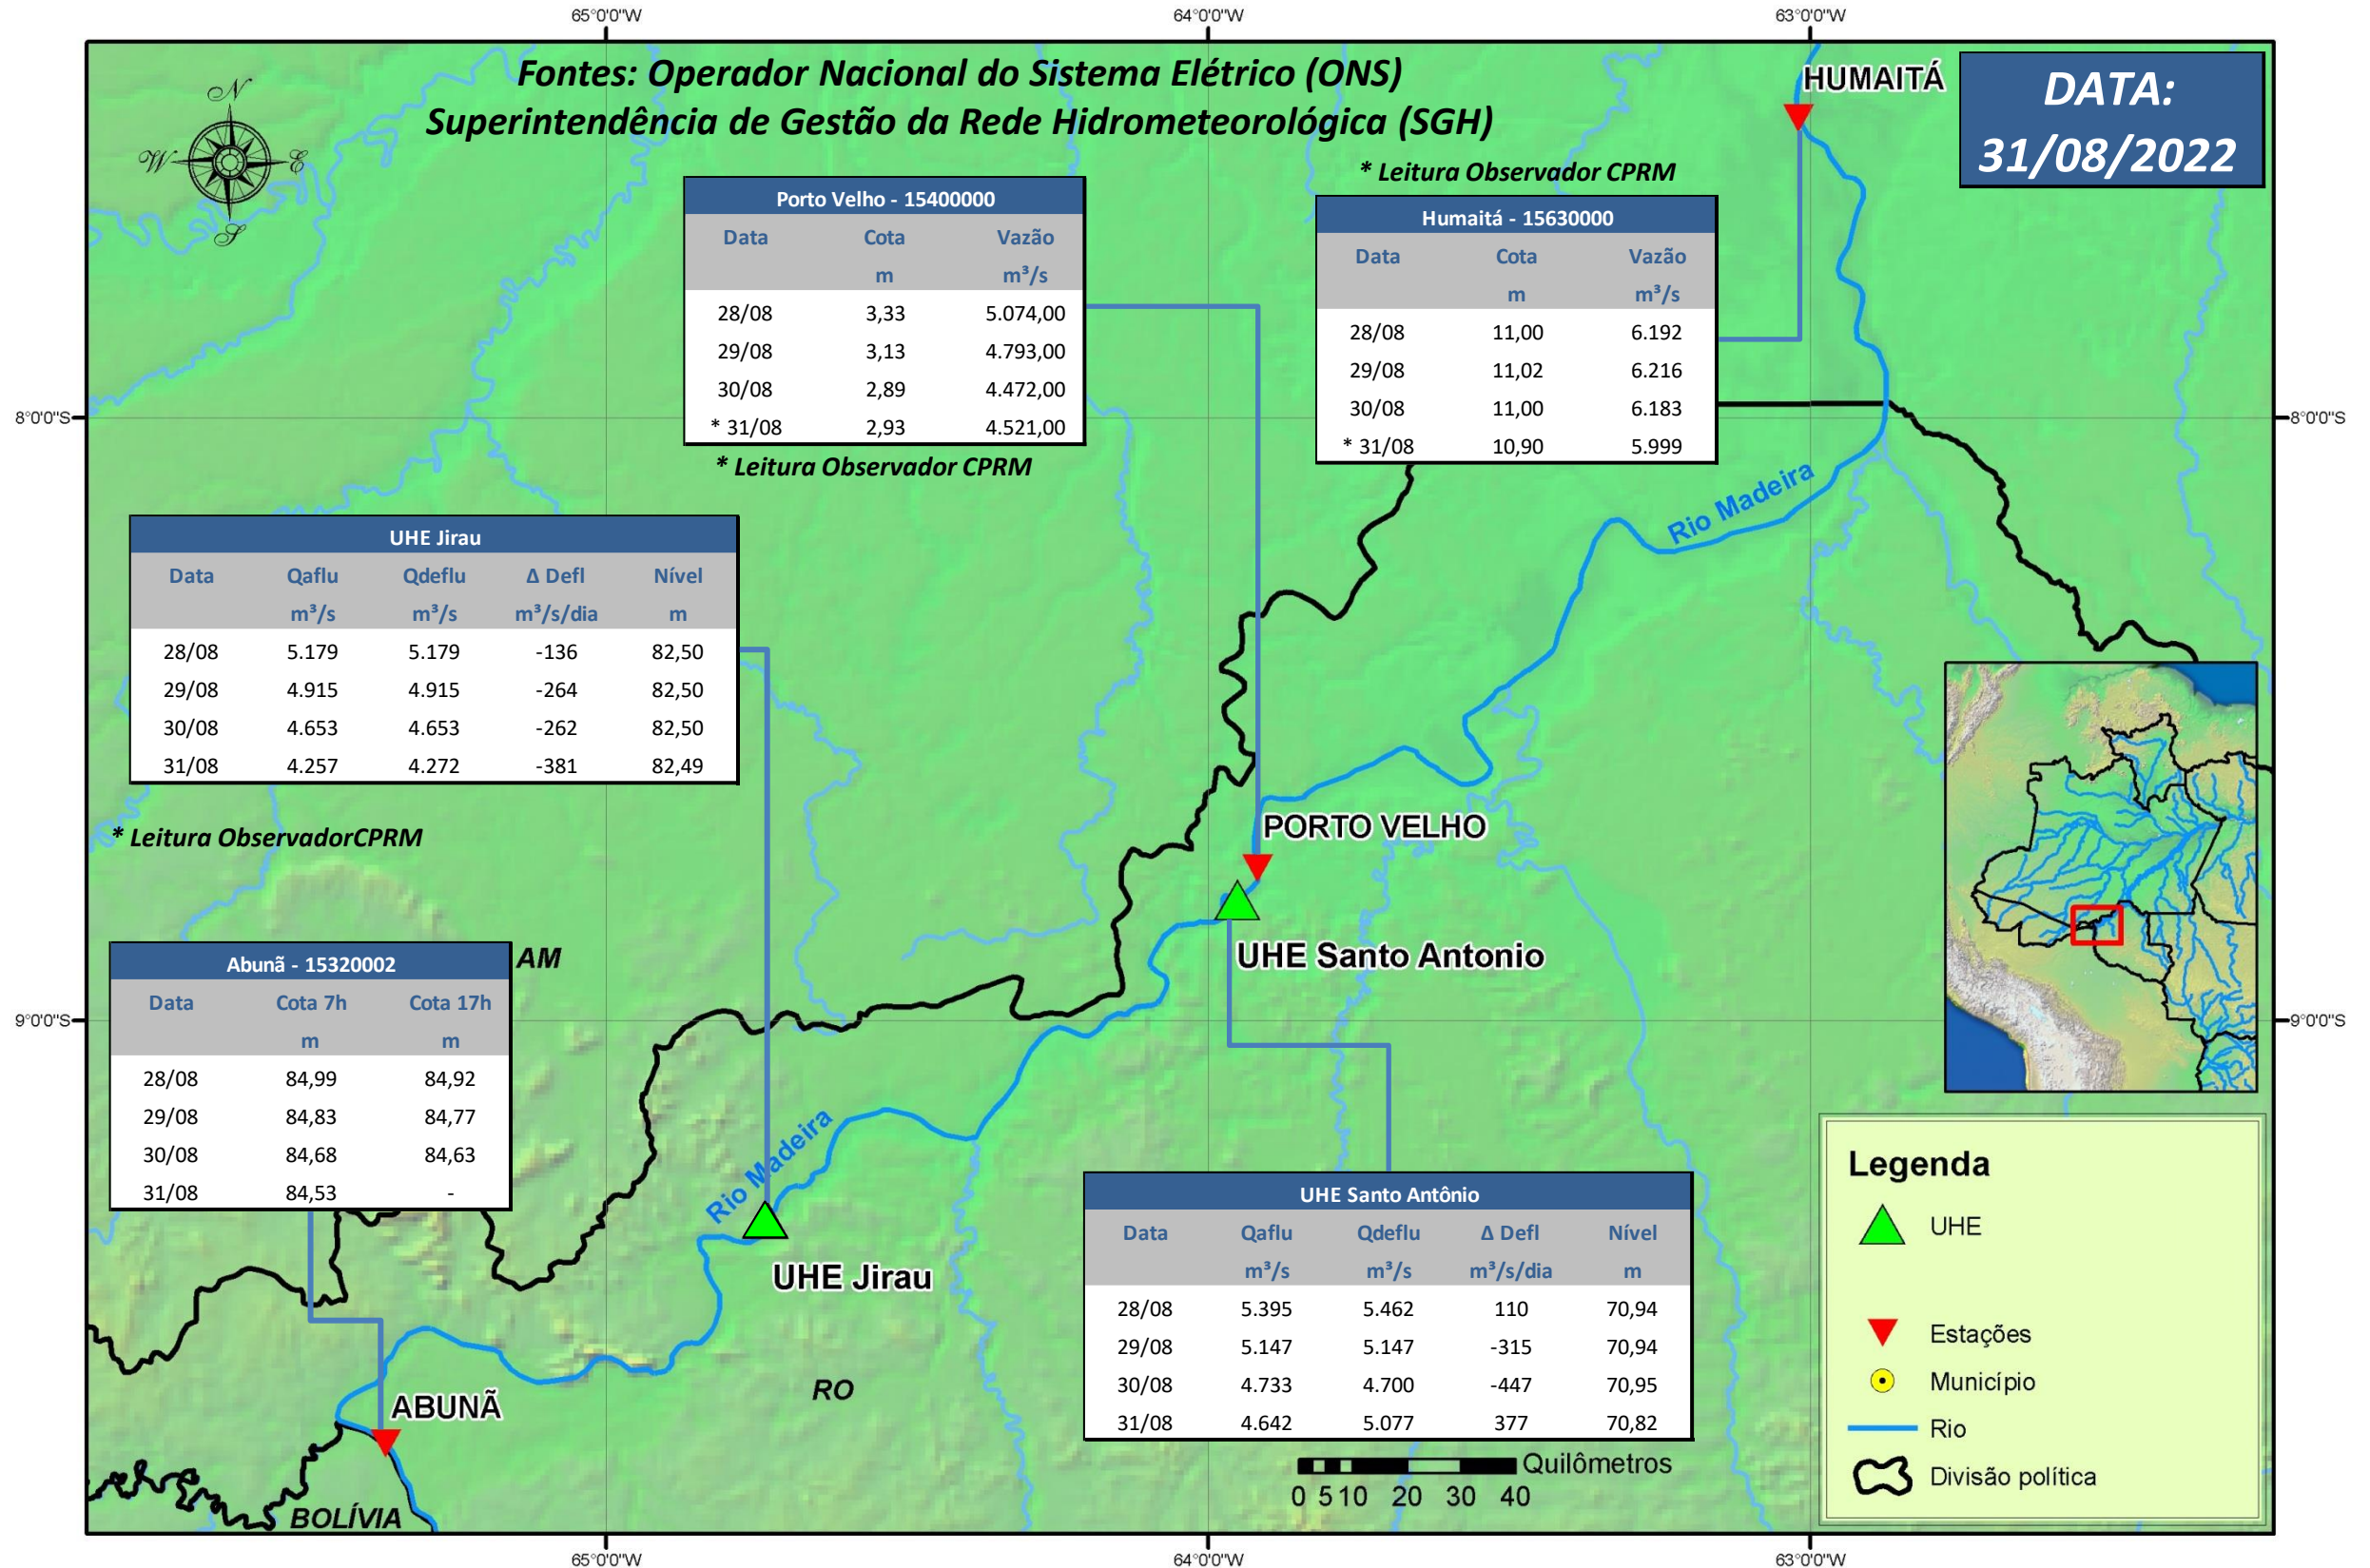

SALA DE SITUAÇÃO

Boletim de acompanhamento da Bacia do Rio Madeira

Para dados mais atualizados das estações fluviométricas acesse: [Telemetria ANA](#)

SALA DE SITUAÇÃO

Boletim de acompanhamento da Bacia do Rio Madeira

UHE Jirau

Vazão Natural - 1967-2018 (Permanências diárias)