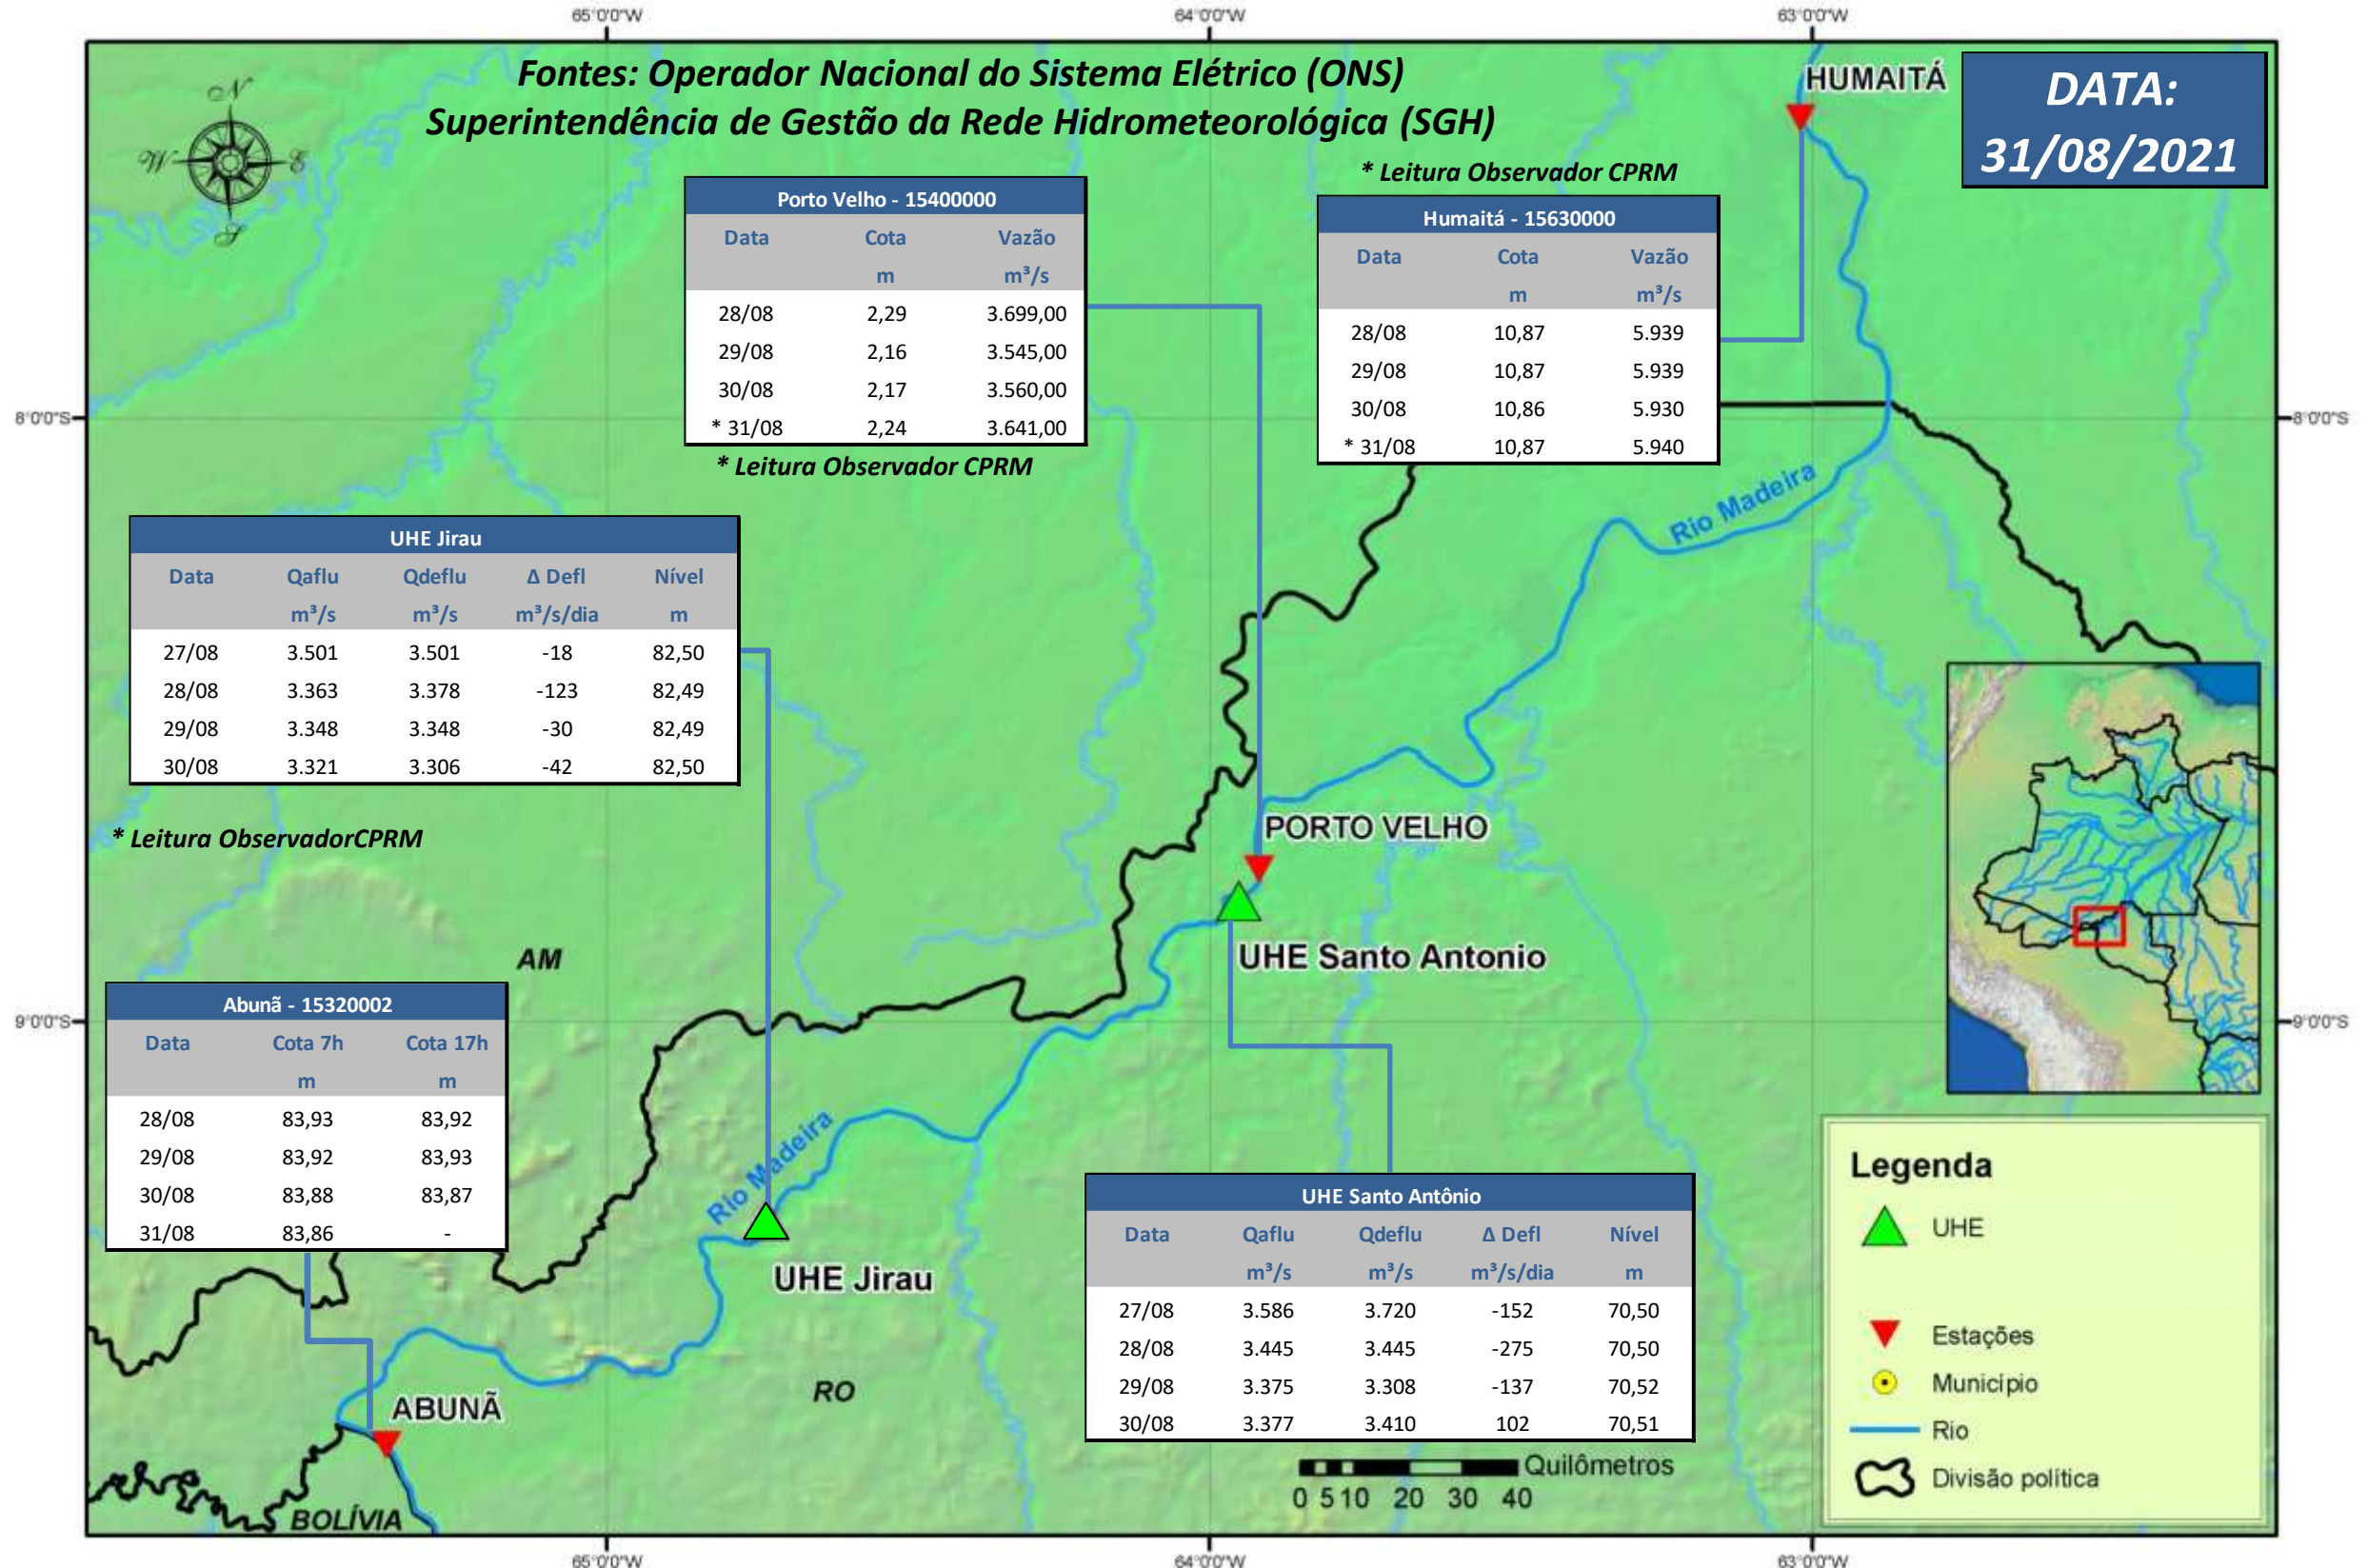

SALA DE SITUAÇÃO

Boletim de acompanhamento da Bacia do Rio Madeira

Para dados mais atualizados das estações fluviométricas acesse: [Telemetria ANA](#)

UHE Jirau Vazão Natural - 1967-2018 (Permanências diárias)