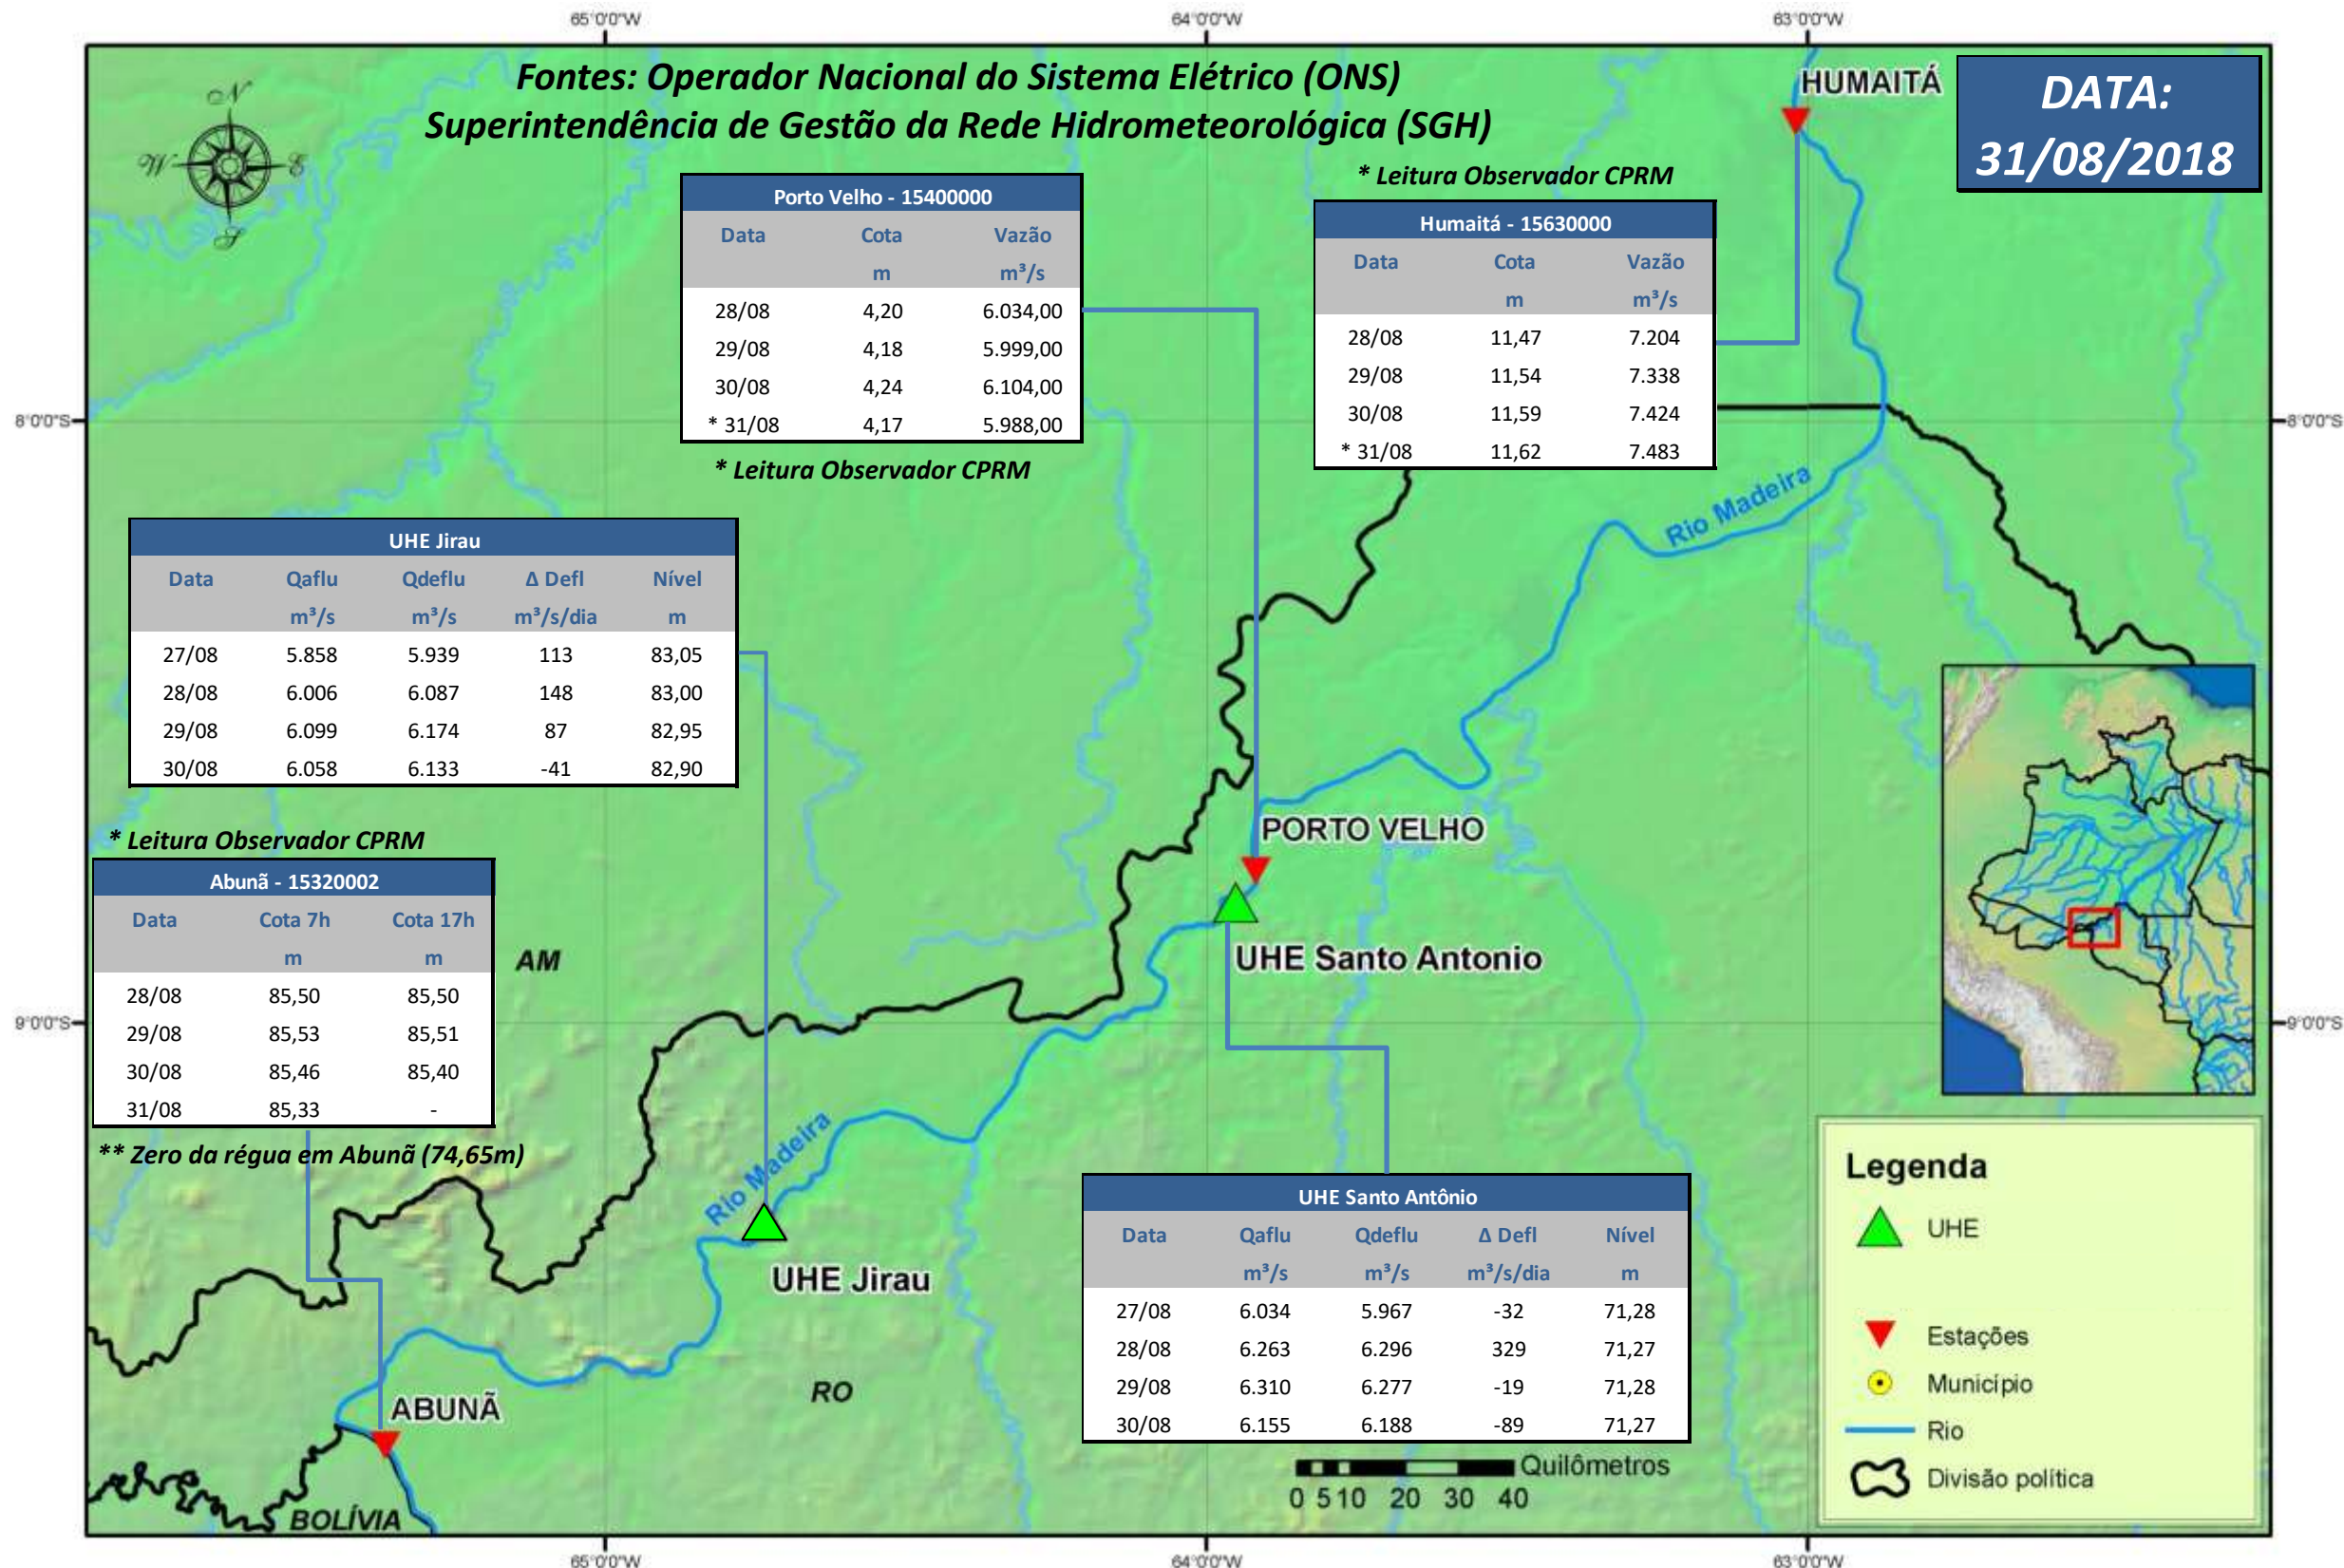

SALA DE SITUAÇÃO

Boletim de acompanhamento da Bacia do Rio Madeira

Para dados mais atualizados das estações fluviométricas acesse: [Telemetria ANA](#)

SALA DE SITUAÇÃO

Boletim de acompanhamento da Bacia do Rio Madeira

UHE Jirau Vazão Natural - 1967-2016 (Permanências diárias)