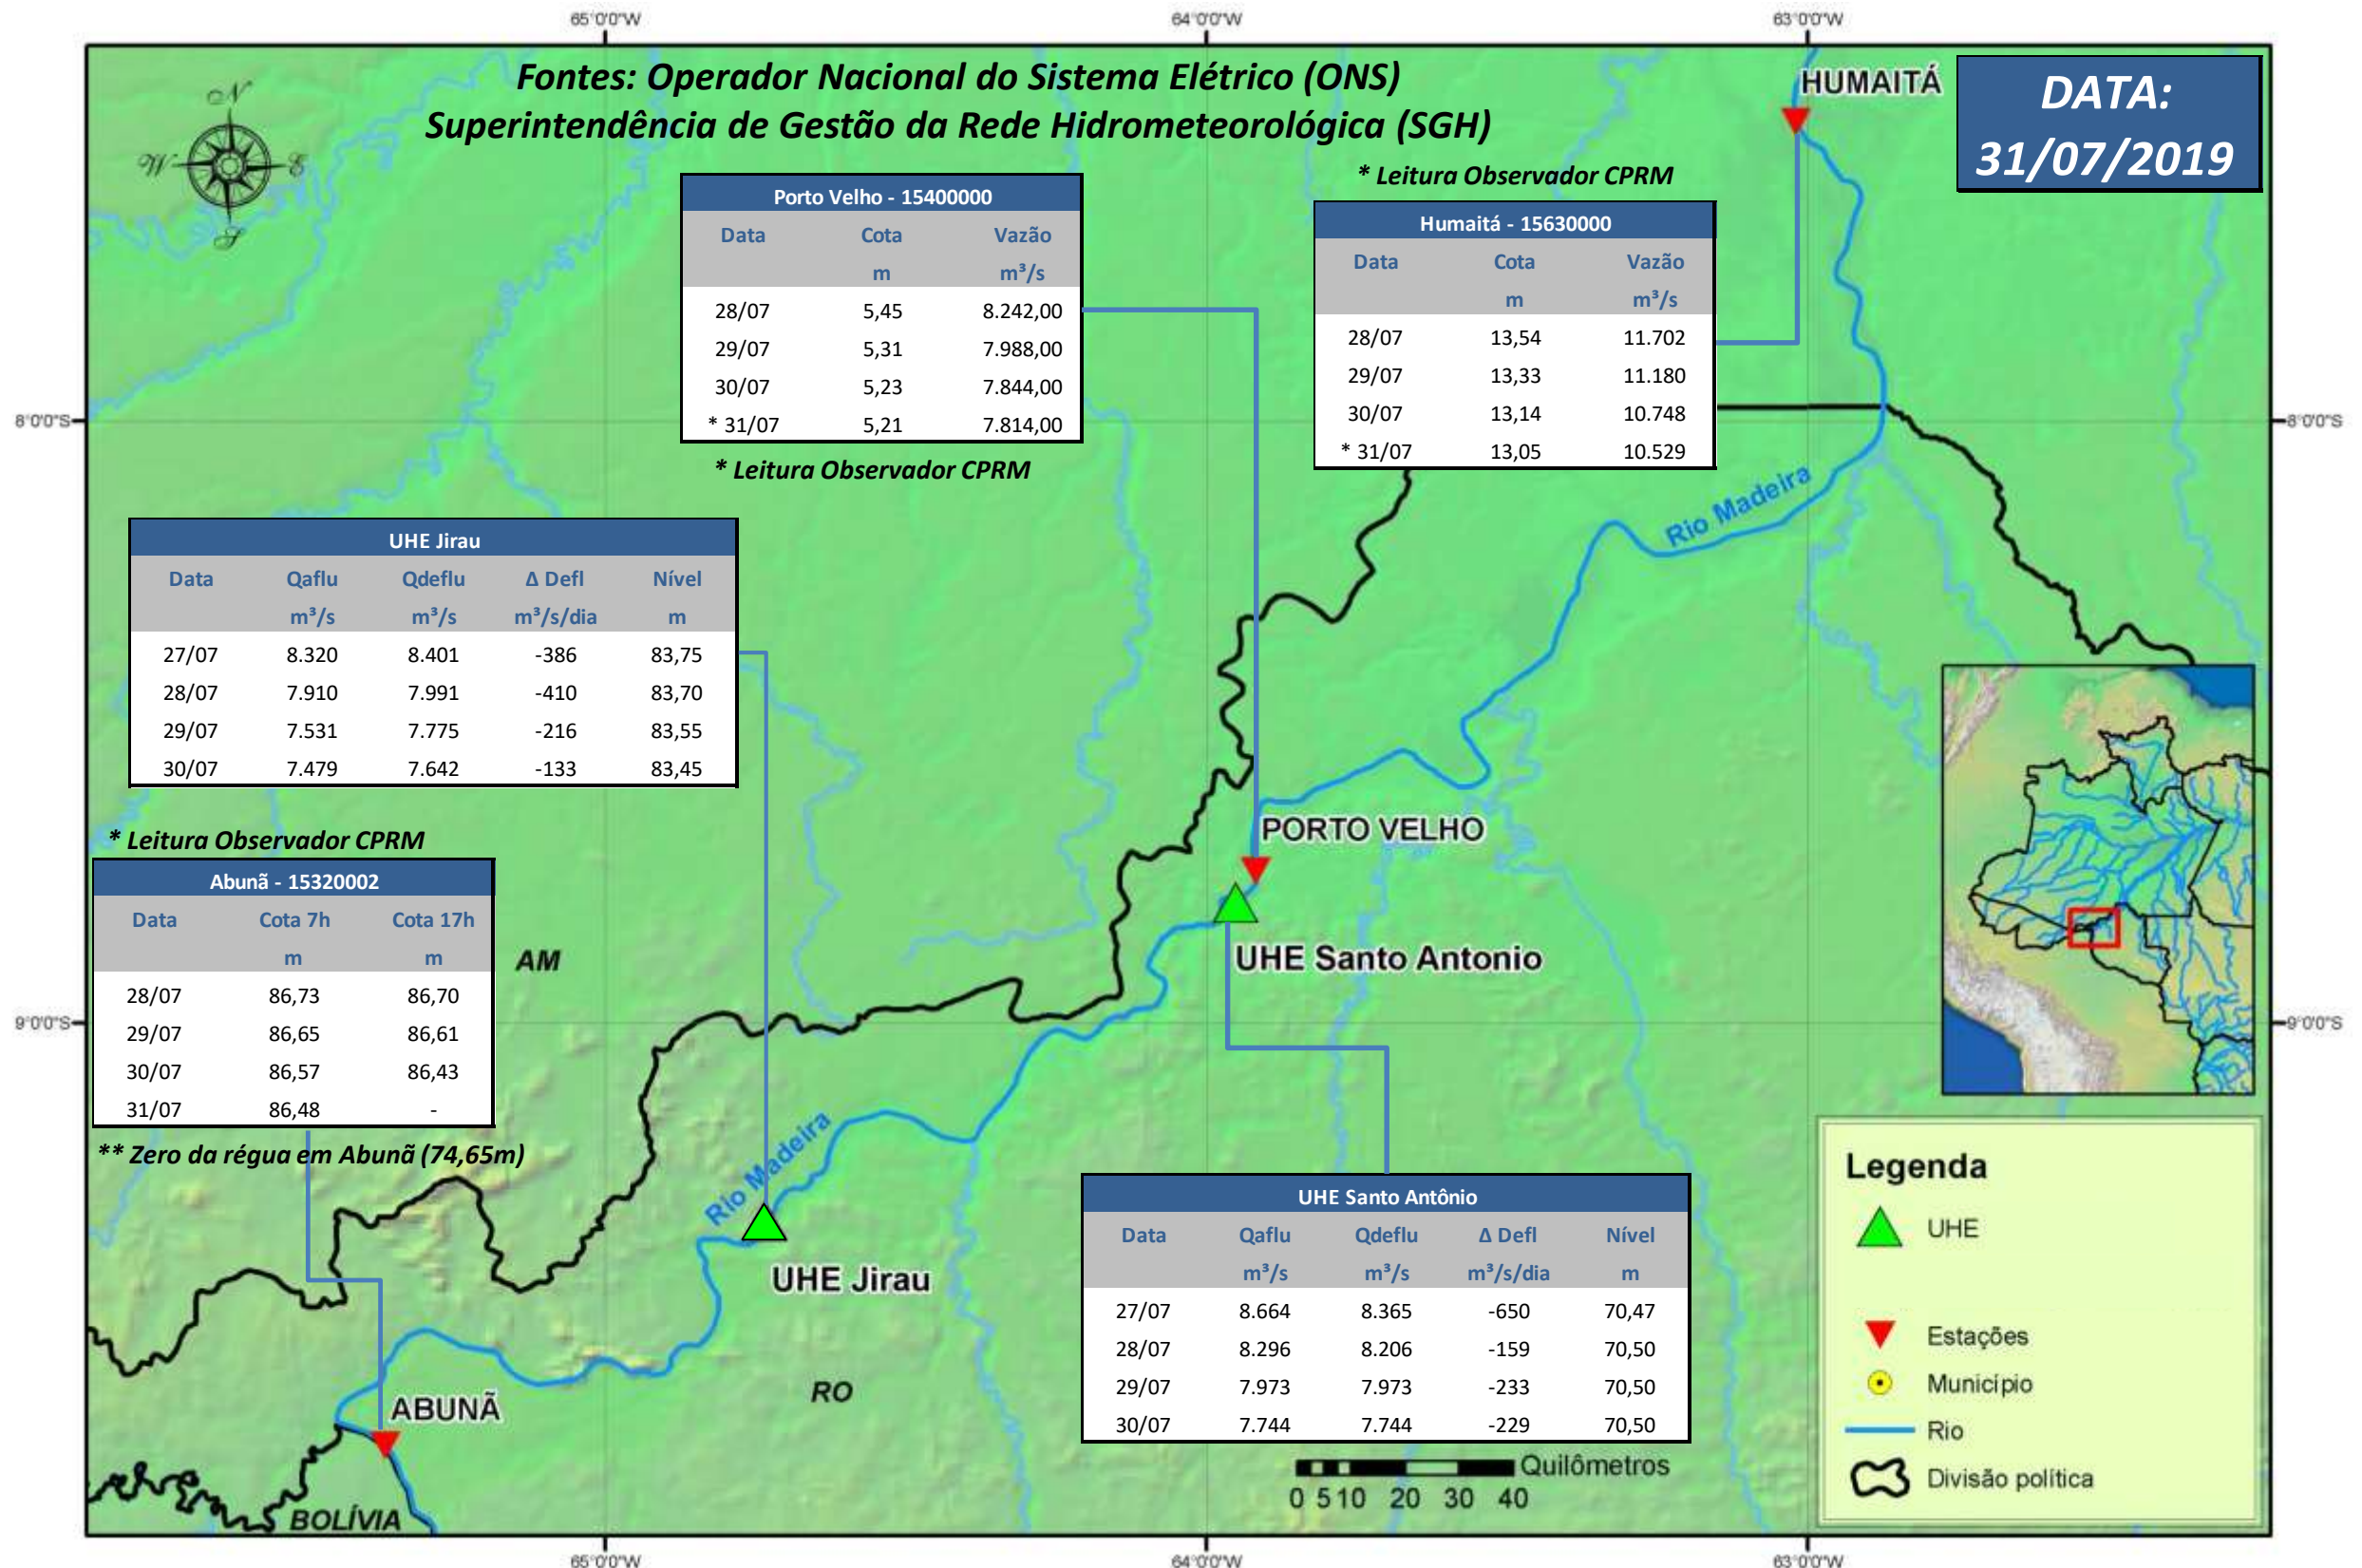

SALA DE SITUAÇÃO

Boletim de acompanhamento da Bacia do Rio Madeira

Para dados mais atualizados das estações fluviométricas acesse: [Telemetria ANA](#)

SALA DE SITUAÇÃO

Boletim de acompanhamento da Bacia do Rio Madeira

UHE Jirau Vazão Natural - 1967-2018 (Permanências diárias)