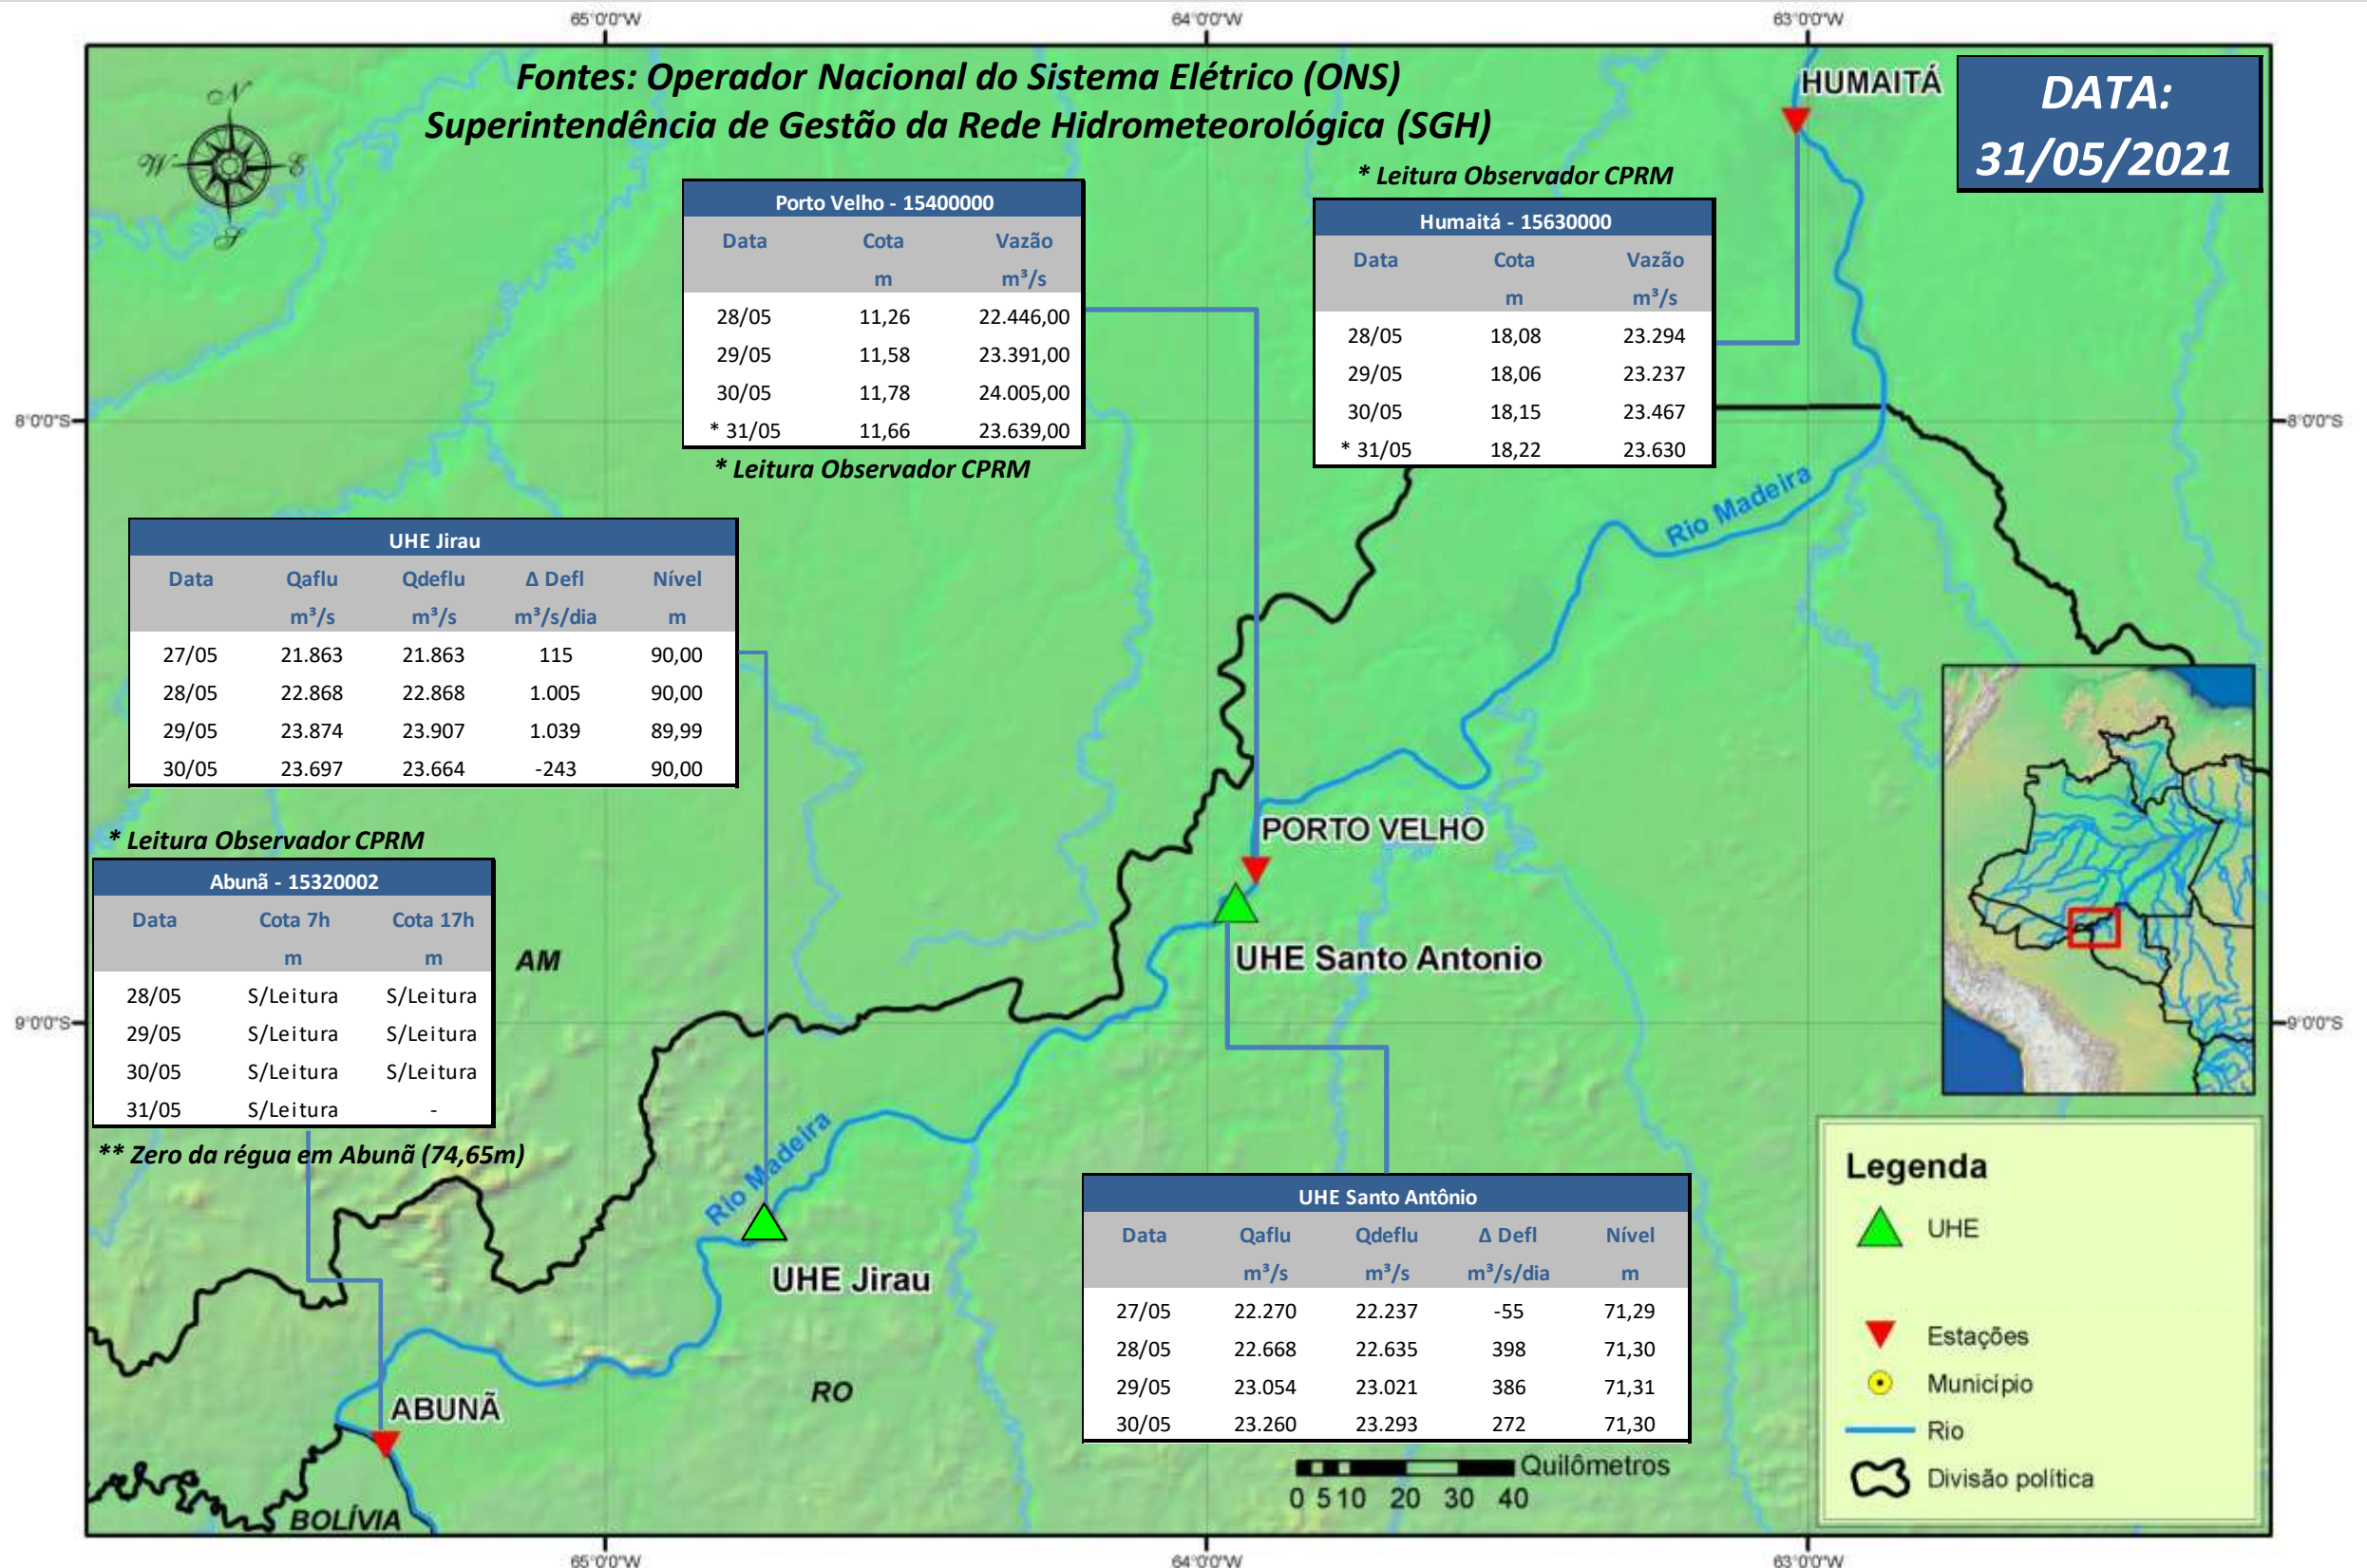

SALA DE SITUAÇÃO

Boletim de acompanhamento da Bacia do Rio Madeira

Para dados mais atualizados das estações fluviométricas acesse: [Telemetria ANA](#)

UHE Jirau Vazão Natural - 1967-2018 (Permanências diárias)