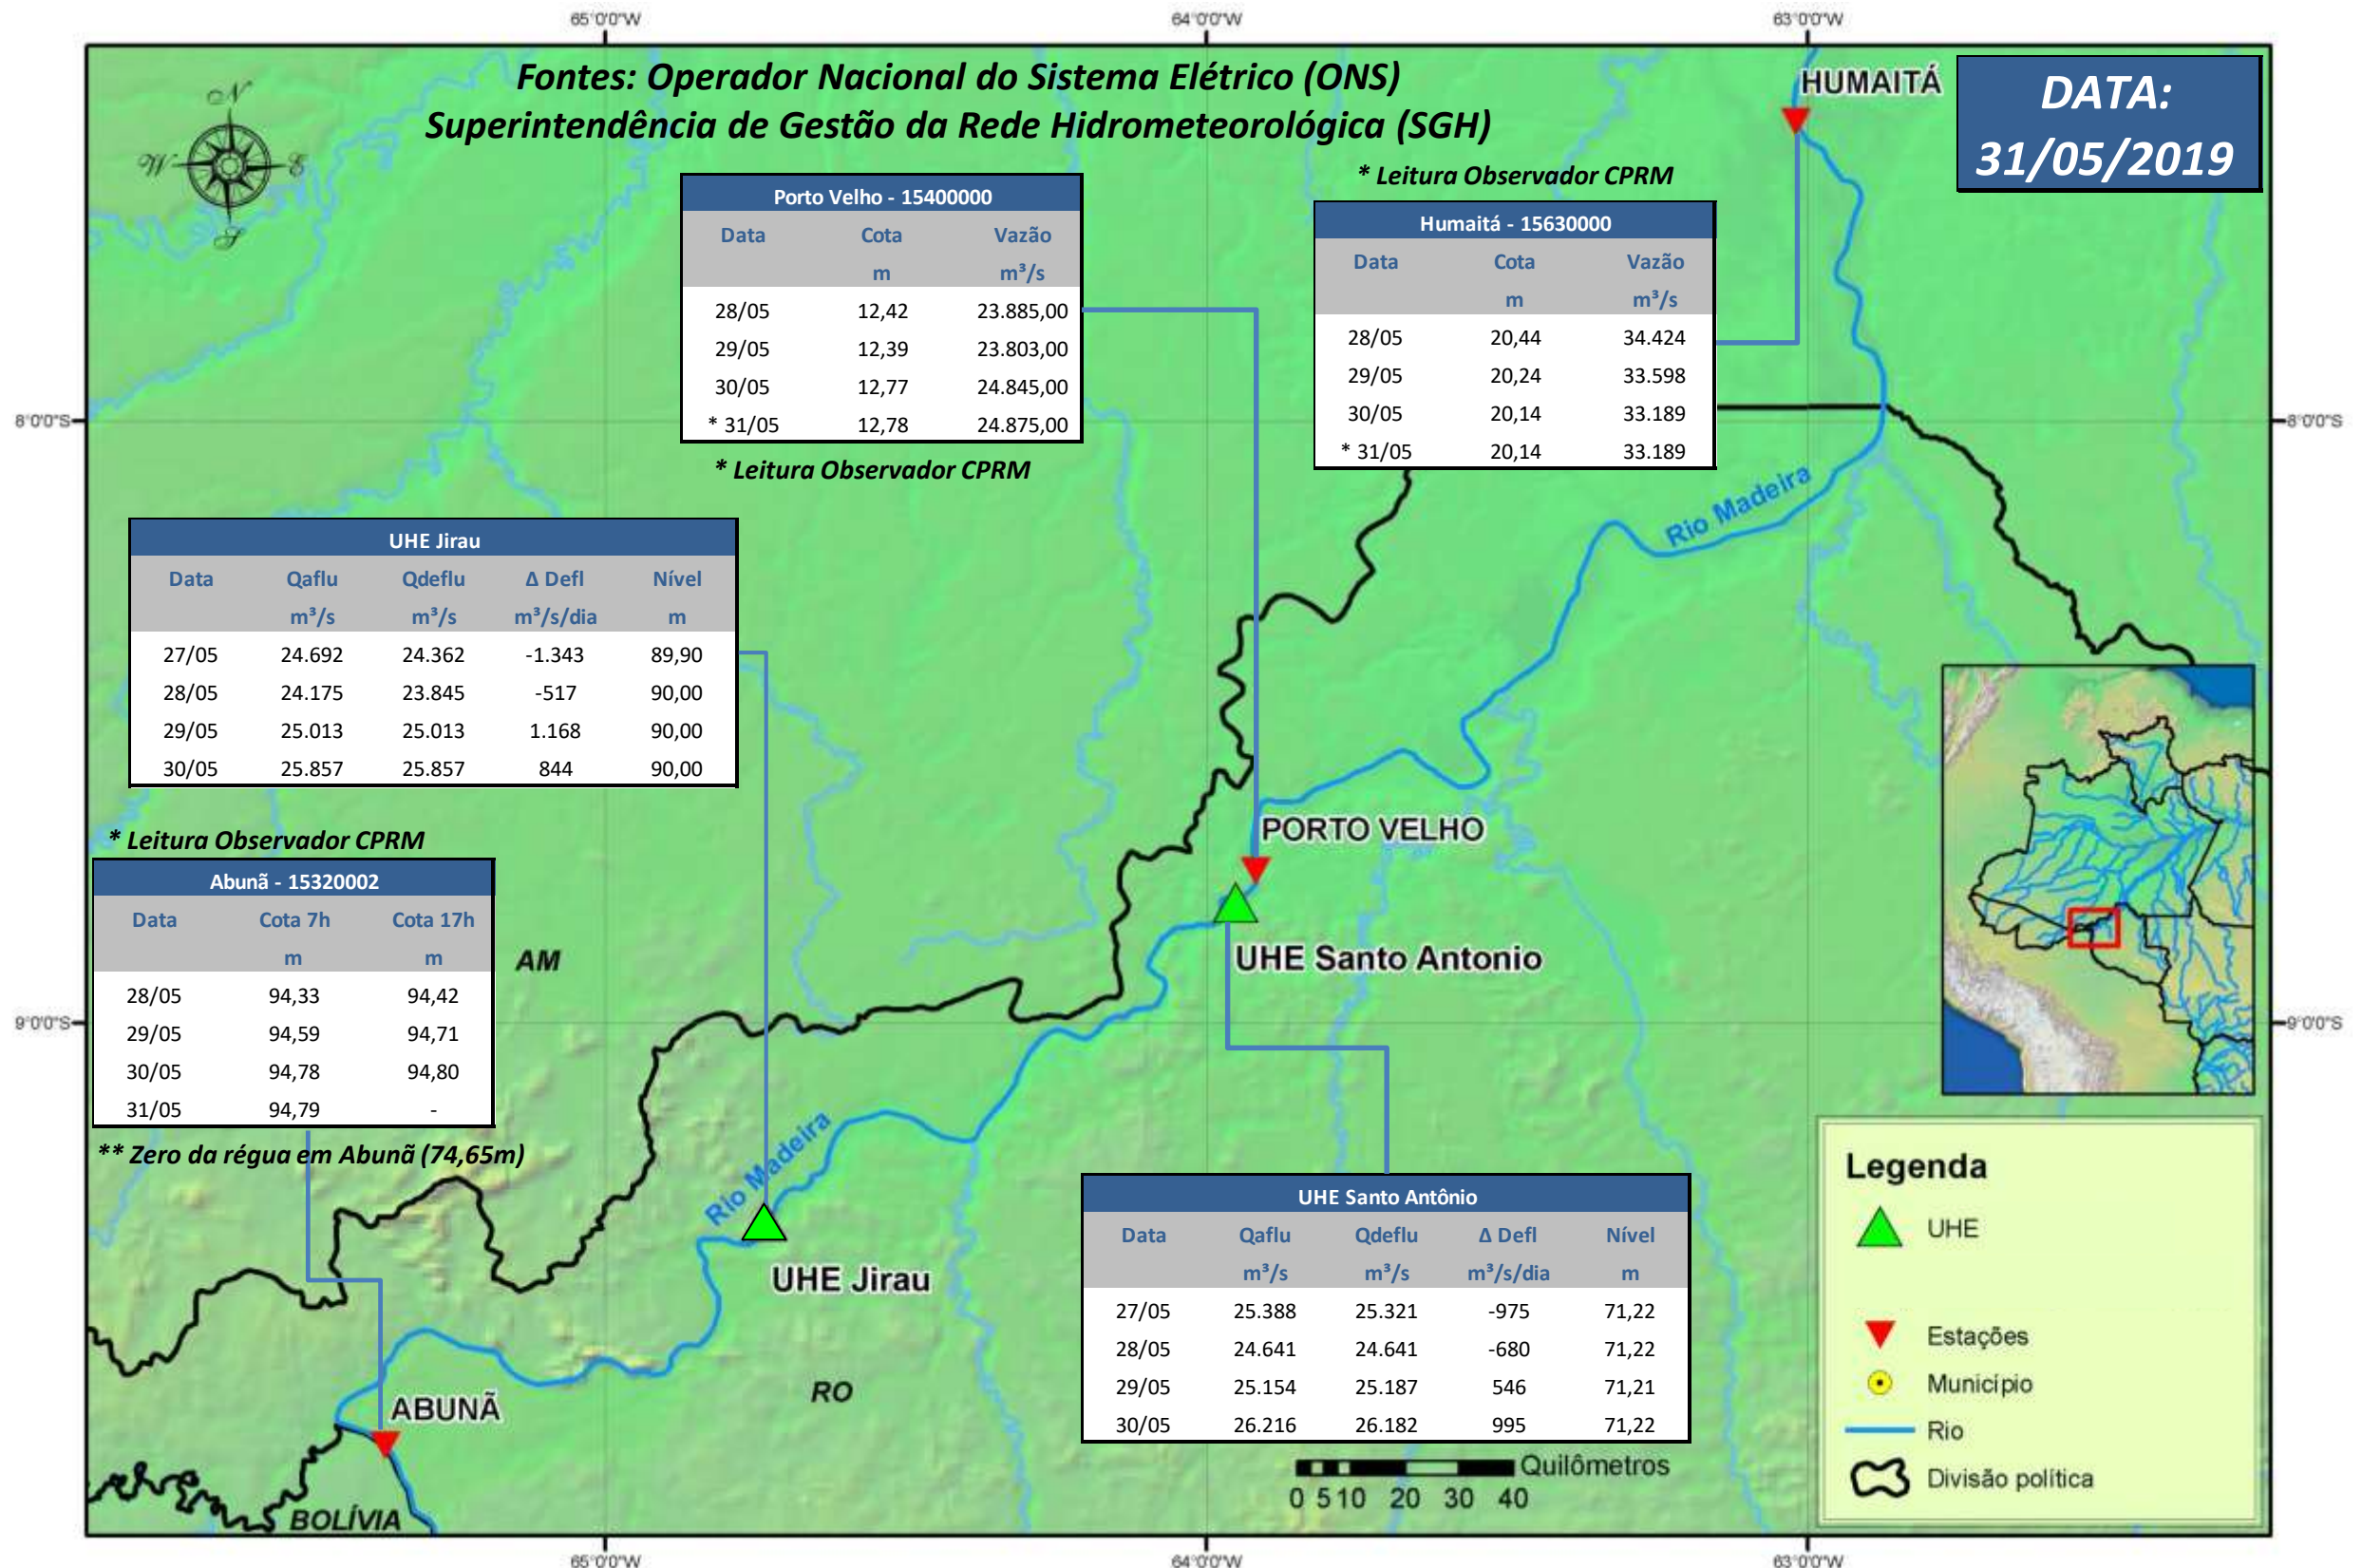

SALA DE SITUAÇÃO

Boletim de acompanhamento da Bacia do Rio Madeira

Para dados mais atualizados das estações fluviométricas acesse: [Telemetria ANA](#)

SALA DE SITUAÇÃO

Boletim de acompanhamento da Bacia do Rio Madeira

UHE Jirau Vazão Natural - 1967-2018 (Permanências diárias)