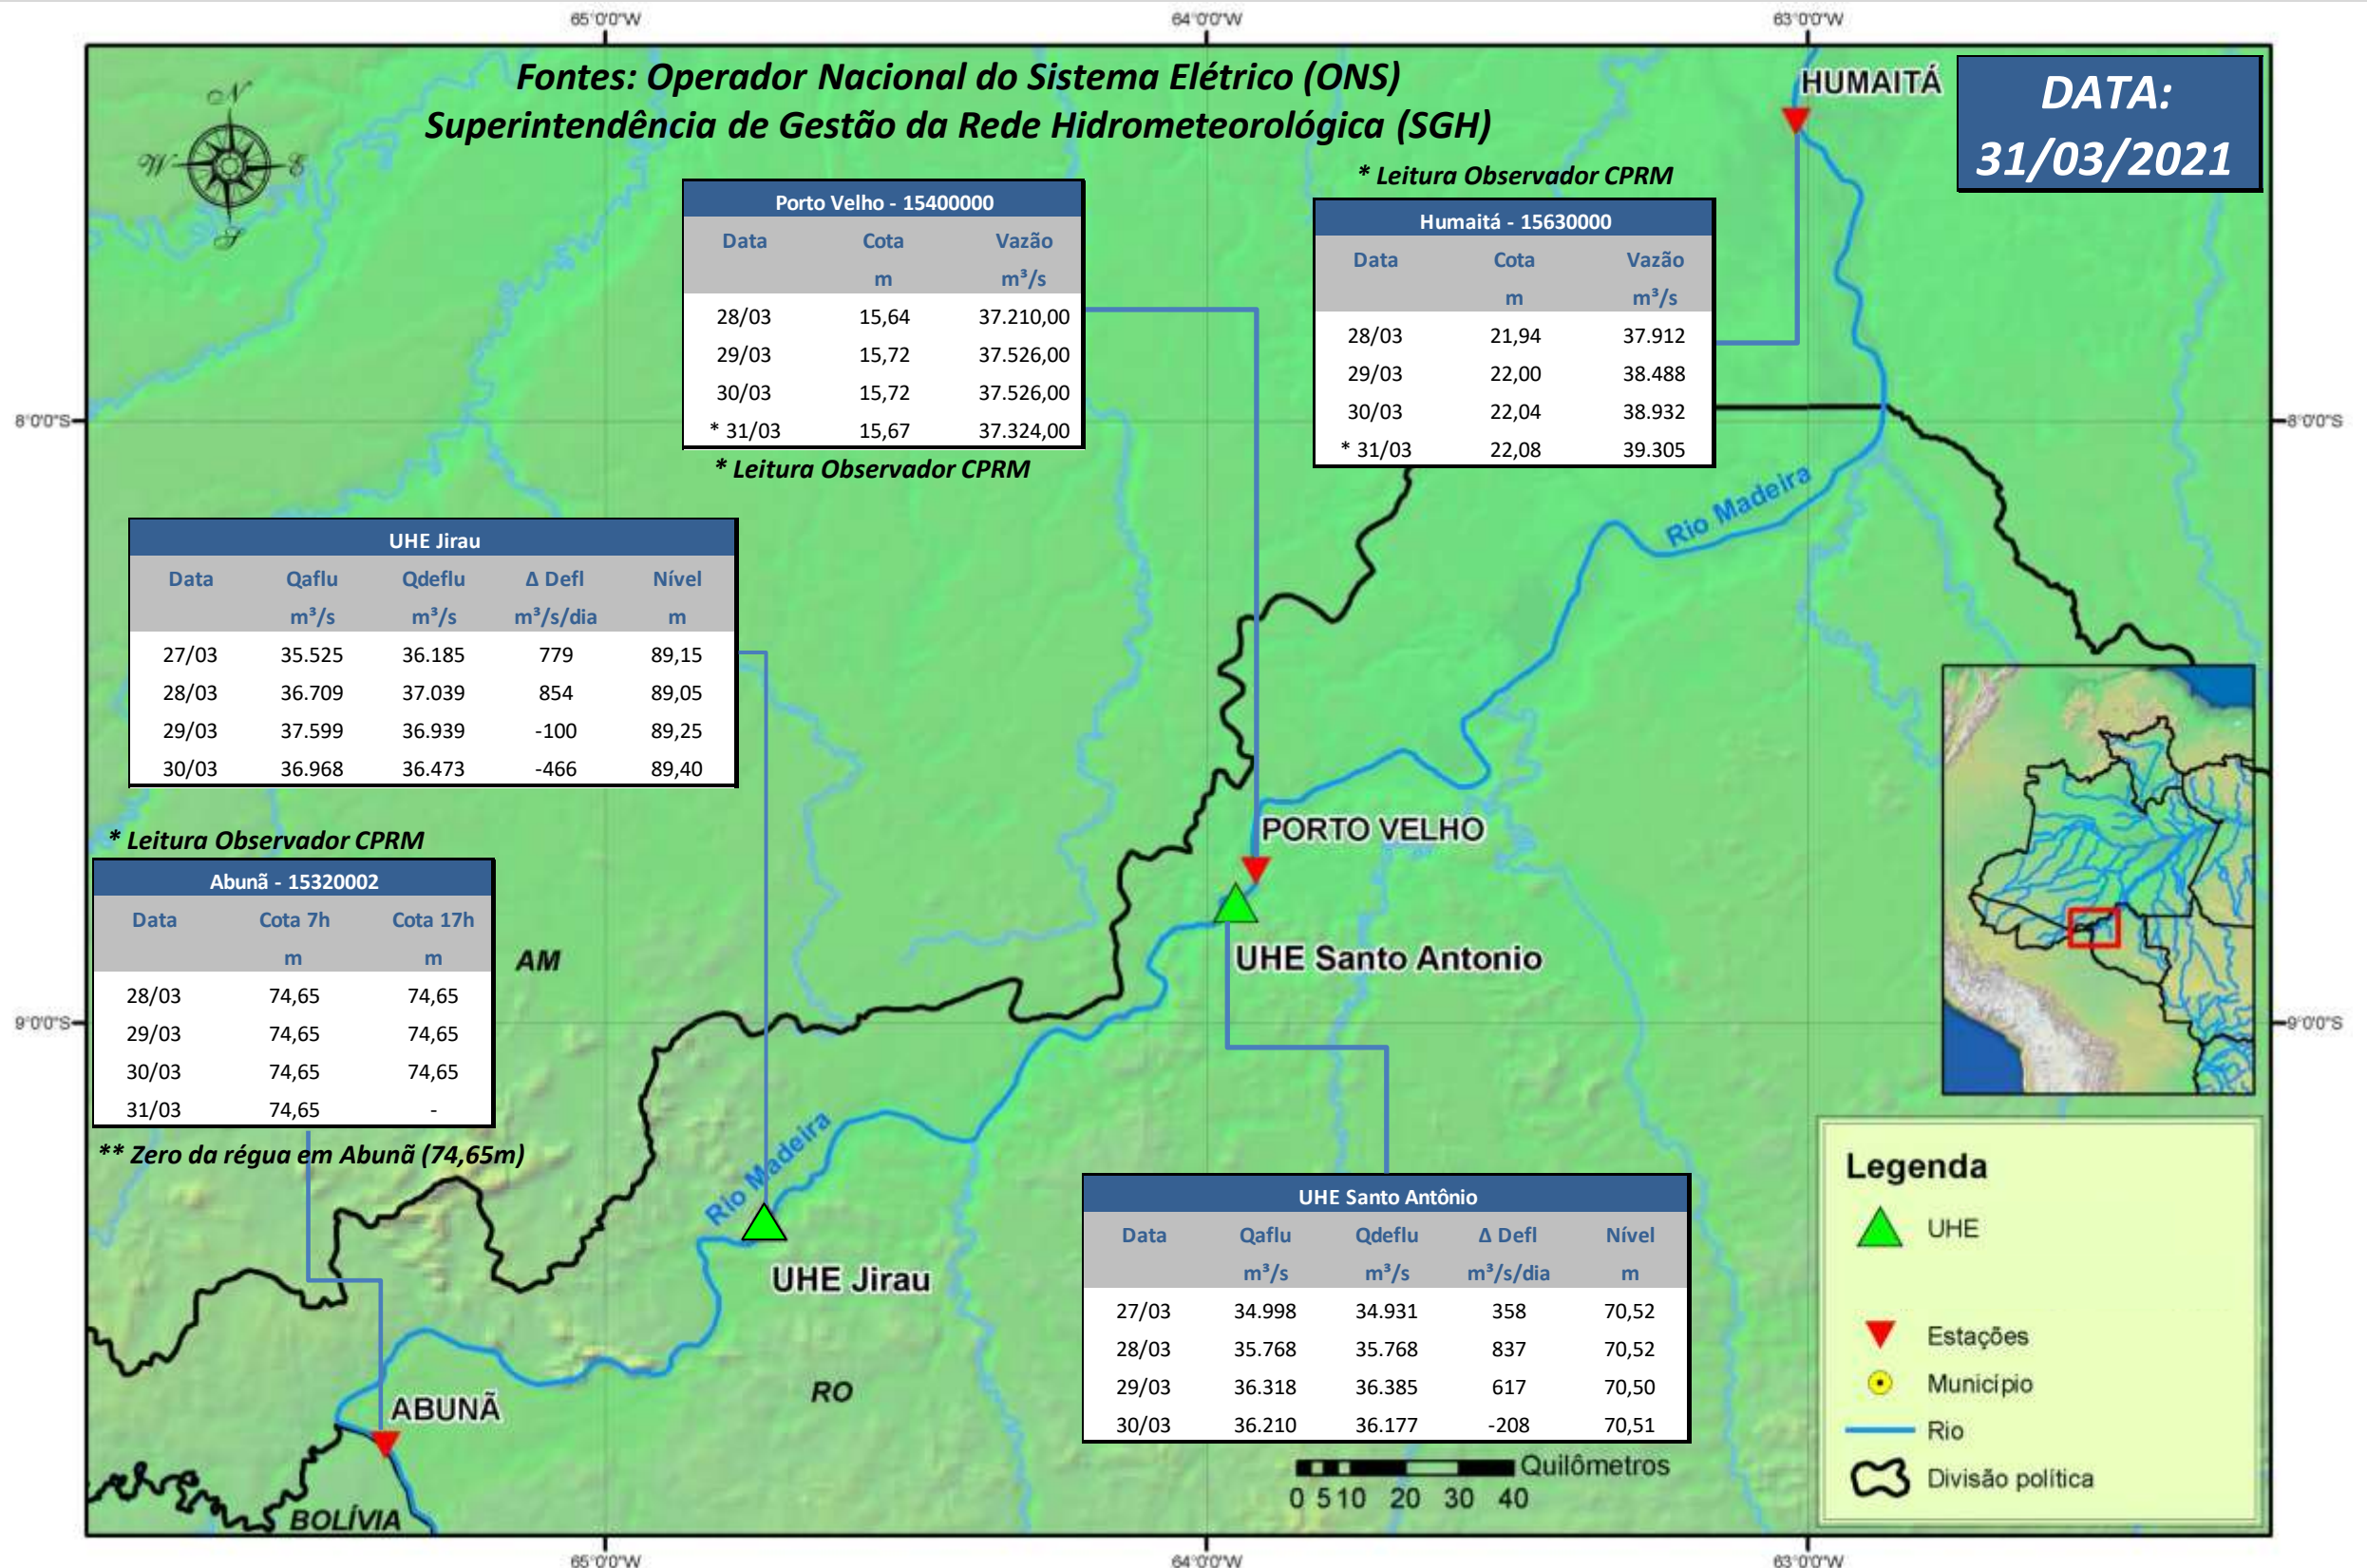

SALA DE SITUAÇÃO

Boletim de acompanhamento da Bacia do Rio Madeira

Para dados mais atualizados das estações fluviométricas acesse: [Telemetria ANA](#)

UHE Jirau Vazão Natural - 1967-2018 (Permanências diárias)