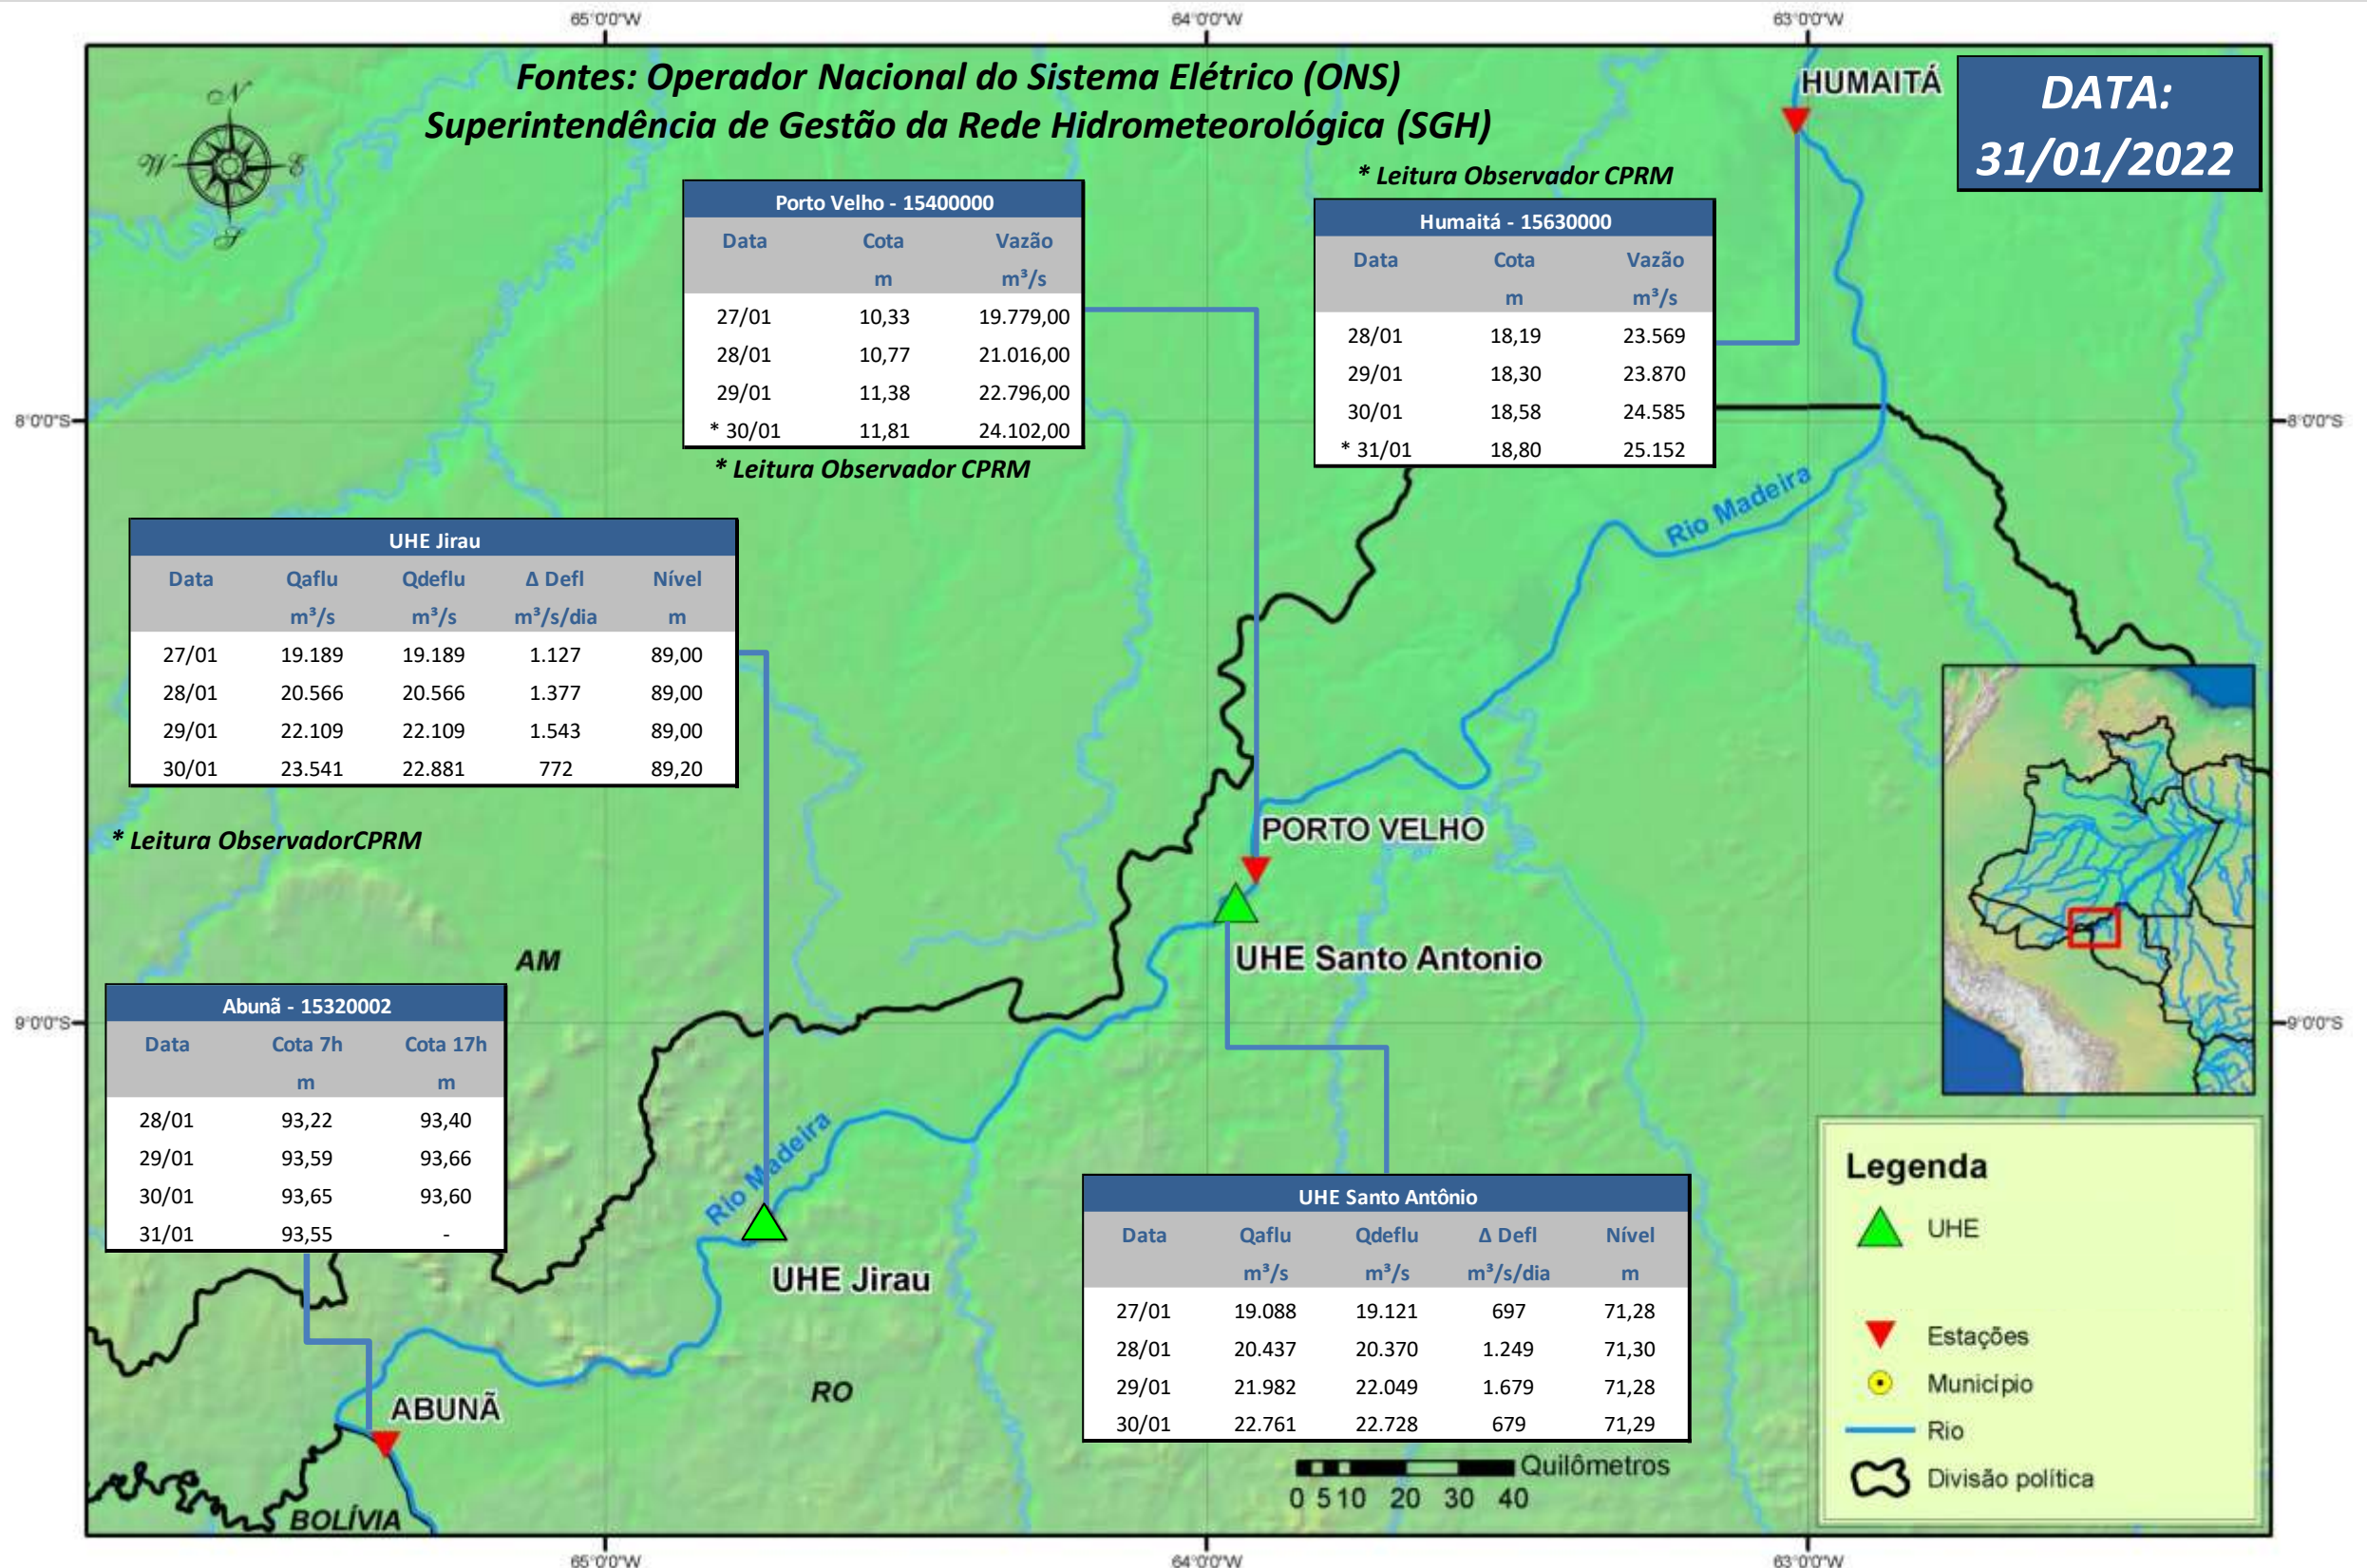

SALA DE SITUAÇÃO

Boletim de acompanhamento da Bacia do Rio Madeira

Para dados mais atualizados das estações fluviométricas acesse: [Telemetria ANA](#)

SALA DE SITUAÇÃO

Boletim de acompanhamento da Bacia do Rio Madeira

UHE Jirau Vazão Natural - 1967-2018 (Permanências diárias)