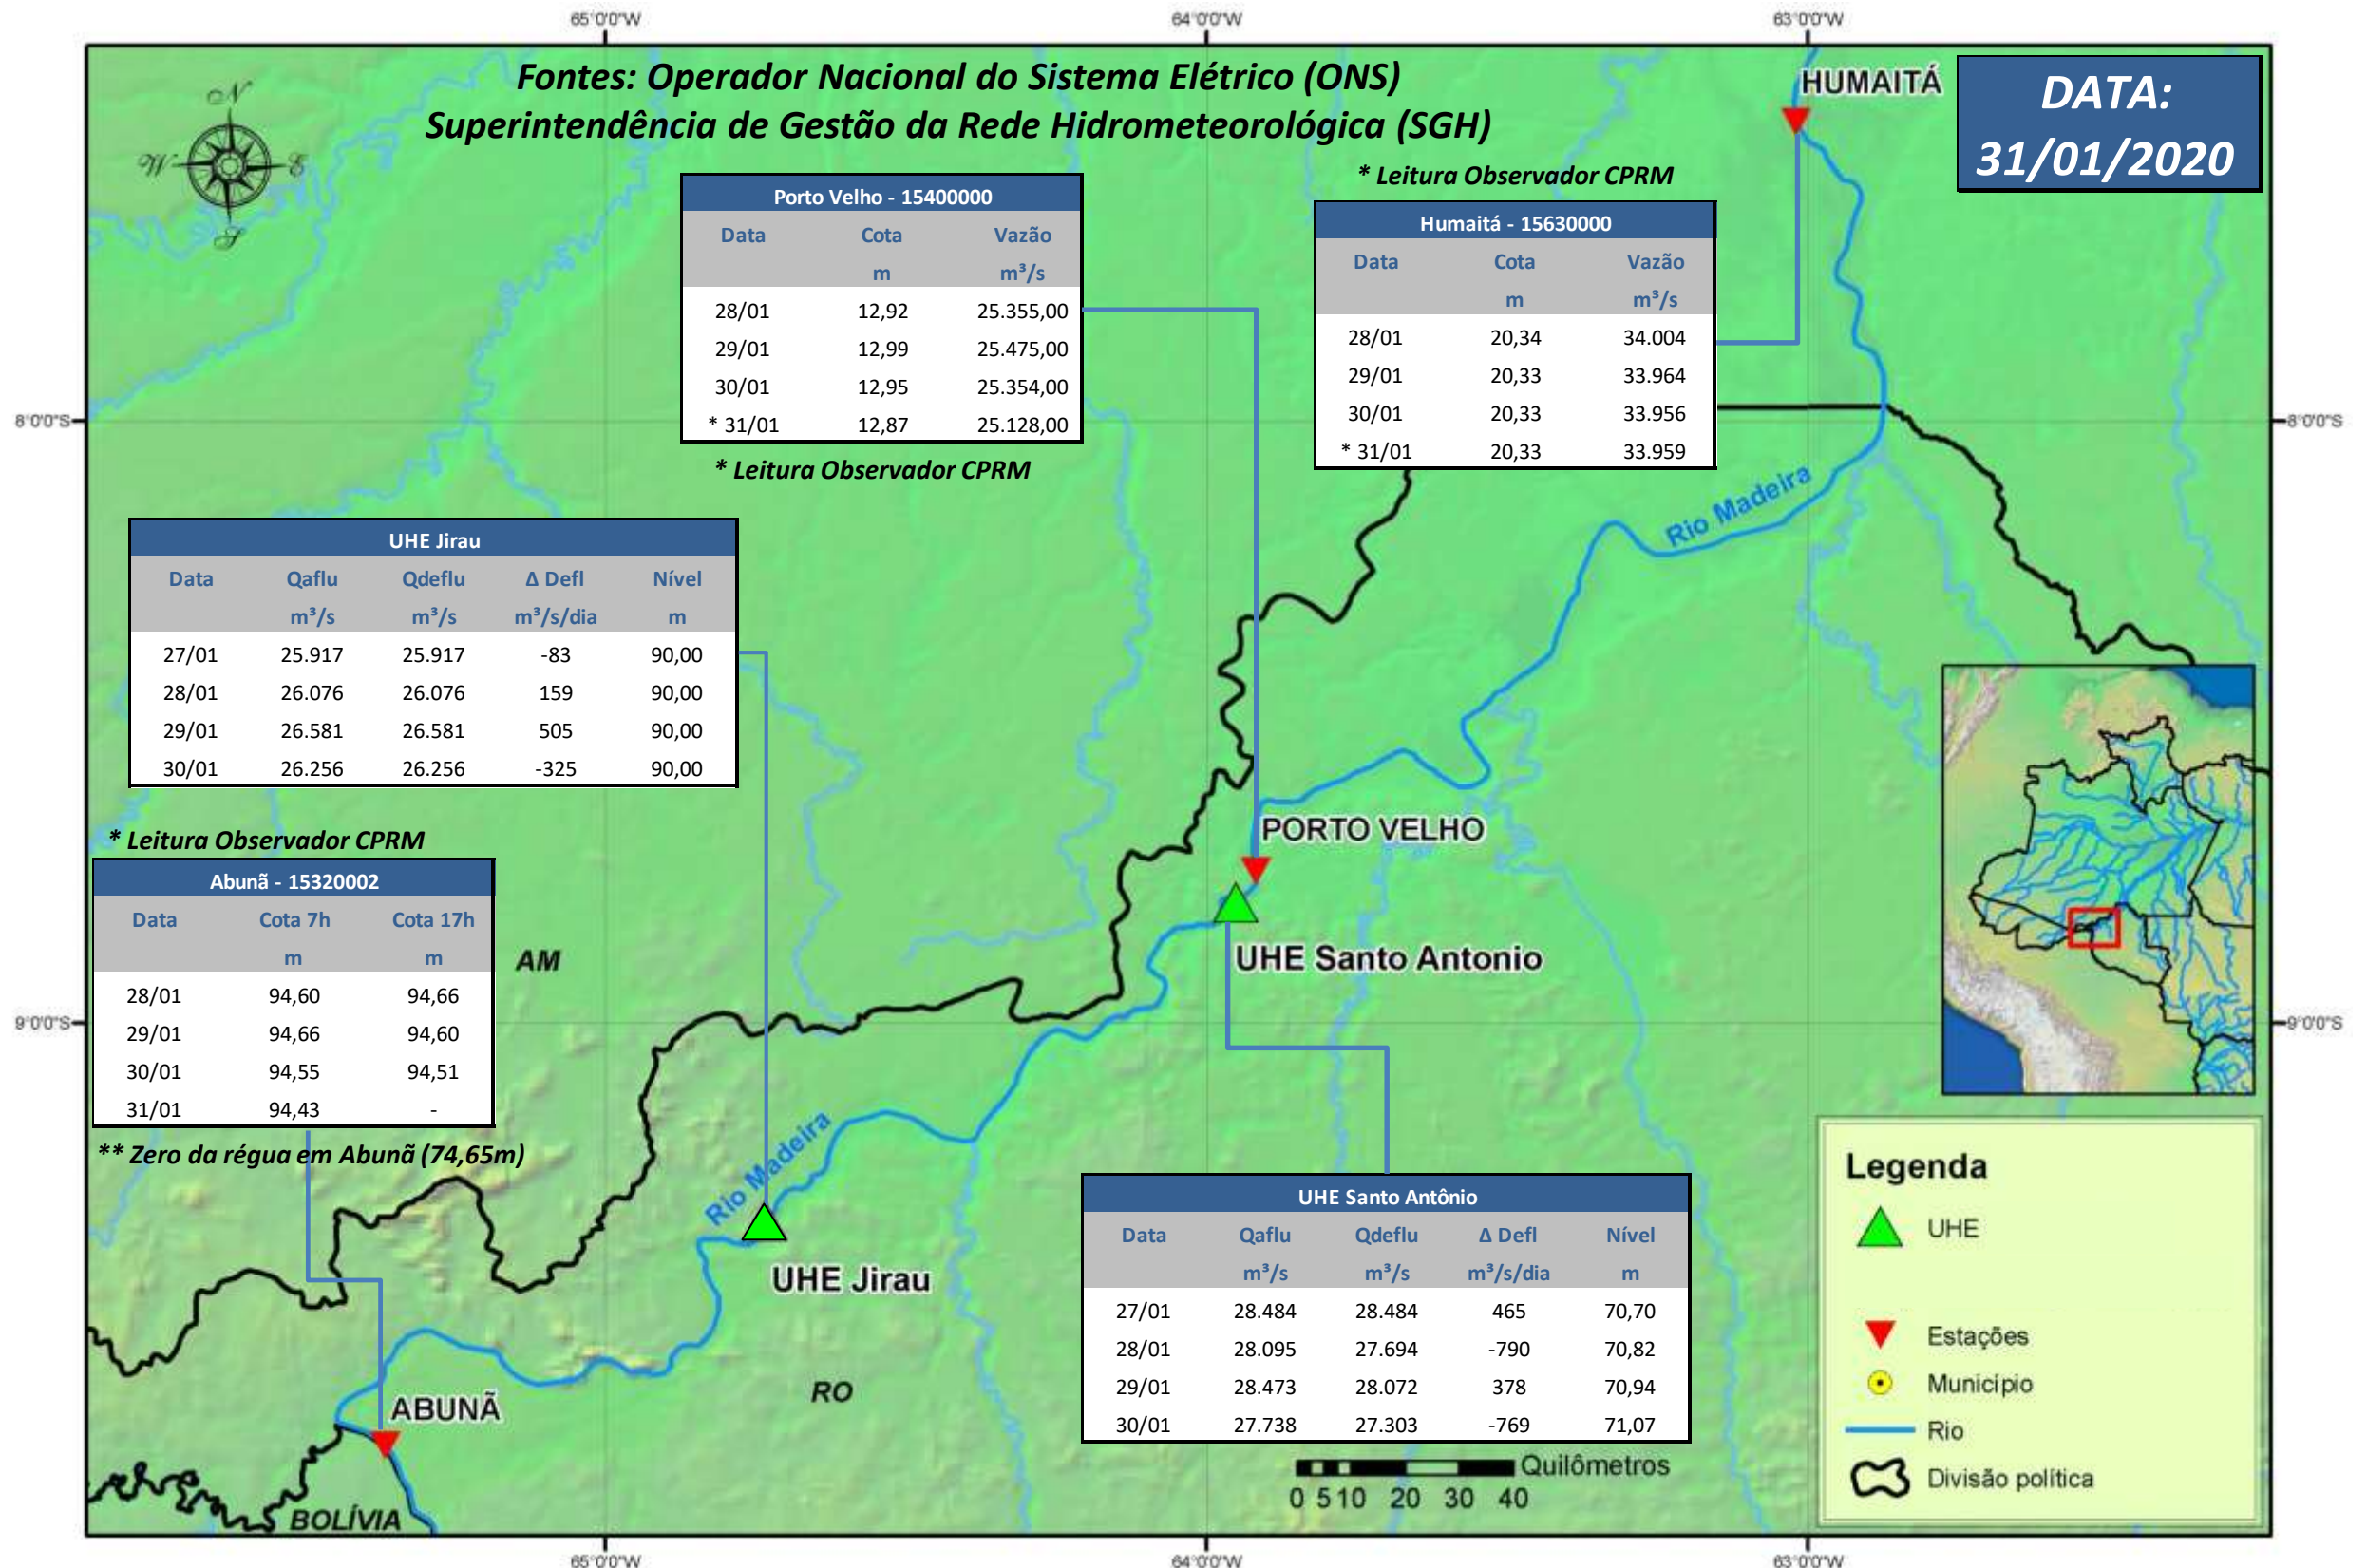

SALA DE SITUAÇÃO

Boletim de acompanhamento da Bacia do Rio Madeira

Para dados mais atualizados das estações fluviométricas acesse: [Telemetria ANA](#)

SALA DE SITUAÇÃO

Boletim de acompanhamento da Bacia do Rio Madeira

UHE Jirau Vazão Natural - 1967-2018 (Permanências diárias)