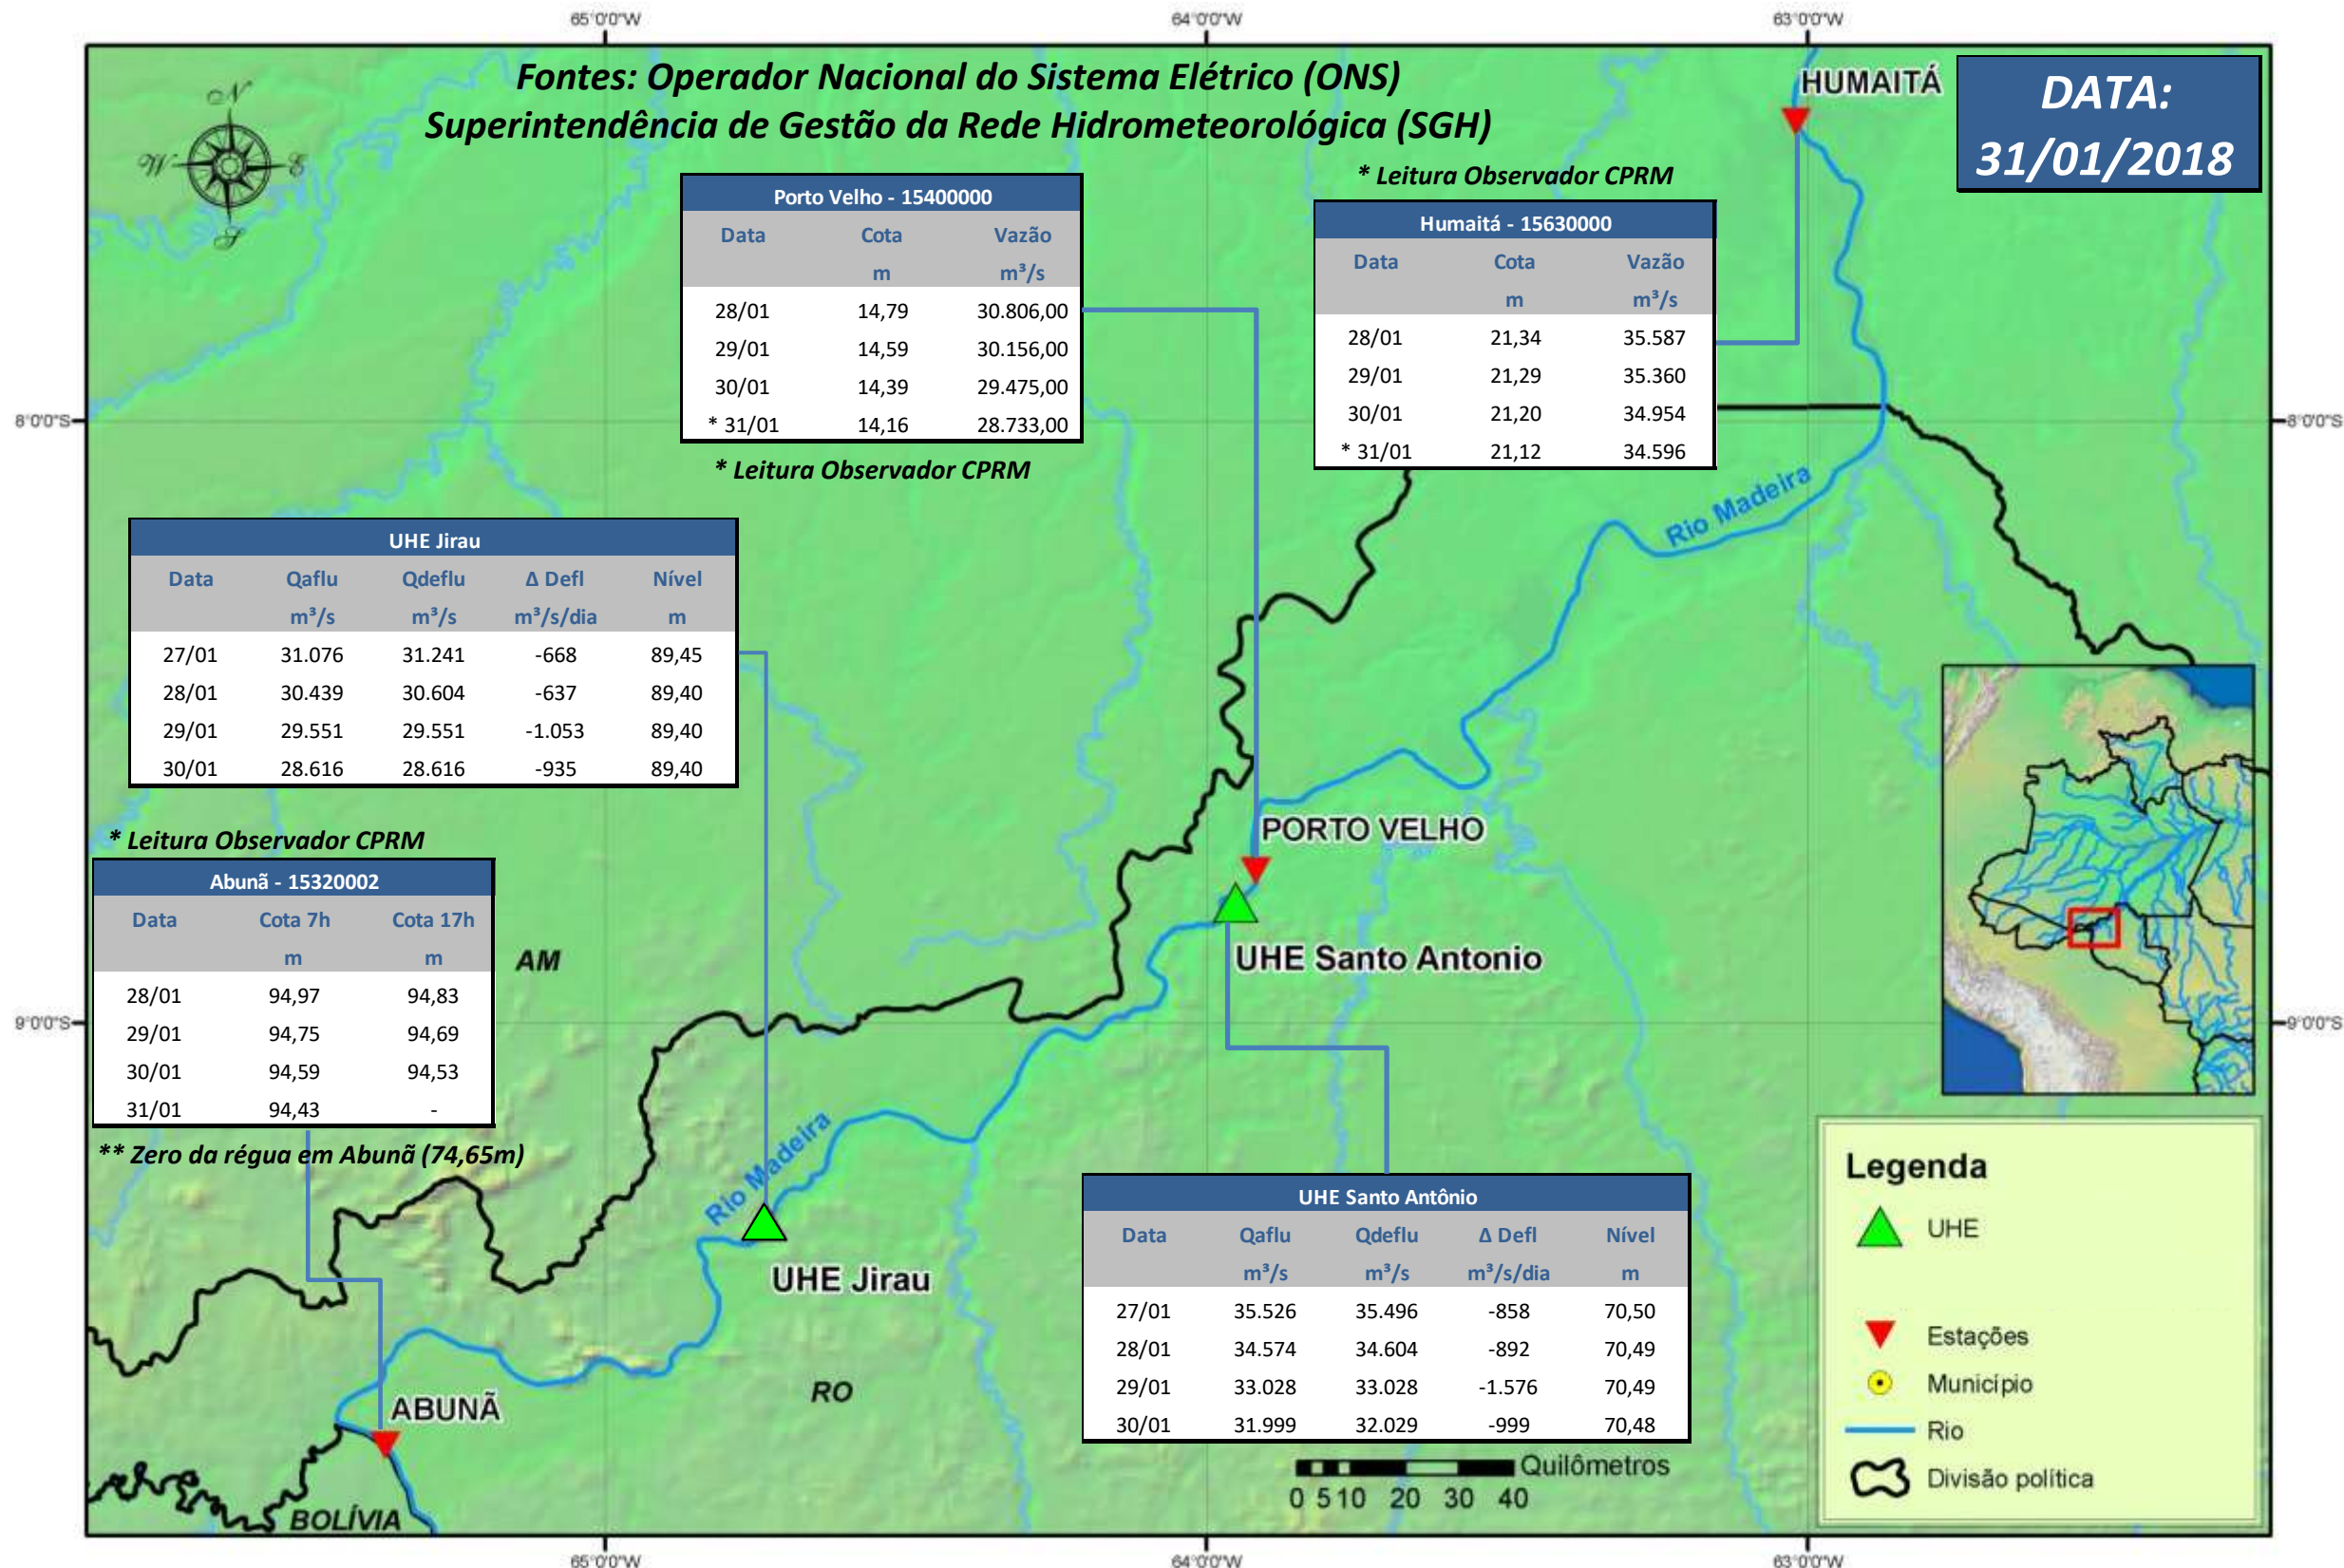

SALA DE SITUAÇÃO

Boletim de acompanhamento da Bacia do Rio Madeira

Para dados mais atualizados das estações fluviométricas acesse: [Telemetria ANA](#)

SALA DE SITUAÇÃO

Boletim de acompanhamento da Bacia do Rio Madeira

UHE Jirau Vazão Natural - 1967-2016 (Permanências diárias)