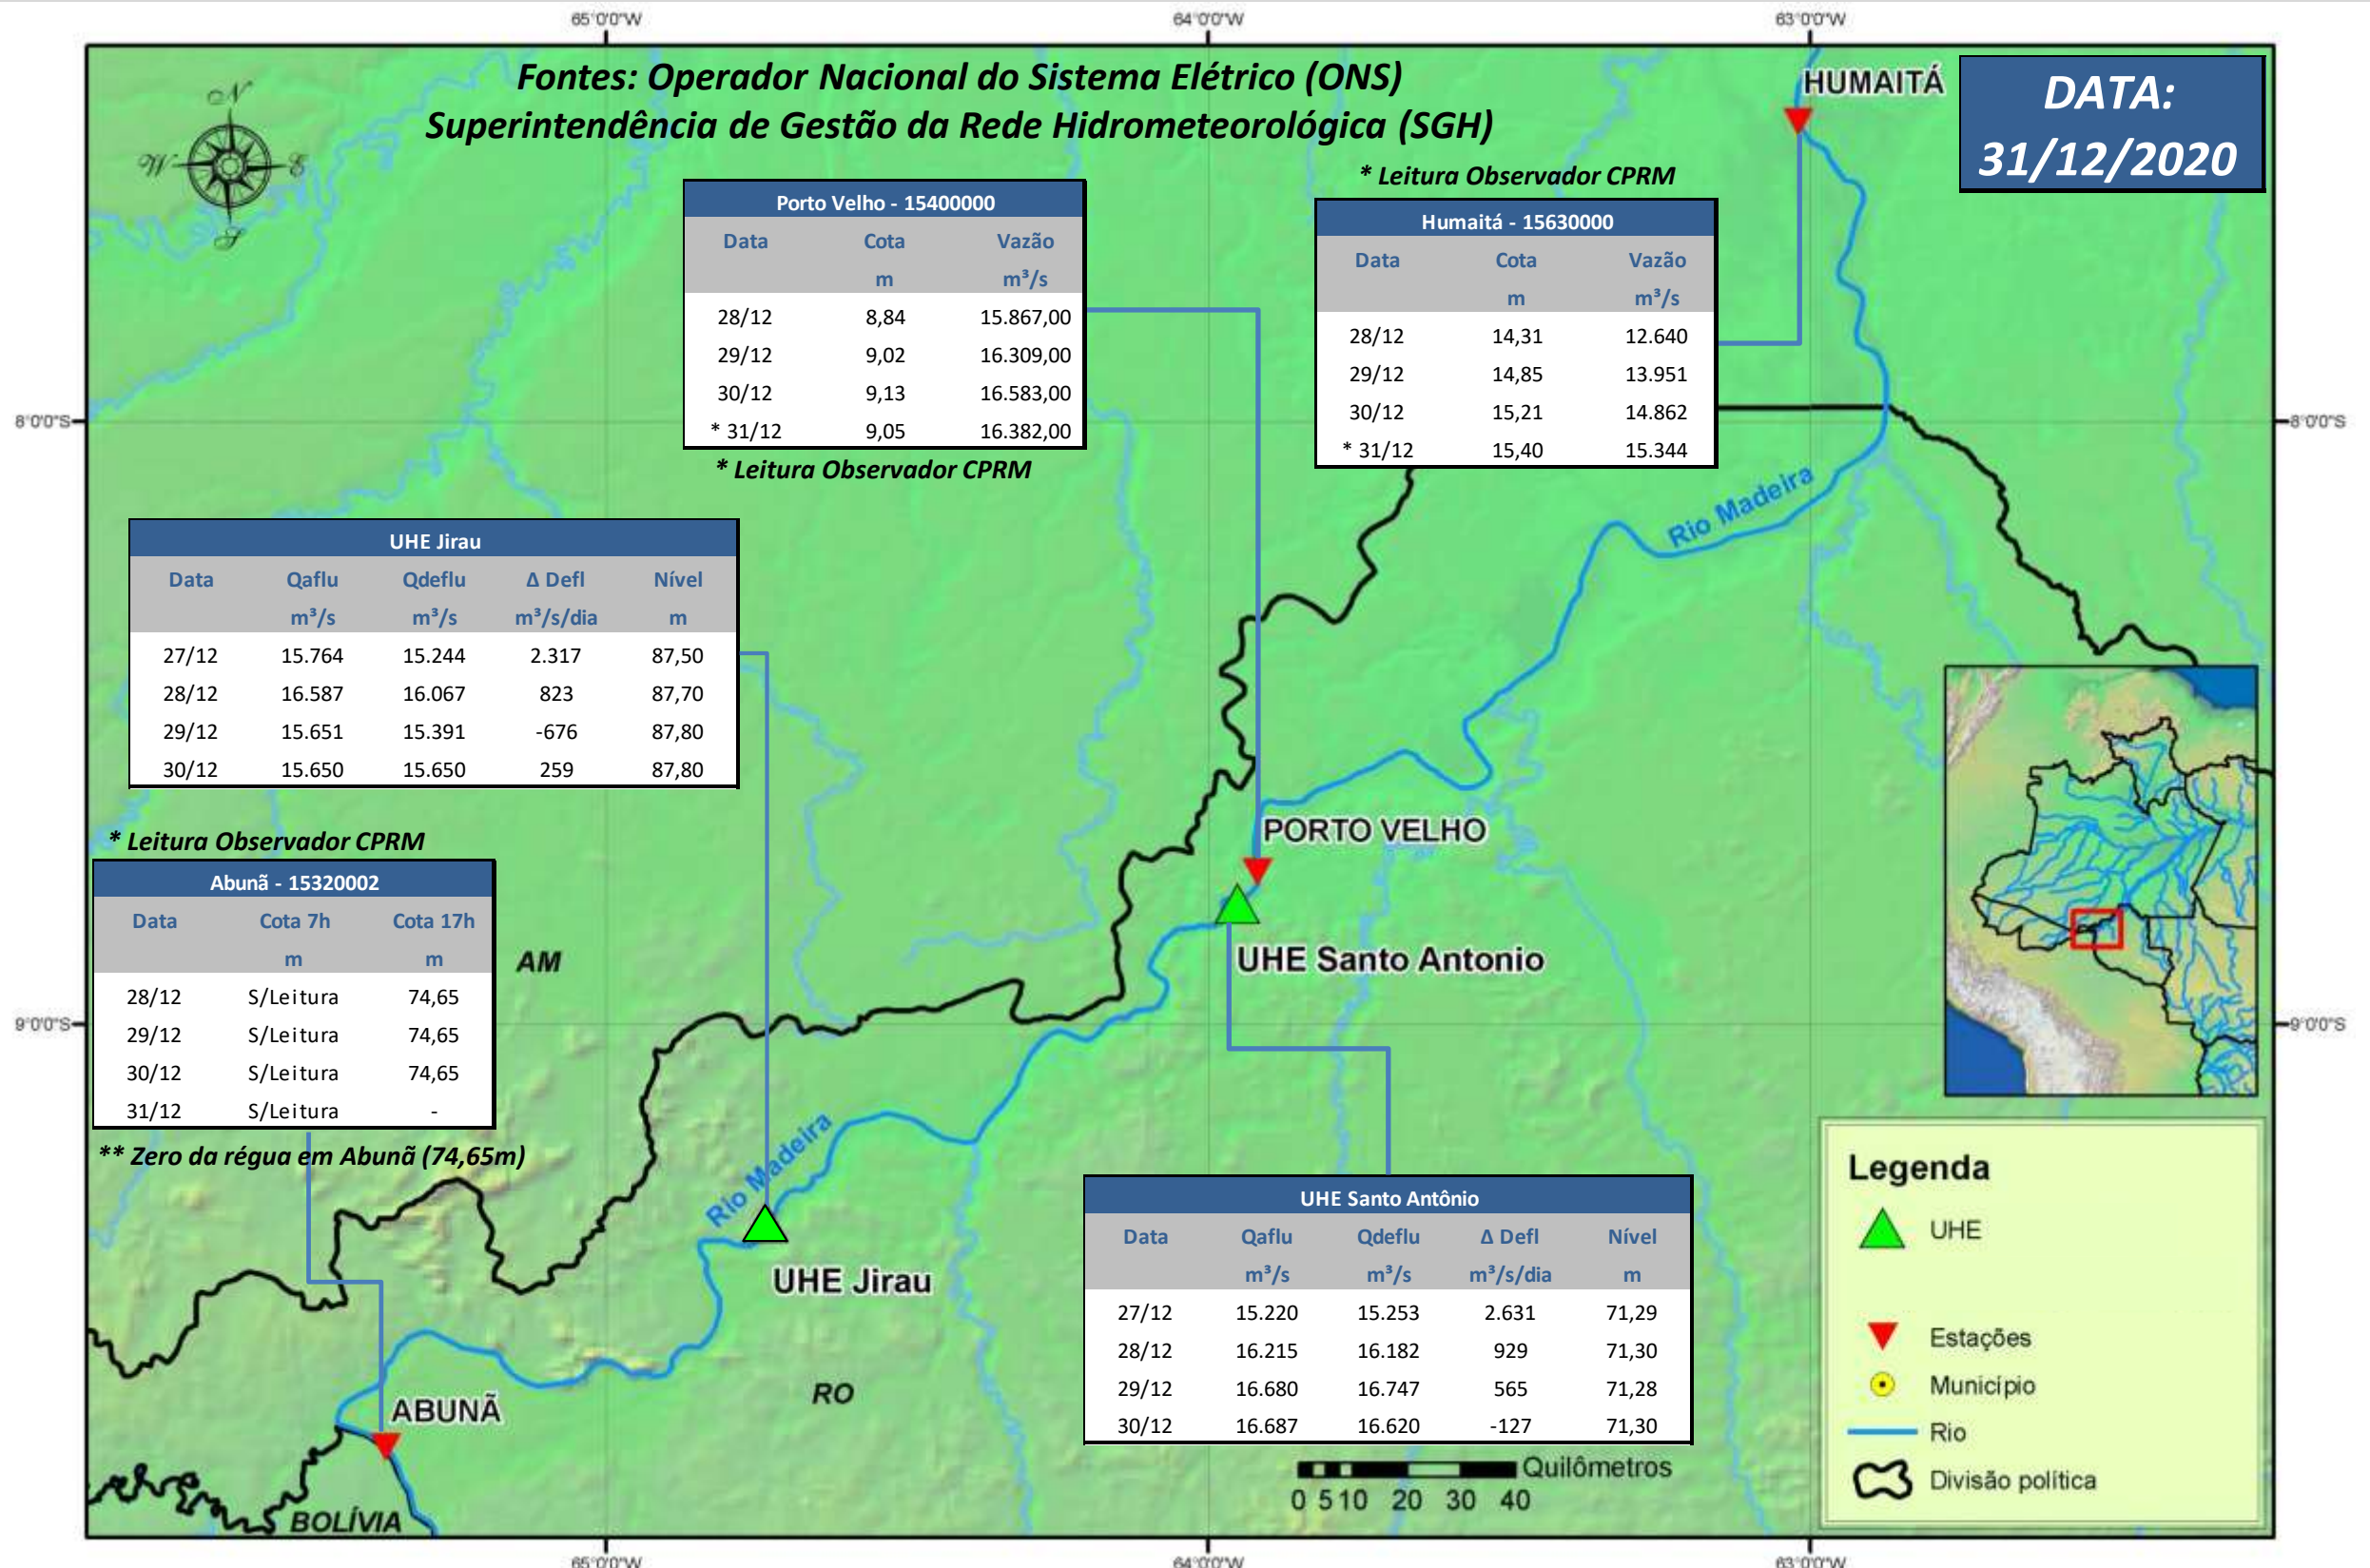

SALA DE SITUAÇÃO

Boletim de acompanhamento da Bacia do Rio Madeira

Para dados mais atualizados das estações fluviométricas acesse: [Telemetria ANA](#)

SALA DE SITUAÇÃO

Boletim de acompanhamento da Bacia do Rio Madeira

UHE Jirau Vazão Natural - 1967-2018 (Permanências diárias)