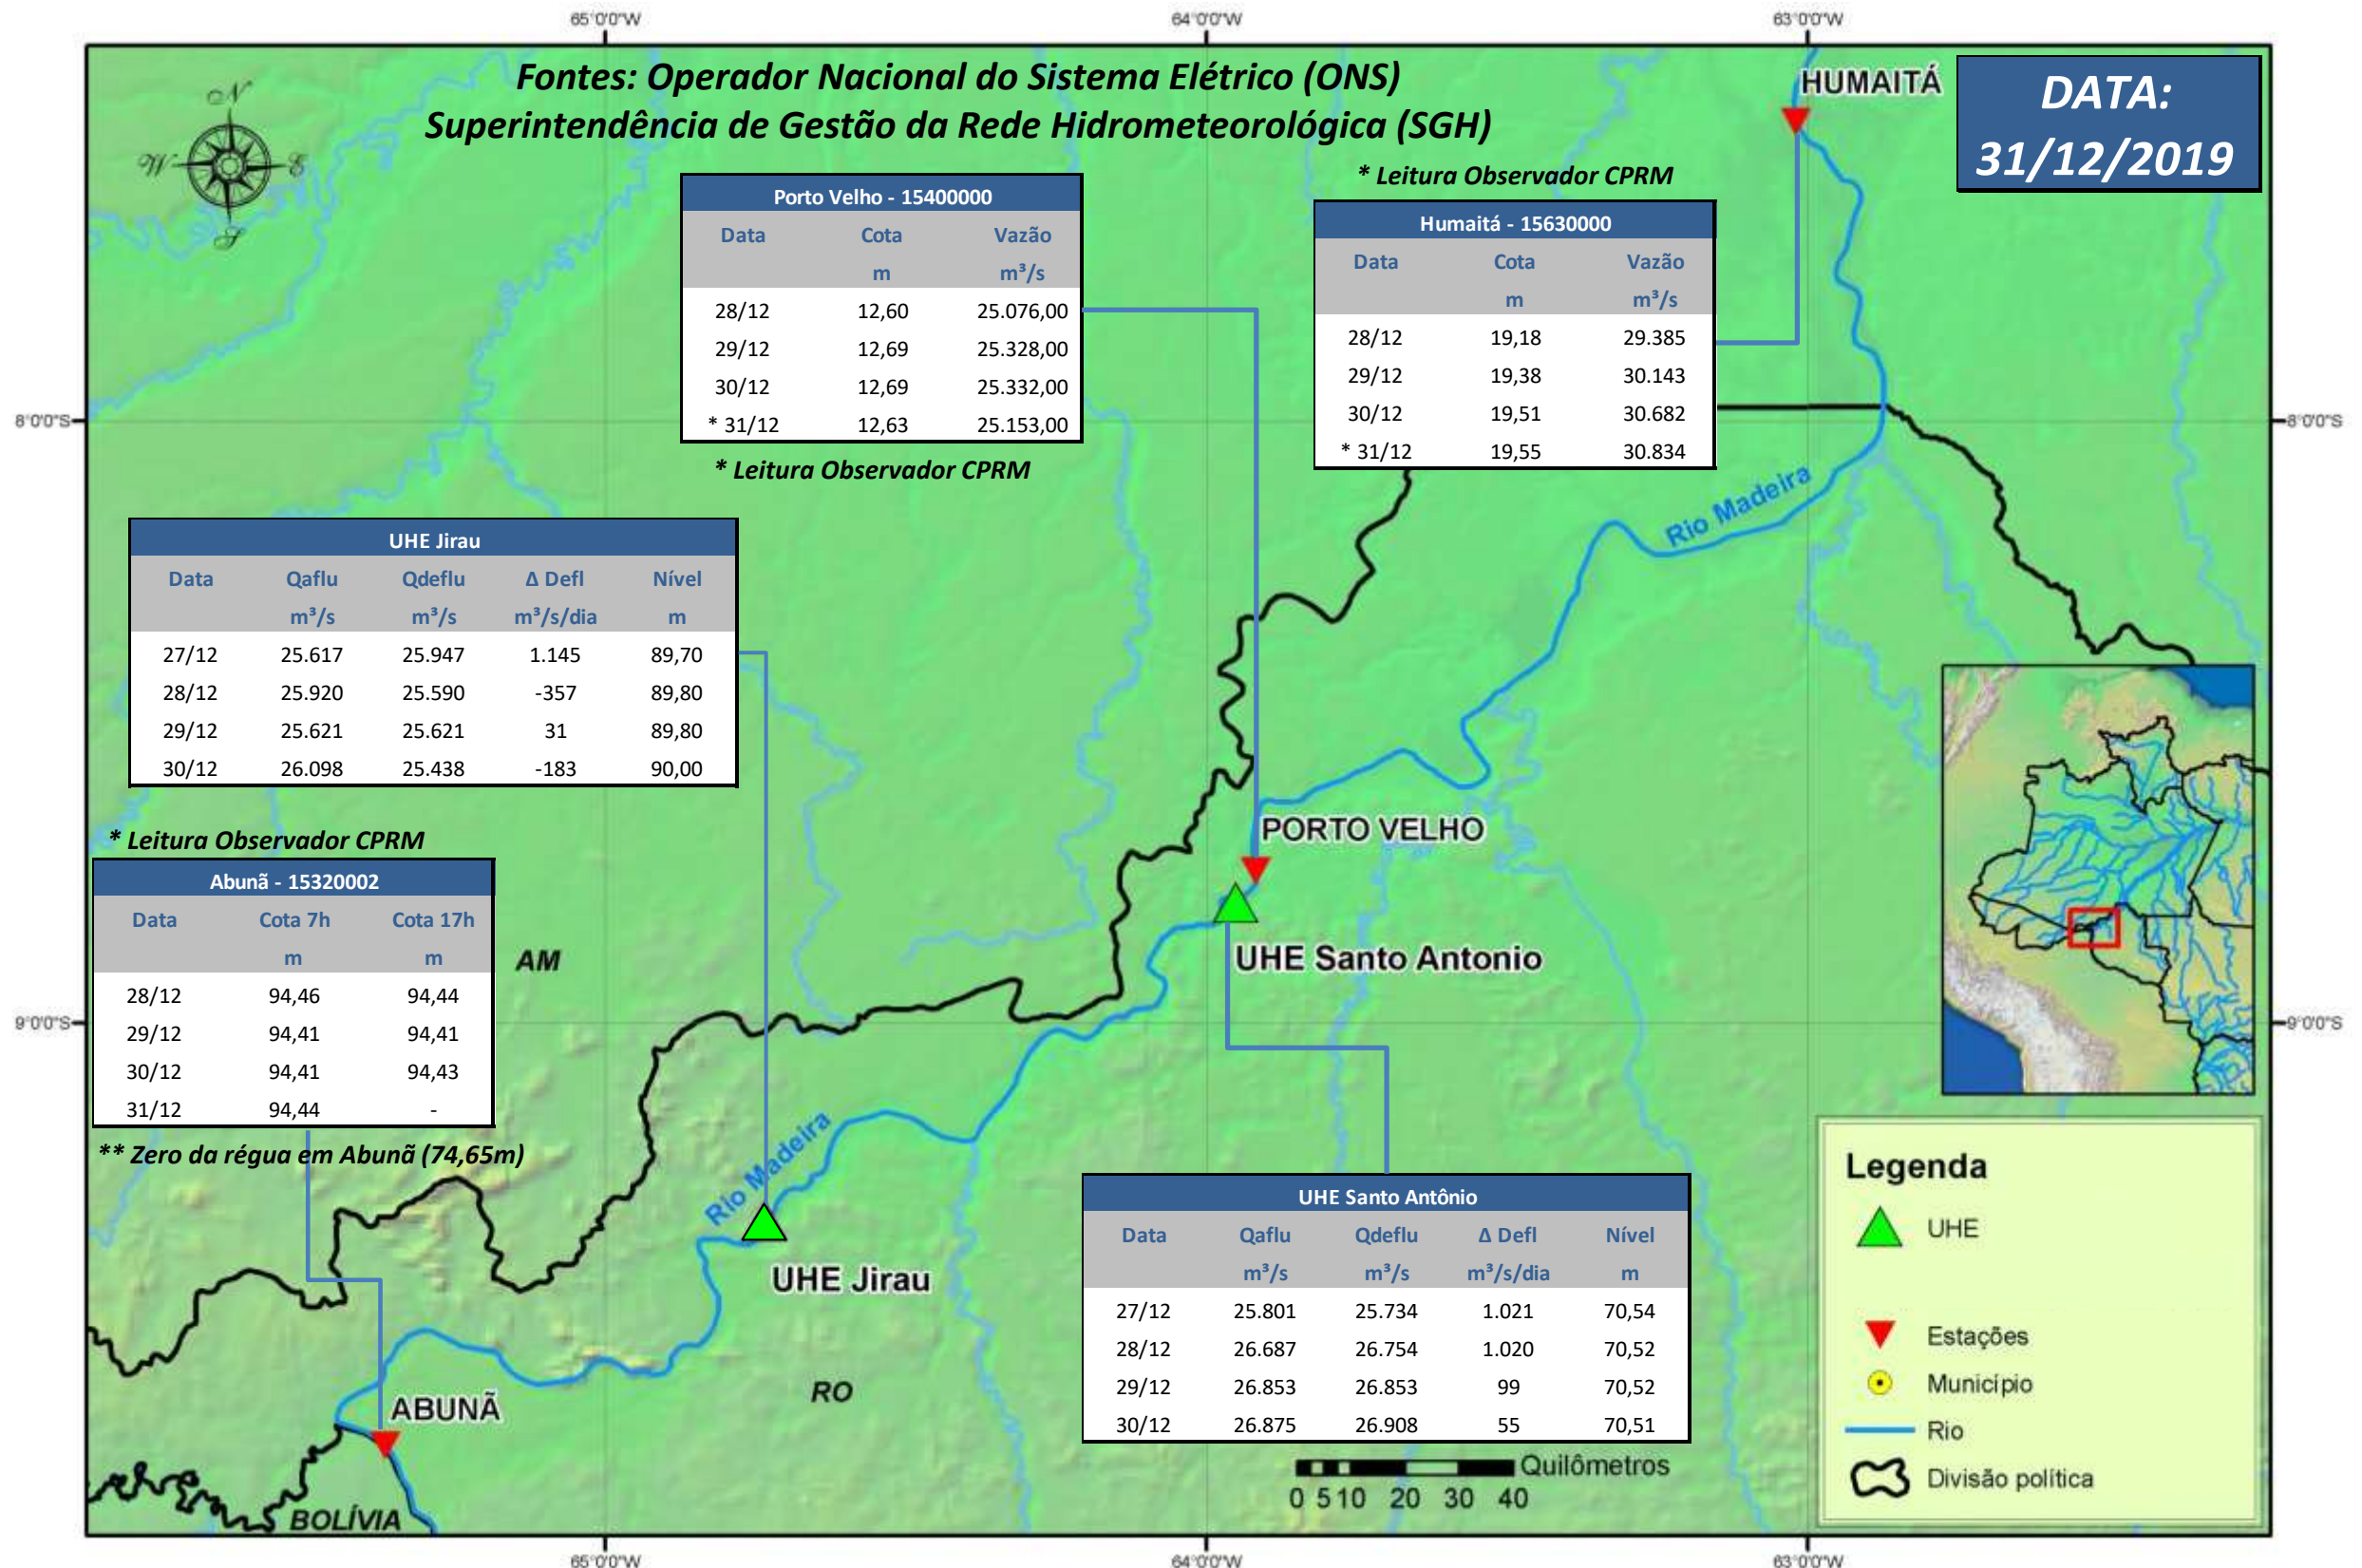

SALA DE SITUAÇÃO

Boletim de acompanhamento da Bacia do Rio Madeira

Para dados mais atualizados das estações fluviométricas acesse: [Telemetria ANA](#)

SALA DE SITUAÇÃO

Boletim de acompanhamento da Bacia do Rio Madeira

UHE Jirau Vazão Natural - 1967-2018 (Permanências diárias)