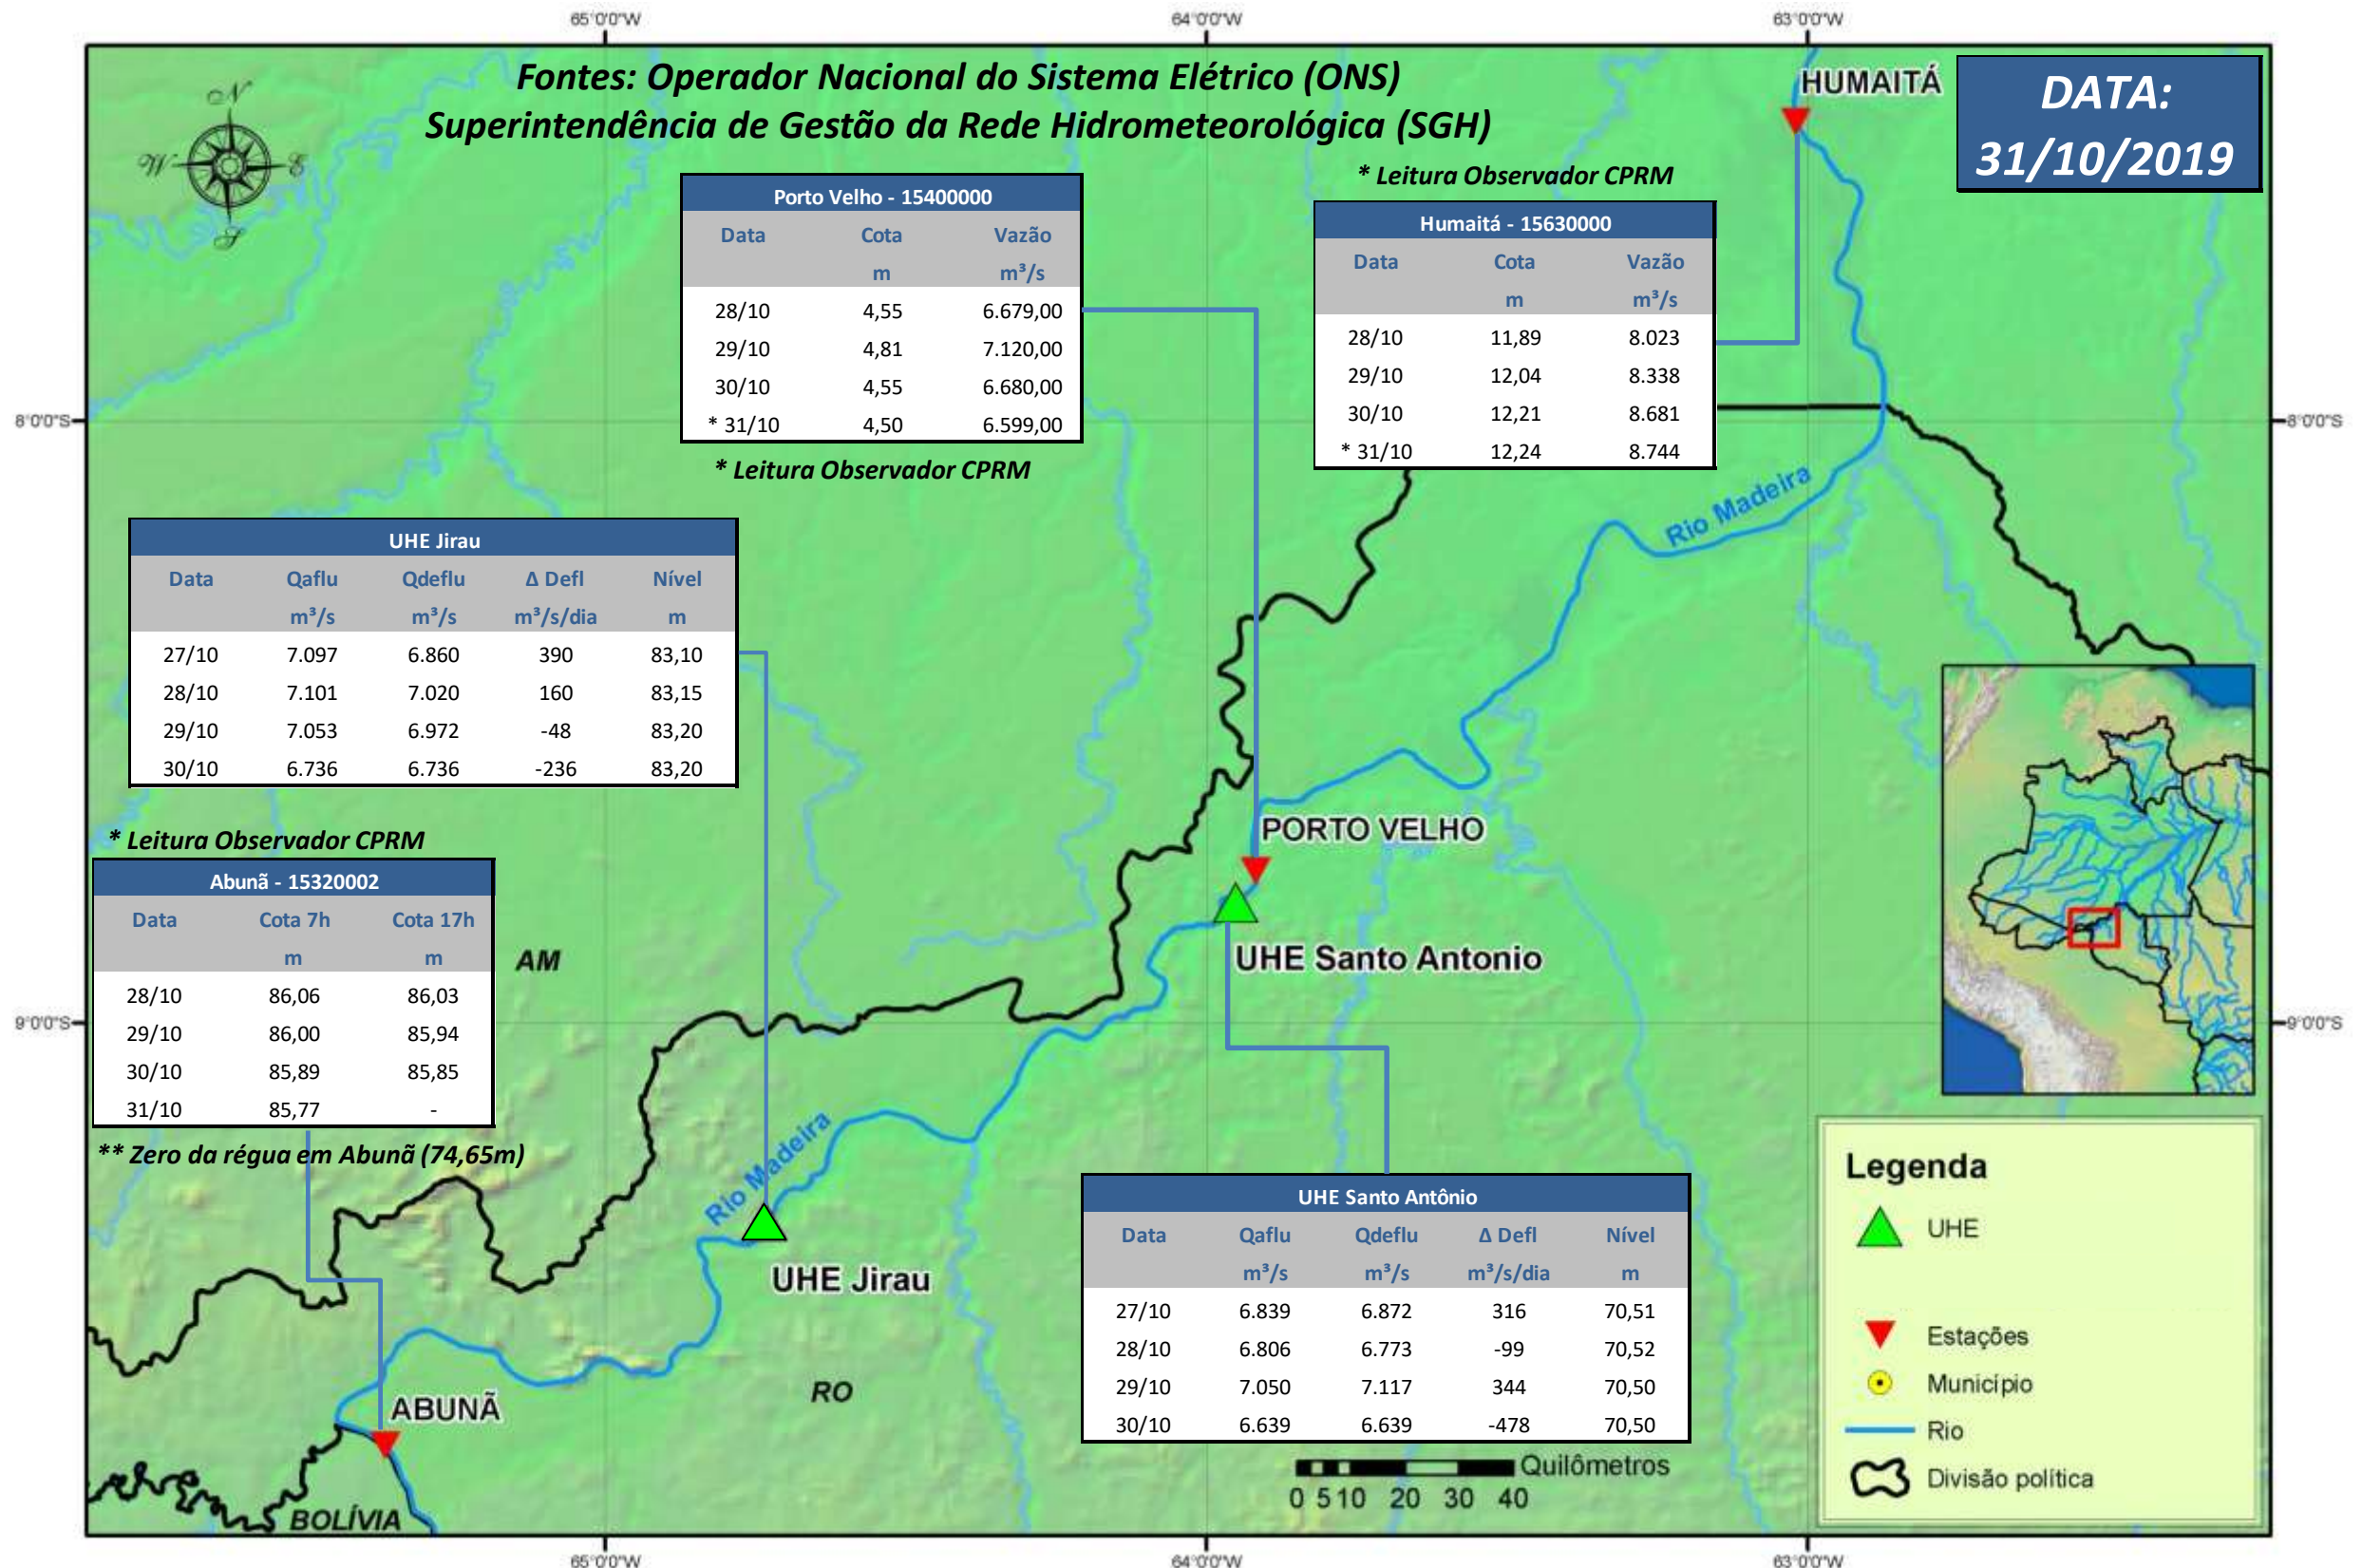

SALA DE SITUAÇÃO

Boletim de acompanhamento da Bacia do Rio Madeira

Para dados mais atualizados das estações fluviométricas acesse: [Telemetria ANA](#)

SALA DE SITUAÇÃO

Boletim de acompanhamento da Bacia do Rio Madeira

UHE Jirau Vazão Natural - 1967-2018 (Permanências diárias)