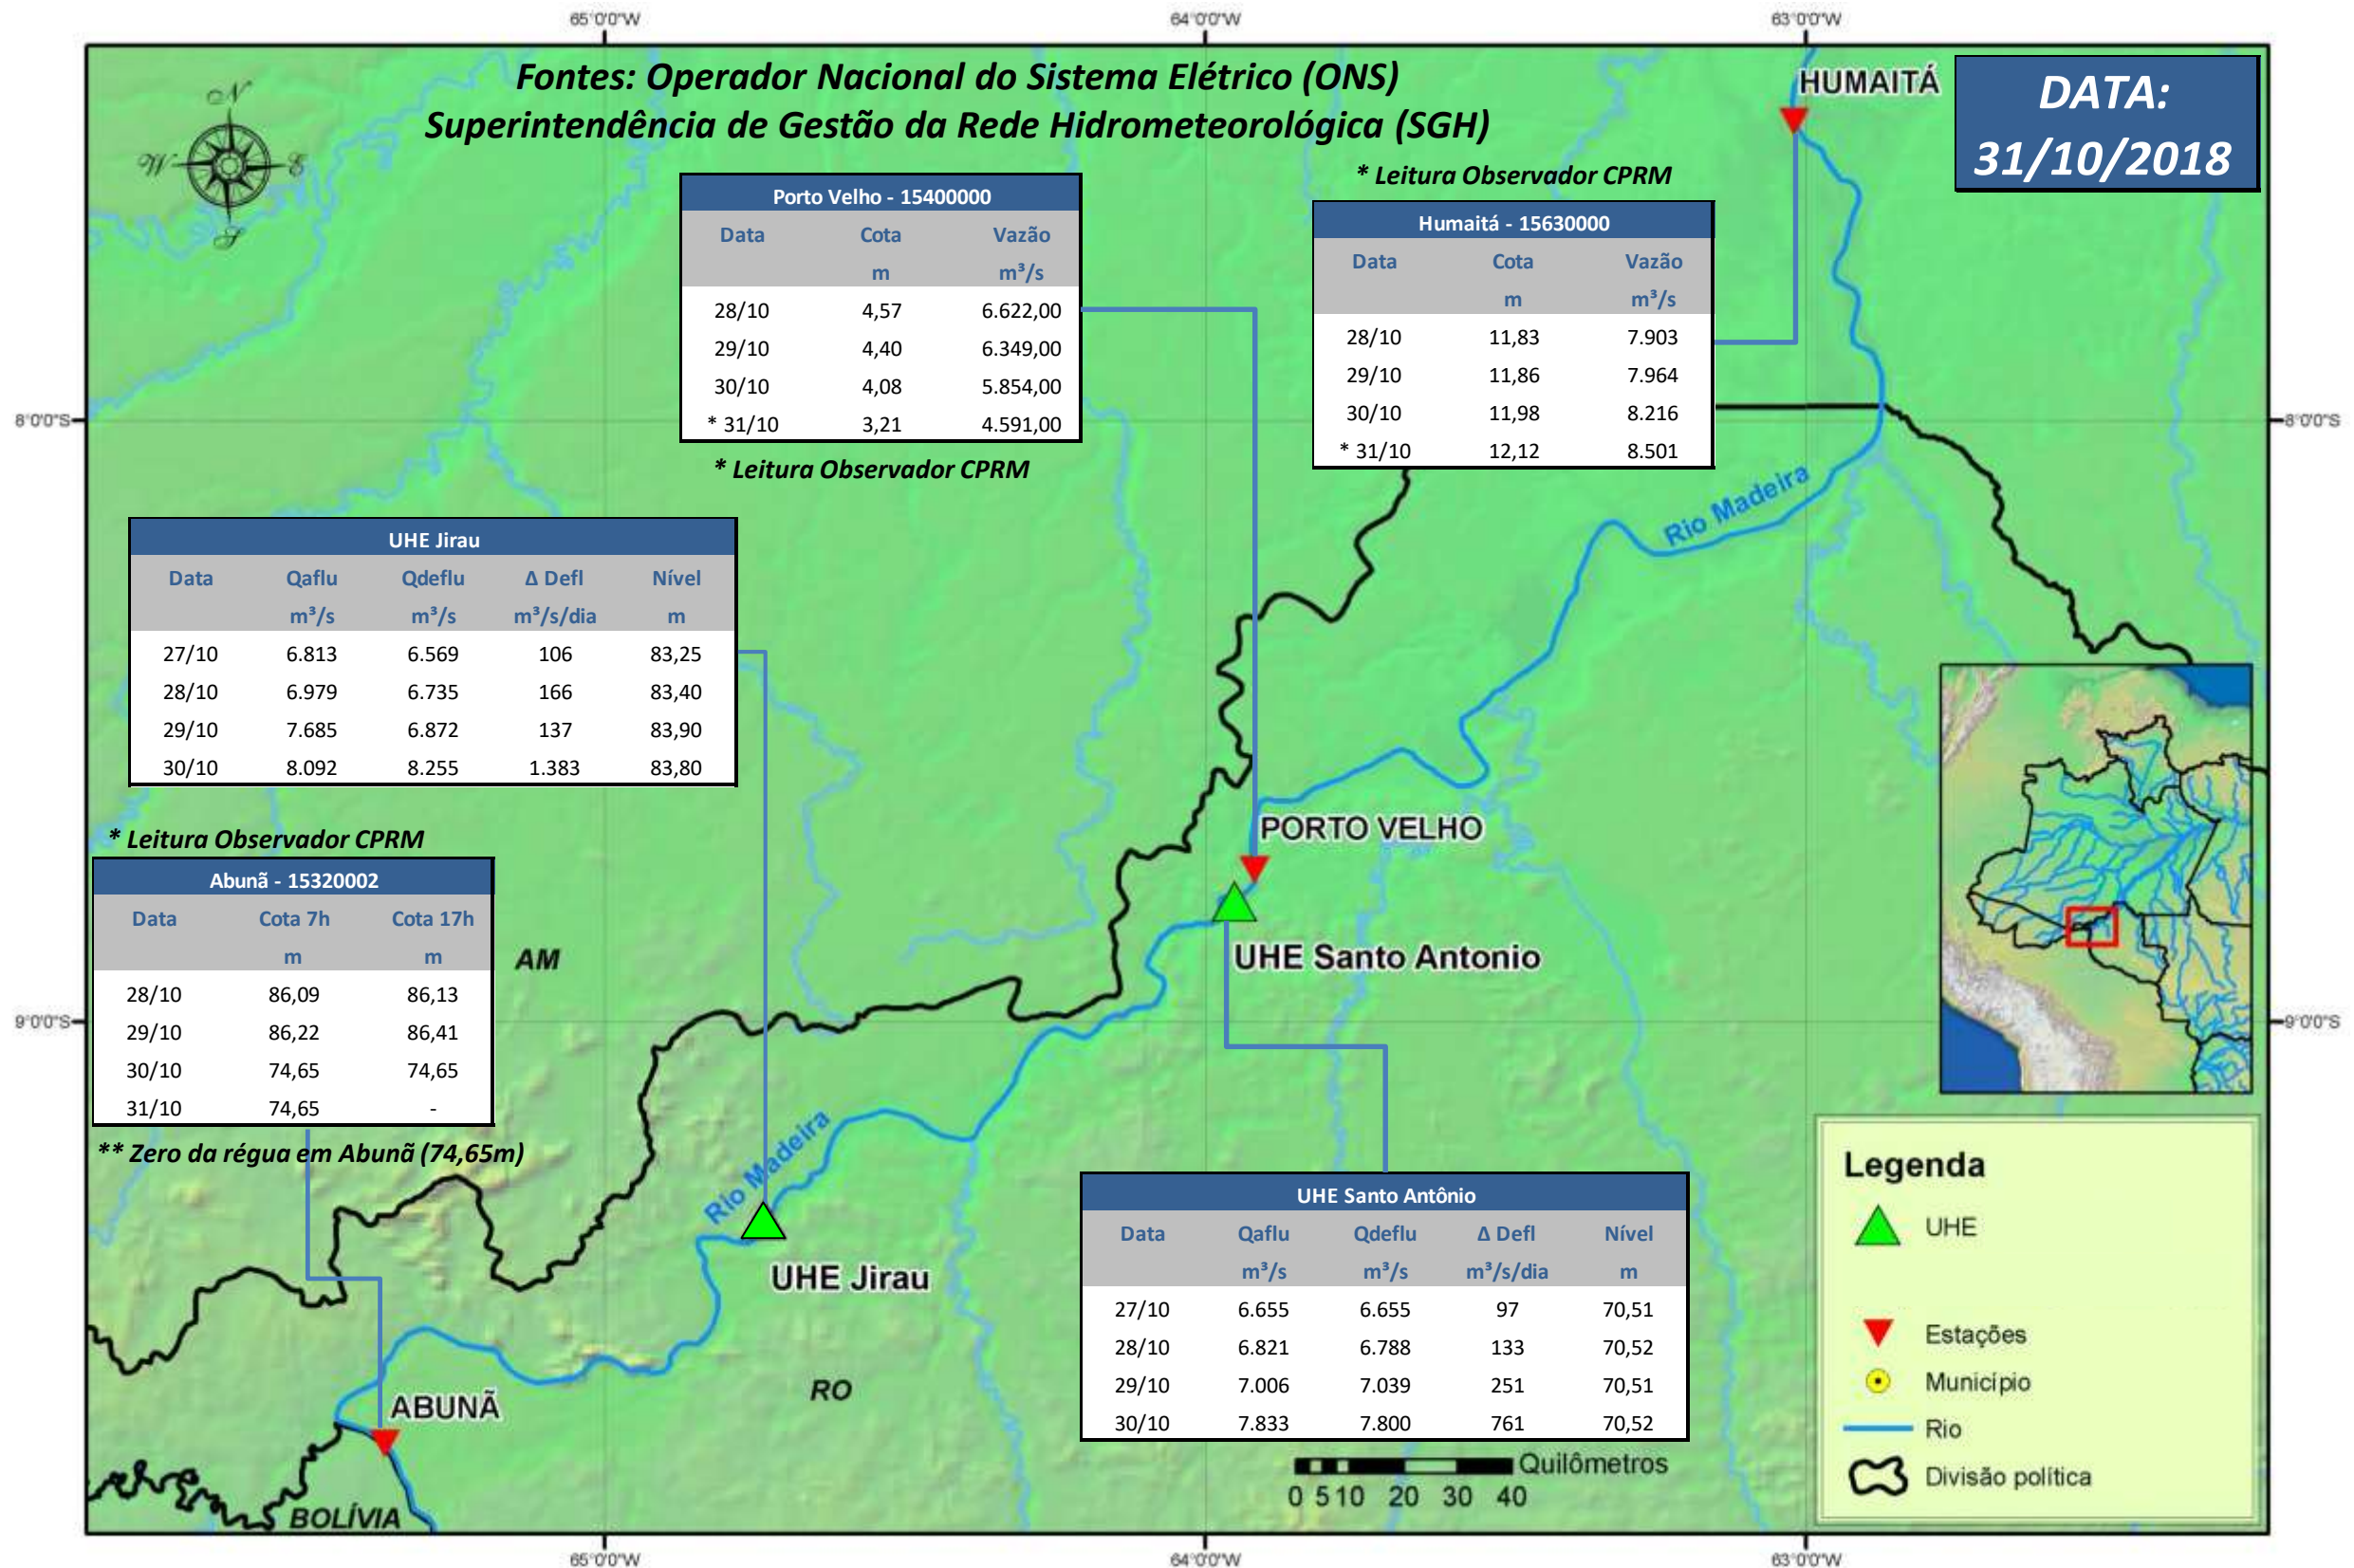

# SALA DE SITUAÇÃO

## Boletim de acompanhamento da Bacia do Rio Madeira

Para dados mais atualizados das estações fluviométricas acesse: [Telemetria ANA](#)

# SALA DE SITUAÇÃO

Boletim de acompanhamento da Bacia do Rio Madeira

## UHE Jirau Vazão Natural - 1967-2016 (Permanências diárias)