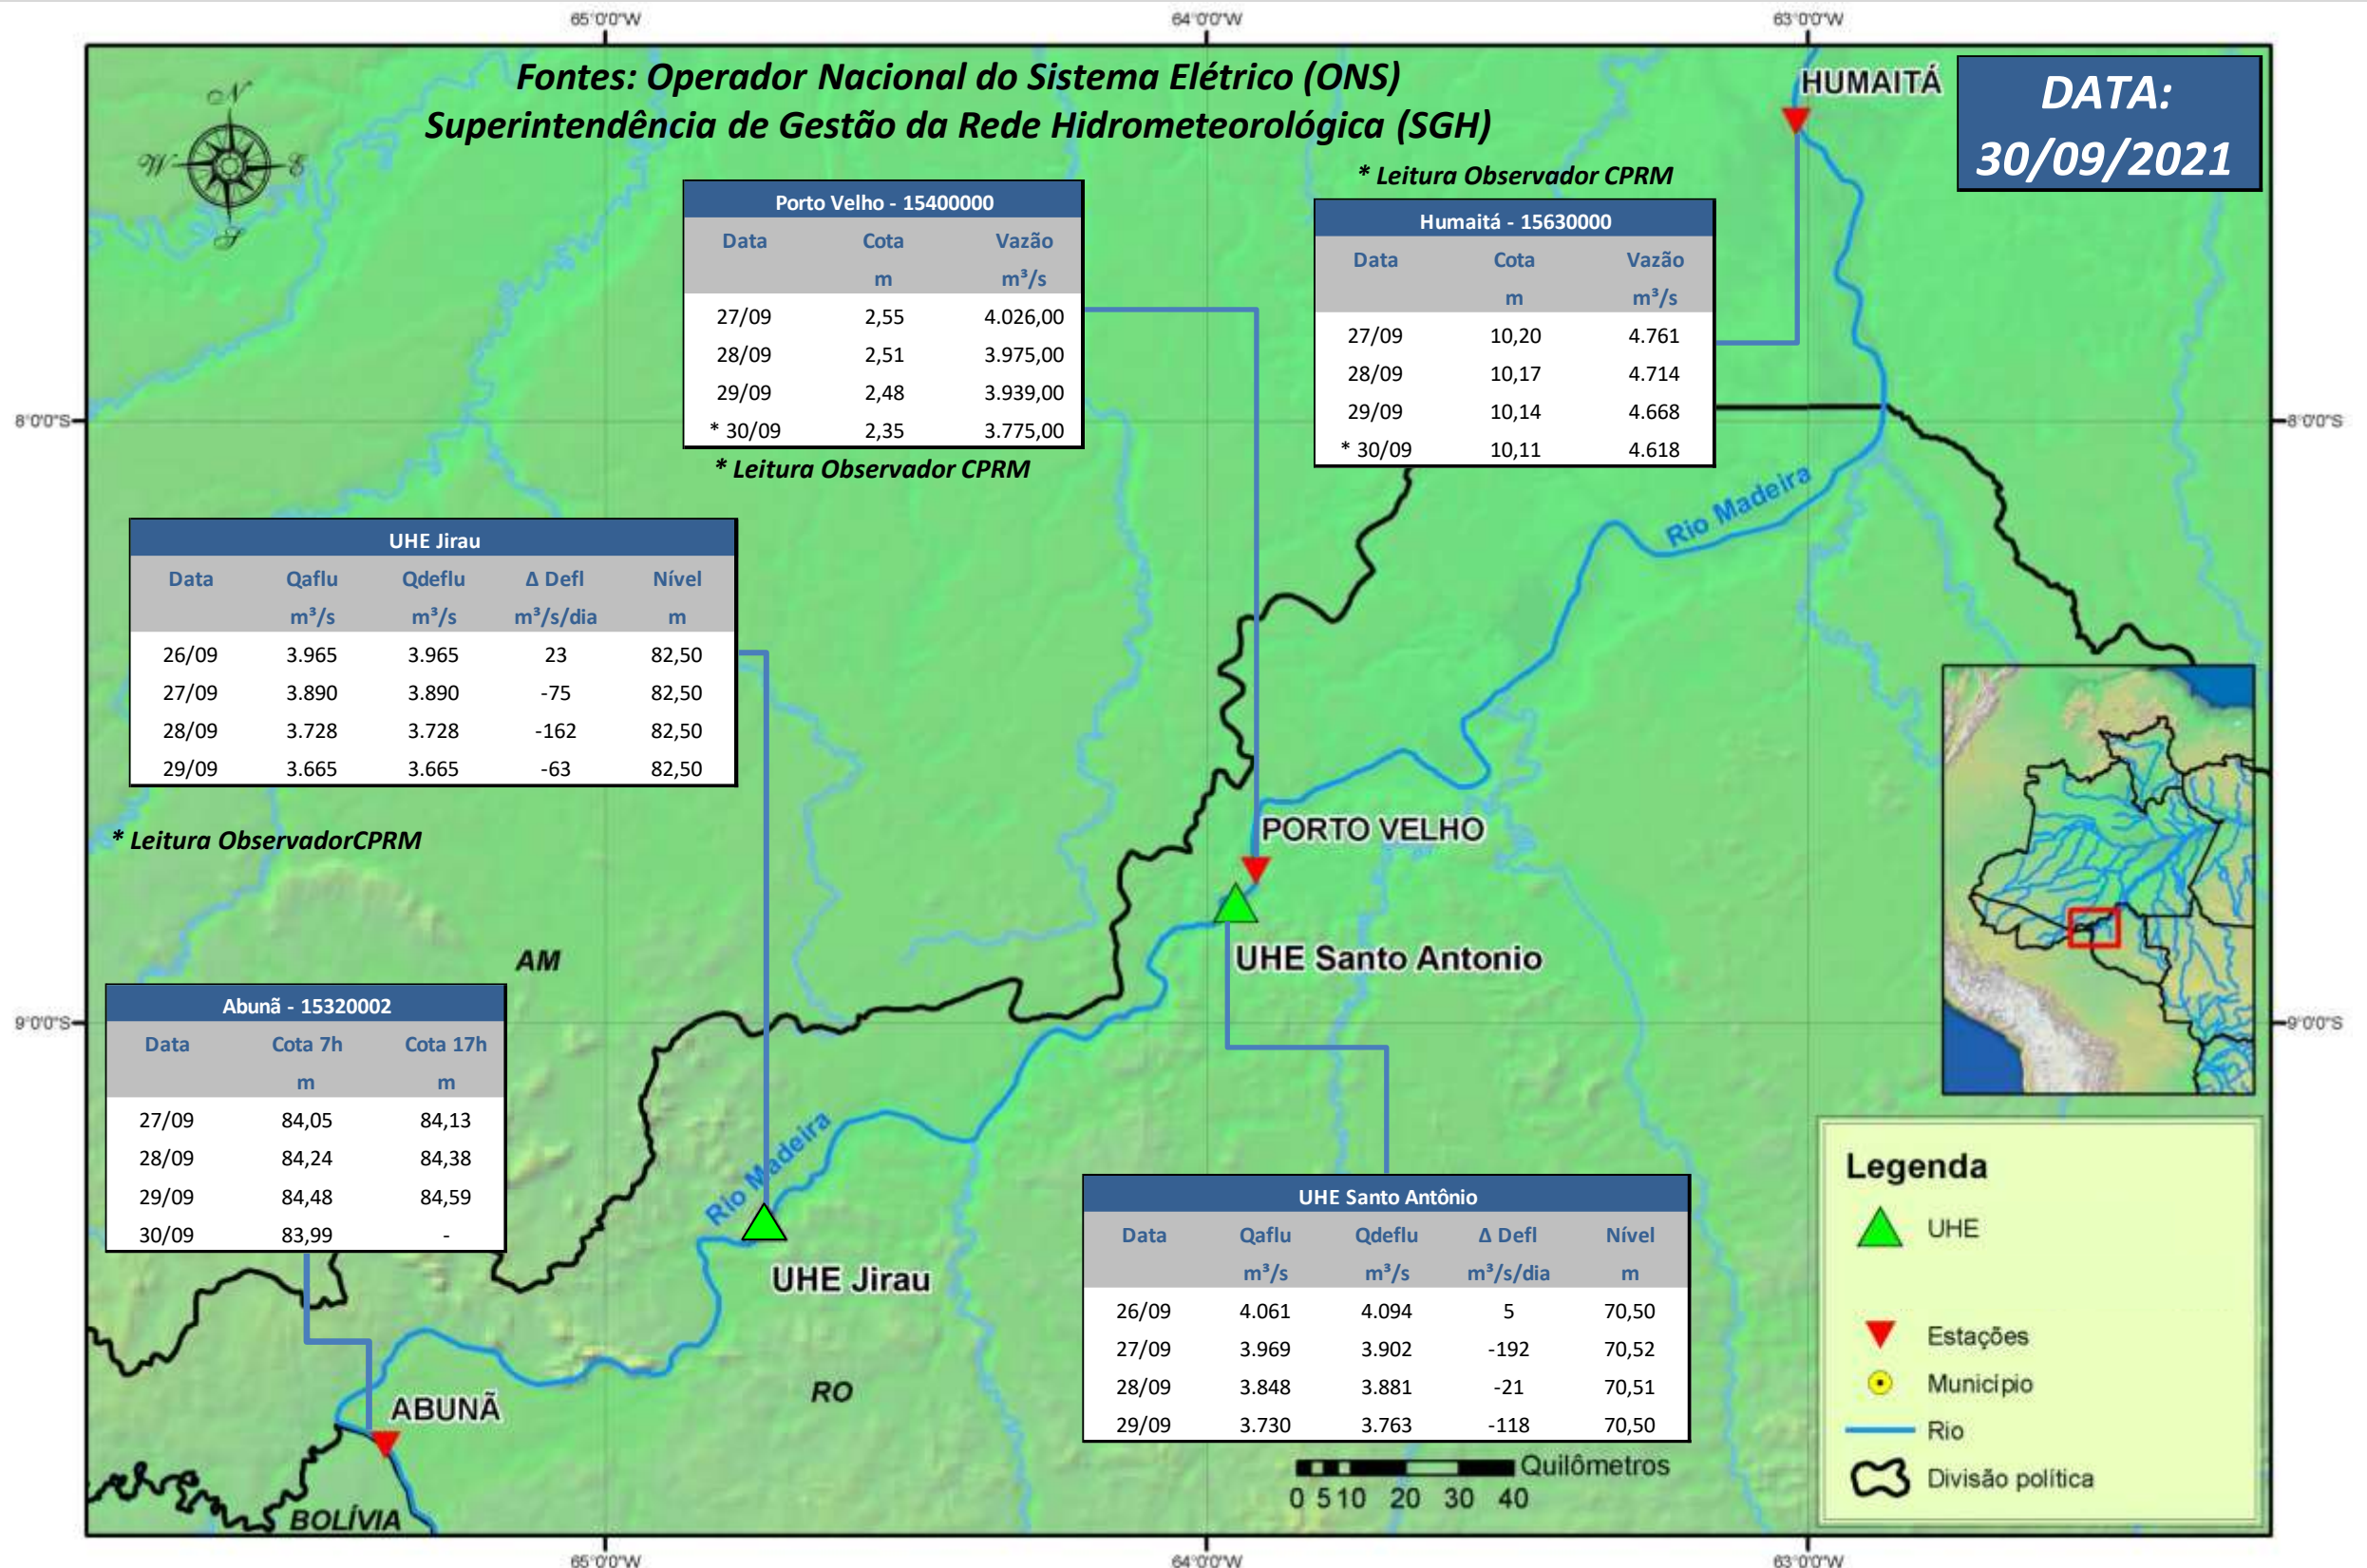

SALA DE SITUAÇÃO

Boletim de acompanhamento da Bacia do Rio Madeira

Para dados mais atualizados das estações fluviométricas acesse: [Telemetria ANA](#)

UHE Jirau Vazão Natural - 1967-2018 (Permanências diárias)